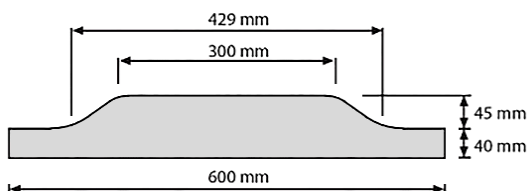

 Pavement board with blackboard - made of aluminum with wooden print. Recommended for both indoor and outdoor use. Marker pens are optional.

 Strassenständer mit schwarze Tafel montiert. Aus Aluminium mit Holz druck hergestellt. Der Ständer wird für Anwendung Innen und Aussen empfohlen. Marker Pens als zubehör.

 A-skilt med sort tavle - fremstillet i aluminium med træprint. Skiltet er til indendørs og udendørs brug. Marker penne er tilbehør.

Look for accessories under "Sign, ink and pens" page 220

Measure of header

Example with logo

Model	Article	Black board size	Color	Total W x H x D	Package size and weight	Pallet size and quantity
169	2459	60 x 80 cm	Alu with wood print	68 x 102 x 76 cm	72 x 118 x 8,5 cm	80 x 120 x 200 cm 22 pcs.