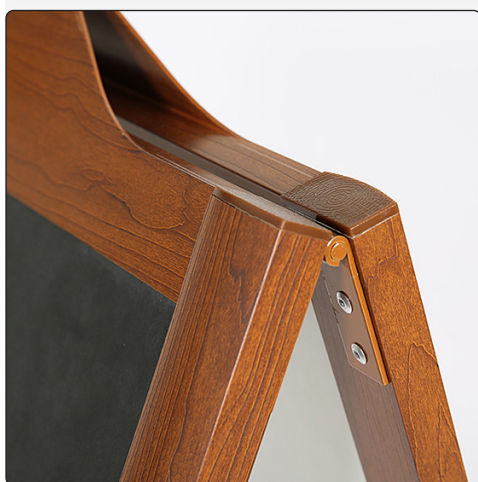

 Pavement board with blackboard - made of aluminum with wooden print. Recommended for both indoor and outdoor use. Marker pens are optional.

 Strassenständer mit schwarze Tafel montiert. Aus Aluminium mit Holz druck hergestellt. Der Ständer wird für Anwendung Innen und Aussen empfohlen. Marker Pens als zubehör.

 A-skilt med sort tavle - fremstillet i aluminium med træprint. Skiltet er til indendørs og udendørs brug. Marker penne er tilbehør.

Look for accessories under "Sign, ink and pens" page 220

Measure of header