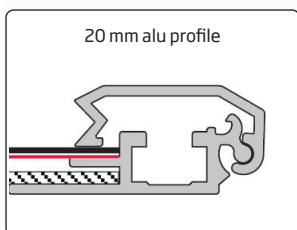

 Silver anodized aluminum poster frame. 20 mm profile with corners cut in mitred. White PS backing and anti-reflex APET front panel. Screws and plugs incl. Packed with 5 pcs.

 Silbereloxierte Aluminium Klapp-Rahmen. 20 mm Profil mit Ecken auf Gehrung. PS Rückwand in weiss und entspiegelter APET Frontscheibe. Inkl. Schrauben und Dübeln. 5 Stück pro Karton.

 Søveloxeret aluminium klapramme. 20 mm profil med hjørner i gering. Hvid 1,5 mm PS bagplade og APET antirefleks frontplade. Inklusiv skruer og plugs til montering. Pakket med 5 stk. pr. karton.

GB Open all profiles.  
DE Alle Profile öffnen.  
DK Åben alle profilerne.

Model	Article	Poster size	Visible size	Color	Total W x H x D	Package size and weight	Pallet size and quantity
201	<b>4739</b>	14,8 x 21 cm A5	14 x 20,2 cm	Alu/silver	17,7 x 23,9 cm	14 x 19 x 2,1 cm 0,4 kg	80 x 120 x 220 cm 1400 pcs.
201	<b>4769</b>	21 x 29,7 cm A4	20,2 x 28,9 cm	Alu/silver	23,9 x 32,6 cm	25 x 35 x 2,1 cm 0,5 kg	80 x 120 x 220 cm 1000 pcs.
201	<b>4743</b>	29,7 x 42 cm A3	28,9 x 41,2 cm	Alu/silver	32,6 x 44,9 cm	35 x 46 x 2,1 cm 0,7 kg	80 x 120 x 220 cm 620 pcs.
201	<b>4744</b>	42 x 59,4 cm A2	41,2 x 58,6 cm	Alu/silver	44,9 x 62,3 cm	46 x 66 x 2,1 cm 1,2 kg	80 x 120 x 220 cm 330 pcs.
201	<b>4745</b>	50 x 70 cm	49,2 x 69,2 cm	Alu/silver	52,9 x 72,9 cm	55 x 75 x 2,1 cm 1,4 kg	80 x 120 x 220 cm 320 pcs.
201	<b>4758</b>	59,4 x 84,1 cm A1	58,6 x 83,3 cm	Alu/silver	62,3 x 87 cm	65 x 90 x 2,1 cm 2,2 kg	80 x 120 x 220 cm 205 pcs.
201	<b>4759</b>	70 x 100 cm	69,2 x 99,2 cm	Alu/silver	72,9 x 102,9 cm	75 x 105 x 2,1 cm 2,8 kg	80 x 120 x 220 cm 165 pcs.