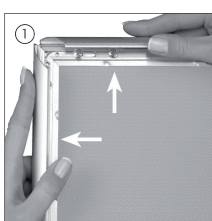

 Silver anodized aluminum poster frame. 20 mm profile with corners cut in mitred. White PS backing and anti-reflex APET front panel. Screws and plugs incl. Packed with 5 pcs.

 Silbereloxierte Aluminium Klapp-Rahmen. 20 mm Profil mit Ecken auf Gehrung. PS Rückwand in weiss und entspiegelter APET Frontscheibe. Inkl. Schrauben und Dübeln. 5 Stück pro Karton.

 Søveloxeret aluminium klapramme. 20 mm profil med hjørner i gering. Hvid 1,5 mm PS bagplade og APET antirefleks frontplade. Inklusiv skruer og plugs til montering. Pakket med 5 stk. pr. karton.

GB Open all profiles.  
DE Alle Profile öffnen.  
DK Åben alle profilerne.

GB Take-off the front panel.  
DE Frontscheibe abheben.  
DK Løft frontpladen op.

GB Place the poster in.  
DE Poster einlegen.  
DK Læg plakaten i.

GB Place the front panel and close the profiles.  
DE Frontscheibe einlegen und die Seitenprofile zuklappen.  
DK Læg frontpladen øverst og luk profilerne.