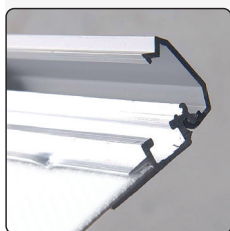

 Silver anodized aluminum poster frame. 20 mm profile with corners cut in mitred. White PS backing and anti-reflex APET front panel. Screws and plugs incl. Packed with 5 pcs.

 Silbereloxierte Aluminium Klapp-Rahmen. 20 mm Profil mit Ecken auf Gehrung. PS Rückwand in weiss und entspiegelter APET Frontscheibe. Inkl. Schrauben und Dübeln. 5 Stück pro Karton.

 Søveloxeret aluminium klapramme. 20 mm profil med hjørner i gering. Hvid 1,5 mm PS bagplade og APET antirefleks frontplade. Inklusiv skruer og plugs til montering. Pakket med 5 stk. pr. karton.

GB Open all profiles.  
DE Alle Profile öffnen.  
DK Åben alle profilerne.