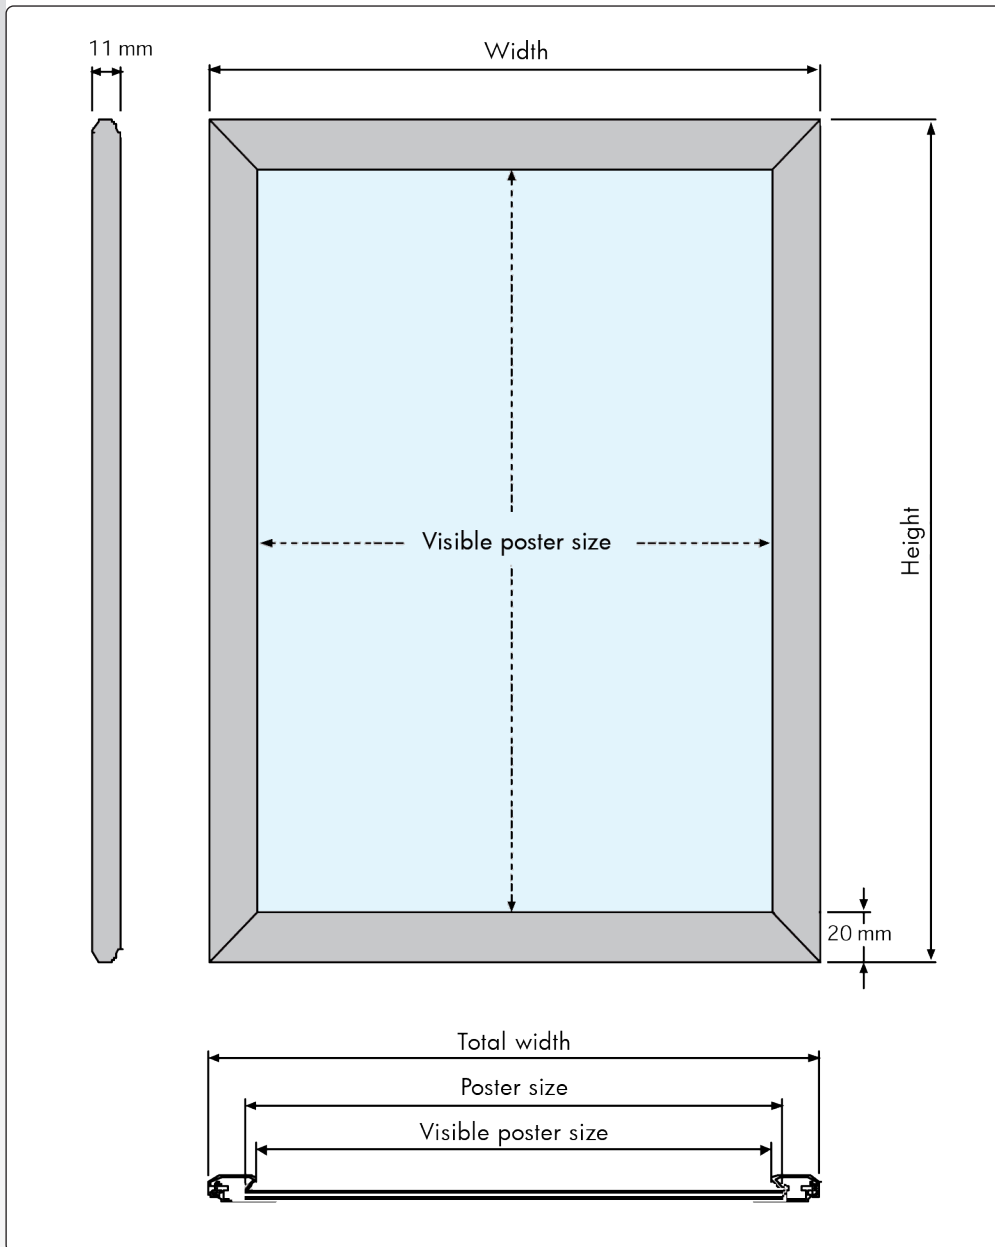

 Silver anodized aluminum poster frame. 20 mm profile with corners cut in mitred. White PS backing and anti-reflex APET front panel. Screws and plugs incl. Packed with 5 pcs.

 Silbereloxierte Aluminium Klapp-Rahmen. 20 mm Profil mit Ecken auf Gehrung. PS Rückwand in weiss und entspiegelter APET Frontscheibe. Inkl. Schrauben und Dübeln. 5 Stück pro Karton.

 Søveloxeret aluminium klapramme. 20 mm profil med hjørner i gering. Hvid 1,5 mm PS bagplade og APET antirefleks frontplade. Inklusiv skruer og plugs til montering. Pakket med 5 stk. pr. karton.

GB Open all profiles.  
DE Alle Profile öffnen.  
DK Åben alle profilerne.

GB Take-off the front panel.  
DE Frontscheibe abheben.  
DK Løft frontpladen op.

GB Place the poster in.  
DE Poster einlegen.  
DK Læg plakaten i.

GB Place the front panel and close the profiles.  
DE Frontscheibe einlegen und die Seitenprofile zuklappen.  
DK Læg frontpladen øverst og luk profilerne.

Model	Article	Poster size	Visible size	Color	Total W x H x D	Package size and weight	Pallet size and quantity
201	<b>4739</b>	14,8 x 21 cm A5	14 x 20,2 cm	Alu/silver	17,7 x 23,9 cm	14 x 19 x 2,1 cm 0,4 kg	80 x 120 x 220 cm 1400 pcs.
201	<b>4769</b>	21 x 29,7 cm A4	20,2 x 28,9 cm	Alu/silver	23,9 x 32,6 cm	25 x 35 x 2,1 cm 0,5 kg	80 x 120 x 220 cm 1000 pcs.
201	<b>4743</b>	29,7 x 42 cm A3	28,9 x 41,2 cm	Alu/silver	32,6 x 44,9 cm	35 x 46 x 2,1 cm 0,7 kg	80 x 120 x 220 cm 620 pcs.
201	<b>4744</b>	42 x 59,4 cm A2	41,2 x 58,6 cm	Alu/silver	44,9 x 62,3 cm	46 x 66 x 2,1 cm 1,2 kg	80 x 120 x 220 cm 330 pcs.
201	<b>4745</b>	50 x 70 cm	49,2 x 69,2 cm	Alu/silver	52,9 x 72,9 cm	55 x 75 x 2,1 cm 1,4 kg	80 x 120 x 220 cm 320 pcs.
201	<b>4758</b>	59,4 x 84,1 cm A1	58,6 x 83,3 cm	Alu/silver	62,3 x 87 cm	65 x 90 x 2,1 cm 2,2 kg	80 x 120 x 220 cm 205 pcs.
201	<b>4759</b>	70 x 100 cm	69,2 x 99,2 cm	Alu/silver	72,9 x 102,9 cm	75 x 105 x 2,1 cm 2,8 kg	80 x 120 x 220 cm 165 pcs.