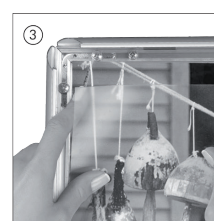

GB Place the poster in.
DE Poster einlegen.
DK Læg plakaten i.