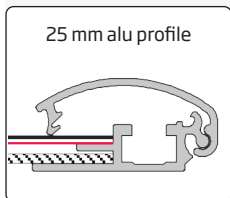

Bestseller

 Silver anodized aluminum poster frame. 25 mm profile with corners cut in mitred. PS backing and anti-reflex APET front panel. Screws and plugs incl. A5, A4 and A3 size can be delivered with tape on the back for easy wall mounting.

 Silbereloxierte Aluminium Klapprahmen. 25 mm Profil mit Ecken auf Gehrung. PS Rückwand und entspiegelter APET Frontscheibe. Inkl. Schrauben und Dübeln. A5, A4 og A3 Größe kann mit Klebeband für einfache Aufhängung geliefert werden.

 Søveloxeret alu-klapramme. 25 mm profil med hjørner i gering. 1,5 mm PS bagplade og APET antirefleks frontplade. Inkl. skruer og plugs. A5, A4 og A3 str. kan leveres med tape på bagsiden - til oplkæbning på glatte overflader.