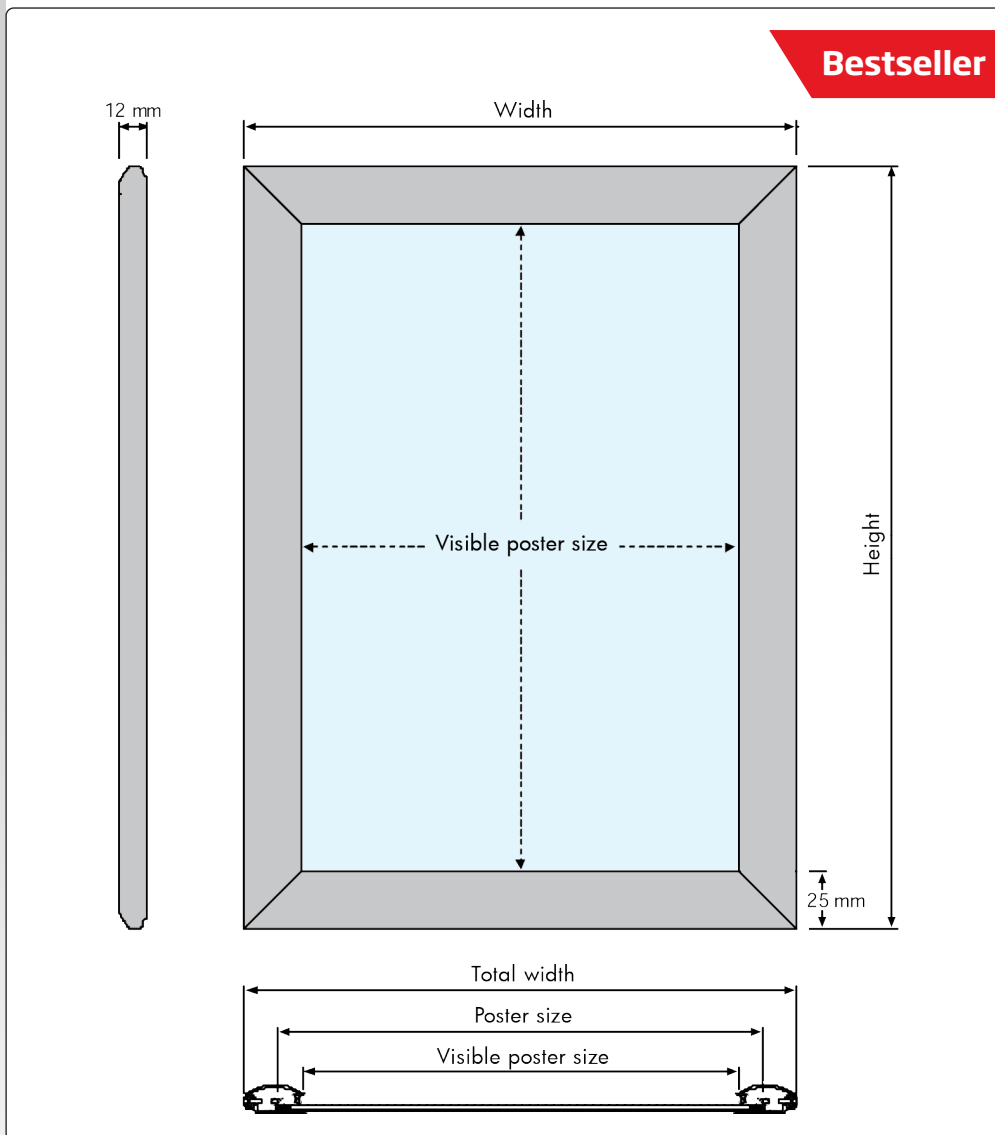

GB Open all profiles. Place the poster under the front panel and close the profiles.
DE Alle Profile öffnen - Plakat unter die Frontscheibe einlegen und Seitenprofile zuklappen.
DK Åben alle profiler - læg plakaten under frontpladen og luk profilerne.

Model	Article	Poster size	Visible size	Colour	Total W x H	Package size & weight	Pallet size and quantity
202	4752	14,8 x 21 cm A5	14,0 x 20,2 cm	Alu/silver	17,7 x 23,9 cm	19 x 25 x 1,7 cm 0,2 kg	80 x 120 x 220 cm 1600 pcs.
202	4752FF	14,8 x 21 cm A5 with tape	14,0 x 20,2 cm	Alu/silver	17,7 x 23,9 cm	19 x 25 x 1,7 cm 0,2 kg	80 x 120 x 220 cm 1600 pcs.
202	4770	21 x 29,7 cm A4	19,2 x 27,9 cm	Alu/silver	23,9 x 32,6 cm	26 x 35 x 2,1 cm 0,4 kg	80 x 120 x 220 cm 850 pcs.
202	4770FF	21 x 29,7 cm A4 with tape	19,2 x 27,9 cm	Alu/silver	23,9 x 32,6 cm	26 x 35 x 2,1 cm 0,4 kg	80 x 120 x 220 cm 850 pcs.
202	4727	29,7 x 42 cm A3	27,9 x 40,2 cm	Alu/silver	32,6 x 44,9 cm	35 x 46 x 2,1 cm 0,8 kg	80 x 120 x 220 cm 475 pcs.
202	4727FF	29,7 x 42 cm A3 with tape	27,9 x 40,2 cm	Alu/silver	32,6 x 44,9 cm	35 x 46 x 2,1 cm 0,8 kg	80 x 120 x 220 cm 475 pcs.
202	4729	42 x 59,4 cm A2	40,2 x 57,6 cm	Alu/silver	44,9 x 62,3 cm	46 x 66 x 2,1 cm 1,0 kg	80 x 120 x 220 cm 240 pcs.
202	4742	50 x 70 cm	48,2 x 68,2 cm	Alu/silver	52,9 x 72,9 cm	55 x 75 x 2,1 cm 1,3 kg	80 x 120 x 220 cm 180 pcs.
202	4730	59,4 x 84,1 cm A1	57,6 x 82,3 cm	Alu/silver	62,3 x 87 cm	65 x 90 x 2,1 cm 1,7 kg	80 x 120 x 220 cm 120 pcs.
202	4728	68,5 x 101,5 cm Cinema	66,7 x 99,7 cm	Alu/silver	71,4 x 104,4 cm	74 x 107 x 2,1 cm 2,5 kg	80 x 120 x 220 cm 150 pcs.
202	4753	70 x 100 cm	68,2 x 98,2 cm	Alu/silver	72,9 x 102,9 cm	75 x 105 x 2,1 cm 2,3 kg	80 x 120 x 220 cm 95 pcs.