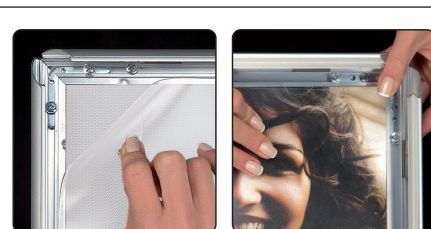

Bestseller

 Silver anodized aluminum poster frame. 25 mm profile with corners cut in mitred. PS backing and anti-reflex APET front panel. Screws and plugs incl. A5, A4 and A3 size can be delivered with tape on the back for easy wall mounting.

 Silbereloxierte Aluminium Klapprahmen. 25 mm Profil mit Ecken auf Gehrung. PS Rückwand und entspiegelter APET Frontscheibe. Inkl. Schrauben und Dübeln. A5, A4 og A3 Größe kann mit Klebeband für einfache Aufhängung geliefert werden.

 Søveloxeret alu-klapramme. 25 mm profil med hjørner i gering. 1,5 mm PS bagplade og APET antirefleks frontplade. Inkl. skruer og plugs. A5, A4 og A3 str. kan leveres med tape på bagsiden - til oplkæbning på glatte overflader.