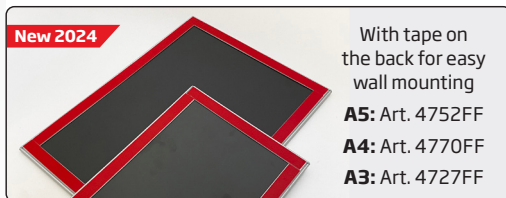

Bestseller

 Silver anodized aluminum poster frame. 25 mm profile with corners cut in mitred. PS backing and anti-reflex APET front panel. Screws and plugs incl. A5, A4 and A3 size can be delivered with tape on the back for easy wall mounting.

 Silbereloxierte Aluminium Klapprahmen. 25 mm Profil mit Ecken auf Gehrung. PS Rückwand und entspiegelter APET Frontscheibe. Inkl. Schrauben und Dübeln. A5, A4 og A3 Größe kann mit Klebeband für einfache Aufhängung geliefert werden.

 Søveloxeret alu-klapramme. 25 mm profil med hjørner i gering. 1,5 mm PS bagplade og APET antirefleks frontplade. Inkl. skruer og plugs. A5, A4 og A3 str. kan leveres med tape på bagsiden - til oplkæbning på glatte overflader.