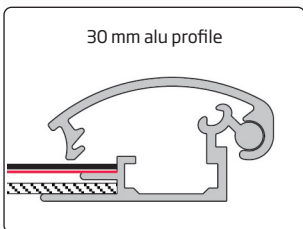

 Silver anodized aluminum poster frame. 30 mm profile with corners cut in mitred. White PS backing. Delivered with anti-reflex APET front panel, screws and plugs. Packed with 5 pcs.

 Silbereloxierte Aluminium Klapp-Rahmen. 30 mm Profil mit Ecken auf Gehrung. PS Rückwand in weiss und entspiegelter APET Frontscheibe. Komplet mit Schrauben und Dübeln geliefert. 5 Stück pro Karton.

 Søveloxeret aluminium klapramme med 30 mm profil med hjørner i gering. Hvid 1,5 mm PS bagplade og APET antirefleks frontplade. Inklusiv skruer og plugs til montering. Pakket med 5 stk. pr. karton.

GB Open all profiles.
DE Alle Profile öffnen.
DK Åben alle profilerne.

Model	Article	Poster size	Visible size	Color	Total W x H	Package size and weight	Pallet size and quantity
203	4980	21 x 29,7 cm A4	19,5 x 28,2 cm	Alu/silver	25,3 x 34,0 cm	26 x 36 x 3,1 cm 0,7 kg	80 x 120 x 220 cm 750 pcs.
203	4981	29,7 x 42 cm A3	28,2 x 40,5 cm	Alu/silver	34,0 x 46,3 cm	36 x 46 x 3,1 cm 1,0 kg	80 x 120 x 220 cm 350 pcs.
203	4982	42 x 59,4 cm A2	40,5 x 57,9 cm	Alu/silver	46,3 x 63,7 cm	46 x 67 x 3,1 cm 1,8 kg	80 x 120 x 220 cm 200 pcs.
203	4983	50 x 70 cm	48,5 x 68,5 cm	Alu/silver	54,3 x 74,3 cm	56 x 76 x 3,1 cm 2,2 kg	80 x 120 x 220 cm 150 pcs.
203	4984	59,4 x 84,1 cm A1	57,9 x 82,6 cm	Alu/silver	63,7 x 88,4 cm	66 x 91 x 3,1 cm 2,6 kg	80 x 120 x 220 cm 120 pcs.
203	4985	70 x 100 cm	68,5 x 98,5 cm	Alu/silver	74,3 x 104,3 cm	76 x 106 x 3,1 cm 3,3 kg	80 x 120 x 220 cm 100 pcs.