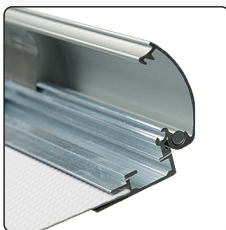

 Silver anodized aluminum poster frame. 30 mm profile with corners cut in mitred. White PS backing. Delivered with anti-reflex APET front panel, screws and plugs. Packed with 5 pcs.

 Silbereloxierte Aluminium Klapp-Rahmen. 30 mm Profil mit Ecken auf Gehrung. PS Rückwand in weiss und entspiegelter APET Frontscheibe. Komplet mit Schrauben und Dübeln geliefert. 5 Stück pro Karton.

 Søveloxeret aluminium klapramme med 30 mm profil med hjørner i gering. Hvid 1,5 mm PS bagplade og APET antirefleks frontplade. Inklusiv skruer og plugs til montering. Pakket med 5 stk. pr. karton.

GB Open all profiles.
DE Alle Profile öffnen.
DK Åben alle profilerne.

GB Take-off the front panel.
DE Frontscheibe abheben.
DK Løft frontpladen op.

GB Place the poster in.
DE Poster einlegen.
DK Læg plakaten i.

GB Place the front panel and close the profiles.
DE Frontscheibe einlegen und die Seitenprofile zuklappen.
DK Læg frontpladen øverst og luk profilerne.