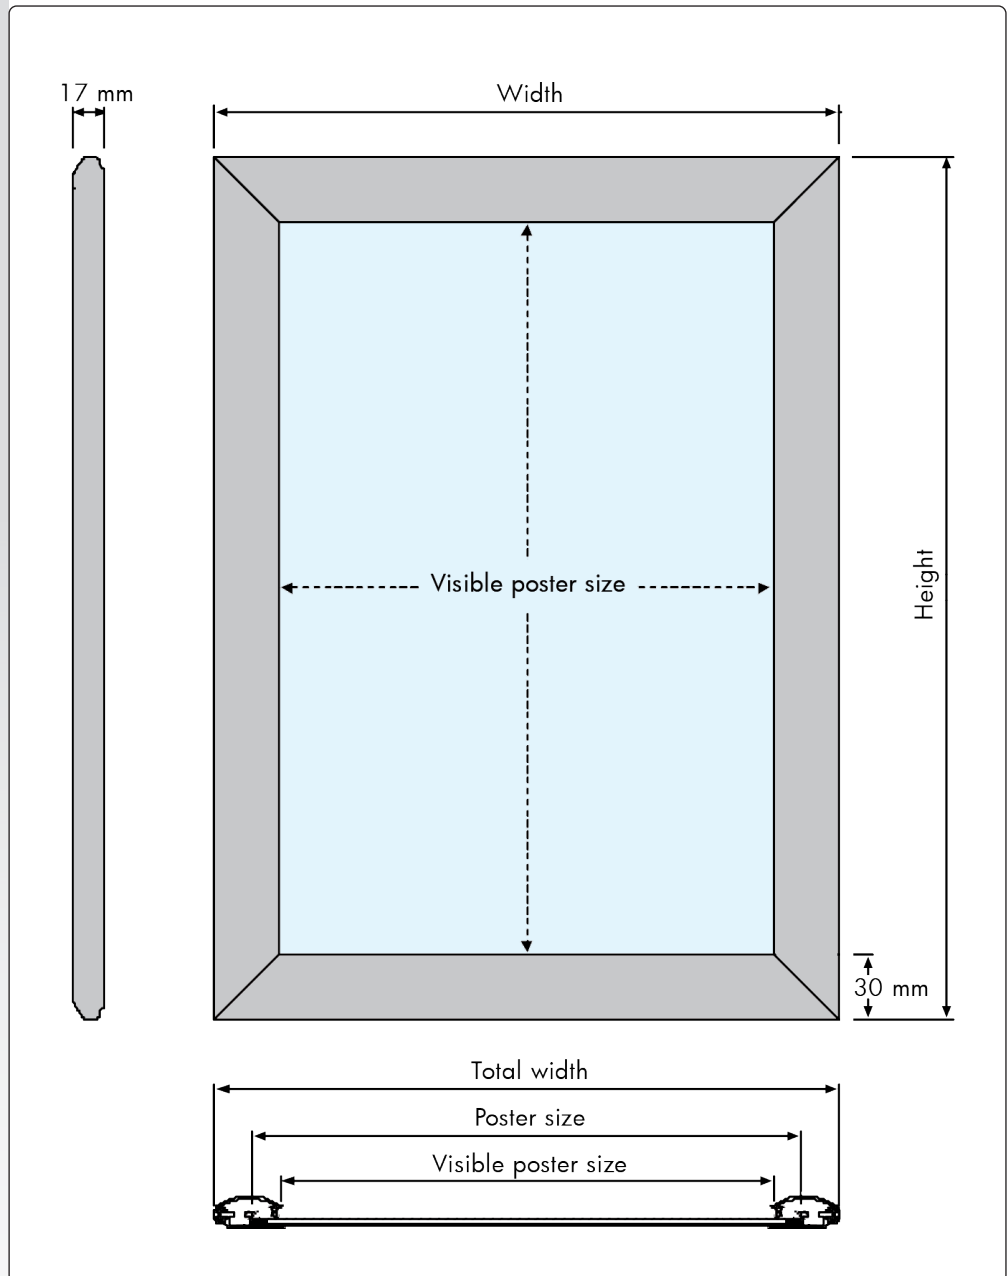

 Silver anodized aluminum poster frame. 30 mm profile with corners cut in mitred. White PS backing. Delivered with anti-reflex APET front panel, screws and plugs. Packed with 5 pcs.

 Silbereloxierte Aluminium Klapp-Rahmen. 30 mm Profil mit Ecken auf Gehrung. PS Rückwand in weiss und entspiegelter APET Frontscheibe. Komplet mit Schrauben und Dübeln geliefert. 5 Stück pro Karton.

 Søveloxeret aluminium klapramme med 30 mm profil med hjørner i gering. Hvid 1,5 mm PS bagplade og APET antirefleks frontplade. Inklusiv skruer og plugs til montering. Pakket med 5 stk. pr. karton.

GB Open all profiles.
DE Alle Profile öffnen.
DK Åben alle profilerne.

GB Take-off the front panel.
DE Frontscheibe abheben.
DK Løft frontpladen op.

GB Place the poster in.
DE Poster einlegen.
DK Læg plakaten i.

GB Place the front panel and close the profiles.
DE Frontscheibe einlegen und die Seitenprofile zuklappen.
DK Læg frontpladen øverst og luk profilerne.

Model	Article	Poster size	Visible size	Color	Total W x H	Package size and weight	Pallet size and quantity
203	4980	21 x 29,7 cm A4	19,5 x 28,2 cm	Alu/silver	25,3 x 34,0 cm	26 x 36 x 3,1 cm 0,7 kg	80 x 120 x 220 cm 750 pcs.
203	4981	29,7 x 42 cm A3	28,2 x 40,5 cm	Alu/silver	34,0 x 46,3 cm	36 x 46 x 3,1 cm 1,0 kg	80 x 120 x 220 cm 350 pcs.
203	4982	42 x 59,4 cm A2	40,5 x 57,9 cm	Alu/silver	46,3 x 63,7 cm	46 x 67 x 3,1 cm 1,8 kg	80 x 120 x 220 cm 200 pcs.
203	4983	50 x 70 cm	48,5 x 68,5 cm	Alu/silver	54,3 x 74,3 cm	56 x 76 x 3,1 cm 2,2 kg	80 x 120 x 220 cm 150 pcs.
203	4984	59,4 x 84,1 cm A1	57,9 x 82,6 cm	Alu/silver	63,7 x 88,4 cm	66 x 91 x 3,1 cm 2,6 kg	80 x 120 x 220 cm 120 pcs.
203	4985	70 x 100 cm	68,5 x 98,5 cm	Alu/silver	74,3 x 104,3 cm	76 x 106 x 3,1 cm 3,3 kg	80 x 120 x 220 cm 100 pcs.