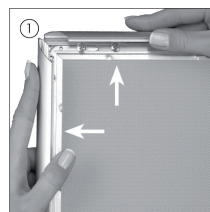

 Silver anodized aluminum poster frame. 30 mm profile with corners cut in mitred. White PS backing. Delivered with anti-reflex APET front panel, screws and plugs. Packed with 5 pcs.

 Silbereloxierte Aluminium Klapp-Rahmen. 30 mm Profil mit Ecken auf Gehrung. PS Rückwand in weiss und entspiegelter APET Frontscheibe. Komplet mit Schrauben und Dübeln geliefert. 5 Stück pro Karton.

 Søveloxeret aluminium klapramme med 30 mm profil med hjørner i gering. Hvid 1,5 mm PS bagplade og APET antirefleks frontplade. Inklusiv skruer og plugs til montering. Pakket med 5 stk. pr. karton.

GB Open all profiles.
DE Alle Profile öffnen.
DK Åben alle profilerne.

GB Take-off the front panel.
DE Frontscheibe abheben.
DK Løft frontpladen op.

GB Place the poster in.
DE Poster einlegen.
DK Læg plakaten i.

GB Place the front panel and close the profiles.
DE Frontscheibe einlegen und die Seitenprofile zuklappen.
DK Læg frontpladen øverst og luk profilerne.