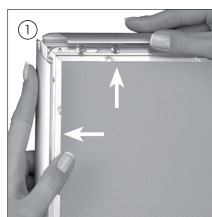

Silver anodized aluminum poster frame. 32 mm profile with corners cut in mitred. 1,5 mm PS backing. Delivered with anti-reflex APET front panel, screws and plugs.

Silbereloxierte Aluminium Klapp-Rahmen. 32 mm Profil mit Ecken auf Gehrung mit 1,5 mm PS Rückwand sowie mit entspiegelter APET Frontscheibe. Komplett mit Schrauben und Dübeln geliefert.

Sølveloxeret aluminium klapramme. 32 mm profil med hjørner i gering. 1,5 mm PS bagplade samt APET antirefleks frontplade. Inklusiv skruer og plugs til montering.

GB Open all profiles.
DE Alle Profile öffnen.
DK Åben alle profilerne.

GB Take-off the front panel.
DE Frontscheibe abheben.
DK Løft frontpladen op.

GB Place the poster in.
DE Poster einlegen.
DK Læg plakaten i.

GB Place the front panel and close the profiles.
DE Frontscheibe einlegen und die Seitenprofile zuklappen.
DK Læg frontpladen øverst og luk profilerne.