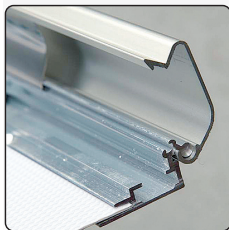

Silver anodized aluminum poster frame. 32 mm profile with corners cut in mitred. 1,5 mm PS backing. Delivered with anti-reflex APET front panel, screws and plugs.

Silbereloxierte Aluminium Klapp-Rahmen. 32 mm Profil mit Ecken auf Gehrung mit 1,5 mm PS Rückwand sowie mit entspiegelter APET Frontscheibe. Komplett mit Schrauben und Dübeln geliefert.

Sølveloxeret aluminium klapramme. 32 mm profil med hjørner i gering. 1,5 mm PS bagplade samt APET antirefleks frontplade. Inklusiv skruer og plugs til montering.

GB Open all profiles.
DE Alle Profile öffnen.
DK Åben alle profilerne.

GB Take-off the front panel.
DE Frontscheibe abheben.
DK Løft frontpladen op.

GB Place the poster in.
DE Poster einlegen.
DK Læg plakaten i.

GB Place the front panel and close the profiles.
DE Frontscheibe einlegen und die Seitenprofile zuklappen.
DK Læg frontpladen øverst og luk profilerne.