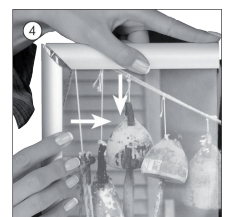

Sølveloxeret aluminium klapramme. 32 mm profil med hjørner i gering. 1,5 mm PS bagplade samt APET antirefleks frontplade. Inklusiv skruer og plugs til montering.

GB Open all profiles.
DE Alle Profile öffnen.
DK Åben alle profilerne.

GB Take-off the front panel.
DE Frontscheibe abheben.
DK Løft frontpladen op.

GB Place the poster in.
DE Poster einlegen.
DK Læg plakaten i.

GB Place the front panel and close the profiles.
DE Frontscheibe einlegen und die Seitenprofile zuklappen.
DK Læg frontpladen øverst og luk profilerne.