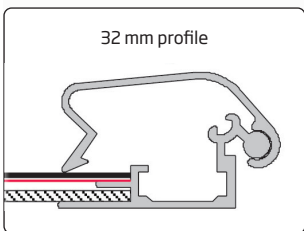

Silver anodized aluminum poster frame. 32 mm profile with corners cut in mitred. 1,5 mm PS backing. Delivered with anti-reflex APET front panel, screws and plugs.

Silbereloxierte Aluminium Klapp-Rahmen. 32 mm Profil mit Ecken auf Gehrung mit 1,5 mm PS Rückwand sowie mit entspiegelter APET Frontscheibe. Komplett mit Schrauben und Dübeln geliefert.

Sølveloxeret aluminium klapramme. 32 mm profil med hjørner i gering. 1,5 mm PS bagplade samt APET antirefleks frontplade. Inklusiv skruer og plugs til montering.

GB Open all profiles.
DE Alle Profile öffnen.
DK Åben alle profilerne.

Model	Article	Poster size	Visible size	Color	Total W x H	Package size and weight	Pallet size and quantity
204	4771	21 x 29,7 cm A4	19 x 27,7 cm	Alu/silver	25,2 x 34,2 cm	35 x 27 x 2,8 cm 0,7 kg	80 x 120 x 220 cm 720 pcs.
204	4772	29,7 x 42 cm A3	27,7 x 40 cm	Alu/silver	33,9 x 46,2 cm	36 x 47 x 2,8 cm 0,9 kg	80 x 120 x 220 cm 320 pcs.
204	4773	42 x 59,4 cm A2	40 x 57,4 cm	Alu/silver	46,2 x 63,6 cm	48 x 65 x 2,8 cm 1,3 kg	80 x 120 x 220 cm 160 pcs.
204	4774	50 x 70 cm	48 x 68 cm	Alu/silver	54,2 x 74,2 cm	76 x 56 x 2,8 cm 1,7 kg	80 x 120 x 220 cm 130 pcs.
204	4775	59,4 x 84,1 cm A1	57,4 x 82,1 cm	Alu/silver	63,6 x 88,3 cm	66 x 91 x 2,8 cm 2,5 kg	80 x 120 x 220 cm 70 pcs.
204	4777	70 x 100 cm	68 x 98 cm	Alu/silver	74,2 x 104,2 cm	105 x 76 x 2,8 cm 3,0 kg	80 x 120 x 220 cm 70 pcs.
204	4776	84,1 x 118,9 cm A0	82,1 x 116,9 cm	Alu/silver	88,3 x 123,1 cm	90 x 125 x 2,8 cm 4,1 kg	80 x 120 x 140 cm 40 pcs.