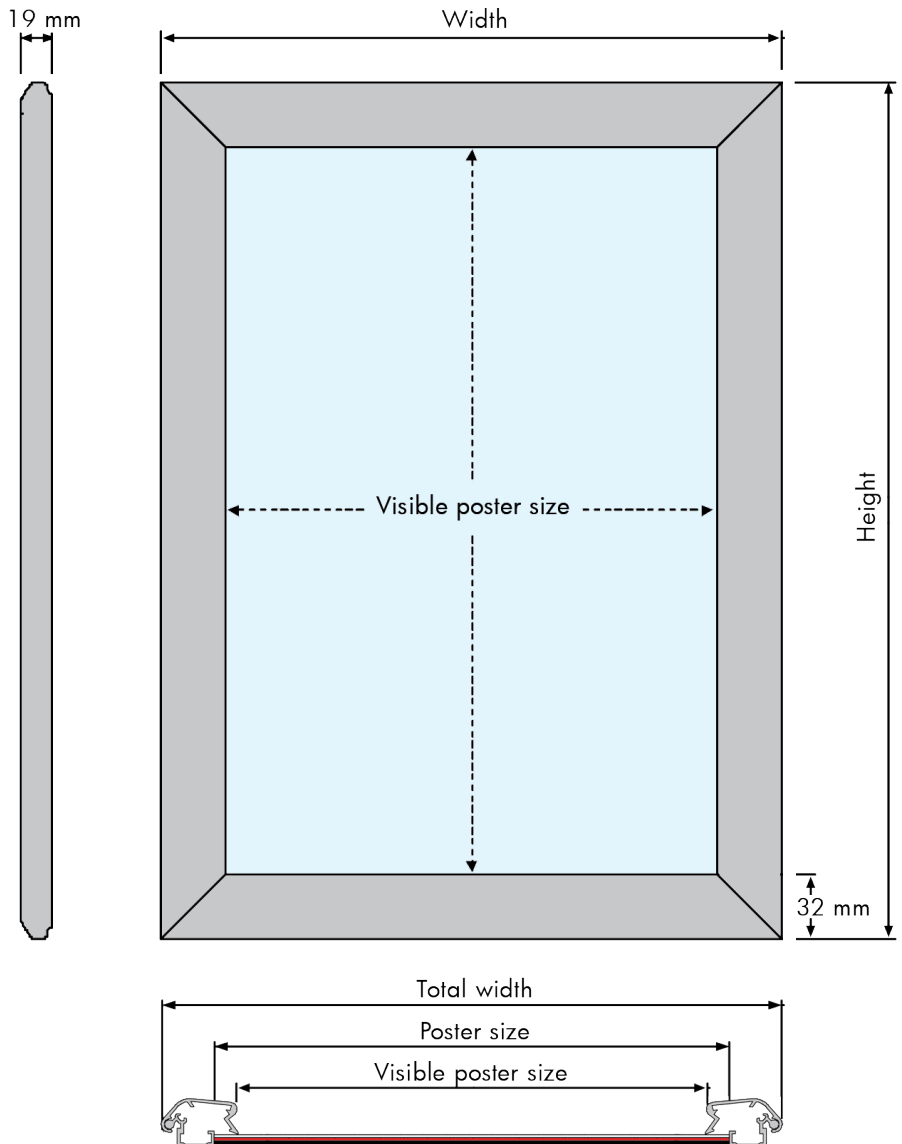

Silver anodized aluminum poster frame. 32 mm profile with corners cut in mitred. 1,5 mm PS backing. Delivered with anti-reflex APET front panel, screws and plugs.

Silbereloxierte Aluminium Klapp-Rahmen. 32 mm Profil mit Ecken auf Gehrung mit 1,5 mm PS Rückwand sowie mit entspiegelter APET Frontscheibe. Komplett mit Schrauben und Dübeln geliefert.

Sølveloxeret aluminium klapramme. 32 mm profil med hjørner i gering. 1,5 mm PS bagplade samt APET antirefleks frontplade. Inklusiv skruer og plugs til montering.

GB Open all profiles.
DE Alle Profile öffnen.
DK Åben alle profilerne.

GB Take-off the front panel.
DE Frontscheibe abheben.
DK Løft frontpladen op.

GB Place the poster in.
DE Poster einlegen.
DK Læg plakaten i.

GB Place the front panel and close the profiles.
DE Frontscheibe einlegen und die Seitenprofile zuklappen.
DK Læg frontpladen øverst og luk profilerne.

Model	Article	Poster size	Visible size	Color	Total W x H	Package size and weight	Pallet size and quantity
204	4771	21 x 29,7 cm A4	19 x 27,7 cm	Alu/silver	25,2 x 34,2 cm	35 x 27 x 2,8 cm 0,7 kg	80 x 120 x 220 cm 720 pcs.
204	4772	29,7 x 42 cm A3	27,7 x 40 cm	Alu/silver	33,9 x 46,2 cm	36 x 47 x 2,8 cm 0,9 kg	80 x 120 x 220 cm 320 pcs.
204	4773	42 x 59,4 cm A2	40 x 57,4 cm	Alu/silver	46,2 x 63,6 cm	48 x 65 x 2,8 cm 1,3 kg	80 x 120 x 220 cm 160 pcs.
204	4774	50 x 70 cm	48 x 68 cm	Alu/silver	54,2 x 74,2 cm	76 x 56 x 2,8 cm 1,7 kg	80 x 120 x 220 cm 130 pcs.
204	4775	59,4 x 84,1 cm A1	57,4 x 82,1 cm	Alu/silver	63,6 x 88,3 cm	66 x 91 x 2,8 cm 2,5 kg	80 x 120 x 220 cm 70 pcs.
204	4777	70 x 100 cm	68 x 98 cm	Alu/silver	74,2 x 104,2 cm	105 x 76 x 2,8 cm 3,0 kg	80 x 120 x 220 cm 70 pcs.
204	4776	84,1 x 118,9 cm A0	82,1 x 116,9 cm	Alu/silver	88,3 x 123,1 cm	90 x 125 x 2,8 cm 4,1 kg	80 x 120 x 140 cm 40 pcs.