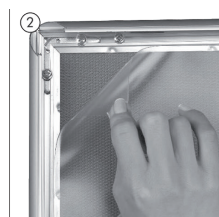

Silver anodized aluminum poster frame. 32 mm profile with corners cut in mitred. 1,5 mm PS backing. Delivered with anti-reflex APET front panel, screws and plugs.

Silbereloxierte Aluminium Klapp-Rahmen. 32 mm Profil mit Ecken auf Gehrung mit 1,5 mm PS Rückwand sowie mit entspiegelter APET Frontscheibe. Komplett mit Schrauben und Dübeln geliefert.

Sølveloxeret aluminium klapramme. 32 mm profil med hjørner i gering. 1,5 mm PS bagplade samt APET antirefleks frontplade. Inklusiv skruer og plugs til montering.

GB Open all profiles.
DE Alle Profile öffnen.
DK Åben alle profilerne.

GB Take-off the front panel.
DE Frontscheibe abheben.
DK Løft frontpladen op.

GB Place the poster in.
DE Poster einlegen.
DK Læg plakaten i.

GB Place the front panel and close the profiles.
DE Frontscheibe einlegen und die Seitenprofile zuklappen.
DK Læg frontpladen øverst og luk profilerne.