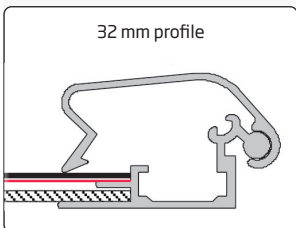

Red laquered aluminum poster frame with 32 mm profile with corners cut in mitred. 1,5 mm PS backing. Delivered with anti-reflex APET front panel, screws and plugs.

Rot lackierte Aluminium Klapp-Rahmen mit 32 mm Profil mit Ecken auf Gehrung. 1,5 mm PS Rückwand und mit entspiegelter APET Frontscheibe. Schrauben und Dübeln inkl.

Rødlakeret aluminium klappramme med 32 mm profil med hjørner i gering. 1,5 mm PS bagplade og APET antirefleks frontplade. Inklusiv skruer og plugs til montering.

<p>1</p> <p>GB Open all profiles. DE Alle Profile öffnen. DK Åben alle profilerne.</p>	<p>2</p> <p>GB Take-off the front panel. DE Frontscheibe abheben. DK Løft frontpladen op.</p>	<p>3</p> <p>GB Place the poster in. DE Poster einlegen. DK Læg plakaten i.</p>	<p>4</p> <p>GB Place the front panel and close the profiles. DE Frontscheibe einlegen und die Seitenprofile zuklappen. DK Læg frontpladen øverst og luk profilerne.</p>
--	---	--	---

Model	Article	Poster size	Visible print size	Color	Total W x H	Package size and weight	Pallet size and quantity
206	4761	21 x 29,7 cm A4	19 x 27,7 cm	Red	25,2 x 34,2 cm	35 x 27 x 2,8 cm 0,7 kg	80 x 120 x 220 cm 720 pcs.
206	4762	29,7 x 42 cm A3	27,7 x 40 cm	Red	33,9 x 46,2 cm	36 x 47 x 2,8 cm 0,9 kg	80 x 120 x 220 cm 320 pcs.
206	4763	42 x 59,4 cm A2	40 x 57,4 cm	Red	46,2 x 63,6 cm	48 x 65 x 2,8 cm 1,3 kg	80 x 120 x 220 cm 160 pcs.
206	4764	50 x 70 cm	48 x 68 cm	Red	54,2 x 74,2 cm	76 x 56 x 2,8 cm 1,7 kg	80 x 120 x 220 cm 130 pcs.
206	4765	59,4 x 84,1 cm A1	57,4 x 82,1 cm	Red	63,6 x 88,3 cm	66 x 91 x 2,8 cm 2,5 kg	80 x 120 x 220 cm 70 pcs.
206	4766	70 x 100 cm	68 x 98 cm	Red	74,2 x 104,2 cm	105 x 76 x 2,8 cm 3,0 kg	80 x 120 x 220 cm 70 pcs.