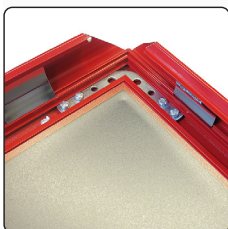

Red laquered aluminum poster frame with 32 mm profile with corners cut in mitred. 1,5 mm PS backing. Delivered with anti-reflex APET front panel, screws and plugs.

Rot lackierte Aluminium Klapp-Rahmen mit 32 mm Profil mit Ecken auf Gehrung. 1,5 mm PS Rückwand und mit entspiegelter APET Frontscheibe. Schrauben und Dübeln inkl.

Rødlakeret aluminium klappramme med 32 mm profil med hjørner i gering. 1,5 mm PS bagplade og APET antirefleks frontplade. Inklusiv skruer og plugs til montering.

<p>1</p> <p>GB Open all profiles. DE Alle Profile öffnen. DK Åben alle profilerne.</p>	<p>2</p> <p>GB Take-off the front panel. DE Frontscheibe abheben. DK Løft frontpladen op.</p>	<p>3</p> <p>GB Place the poster in. DE Poster einlegen. DK Læg plakaten i.</p>	<p>4</p> <p>GB Place the front panel and close the profiles. DE Frontscheibe einlegen und die Seitenprofile zuklappen. DK Læg frontpladen øverst og luk profilerne.</p>
--	---	--	---