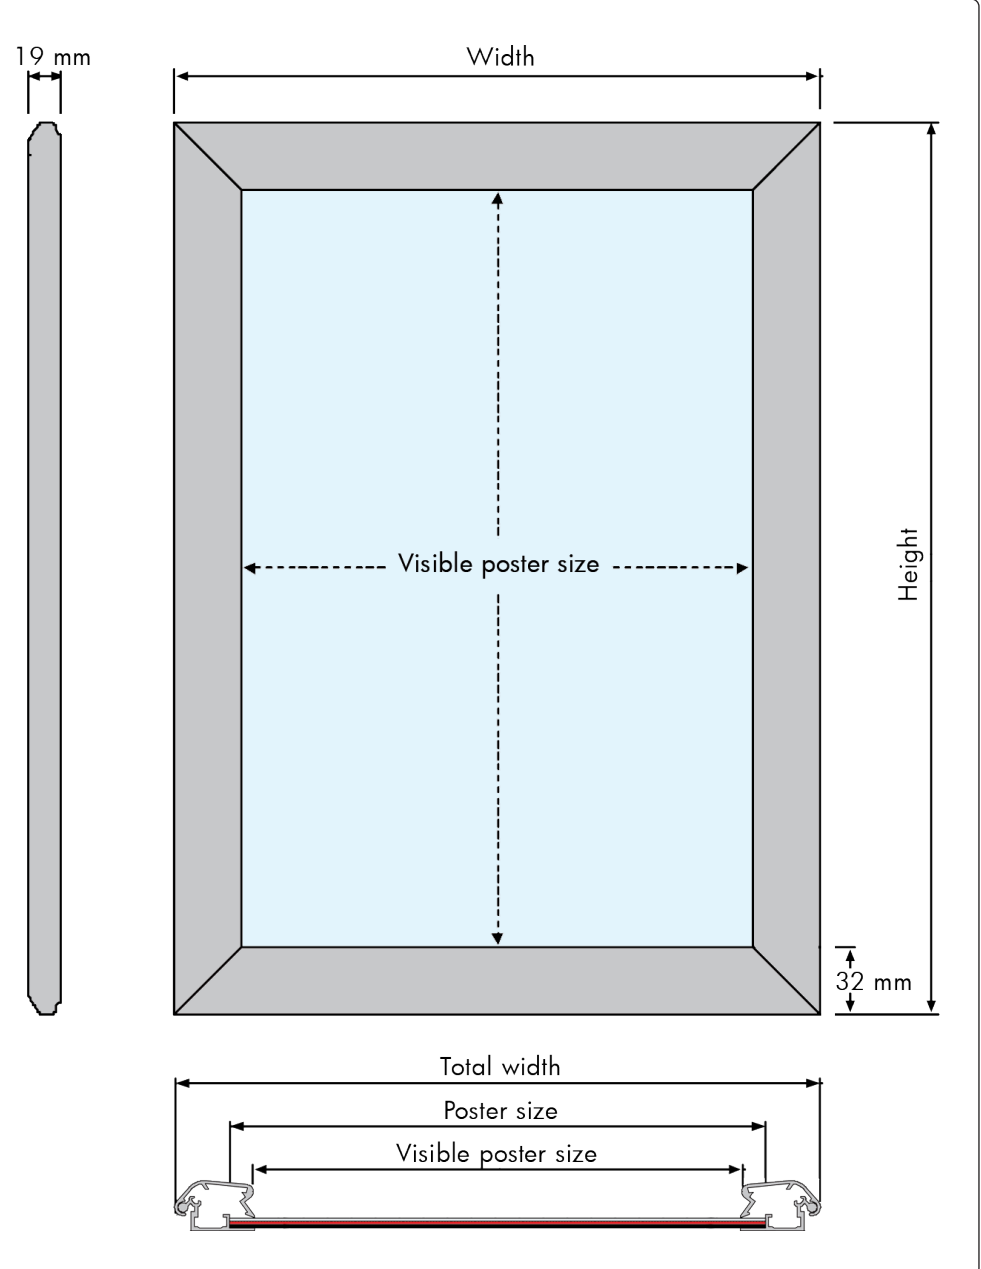

Red laquered aluminum poster frame with 32 mm profile with corners cut in mitred. 1,5 mm PS backing. Delivered with anti-reflex APET front panel, screws and plugs.

Rot lackierte Aluminium Klapp-Rahmen mit 32 mm Profil mit Ecken auf Gehrung. 1,5 mm PS Rückwand und mit entspiegelter APET Frontscheibe. Schrauben und Dübeln inkl.

Rødlakeret aluminium klappramme med 32 mm profil med hjørner i gering. 1,5 mm PS bagplade og APET antirefleks frontplade. Inklusiv skruer og plugs til montering.

<p>1</p> <p>GB Open all profiles. DE Alle Profile öffnen. DK Åben alle profilerne.</p>	<p>2</p> <p>GB Take-off the front panel. DE Frontscheibe abheben. DK Løft frontpladen op.</p>	<p>3</p> <p>GB Place the poster in. DE Poster einlegen. DK Læg plakaten i.</p>	<p>4</p> <p>GB Place the front panel and close the profiles. DE Frontscheibe einlegen und die Seitenprofile zuklappen. DK Læg frontpladen øverst og luk profilerne.</p>
--	---	--	---

Model	Article	Poster size	Visible print size	Color	Total W x H	Package size and weight	Pallet size and quantity
206	4761	21 x 29,7 cm A4	19 x 27,7 cm	Red	25,2 x 34,2 cm	35 x 27 x 2,8 cm 0,7 kg	80 x 120 x 220 cm 720 pcs.
206	4762	29,7 x 42 cm A3	27,7 x 40 cm	Red	33,9 x 46,2 cm	36 x 47 x 2,8 cm 0,9 kg	80 x 120 x 220 cm 320 pcs.
206	4763	42 x 59,4 cm A2	40 x 57,4 cm	Red	46,2 x 63,6 cm	48 x 65 x 2,8 cm 1,3 kg	80 x 120 x 220 cm 160 pcs.
206	4764	50 x 70 cm	48 x 68 cm	Red	54,2 x 74,2 cm	76 x 56 x 2,8 cm 1,7 kg	80 x 120 x 220 cm 130 pcs.
206	4765	59,4 x 84,1 cm A1	57,4 x 82,1 cm	Red	63,6 x 88,3 cm	66 x 91 x 2,8 cm 2,5 kg	80 x 120 x 220 cm 70 pcs.
206	4766	70 x 100 cm	68 x 98 cm	Red	74,2 x 104,2 cm	105 x 76 x 2,8 cm 3,0 kg	80 x 120 x 220 cm 70 pcs.