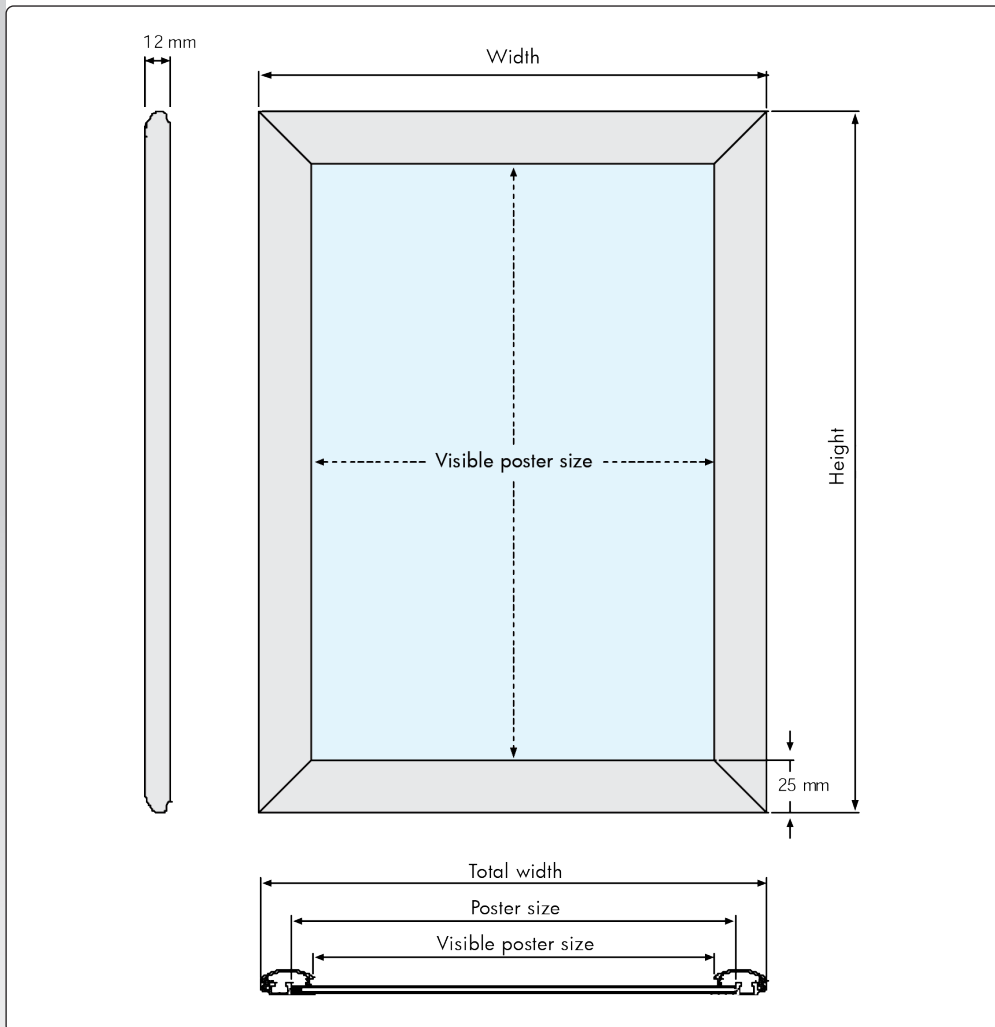

1	2	3	4
GB Place the key tool in the inner edge of the profile. DE Den Öffner unter die Klapprahmenkante einschieben. DK Placer profilåbneren under profilkanten.	GB Open all profiles upwards. DE Den Öffner von Innen nach Aussen bewegen um alle Profile zu öffnen. DK Åben profilerne ved at vippe åbneren udad.	GB Take-off the front panel and place the poster in. DE Frontscheibe abheben und Plakat einlegen. DK Løft frontpladen op og læg plakaten i.	GB Place the front panel and close the profiles. DE Frontscheibe einlegen und die Seitenprofile zuklappen. DK Læg frontpladen øverst og luk profilerne.

Model	Article	Poster size	Visible size	Color	Total W x H	Package size and weight	Pallet size and quantity
207	4670	21 x 29,7 cm A4	19 x 27,7 cm	Alu/silver	23,9 x 32,6 cm	25 x 35 x 2,1 cm 0,6 kg	80 x 120 x 220 cm 1300 pcs.
207	4671	29,7 x 42 cm A3	27,7 x 40 cm	Alu/silver	32,6 x 44,9 cm	35 x 46 x 2,1 cm 0,8 kg	80 x 120 x 220 cm 620 pcs.
207	4672	42 x 59,4 cm A2	40 x 57,4 cm	Alu/silver	44,9 x 62,3 cm	46 x 66 x 2,1 cm 1,0 kg	80 x 120 x 220 cm 240 pcs.
207	4674	50 x 70 cm	48 x 68 cm	Alu/silver	52,9 x 72,9 cm	55 x 75 x 2,1 cm 1,3 kg	80 x 120 x 220 cm 320 pcs.
207	4673	59,4 x 84,1 cm A1	57,4 x 82,1 cm	Alu/silver	62,3 x 87,0 cm	65 x 90 x 2,1 cm 1,7 kg	80 x 120 x 220 cm 205 pcs.
207	4675	70 x 100 cm	68 x 98 cm	Alu/silver	72,9 x 102,9 cm	75 x 105 x 2,1 cm 2,3 kg	80 x 120 x 220 cm 165 pcs.