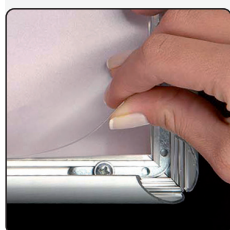

Silver anodized aluminum poster frame with 25 mm security profile with corner cut in mitred. Can only be opened with Profile key art. 4679 (not incl.). With white PS backing, anti-reflex APET front panel, screws and plugs. Packed with 5 pcs.

Silbereloxierte Aluminium Klapp-Rahmen mit 25 mm Sicherheitsprofil mit Ecken auf Gehrung. Wird mit Profilöffner Art. 4679 geöffnet werden (nicht inkl.). PS Rückwand in weiss und entspiegelter APET Frontscheibe. Komplett mit Schrauben und Dübeln. 5 Stück pro Karton.

Søveloxeret aluminium klappamme med 25 mm sikkerhedsprofil med hjørner i gering. Kan kun åbnes med profilåbner art. 4679 (ikke inkl.). Hvid 1,5 mm PS bag-plade samt APET antirefleks frontplade. Inklusiv skruer og plugs til montering. Pakket med 5 stk. pr. karton.