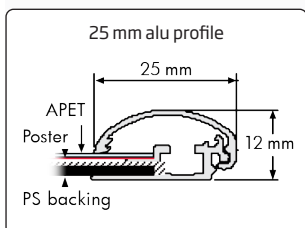

Silver anodized aluminum poster frame with 25 mm security profile with corner cut in mitred. Can only be opened with Profile key art. 4679 (not incl.). With white PS backing, anti-reflex APET front panel, screws and plugs. Packed with 5 pcs.

Silbereloxierte Aluminium Klapp-Rahmen mit 25 mm Sicherheitsprofil mit Ecken auf Gehrung. Wird mit Profilöffner Art. 4679 geöffnet werden (nicht inkl.). PS Rückwand in weiss und entspiegelter APET Frontscheibe. Komplett mit Schrauben und Dübeln. 5 Stück pro Karton.

Søveloxeret aluminium klappamme med 25 mm sikkerhedsprofil med hjørner i gering. Kan kun åbnes med profilåbner art. 4679 (ikke inkl.). Hvid 1,5 mm PS bag-plade samt APET antirefleks frontplade. Inklusiv skruer og plugs til montering. Pakket med 5 stk. pr. karton.

Model	Article	Poster size	Visible size	Color	Total W x H	Package size and weight	Pallet size and quantity
207	4670	21 x 29,7 cm A4	19 x 27,7 cm	Alu/silver	23,9 x 32,6 cm	25 x 35 x 2,1 cm 0,6 kg	80 x 120 x 220 cm 1300 pcs.
207	4671	29,7 x 42 cm A3	27,7 x 40 cm	Alu/silver	32,6 x 44,9 cm	35 x 46 x 2,1 cm 0,8 kg	80 x 120 x 220 cm 620 pcs.
207	4672	42 x 59,4 cm A2	40 x 57,4 cm	Alu/silver	44,9 x 62,3 cm	46 x 66 x 2,1 cm 1,0 kg	80 x 120 x 220 cm 240 pcs.
207	4674	50 x 70 cm	48 x 68 cm	Alu/silver	52,9 x 72,9 cm	55 x 75 x 2,1 cm 1,3 kg	80 x 120 x 220 cm 320 pcs.
207	4673	59,4 x 84,1 cm A1	57,4 x 82,1 cm	Alu/silver	62,3 x 87,0 cm	65 x 90 x 2,1 cm 1,7 kg	80 x 120 x 220 cm 205 pcs.
207	4675	70 x 100 cm	68 x 98 cm	Alu/silver	72,9 x 102,9 cm	75 x 105 x 2,1 cm 2,3 kg	80 x 120 x 220 cm 165 pcs.