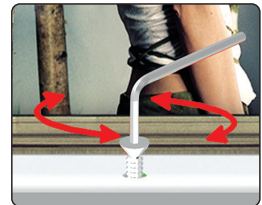

Anodized poster frame - corners cut in mitred. Secured with an allen key screw lock. With white PS backing and anti-reflex APET front panel. Includes allen key, screws and plugs. Packed with 5 pcs.

Silbereloxierte Klapp-Rahmen mit Verschluss für einen Inbuss-Schlüssel gesichert. Ecken auf Gehrung. Mit PS Rückwand in weiss und entspiegelter APET Frontscheibe. Komplett mit Inbuss-Schlüssel, Schrauben und Dübeln geliefert. 5 Stück pro Karton.

Søveloxeret klappramme sikret med unbracolås. Hjørner i gering. Leveres komplet med hvid 1,5 mm PS bagplade samt APET antirefleks frontplade. Inklusiv unbracønøgle, skruer og plugs. Pakket med 5 stk. pr. karton.