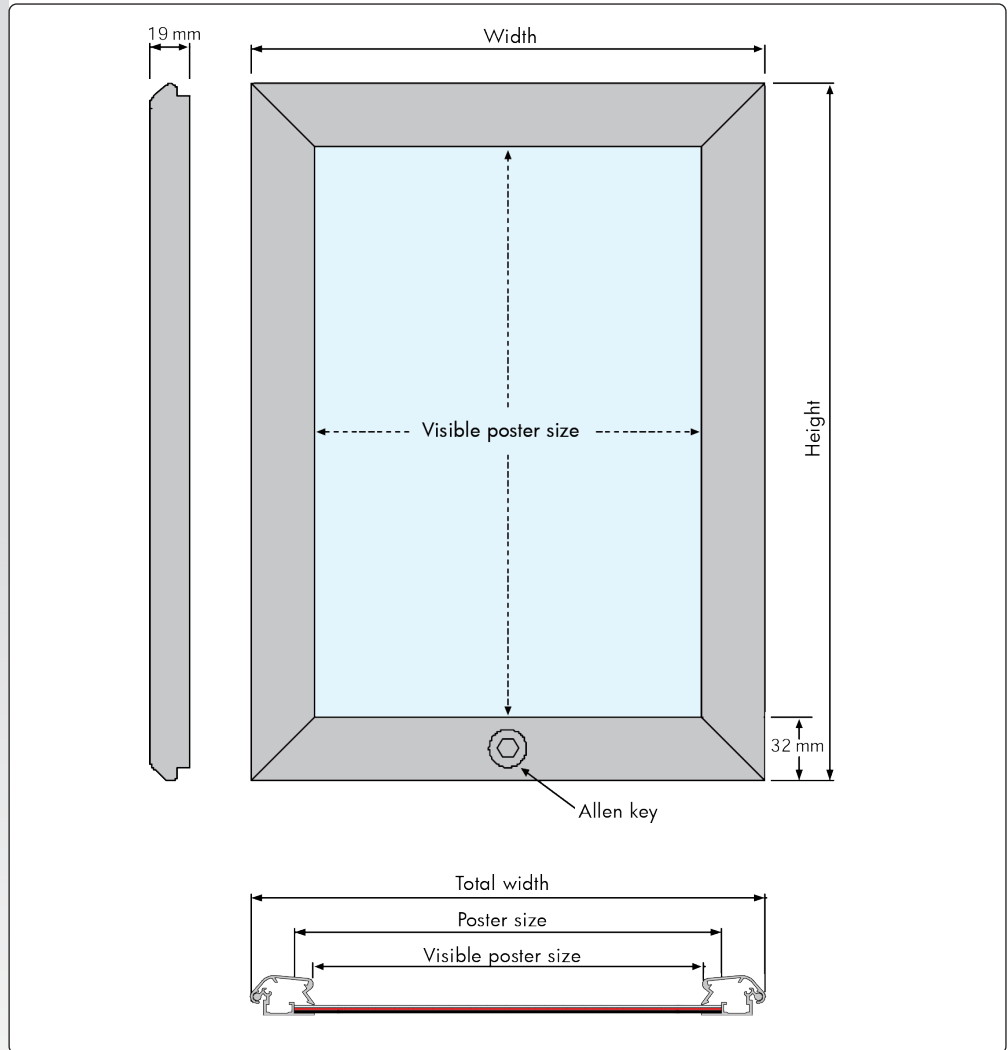

Anodized poster frame - corners cut in mitred. Secured with an allen key screw lock. With white PS backing and anti-reflex APET front panel. Includes allen key, screws and plugs. Packed with 5 pcs.

Silbereloxierte Klapp-Rahmen mit Verschluss für einen Inbuss-Schlüssel gesichert. Ecken auf Gehrung. Mit PS Rückwand in weiss und entspiegelter APET Frontscheibe. Komplett mit Inbuss-Schlüssel, Schrauben und Dübeln geliefert. 5 Stück pro Karton.

Søveloxeret klappramme sikret med unbracolås. Hjørner i gering. Leveres komplet med hvid 1,5 mm PS bagplade samt APET antirefleks frontplade. Inklusiv unbracønøgle, skruer og plugs. Pakket med 5 stk. pr. karton.

1

GB Unlock the profiles by allen key.
DE Schliessen Sie mit Inbusschlüssel den Klapprahmen auf.
DK Lås profilerne op med unbracønøglen.

2

GB After opening the long side profiles, open the short profiles.
DE Öffnen Sie erst die Seitenklapprahmen und dann oben und unten.
DK Åben først de lodrette profiler og derefter de vandrette.

Model	Article	Poster size	Visible size	Color	Total W x H	Package size and weight	Pallet size and quantity
210	6030	21 x 29,7 cm A4	19 x 27,7 cm	Alu/silver	25,2 x 33,9 cm	26 x 36 x 3,1 cm 0,9 kg	80 x 120 x 220 cm 750 pcs.
210	6031	29,7 x 42 cm A3	27,7 x 40 cm	Alu/silver	33,9 x 46,2 cm	36 x 48 x 3,1 cm 1,5 kg	80 x 120 x 220 cm 350 pcs.
210	6032	42 x 59,4 cm A2	40 x 57,4 cm	Alu/silver	46,2 x 63,6 cm	46 x 67 x 3,1 cm 2,0 kg	80 x 120 x 220 cm 250 pcs.
210	6033	50 x 70 cm	48 x 68 cm	Alu/silver	54,2 x 74,2 cm	56 x 76 x 3,1 cm 2,2 kg	80 x 120 x 220 cm 200 pcs.
210	6034	59,4 x 84,1 cm A1	57,4 x 82,1 cm	Alu/silver	63,6 x 88,3 cm	66 x 91 x 3,1 cm 2,5 kg	80 x 120 x 220 cm 120 pcs.
210	6035	70 x 100 cm	68 x 98 cm	Alu/silver	74,2 x 104,2 cm	76 x 106 x 3,1 cm 4,0 kg	80 x 120 x 220 cm 100 pcs.