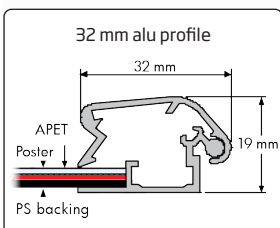

Anodized poster frame - corners cut in mitred. Secured with an allen key screw lock. With white PS backing and anti-reflex APET front panel. Includes allen key, screws and plugs. Packed with 5 pcs.

Silbereloxierte Klapp-Rahmen mit Verschluss für einen Inbuss-Schlüssel gesichert. Ecken auf Gehrung. Mit PS Rückwand in weiss und entspiegelter APET Frontscheibe. Komplett mit Inbuss-Schlüssel, Schrauben und Dübeln geliefert. 5 Stück pro Karton.

Søveloxeret klappramme sikret med unbracolås. Hjørner i gering. Leveres komplet med hvid 1,5 mm PS bagplade samt APET antirefleks frontplade. Inklusiv unbracønøgle, skruer og plugs. Pakket med 5 stk. pr. karton.

1

GB Unlock the profiles by allen key.
DE Schliessen Sie mit Inbusschlüssel den Klapprahmen auf.
DK Lås profilerne op med unbracønøglen.

2

GB After opening the long side profiles, open the short profiles.
DE Öffnen Sie erst die Seitenklapprahmen und dann oben und unten.
DK Åben først de lodrette profiler og derefter de vandrette.

Model	Article	Poster size	Visible size	Color	Total W x H	Package size and weight	Pallet size and quantity
210	6030	21 x 29,7 cm A4	19 x 27,7 cm	Alu/silver	25,2 x 33,9 cm	26 x 36 x 3,1 cm 0,9 kg	80 x 120 x 220 cm 750 pcs.
210	6031	29,7 x 42 cm A3	27,7 x 40 cm	Alu/silver	33,9 x 46,2 cm	36 x 48 x 3,1 cm 1,5 kg	80 x 120 x 220 cm 350 pcs.
210	6032	42 x 59,4 cm A2	40 x 57,4 cm	Alu/silver	46,2 x 63,6 cm	46 x 67 x 3,1 cm 2,0 kg	80 x 120 x 220 cm 250 pcs.
210	6033	50 x 70 cm	48 x 68 cm	Alu/silver	54,2 x 74,2 cm	56 x 76 x 3,1 cm 2,2 kg	80 x 120 x 220 cm 200 pcs.
210	6034	59,4 x 84,1 cm A1	57,4 x 82,1 cm	Alu/silver	63,6 x 88,3 cm	66 x 91 x 3,1 cm 2,5 kg	80 x 120 x 220 cm 120 pcs.
210	6035	70 x 100 cm	68 x 98 cm	Alu/silver	74,2 x 104,2 cm	76 x 106 x 3,1 cm 4,0 kg	80 x 120 x 220 cm 100 pcs.