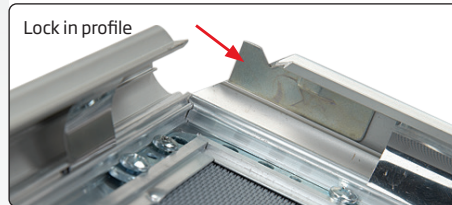

Anodized poster frame - corners cut in mitred. Secured with an allen key screw lock. With white PS backing and anti-reflex APET front panel. Includes allen key, screws and plugs. Packed with 5 pcs.

Silbereloxierte Klapp-Rahmen mit Verschluss für einen Inbuss-Schlüssel gesichert. Ecken auf Gehrung. Mit PS Rückwand in weiss und entspiegelter APET Frontscheibe. Komplett mit Inbuss-Schlüssel, Schrauben und Dübeln geliefert. 5 Stück pro Karton.

Søveloxeret klappramme sikret med unbracolås. Hjørner i gering. Leveres komplet med hvid 1,5 mm PS bagplade samt APET antirefleks frontplade. Inklusiv unbracønøgle, skruer og plugs. Pakket med 5 stk. pr. karton.

1

GB Unlock the profiles by allen key.
DE Schliessen Sie mit Inbusschlüssel den Klapprahmen auf.
DK Lås profilerne op med unbracønøglen.

2

GB After opening the long side profiles, open the short profiles.
DE Öffnen Sie erst die Seitenklapprahmen und dann oben und unten.
DK Åben først de lodrette profiler og derefter de vandrette.