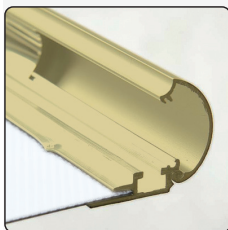

Gold anodized aluminum poster frame with 25 mm profile with corners cut in mitred. White PS backplate and anti-reflex APET front panel. Screws and plugs incl. Packed with 5 pcs.

Goldeloxierte Aluminium Klapprahmen mit 25 mm Profil mit Ecken auf Gehrung. PS Rückwand in weiss und entspiegelter APET Frontscheibe. Komplett mit Schrauben und Dübeln geliefert. 5 Stück pro Karton.

Guldeloxeret aluminium klappramme med 25 mm profil med hjørner i gering. Hvid 1,5 mm PS bagplade og APET antirefleks frontplade. Inklusiv skruer og plugs til montering. Pakket med 5 stk. pr. karton.

GB Open all profiles.
DE Alle Profile öffnen.
DK Åben alle profilerne.