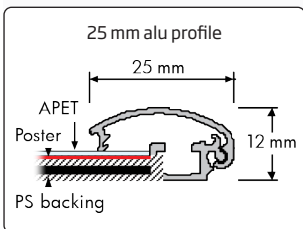

Gold anodized aluminum poster frame with 25 mm profile with corners cut in mitred. White PS backplate and anti-reflex APET front panel. Screws and plugs incl. Packed with 5 pcs.

Goldeloxierte Aluminium Klapprahmen mit 25 mm Profil mit Ecken auf Gehrung. PS Rückwand in weiss und entspiegelter APET Frontscheibe. Komplett mit Schrauben und Dübeln geliefert. 5 Stück pro Karton.

Guldeloxeret aluminium klappramme med 25 mm profil med hjørner i gering. Hvid 1,5 mm PS bagplade og APET antirefleks frontplade. Inklusiv skruer og plugs til montering. Pakket med 5 stk. pr. karton.

GB Open all profiles.
DE Alle Profile öffnen.
DK Åben alle profilerne.

Model	Article	Poster size	Visible size	Color	Total W x H	Package size and weight	Pallet size and quantity
211	5710	21 x 29,7 cm A4	19,2 x 27,9 cm	Gold	23,9 x 32,6 cm	26 x 35 x 2,1 cm 0,6 kg	80 x 120 x 220 cm 750 pcs.
211	5711	29,7 x 42 cm A3	27,9 x 40,2 cm	Gold	32,6 x 44,9 cm	35 x 46 x 2,1 cm 0,8 kg	80 x 120 x 220 cm 350 pcs.
211	5712	42 x 59,4 cm A2	40,2 x 57,6 cm	Gold	44,9 x 62,3 cm	46 x 66 x 2,1 cm 1,0 kg	80 x 120 x 220 cm 240 pcs.
211	5713	50 x 70 cm	48,2 x 68,2 cm	Gold	52,9 x 72,9 cm	55 x 75 x 2,1 cm 1,3 kg	80 x 120 x 220 cm 320 pcs.
211	5714	59,4 x 84,1 cm A1	57,6 x 82,3 cm	Gold	62,3 x 87,0 cm	65 x 90 x 2,1 cm 1,7 kg	80 x 120 x 220 cm 205 pcs.
211	5715	70 x 100 cm	68,2 x 98,2 cm	Gold	72,9 x 102,9 cm	75 x 105 x 2,1 cm 2,3 kg	80 x 120 x 220 cm 165 pcs.