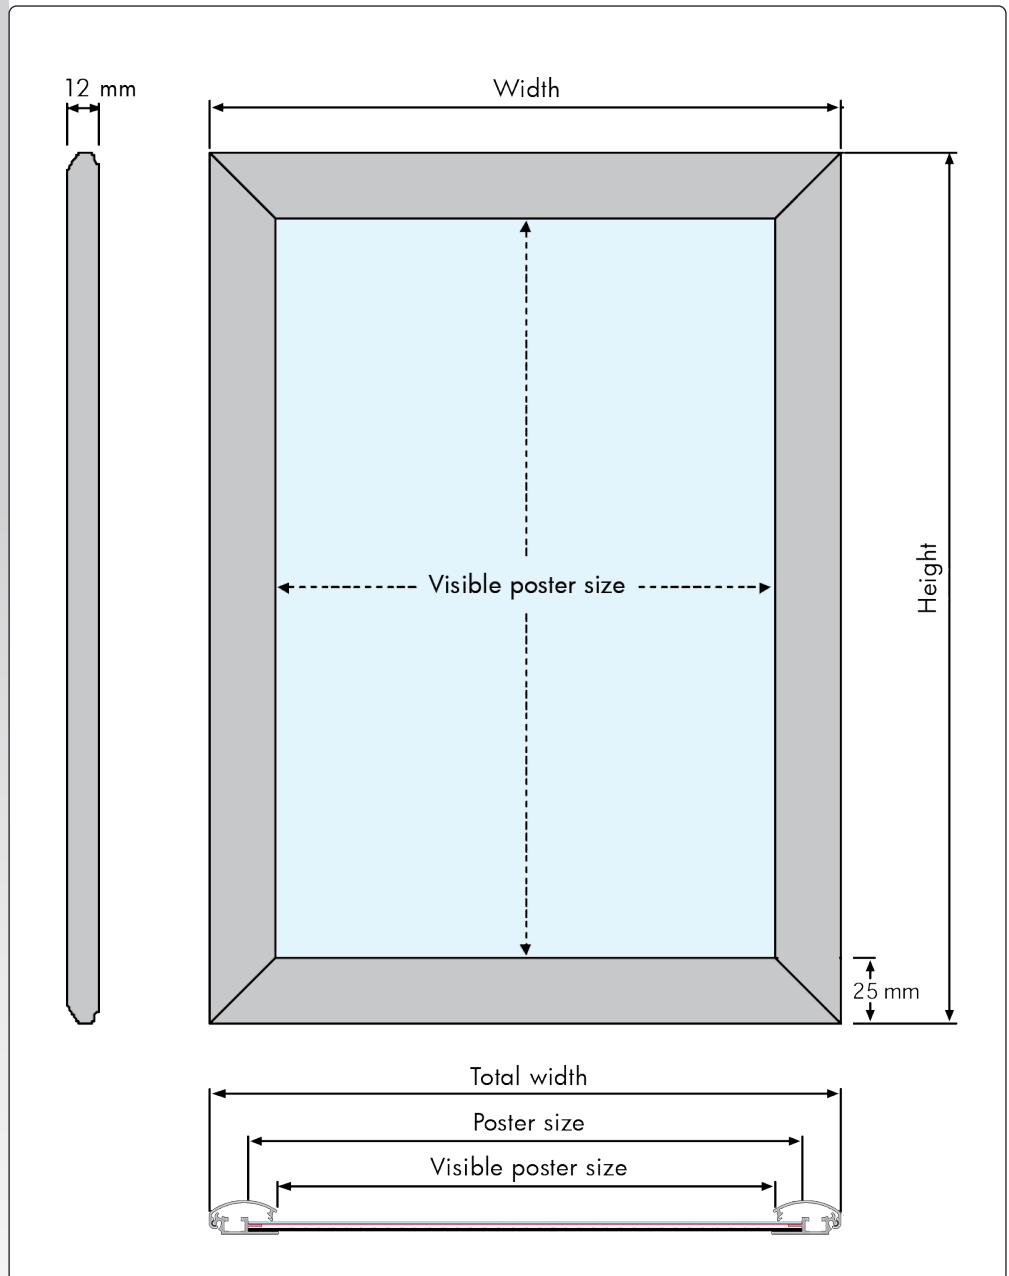

Gold anodized aluminum poster frame with 25 mm profile with corners cut in mitred. White PS backplate and anti-reflex APET front panel. Screws and plugs incl. Packed with 5 pcs.

Goldeloxierte Aluminium Klapprahmen mit 25 mm Profil mit Ecken auf Gehrung. PS Rückwand in weiss und entspiegelter APET Frontscheibe. Komplett mit Schrauben und Dübeln geliefert. 5 Stück pro Karton.

Guldeloxeret aluminium klappramme med 25 mm profil med hjørner i gering. Hvid 1,5 mm PS bagplade og APET antirefleks frontplade. Inklusiv skruer og plugs til montering. Pakket med 5 stk. pr. karton.

GB Open all profiles.
DE Alle Profile öffnen.
DK Åben alle profilerne.

GB Take-off the front panel.
DE Frontscheibe abheben.
DK Løft frontpladen op.

GB Place the poster in.
DE Poster einlegen.
DK Læg plakaten i.

GB Place the front panel and close the profiles.
DE Frontscheibe einlegen und die Seitenprofile zuklappen.
DK Læg frontpladen øverst og luk profilerne.

Model	Article	Poster size	Visible size	Color	Total W x H	Package size and weight	Pallet size and quantity
211	5710	21 x 29,7 cm A4	19,2 x 27,9 cm	Gold	23,9 x 32,6 cm	26 x 35 x 2,1 cm 0,6 kg	80 x 120 x 220 cm 750 pcs.
211	5711	29,7 x 42 cm A3	27,9 x 40,2 cm	Gold	32,6 x 44,9 cm	35 x 46 x 2,1 cm 0,8 kg	80 x 120 x 220 cm 350 pcs.
211	5712	42 x 59,4 cm A2	40,2 x 57,6 cm	Gold	44,9 x 62,3 cm	46 x 66 x 2,1 cm 1,0 kg	80 x 120 x 220 cm 240 pcs.
211	5713	50 x 70 cm	48,2 x 68,2 cm	Gold	52,9 x 72,9 cm	55 x 75 x 2,1 cm 1,3 kg	80 x 120 x 220 cm 320 pcs.
211	5714	59,4 x 84,1 cm A1	57,6 x 82,3 cm	Gold	62,3 x 87,0 cm	65 x 90 x 2,1 cm 1,7 kg	80 x 120 x 220 cm 205 pcs.
211	5715	70 x 100 cm	68,2 x 98,2 cm	Gold	72,9 x 102,9 cm	75 x 105 x 2,1 cm 2,3 kg	80 x 120 x 220 cm 165 pcs.