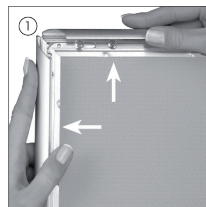

Gold anodized aluminum poster frame with 25 mm profile with corners cut in mitred. White PS backplate and anti-reflex APET front panel. Screws and plugs incl. Packed with 5 pcs.

Goldeloxierte Aluminium Klapprahmen mit 25 mm Profil mit Ecken auf Gehrung. PS Rückwand in weiss und entspiegelter APET Frontscheibe. Komplett mit Schrauben und Dübeln geliefert. 5 Stück pro Karton.

Guldeloxeret aluminium klappramme med 25 mm profil med hjørner i gering. Hvid 1,5 mm PS bagplade og APET antirefleks frontplade. Inklusiv skruer og plugs til montering. Pakket med 5 stk. pr. karton.

GB Open all profiles.
DE Alle Profile öffnen.
DK Åben alle profilerne.

GB Take-off the front panel.
DE Frontscheibe abheben.
DK Løft frontpladen op.

GB Place the poster in.
DE Poster einlegen.
DK Læg plakaten i.

GB Place the front panel and close the profiles.
DE Frontscheibe einlegen und die Seitenprofile zuklappen.
DK Læg frontpladen øverst og luk profilerne.

Model	Article	Poster size	Visible size	Color	Total W x H	Package size and weight	Pallet size and quantity
211	5710	21 x 29,7 cm A4	19,2 x 27,9 cm	Gold	23,9 x 32,6 cm	26 x 35 x 2,1 cm 0,6 kg	80 x 120 x 220 cm 750 pcs.
211	5711	29,7 x 42 cm A3	27,9 x 40,2 cm	Gold	32,6 x 44,9 cm	35 x 46 x 2,1 cm 0,8 kg	80 x 120 x 220 cm 350 pcs.
211	5712	42 x 59,4 cm A2	40,2 x 57,6 cm	Gold	44,9 x 62,3 cm	46 x 66 x 2,1 cm 1,0 kg	80 x 120 x 220 cm 240 pcs.
211	5713	50 x 70 cm	48,2 x 68,2 cm	Gold	52,9 x 72,9 cm	55 x 75 x 2,1 cm 1,3 kg	80 x 120 x 220 cm 320 pcs.
211	5714	59,4 x 84,1 cm A1	57,6 x 82,3 cm	Gold	62,3 x 87,0 cm	65 x 90 x 2,1 cm 1,7 kg	80 x 120 x 220 cm 205 pcs.
211	5715	70 x 100 cm	68,2 x 98,2 cm	Gold	72,9 x 102,9 cm	75 x 105 x 2,1 cm 2,3 kg	80 x 120 x 220 cm 165 pcs.