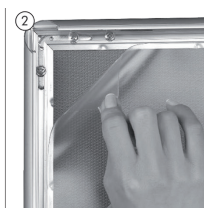

GB Take-off the front panel.
DE Frontscheibe abheben.
DK Løft frontpladen op.