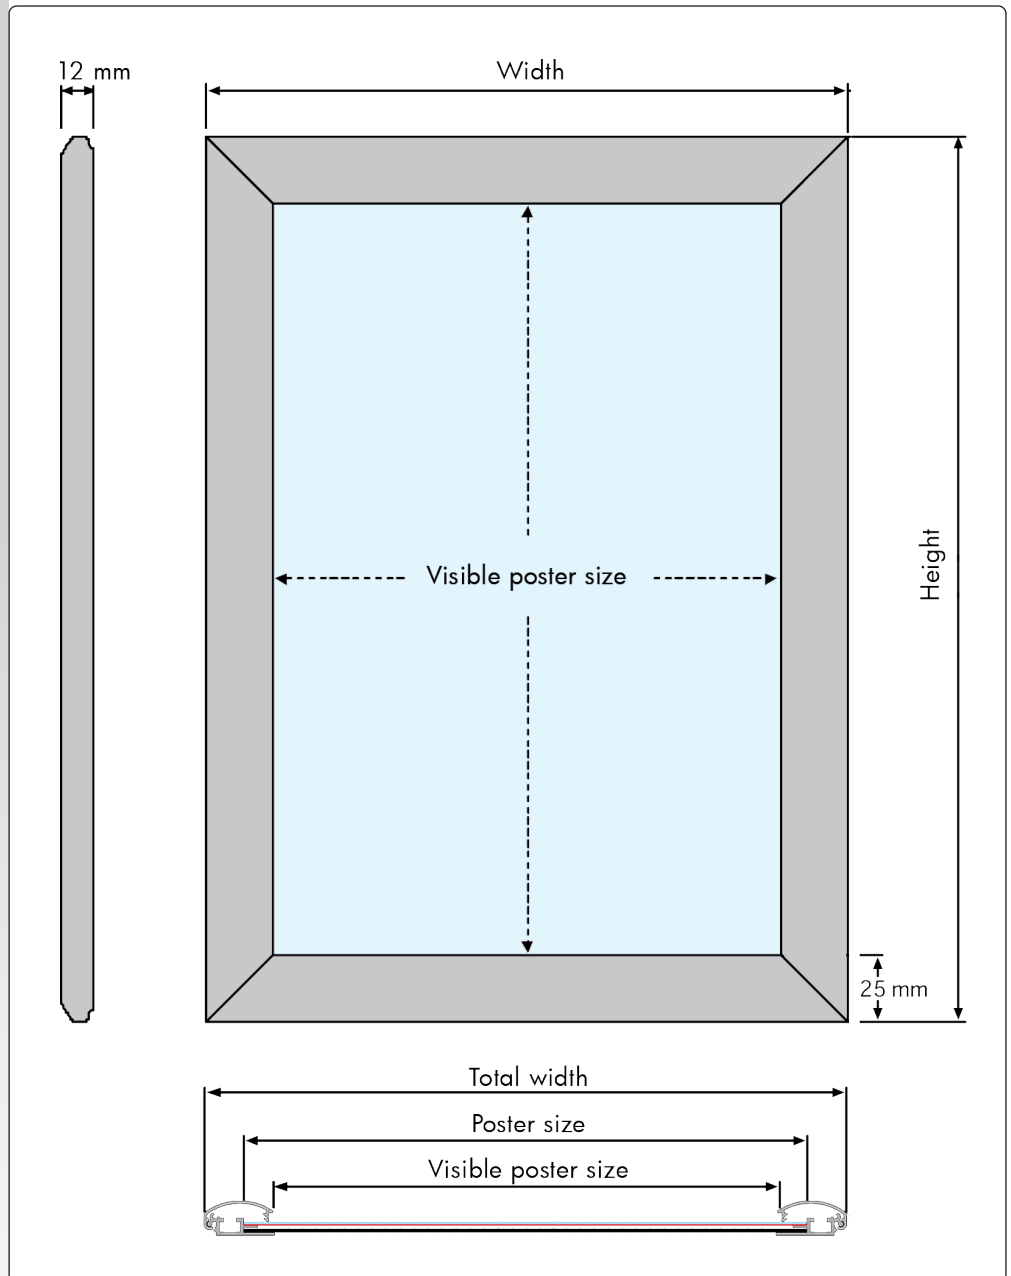

 Chrome poster frame in aluminum. 25 mm profile with corners cut in mitred. White PS back-plate and anti-reflex APET front panel. Screws and plugs incl. Packed with 5 pcs.

 Chrom Klapp-Rahmen in Aluminium. 25 mm Profil mit Ecken auf Gehrung. PS Rückwand in weiss und entspiegelter APET Frontscheibe. Komplett mit Schrauben und Dübeln geliefert. 5 Stück pro Karton.

 Krom klapramme i aluminium. 25 mm profil med hjørner i gering. Hvid 1,5 mm PS bagplade og APET antirefleks frontplade. Inklusiv skruer og plugs til montering. Pakket med 5 stk. pr. karton.

Optional hanger
art. 3988

GB Open all profiles.
DE Alle Profile öffnen.
DK Åben alle profilerne.

GB Take-off the front panel.
DE Frontscheibe abheben.
DK Løft frontpladen op.

GB Place the poster in.
DE Poster einlegen.
DK Læg plakaten i.

GB Place the front panel and close the profiles.
DE Frontscheibe einlegen und die Seitenprofile zuklappen.
DK Læg frontpladen øverst og luk profilerne.

Model	Article	Poster size	Visible size	Color	Total W x H x D	Package size and weight	Pallet size and quantity
212	4990	21 x 29,7 cm A4	19,2 x 27,9 cm	Chrome	23,9 x 32,6 cm	26 x 35 x 2,1 cm 0,6 kg	80 x 120 x 220 cm 750 pcs.
212	4991	29,7 x 42 cm A3	27,9 x 40,2 cm	Chrome	32,6 x 44,9 cm	35 x 46 x 2,1 cm 0,8 kg	80 x 120 x 220 cm 350 pcs.
212	4992	42 x 59,4 cm A2	40,2 x 57,6 cm	Chrome	44,9 x 62,3 cm	46 x 66 x 2,1 cm 1,0 kg	80 x 120 x 220 cm 240 pcs.
212	4994	50 x 70 cm	48,2 x 68,2 cm	Chrome	52,9 x 72,9 cm	55 x 75 x 2,1 cm 1,3 kg	80 x 120 x 220 cm 205 pcs.
212	4993	59,4 x 84,1 cm A1	57,6 x 82,3 cm	Chrome	62,3 x 87,0 cm	65 x 90 x 2,1 cm 1,7 kg	80 x 120 x 220 cm 320 pcs.
212	4995	70 x 100 cm	68,2 x 98,2 cm	Chrome	72,9 x 102,9 cm	75 x 105 x 2,1 cm 2,3 kg	80 x 120 x 220 cm 165 pcs.