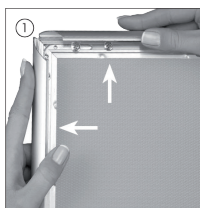

 Chrome poster frame in aluminum. 25 mm profile with corners cut in mitred. White PS back-plate and anti-reflex APET front panel. Screws and plugs incl. Packed with 5 pcs.

 Chrom Klapp-Rahmen in Aluminium. 25 mm Profil mit Ecken auf Gehrung. PS Rückwand in weiss und entspiegelter APET Frontscheibe. Komplett mit Schrauben und Dübeln geliefert. 5 Stück pro Karton.

 Krom klapramme i aluminium. 25 mm profil med hjørner i gering. Hvid 1,5 mm PS bagplade og APET antirefleks frontplade. Inklusiv skruer og plugs til montering. Pakket med 5 stk. pr. karton.

Optional hanger
art. 3988

GB Place the front panel and close the profiles.
DE Frontscheibe einlegen und die Seitenprofile zuklappen.
DK Læg frontpladen øverst og luk profilerne.

Model	Article	Poster size	Visible size	Color	Total W x H x D	Package size and weight	Pallet size and quantity
212	4990	21 x 29,7 cm A4	19,2 x 27,9 cm	Chrome	23,9 x 32,6 cm	26 x 35 x 2,1 cm 0,6 kg	80 x 120 x 220 cm 750 pcs.
212	4991	29,7 x 42 cm A3	27,9 x 40,2 cm	Chrome	32,6 x 44,9 cm	35 x 46 x 2,1 cm 0,8 kg	80 x 120 x 220 cm 350 pcs.
212	4992	42 x 59,4 cm A2	40,2 x 57,6 cm	Chrome	44,9 x 62,3 cm	46 x 66 x 2,1 cm 1,0 kg	80 x 120 x 220 cm 240 pcs.
212	4994	50 x 70 cm	48,2 x 68,2 cm	Chrome	52,9 x 72,9 cm	55 x 75 x 2,1 cm 1,3 kg	80 x 120 x 220 cm 205 pcs.
212	4993	59,4 x 84,1 cm A1	57,6 x 82,3 cm	Chrome	62,3 x 87,0 cm	65 x 90 x 2,1 cm 1,7 kg	80 x 120 x 220 cm 320 pcs.
212	4995	70 x 100 cm	68,2 x 98,2 cm	Chrome	72,9 x 102,9 cm	75 x 105 x 2,1 cm 2,3 kg	80 x 120 x 220 cm 165 pcs.