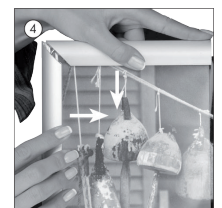

 Chrome poster frame in aluminum. 25 mm profile with corners cut in mitred. White PS back-plate and anti-reflex APET front panel. Screws and plugs incl. Packed with 5 pcs.

 Chrom Klapp-Rahmen in Aluminium. 25 mm Profil mit Ecken auf Gehrung. PS Rückwand in weiss und entspiegelter APET Frontscheibe. Komplett mit Schrauben und Dübeln geliefert. 5 Stück pro Karton.

 Krom klapramme i aluminium. 25 mm profil med hjørner i gering. Hvid 1,5 mm PS bagplade og APET antirefleks frontplade. Inklusiv skruer og plugs til montering. Pakket med 5 stk. pr. karton.

Optional hanger
art. 3988

GB Open all profiles.
DE Alle Profile öffnen.
DK Åben alle profilerne.

GB Take-off the front panel.
DE Frontscheibe abheben.
DK Løft frontpladen op.

GB Place the poster in.
DE Poster einlegen.
DK Læg plakaten i.

GB Place the front panel and close the profiles.
DE Frontscheibe einlegen und die Seitenprofile zuklappen.
DK Læg frontpladen øverst og luk profilerne.

Model	Article	Poster size	Visible size	Color	Total W x H x D	Package size and weight	Pallet size and quantity
212	4990	21 x 29,7 cm A4	19,2 x 27,9 cm	Chrome	23,9 x 32,6 cm	26 x 35 x 2,1 cm 0,6 kg	80 x 120 x 220 cm 750 pcs.
212	4991	29,7 x 42 cm A3	27,9 x 40,2 cm	Chrome	32,6 x 44,9 cm	35 x 46 x 2,1 cm 0,8 kg	80 x 120 x 220 cm 350 pcs.
212	4992	42 x 59,4 cm A2	40,2 x 57,6 cm	Chrome	44,9 x 62,3 cm	46 x 66 x 2,1 cm 1,0 kg	80 x 120 x 220 cm 240 pcs.
212	4994	50 x 70 cm	48,2 x 68,2 cm	Chrome	52,9 x 72,9 cm	55 x 75 x 2,1 cm 1,3 kg	80 x 120 x 220 cm 205 pcs.
212	4993	59,4 x 84,1 cm A1	57,6 x 82,3 cm	Chrome	62,3 x 87,0 cm	65 x 90 x 2,1 cm 1,7 kg	80 x 120 x 220 cm 320 pcs.
212	4995	70 x 100 cm	68,2 x 98,2 cm	Chrome	72,9 x 102,9 cm	75 x 105 x 2,1 cm 2,3 kg	80 x 120 x 220 cm 165 pcs.