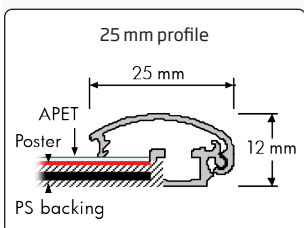

 Chrome poster frame in aluminum. 25 mm profile with corners cut in mitred. White PS back-plate and anti-reflex APET front panel. Screws and plugs incl. Packed with 5 pcs.

 Chrom Klapp-Rahmen in Aluminium. 25 mm Profil mit Ecken auf Gehrung. PS Rückwand in weiss und entspiegelter APET Frontscheibe. Komplett mit Schrauben und Dübeln geliefert. 5 Stück pro Karton.

 Krom klapramme i aluminium. 25 mm profil med hjørner i gering. Hvid 1,5 mm PS bagplade og APET antirefleks frontplade. Inklusiv skruer og plugs til montering. Pakket med 5 stk. pr. karton.

Optional hanger
art. 3988

GB Place the front panel and close the profiles.
DE Frontscheibe einlegen und die Seitenprofile zuklappen.
DK Læg frontpladen øverst og luk profilerne.

Model	Article	Poster size	Visible size	Color	Total W x H x D	Package size and weight	Pallet size and quantity
212	4990	21 x 29,7 cm A4	19,2 x 27,9 cm	Chrome	23,9 x 32,6 cm	26 x 35 x 2,1 cm 0,6 kg	80 x 120 x 220 cm 750 pcs.
212	4991	29,7 x 42 cm A3	27,9 x 40,2 cm	Chrome	32,6 x 44,9 cm	35 x 46 x 2,1 cm 0,8 kg	80 x 120 x 220 cm 350 pcs.
212	4992	42 x 59,4 cm A2	40,2 x 57,6 cm	Chrome	44,9 x 62,3 cm	46 x 66 x 2,1 cm 1,0 kg	80 x 120 x 220 cm 240 pcs.
212	4994	50 x 70 cm	48,2 x 68,2 cm	Chrome	52,9 x 72,9 cm	55 x 75 x 2,1 cm 1,3 kg	80 x 120 x 220 cm 205 pcs.
212	4993	59,4 x 84,1 cm A1	57,6 x 82,3 cm	Chrome	62,3 x 87,0 cm	65 x 90 x 2,1 cm 1,7 kg	80 x 120 x 220 cm 320 pcs.
212	4995	70 x 100 cm	68,2 x 98,2 cm	Chrome	72,9 x 102,9 cm	75 x 105 x 2,1 cm 2,3 kg	80 x 120 x 220 cm 165 pcs.