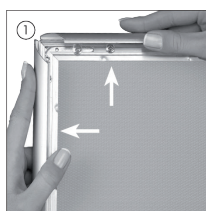

Aluminum poster frame - polyesterlaquered in red - RAL 3020. 25 mm profile with corners cut in mitred. White PS backing and anti-reflex APET front panel. Screws and plugs incl. Packed with 5 pcs.

Aluminium Klapprahmen - polyesterlackiert in rot - RAL 3020. 25 mm Profil mit Ecken auf Gehrung. Mit PS Rückwand in weiss und entspiegelter APET Frontscheibe. Komplet mit Schrauben und Dübeln geliefert. 5 Stück pro Karton.

Aluminium klapramme - pulverlakeret i rød - RAL 3020. 25 mm profil med hjørner i gering. Hvid 1,5 mm PS bagplade og APET antirefleks frontplade. Inkl. skruer og plugs til montering. Pakket med 5 stk. pr. karton.

GB Place the front panel and close the profiles.
DE Frontscheibe einlegen und die Seitenprofile zuklappen.
DK Læg frontpladen øverst og luk profilerne.

| Model | Article | Poster size | Visible size | Color | Total W x H | Package size and weight | Pallet size and quantity |
|-------|---------|-------------------|----------------|-------|-----------------|--------------------------|----------------------------|
| 214 | 4950 | 21 x 29,7 cm A4 | 19,2 x 27,9 cm | Red | 23,9 x 32,6 cm | 26 x 35 x 2,1 cm 0,6 kg | 80 x 120 x 220 cm 750 pcs. |
| 214 | 4951 | 29,7 x 42 cm A3 | 27,9 x 40,2 cm | Red | 32,6 x 44,9 cm | 35 x 46 x 2,1 cm 0,8 kg | 80 x 120 x 220 cm 350 pcs. |
| 214 | 4952 | 42 x 59,4 cm A2 | 40,2 x 57,6 cm | Red | 44,9 x 62,3 cm | 46 x 66 x 2,1 cm 1,0 kg | 80 x 120 x 220 cm 240 pcs. |
| 214 | 4954 | 50 x 70 cm | 48,2 x 68,2 cm | Red | 52,9 x 72,9 cm | 55 x 75 x 2,1 cm 1,3 kg | 80 x 120 x 220 cm 320 pcs. |
| 214 | 4953 | 59,4 x 84,1 cm A1 | 57,6 x 82,3 cm | Red | 62,3 x 87,0 cm | 65 x 90 x 2,1 cm 1,7 kg | 80 x 120 x 220 cm 205 pcs. |
| 214 | 4955 | 70 x 100 cm | 68,2 x 98,2 cm | Red | 72,9 x 102,9 cm | 75 x 105 x 2,1 cm 2,3 kg | 80 x 120 x 220 cm 165 pcs. |