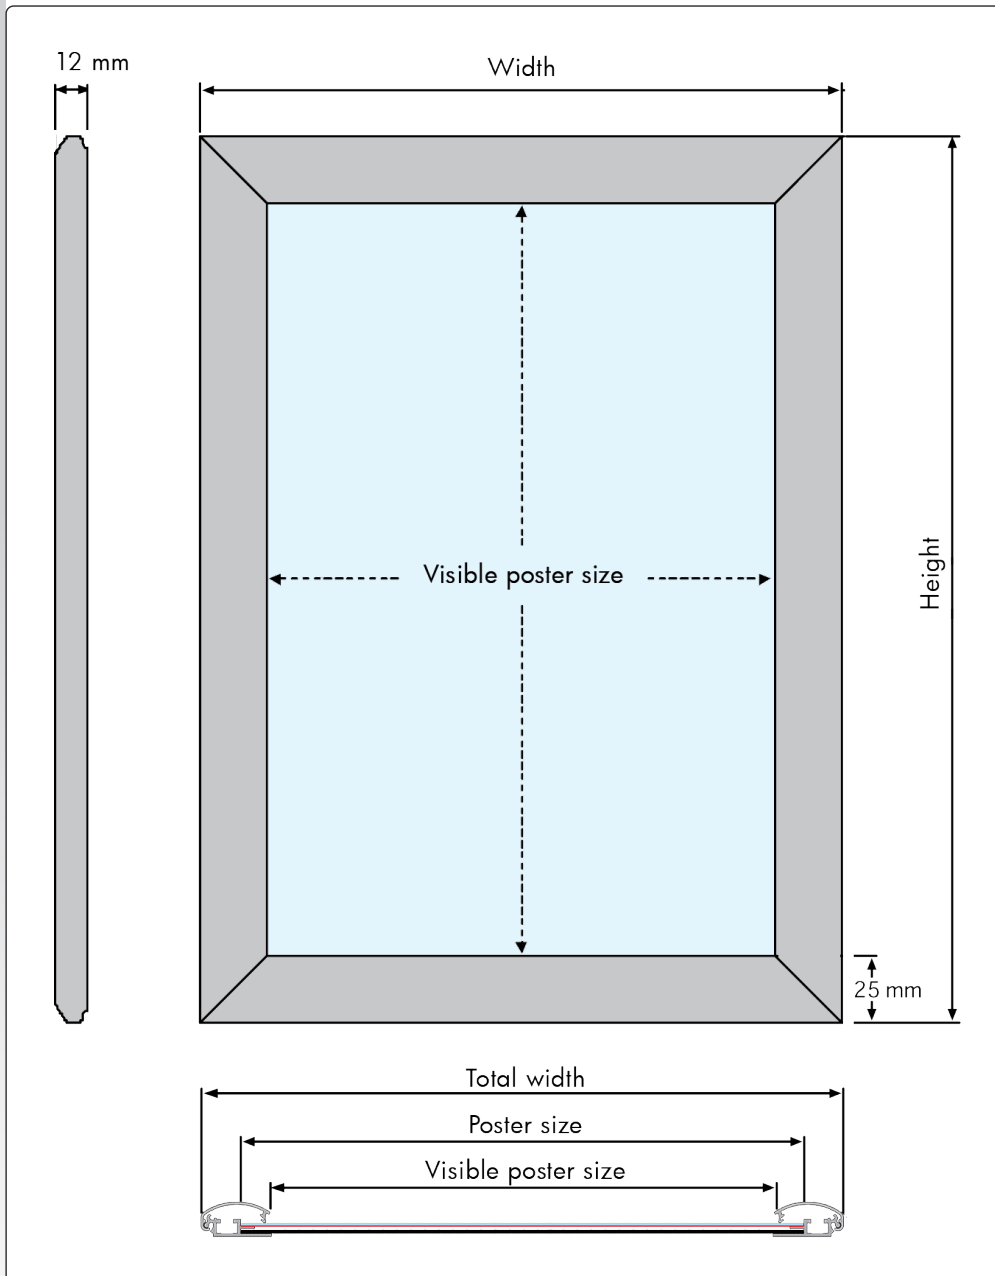

Aluminum poster frame - polyesterlaquered in red - RAL 3020. 25 mm profile with corners cut in mitred. White PS backing and anti-reflex APET front panel. Screws and plugs incl. Packed with 5 pcs.

Aluminium Klapprahmen - polyesterlackiert in rot - RAL 3020. 25 mm Profil mit Ecken auf Gehrung. Mit PS Rückwand in weiss und entspiegelter APET Frontscheibe. Komplet mit Schrauben und Dübeln geliefert. 5 Stück pro Karton.

Aluminium klapramme - pulverlakeret i rød - RAL 3020. 25 mm profil med hjørner i gering. Hvid 1,5 mm PS bagplade og APET antirefleks frontplade. Inkl. skruer og plugs til montering. Pakket med 5 stk. pr. karton.

GB Place the front panel and close the profiles.
DE Frontscheibe einlegen und die Seitenprofile zuklappen.
DK Læg frontpladen øverst og luk profilerne.

| Model | Article | Poster size | Visible size | Color | Total W x H | Package size and weight | Pallet size and quantity |
|-------|---------|-------------------|----------------|-------|-----------------|--------------------------|----------------------------|
| 214 | 4950 | 21 x 29,7 cm A4 | 19,2 x 27,9 cm | Red | 23,9 x 32,6 cm | 26 x 35 x 2,1 cm 0,6 kg | 80 x 120 x 220 cm 750 pcs. |
| 214 | 4951 | 29,7 x 42 cm A3 | 27,9 x 40,2 cm | Red | 32,6 x 44,9 cm | 35 x 46 x 2,1 cm 0,8 kg | 80 x 120 x 220 cm 350 pcs. |
| 214 | 4952 | 42 x 59,4 cm A2 | 40,2 x 57,6 cm | Red | 44,9 x 62,3 cm | 46 x 66 x 2,1 cm 1,0 kg | 80 x 120 x 220 cm 240 pcs. |
| 214 | 4954 | 50 x 70 cm | 48,2 x 68,2 cm | Red | 52,9 x 72,9 cm | 55 x 75 x 2,1 cm 1,3 kg | 80 x 120 x 220 cm 320 pcs. |
| 214 | 4953 | 59,4 x 84,1 cm A1 | 57,6 x 82,3 cm | Red | 62,3 x 87,0 cm | 65 x 90 x 2,1 cm 1,7 kg | 80 x 120 x 220 cm 205 pcs. |
| 214 | 4955 | 70 x 100 cm | 68,2 x 98,2 cm | Red | 72,9 x 102,9 cm | 75 x 105 x 2,1 cm 2,3 kg | 80 x 120 x 220 cm 165 pcs. |