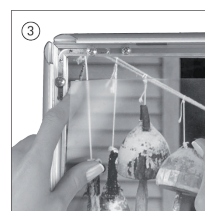

GB Place the poster in.
DE Poster einlegen.
DK Læg plakaten i.