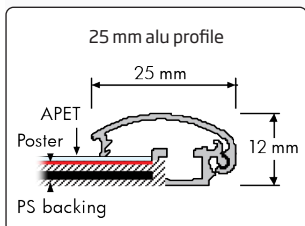

Aluminum poster frame - polyesterlaquered in red - RAL 3020. 25 mm profile with corners cut in mitred. White PS backing and anti-reflex APET front panel. Screws and plugs incl. Packed with 5 pcs.

Aluminium Klapprahmen - polyesterlackiert in rot - RAL 3020. 25 mm Profil mit Ecken auf Gehrung. Mit PS Rückwand in weiss und entspiegelter APET Frontscheibe. Komplet mit Schrauben und Dübeln geliefert. 5 Stück pro Karton.

Aluminium klapramme - pulverlakeret i rød - RAL 3020. 25 mm profil med hjørner i gering. Hvid 1,5 mm PS bagplade og APET antirefleks frontplade. Inkl. skruer og plugs til montering. Pakket med 5 stk. pr. karton.

GB Place the front panel and close the profiles.
DE Frontscheibe einlegen und die Seitenprofile zuklappen.
DK Læg frontpladen øverst og luk profilerne.

| Model | Article | Poster size | Visible size | Color | Total W x H | Package size and weight | Pallet size and quantity |
|-------|---------|-------------------|----------------|-------|-----------------|--------------------------|----------------------------|
| 214 | 4950 | 21 x 29,7 cm A4 | 19,2 x 27,9 cm | Red | 23,9 x 32,6 cm | 26 x 35 x 2,1 cm 0,6 kg | 80 x 120 x 220 cm 750 pcs. |
| 214 | 4951 | 29,7 x 42 cm A3 | 27,9 x 40,2 cm | Red | 32,6 x 44,9 cm | 35 x 46 x 2,1 cm 0,8 kg | 80 x 120 x 220 cm 350 pcs. |
| 214 | 4952 | 42 x 59,4 cm A2 | 40,2 x 57,6 cm | Red | 44,9 x 62,3 cm | 46 x 66 x 2,1 cm 1,0 kg | 80 x 120 x 220 cm 240 pcs. |
| 214 | 4954 | 50 x 70 cm | 48,2 x 68,2 cm | Red | 52,9 x 72,9 cm | 55 x 75 x 2,1 cm 1,3 kg | 80 x 120 x 220 cm 320 pcs. |
| 214 | 4953 | 59,4 x 84,1 cm A1 | 57,6 x 82,3 cm | Red | 62,3 x 87,0 cm | 65 x 90 x 2,1 cm 1,7 kg | 80 x 120 x 220 cm 205 pcs. |
| 214 | 4955 | 70 x 100 cm | 68,2 x 98,2 cm | Red | 72,9 x 102,9 cm | 75 x 105 x 2,1 cm 2,3 kg | 80 x 120 x 220 cm 165 pcs. |