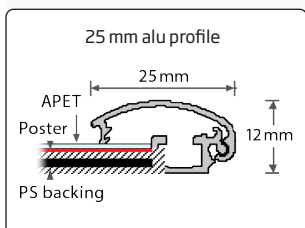

 Aluminum poster frame - polyesterlaquered in white - RAL 9003. 25 mm profile with corners cut in mitred. White PS backing 1,5 mm and anti-reflex APET front panel. Screws and plugs incl. Packed with 5 pcs.

 Aluminium Klapprahmen - polyesterlackiert weiss - RAL 9003. 25 mm Profil mit Ecken auf Gehrung. PS Rückwand 1,5 mm in weiss und entspiegelter APET Frontscheibe. Komplett mit Schrauben und Dübeln geliefert. 5 Stück pro Karton.

 Aluminium klappramme - pulverlakeret i hvid - RAL 9003. 25 mm profil med hjørner i gering. Hvid 1,5 mm PS bagplade og APET antirefleks frontplade. Inklusiv skruer og plugs til montering. Pakket med 5 stk. pr. karton.

GB Place the front panel and close the profiles.
DE Frontscheibe einlegen und die Seitenprofile zuklappen.
DK Læg frontpladen øverst og luk profilerne.

Model	Article	Poster size	Visible size	Color	Total W x H	Package size and weight	Pallet size and quantity
215	4960	21 x 29,7 cm A4	19,2 x 27,9 cm	White	23,9 x 32,6 cm	26 x 35 x 2,1 cm 0,6 kg	80 x 120 x 220 cm 750 pcs.
215	4961	29,7 x 42 cm A3	27,9 x 40,2 cm	White	32,6 x 44,9 cm	35 x 46 x 2,1 cm 0,8 kg	80 x 120 x 220 cm 350 pcs.
215	4962	42 x 59,4 cm A2	40,2 x 57,6 cm	White	44,9 x 62,3 cm	46 x 66 x 2,1 cm 1,0 kg	80 x 120 x 220 cm 240 pcs.
215	4964	50 x 70 cm	48,2 x 68,2 cm	White	52,9 x 72,9 cm	55 x 75 x 2,1 cm 1,3 kg	80 x 120 x 220 cm 320 pcs.
215	4963	59,4 x 84,1 cm A1	57,6 x 82,3 cm	White	62,3 x 87,0 cm	65 x 90 x 2,1 cm 1,7 kg	80 x 120 x 220 cm 205 pcs.
215	4965	70 x 100 cm	68,2 x 98,2 cm	White	72,9 x 102,9 cm	75 x 105 x 2,1 cm 2,3 kg	80 x 120 x 220 cm 165 pcs.