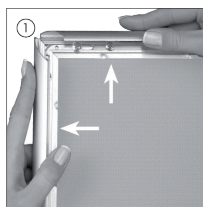

 Aluminum poster frame - polyesterlaquered in white - RAL 9003. 25 mm profile with corners cut in mitred. White PS backing 1,5 mm and anti-reflex APET front panel. Screws and plugs incl. Packed with 5 pcs.

 Aluminium Klapprahmen - polyesterlackiert weiss - RAL 9003. 25 mm Profil mit Ecken auf Gehrung. PS Rückwand 1,5 mm in weiss und entspiegelter APET Frontscheibe. Komplett mit Schrauben und Dübeln geliefert. 5 Stück pro Karton.

 Aluminium klappramme - pulverlakeret i hvid - RAL 9003. 25 mm profil med hjørner i gering. Hvid 1,5 mm PS bagplade og APET antirefleks frontplade. Inklusiv skruer og plugs til montering. Pakket med 5 stk. pr. karton.

GB Place the front panel and close the profiles.
DE Frontscheibe einlegen und die Seitenprofile zuklappen.
DK Læg frontpladen øverst og luk profilerne.

Model	Article	Poster size	Visible size	Color	Total W x H	Package size and weight	Pallet size and quantity
215	4960	21 x 29,7 cm A4	19,2 x 27,9 cm	White	23,9 x 32,6 cm	26 x 35 x 2,1 cm 0,6 kg	80 x 120 x 220 cm 750 pcs.
215	4961	29,7 x 42 cm A3	27,9 x 40,2 cm	White	32,6 x 44,9 cm	35 x 46 x 2,1 cm 0,8 kg	80 x 120 x 220 cm 350 pcs.
215	4962	42 x 59,4 cm A2	40,2 x 57,6 cm	White	44,9 x 62,3 cm	46 x 66 x 2,1 cm 1,0 kg	80 x 120 x 220 cm 240 pcs.
215	4964	50 x 70 cm	48,2 x 68,2 cm	White	52,9 x 72,9 cm	55 x 75 x 2,1 cm 1,3 kg	80 x 120 x 220 cm 320 pcs.
215	4963	59,4 x 84,1 cm A1	57,6 x 82,3 cm	White	62,3 x 87,0 cm	65 x 90 x 2,1 cm 1,7 kg	80 x 120 x 220 cm 205 pcs.
215	4965	70 x 100 cm	68,2 x 98,2 cm	White	72,9 x 102,9 cm	75 x 105 x 2,1 cm 2,3 kg	80 x 120 x 220 cm 165 pcs.