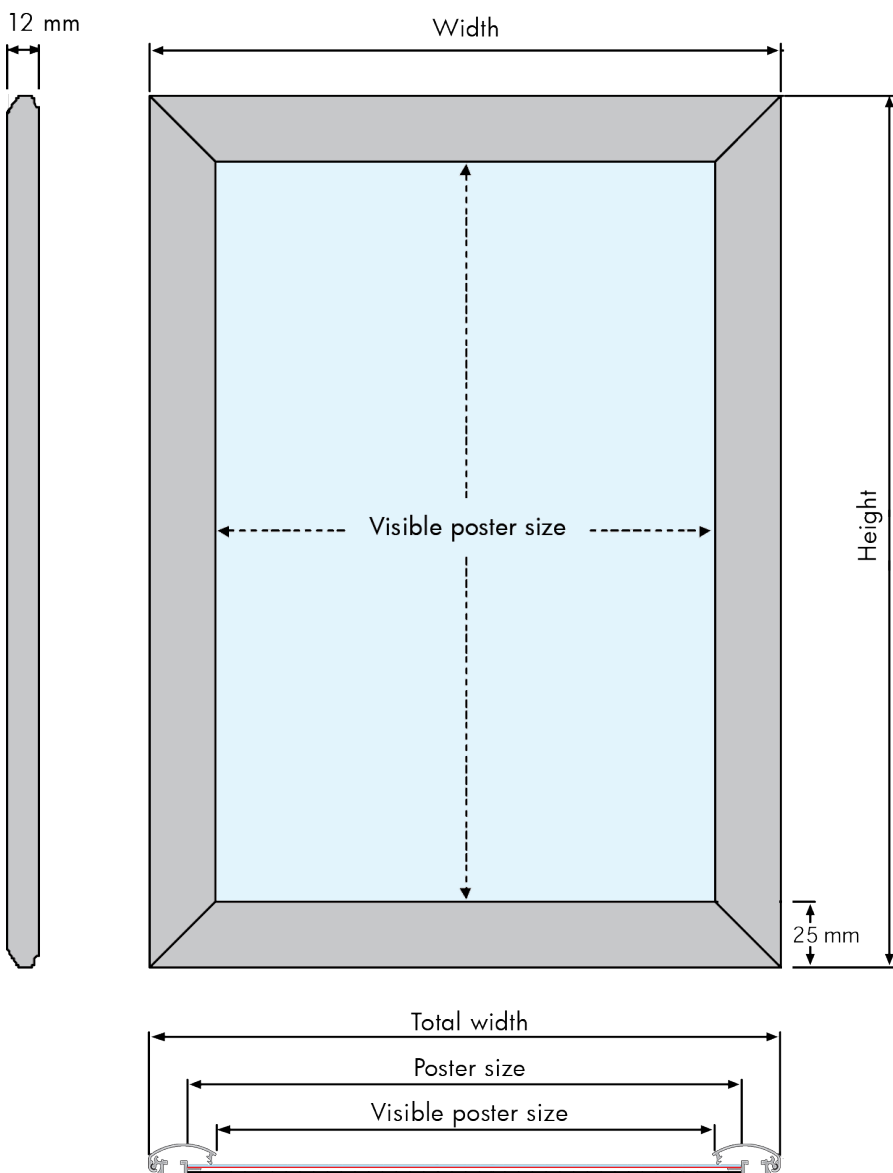

 Aluminum poster frame - polyesterlaquered in white - RAL 9003. 25 mm profile with corners cut in mitred. White PS backing 1,5 mm and anti-reflex APET front panel. Screws and plugs incl. Packed with 5 pcs.

 Aluminium Klapprahmen - polyesterlackiert weiss - RAL 9003. 25 mm Profil mit Ecken auf Gehrung. PS Rückwand 1,5 mm in weiss und entspiegelter APET Frontscheibe. Komplett mit Schrauben und Dübeln geliefert. 5 Stück pro Karton.

 Aluminium klappramme - pulverlakeret i hvid - RAL 9003. 25 mm profil med hjørner i gering. Hvid 1,5 mm PS bagplade og APET antirefleks frontplade. Inklusiv skruer og plugs til montering. Pakket med 5 stk. pr. karton.

GB Place the front panel and close the profiles.
DE Frontscheibe einlegen und die Seitenprofile zuklappen.
DK Læg frontpladen øverst og luk profilerne.

Model	Article	Poster size	Visible size	Color	Total W x H	Package size and weight	Pallet size and quantity
215	4960	21 x 29,7 cm A4	19,2 x 27,9 cm	White	23,9 x 32,6 cm	26 x 35 x 2,1 cm 0,6 kg	80 x 120 x 220 cm 750 pcs.
215	4961	29,7 x 42 cm A3	27,9 x 40,2 cm	White	32,6 x 44,9 cm	35 x 46 x 2,1 cm 0,8 kg	80 x 120 x 220 cm 350 pcs.
215	4962	42 x 59,4 cm A2	40,2 x 57,6 cm	White	44,9 x 62,3 cm	46 x 66 x 2,1 cm 1,0 kg	80 x 120 x 220 cm 240 pcs.
215	4964	50 x 70 cm	48,2 x 68,2 cm	White	52,9 x 72,9 cm	55 x 75 x 2,1 cm 1,3 kg	80 x 120 x 220 cm 320 pcs.
215	4963	59,4 x 84,1 cm A1	57,6 x 82,3 cm	White	62,3 x 87,0 cm	65 x 90 x 2,1 cm 1,7 kg	80 x 120 x 220 cm 205 pcs.
215	4965	70 x 100 cm	68,2 x 98,2 cm	White	72,9 x 102,9 cm	75 x 105 x 2,1 cm 2,3 kg	80 x 120 x 220 cm 165 pcs.