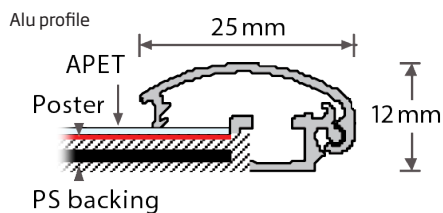

 Aluminum poster frame printed with wooden finish. 25 mm profile with corners cut in mitred. White PS backplate and anti-reflex APET front panel. Packed with 5 pcs.

 Aluminium Klapp-Rahmen bedruckt in holzlook mit 25 mm Profil mit Ecken auf Gehrung. PS Rückwand in weiss sowie entspiegelter APET Frontscheibe. 5 Stück pro Karton.

 Aluminium klappramme med printet trælook i en rødbrun farve. Med 25 mm profil med hjørner i gering. Hvid 1,5 mm PS bagplade og APET anti-refleks frontplade. Pakket med 5 stk. pr. karton.

GB Open all profiles.
DE Alle Profile öffnen.
DK Åben alle profilerne.

Model	Article	Poster size	Visible size	Color	Total W x H	Package size and weight	Pallet size and quantity
216	5750	21 x 29,7 cm A4	19,2 x 27,9 cm	Brown	23,9 x 32,6 cm	26 x 35 x 2,1 cm 0,6 kg	80 x 120 x 220 cm 750 pcs.
216	5751	29,7 x 42 cm A3	27,9 x 40,2 cm	Brown	32,6 x 44,9 cm	35 x 46 x 2,1 cm 0,8 kg	80 x 120 x 220 cm 350 pcs.
216	5752	42 x 59,4 cm A2	40,2 x 57,6 cm	Brown	44,9 x 62,3 cm	46 x 66 x 2,1 cm 1,0 kg	80 x 120 x 220 cm 240 pcs.
216	5753	50 x 70 cm	48,2 x 68,2 cm	Brown	52,9 x 72,9 cm	55 x 75 x 2,1 cm 1,3 kg	80 x 120 x 220 cm 320 pcs.
216	5754	59,4 x 84,1 cm A1	57,6 x 82,3 cm	Brown	62,3 x 87,0 cm	65 x 90 x 2,1 cm 1,7 kg	80 x 120 x 220 cm 205 pcs.
216	5755	70 x 100 cm	68,2 x 98,2 cm	Brown	72,9 x 102,9 cm	75 x 105 x 2,1 cm 2,3 kg	80 x 120 x 220 cm 165 pcs.