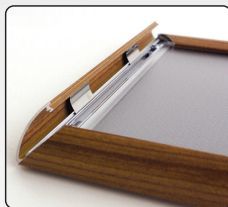

 Aluminum poster frame printed with wooden finish. 25 mm profile with corners cut in mitred. White PS backplate and anti-reflex APET front panel. Packed with 5 pcs.

 Aluminium Klapp-Rahmen bedruckt in holzlook mit 25 mm Profil mit Ecken auf Gehrung. PS Rückwand in weiss sowie entspiegelter APET Frontscheibe. 5 Stück pro Karton.

 Aluminium klappramme med printet trælook i en rødbrun farve. Med 25 mm profil med hjørner i gering. Hvid 1,5 mm PS bagplade og APET anti-refleks frontplade. Pakket med 5 stk. pr. karton.

GB Open all profiles.
DE Alle Profile öffnen.
DK Åben alle profilerne.