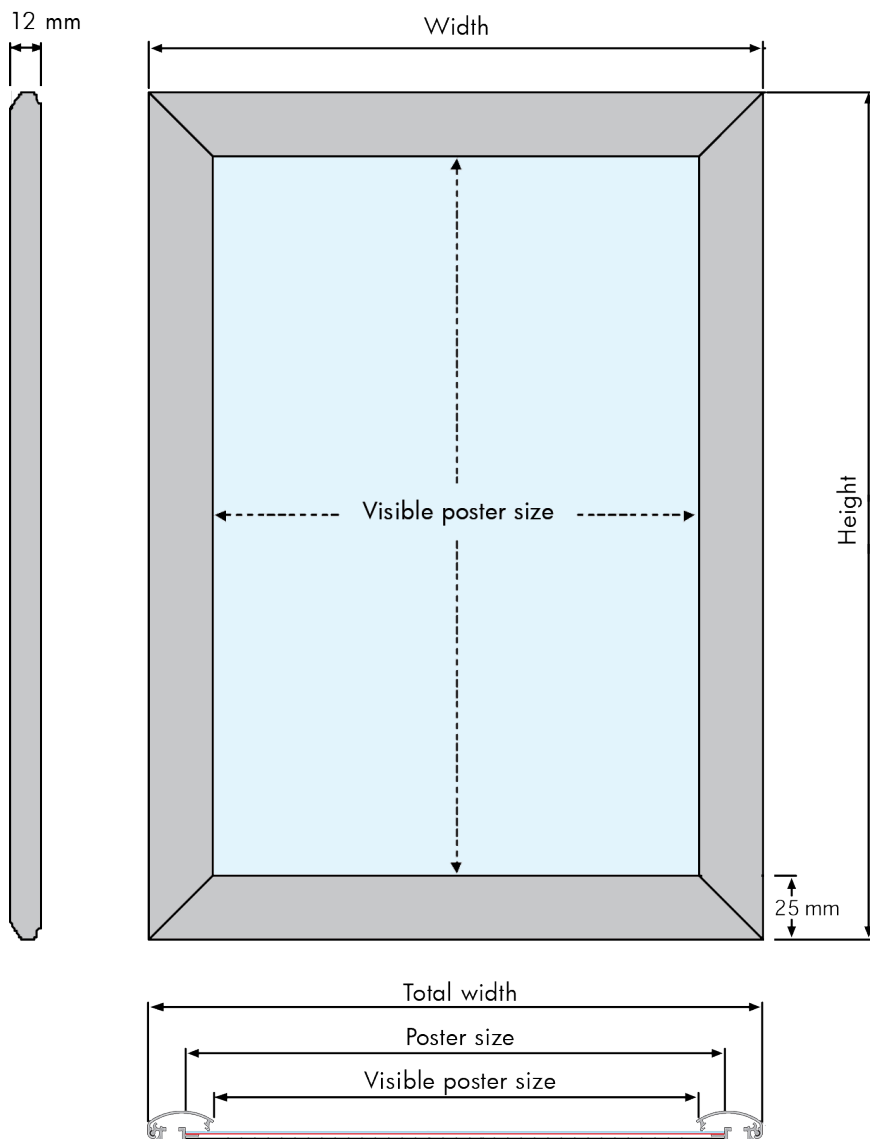

 Aluminum poster frame printed with wooden finish. 25 mm profile with corners cut in mitred. White PS backplate and anti-reflex APET front panel. Packed with 5 pcs.

 Aluminium Klapp-Rahmen bedruckt in holzlook mit 25 mm Profil mit Ecken auf Gehrung. PS Rückwand in weiss sowie entspiegelter APET Frontscheibe. 5 Stück pro Karton.

 Aluminium klappramme med printet trælook i en rødbrun farve. Med 25 mm profil med hjørner i gering. Hvid 1,5 mm PS bagplade og APET anti-refleks frontplade. Pakket med 5 stk. pr. karton.

GB Open all profiles.
DE Alle Profile öffnen.
DK Åben alle profilerne.

GB Take-off the front panel.
DE Frontscheibe abheben.
DK Løft frontpladen op.

GB Place the poster in.
DE Poster einlegen.
DK Læg plakaten i.

GB Place the front panel and close the profiles.
DE Frontscheibe einlegen und die Seitenprofile zuklappen.
DK Læg frontpladen øverst og luk profilerne.

Model	Article	Poster size	Visible size	Color	Total W x H	Package size and weight	Pallet size and quantity
216	5750	21 x 29,7 cm A4	19,2 x 27,9 cm	Brown	23,9 x 32,6 cm	26 x 35 x 2,1 cm 0,6 kg	80 x 120 x 220 cm 750 pcs.
216	5751	29,7 x 42 cm A3	27,9 x 40,2 cm	Brown	32,6 x 44,9 cm	35 x 46 x 2,1 cm 0,8 kg	80 x 120 x 220 cm 350 pcs.
216	5752	42 x 59,4 cm A2	40,2 x 57,6 cm	Brown	44,9 x 62,3 cm	46 x 66 x 2,1 cm 1,0 kg	80 x 120 x 220 cm 240 pcs.
216	5753	50 x 70 cm	48,2 x 68,2 cm	Brown	52,9 x 72,9 cm	55 x 75 x 2,1 cm 1,3 kg	80 x 120 x 220 cm 320 pcs.
216	5754	59,4 x 84,1 cm A1	57,6 x 82,3 cm	Brown	62,3 x 87,0 cm	65 x 90 x 2,1 cm 1,7 kg	80 x 120 x 220 cm 205 pcs.
216	5755	70 x 100 cm	68,2 x 98,2 cm	Brown	72,9 x 102,9 cm	75 x 105 x 2,1 cm 2,3 kg	80 x 120 x 220 cm 165 pcs.