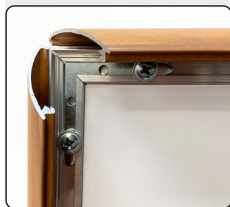

 Aluminum poster frame printed with wooden finish. 25 mm profile with corners cut in mitred. White PS backplate and anti-reflex APET front panel. Packed with 5 pcs.

 Aluminium Klapp-Rahmen bedruckt in holzlook mit 25 mm Profil mit Ecken auf Gehrung. PS Rückwand in weiss sowie entspiegelter APET Frontscheibe. 5 Stück pro Karton.

 Aluminium klappramme med printet trælook i en rødbrun farve. Med 25 mm profil med hjørner i gering. Hvid 1,5 mm PS bagplade og APET anti-refleks frontplade. Pakket med 5 stk. pr. karton.

GB Open all profiles.
DE Alle Profile öffnen.
DK Åben alle profilerne.