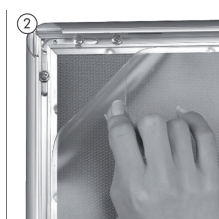

 Aluminum poster frame printed with wooden finish. 25 mm profile with corners cut in mitred. White PS backplate and anti-reflex APET front panel. Packed with 5 pcs.

 Aluminium Klapp-Rahmen bedruckt in holzlook mit 25 mm Profil mit Ecken auf Gehrung. PS Rückwand in weiss sowie entspiegelter APET Frontscheibe. 5 Stück pro Karton.

 Aluminium klappramme med printet trælook i en rødbrun farve. Med 25 mm profil med hjørner i gering. Hvid 1,5 mm PS bagplade og APET anti-refleks frontplade. Pakket med 5 stk. pr. karton.

GB Open all profiles.
DE Alle Profile öffnen.
DK Åben alle profilerne.

GB Take-off the front panel.
DE Frontscheibe abheben.
DK Løft frontpladen op.

GB Place the poster in.
DE Poster einlegen.
DK Læg plakaten i.

GB Place the front panel and close the profiles.
DE Frontscheibe einlegen und die Seitenprofile zuklappen.
DK Læg frontpladen øverst og luk profilerne.