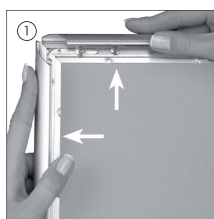

 Aluminum poster frame printed with wooden finish. 25 mm profile with corners cut in mitred. White PS backplate and anti-reflex APET front panel. Packed with 5 pcs.

 Aluminium Klapp-Rahmen bedruckt in holzlook mit 25 mm Profil mit Ecken auf Gehrung. PS Rückwand in weiss sowie entspiegelter APET Frontscheibe. 5 Stück pro Karton.

 Aluminium klappramme med printet trælook i en rødbrun farve. Med 25 mm profil med hjørner i gering. Hvid 1,5 mm PS bagplade og APET anti-refleks frontplade. Pakket med 5 stk. pr. karton.

GB Open all profiles.
DE Alle Profile öffnen.
DK Åben alle profilerne.

GB Take-off the front panel.
DE Frontscheibe abheben.
DK Løft frontpladen op.

GB Place the poster in.
DE Poster einlegen.
DK Læg plakaten i.

GB Place the front panel and close the profiles.
DE Frontscheibe einlegen und die Seitenprofile zuklappen.
DK Læg frontpladen øverst og luk profilerne.

Model	Article	Poster size	Visible size	Color	Total W x H	Package size and weight	Pallet size and quantity
216	5750	21 x 29,7 cm A4	19,2 x 27,9 cm	Brown	23,9 x 32,6 cm	26 x 35 x 2,1 cm 0,6 kg	80 x 120 x 220 cm 750 pcs.
216	5751	29,7 x 42 cm A3	27,9 x 40,2 cm	Brown	32,6 x 44,9 cm	35 x 46 x 2,1 cm 0,8 kg	80 x 120 x 220 cm 350 pcs.
216	5752	42 x 59,4 cm A2	40,2 x 57,6 cm	Brown	44,9 x 62,3 cm	46 x 66 x 2,1 cm 1,0 kg	80 x 120 x 220 cm 240 pcs.
216	5753	50 x 70 cm	48,2 x 68,2 cm	Brown	52,9 x 72,9 cm	55 x 75 x 2,1 cm 1,3 kg	80 x 120 x 220 cm 320 pcs.
216	5754	59,4 x 84,1 cm A1	57,6 x 82,3 cm	Brown	62,3 x 87,0 cm	65 x 90 x 2,1 cm 1,7 kg	80 x 120 x 220 cm 205 pcs.
216	5755	70 x 100 cm	68,2 x 98,2 cm	Brown	72,9 x 102,9 cm	75 x 105 x 2,1 cm 2,3 kg	80 x 120 x 220 cm 165 pcs.