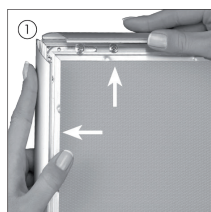

Black laquered aluminum poster frame with 32 mm profile with corners cut in mitred. 1,5 mm PS backing and anti-reflex APET front panel. Screws and plugs incl.

Schwarz lackierte Aluminium Klapp-Rahmen mit 32 mm Profil mit Ecken auf Gehrung mit 1,5 mm PS Rückwand sowie mit entspiegelter APET Frontscheibe. Schrauben und Dübeln inkl.

Sortlakeret aluminium klappramme med 32 mm profil med hjørner i gering. 1,5 mm PS bagplade samt APET antirefleks frontplade. Inkl. skruer og plugs.

GB Open all profiles.  
DE Alle Profile öffnen.  
DK Åben alle profilerne.

GB Take-off the front panel.  
DE Frontscheibe abheben.  
DK Løft frontpladen op.

GB Place the poster in.  
DE Poster einlegen.  
DK Læg plakaten i.

GB Place the front panel and close the profiles.  
DE Frontscheibe einlegen und die Seitenprofile zuklappen.  
DK Læg frontpladen øverst og luk profilerne.