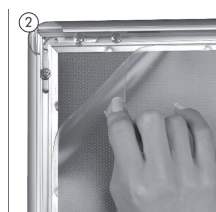

Black laquered aluminum poster frame with 32 mm profile with corners cut in mitred. 1,5 mm PS backing and anti-reflex APET front panel. Screws and plugs incl.

Schwarz lackierte Aluminium Klapp-Rahmen mit 32 mm Profil mit Ecken auf Gehrung mit 1,5 mm PS Rückwand sowie mit entspiegelter APET Frontscheibe. Schrauben und Dübeln inkl.

Sortlakeret aluminium klappramme med 32 mm profil med hjørner i gering. 1,5 mm PS bagplade samt APET antirefleks frontplade. Inkl. skruer og plugs.

GB Open all profiles.  
DE Alle Profile öffnen.  
DK Åben alle profilerne.

GB Take-off the front panel.  
DE Frontscheibe abheben.  
DK Løft frontpladen op.

GB Place the poster in.  
DE Poster einlegen.  
DK Læg plakaten i.

GB Place the front panel and close the profiles.  
DE Frontscheibe einlegen und die Seitenprofile zuklappen.  
DK Læg frontpladen øverst og luk profilerne.