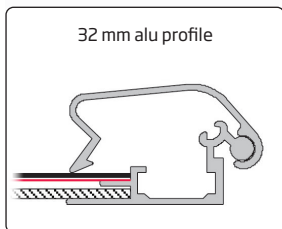

Black laquered aluminum poster frame with 32 mm profile with corners cut in mitred. 1,5 mm PS backing and anti-reflex APET front panel. Screws and plugs incl.

Schwarz lackierte Aluminium Klapp-Rahmen mit 32 mm Profil mit Ecken auf Gehrung mit 1,5 mm PS Rückwand sowie mit entspiegelter APET Frontscheibe. Schrauben und Dübeln inkl.

Sortlakeret aluminium klappramme med 32 mm profil med hjørner i gering. 1,5 mm PS bagplade samt APET antirefleks frontplade. Inkl. skruer og plugs.

GB Open all profiles.  
DE Alle Profile öffnen.  
DK Åben alle profilerne.

Model	Art. no.	Poster size	Visible size	Colour	Total W x H	Package size and weight	Pallet size and quantity
217	<b>4790</b>	21 x 29,7 cm A4	19 x 27,7 cm	Black	25,2 x 34,2 cm	35 x 27 x 2,8 cm 0,7 kg	80 x 120 x 220 cm 720 pcs.
217	<b>4792</b>	29,7 x 42 cm A3	27,7 x 40 cm	Black	33,9 x 46,2 cm	36 x 47 x 2,8 cm 1,0 kg	80 x 120 x 220 cm 320 pcs.
217	<b>4793</b>	42 x 59,4 cm A2	40 x 57,4 cm	Black	46,2 x 63,6 cm	48 x 65 x 2,8 cm 1,3 kg	80 x 120 x 220 cm 160 pcs.
217	<b>4794</b>	50 x 70 cm	48 x 68 cm	Black	54,2 x 74,2 cm	76 x 56 x 2,8 cm 1,7 kg	80 x 120 x 220 cm 130 pcs.
217	<b>4795</b>	59,4 x 84,1 cm A1	57,4 x 82,1 cm	Black	63,6 x 88,3 cm	66 x 91 x 2,8 cm 2,5 kg	80 x 120 x 220 cm 70 pcs.
217	<b>4796</b>	70 x 100 cm	68 x 98 cm	Black	74,2 x 104,2 cm	105 x 76 x 2,8 cm 3,0 kg	80 x 120 x 220 cm 70 pcs.