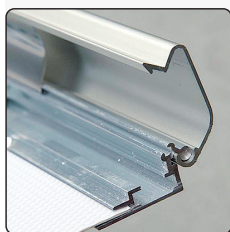

Black laquered aluminum poster frame with 32 mm profile with corners cut in mitred. 1,5 mm PS backing and anti-reflex APET front panel. Screws and plugs incl.

Schwarz lackierte Aluminium Klapp-Rahmen mit 32 mm Profil mit Ecken auf Gehrung mit 1,5 mm PS Rückwand sowie mit entspiegelter APET Frontscheibe. Schrauben und Dübeln inkl.

Sortlakeret aluminium klappramme med 32 mm profil med hjørner i gering. 1,5 mm PS bagplade samt APET antirefleks frontplade. Inkl. skruer og plugs.

GB Open all profiles.  
DE Alle Profile öffnen.  
DK Åben alle profilerne.

GB Take-off the front panel.  
DE Frontscheibe abheben.  
DK Løft frontpladen op.

GB Place the poster in.  
DE Poster einlegen.  
DK Læg plakaten i.

GB Place the front panel and close the profiles.  
DE Frontscheibe einlegen und die Seitenprofile zuklappen.  
DK Læg frontpladen øverst og luk profilerne.