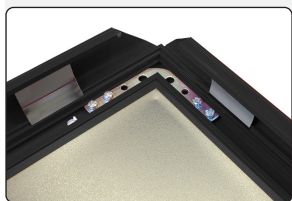

Black laquered aluminum poster frame with 32 mm profile with corners cut in mitred. 1,5 mm PS backing and anti-reflex APET front panel. Screws and plugs incl.

Schwarz lackierte Aluminium Klapp-Rahmen mit 32 mm Profil mit Ecken auf Gehrung mit 1,5 mm PS Rückwand sowie mit entspiegelter APET Frontscheibe. Schrauben und Dübeln inkl.

Sortlakeret aluminium klappramme med 32 mm profil med hjørner i gering. 1,5 mm PS bagplade samt APET antirefleks frontplade. Inkl. skruer og plugs.

GB Open all profiles.  
DE Alle Profile öffnen.  
DK Åben alle profilerne.