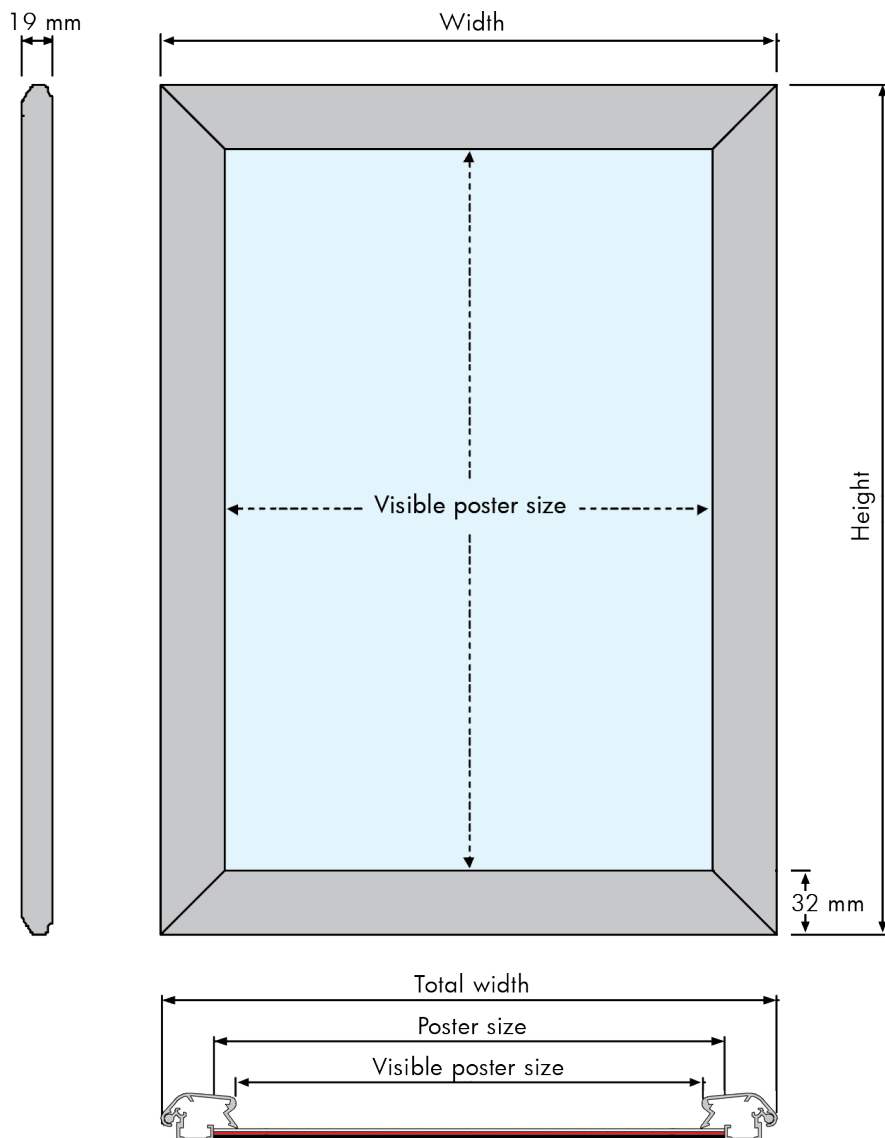

Black laquered aluminum poster frame with 32 mm profile with corners cut in mitred. 1,5 mm PS backing and anti-reflex APET front panel. Screws and plugs incl.

Schwarz lackierte Aluminium Klapp-Rahmen mit 32 mm Profil mit Ecken auf Gehrung mit 1,5 mm PS Rückwand sowie mit entspiegelter APET Frontscheibe. Schrauben und Dübeln inkl.

Sortlakeret aluminium klappramme med 32 mm profil med hjørner i gering. 1,5 mm PS bagplade samt APET antirefleks frontplade. Inkl. skruer og plugs.

GB Open all profiles.  
DE Alle Profile öffnen.  
DK Åben alle profilerne.

GB Take-off the front panel.  
DE Frontscheibe abheben.  
DK Løft frontpladen op.

GB Place the poster in.  
DE Poster einlegen.  
DK Læg plakaten i.

GB Place the front panel and close the profiles.  
DE Frontscheibe einlegen und die Seitenprofile zuklappen.  
DK Læg frontpladen øverst og luk profilerne.

Model	Art. no.	Poster size	Visible size	Colour	Total W x H	Package size and weight	Pallet size and quantity
217	<b>4790</b>	21 x 29,7 cm A4	19 x 27,7 cm	Black	25,2 x 34,2 cm	35 x 27 x 2,8 cm 0,7 kg	80 x 120 x 220 cm 720 pcs.
217	<b>4792</b>	29,7 x 42 cm A3	27,7 x 40 cm	Black	33,9 x 46,2 cm	36 x 47 x 2,8 cm 1,0 kg	80 x 120 x 220 cm 320 pcs.
217	<b>4793</b>	42 x 59,4 cm A2	40 x 57,4 cm	Black	46,2 x 63,6 cm	48 x 65 x 2,8 cm 1,3 kg	80 x 120 x 220 cm 160 pcs.
217	<b>4794</b>	50 x 70 cm	48 x 68 cm	Black	54,2 x 74,2 cm	76 x 56 x 2,8 cm 1,7 kg	80 x 120 x 220 cm 130 pcs.
217	<b>4795</b>	59,4 x 84,1 cm A1	57,4 x 82,1 cm	Black	63,6 x 88,3 cm	66 x 91 x 2,8 cm 2,5 kg	80 x 120 x 220 cm 70 pcs.
217	<b>4796</b>	70 x 100 cm	68 x 98 cm	Black	74,2 x 104,2 cm	105 x 76 x 2,8 cm 3,0 kg	80 x 120 x 220 cm 70 pcs.