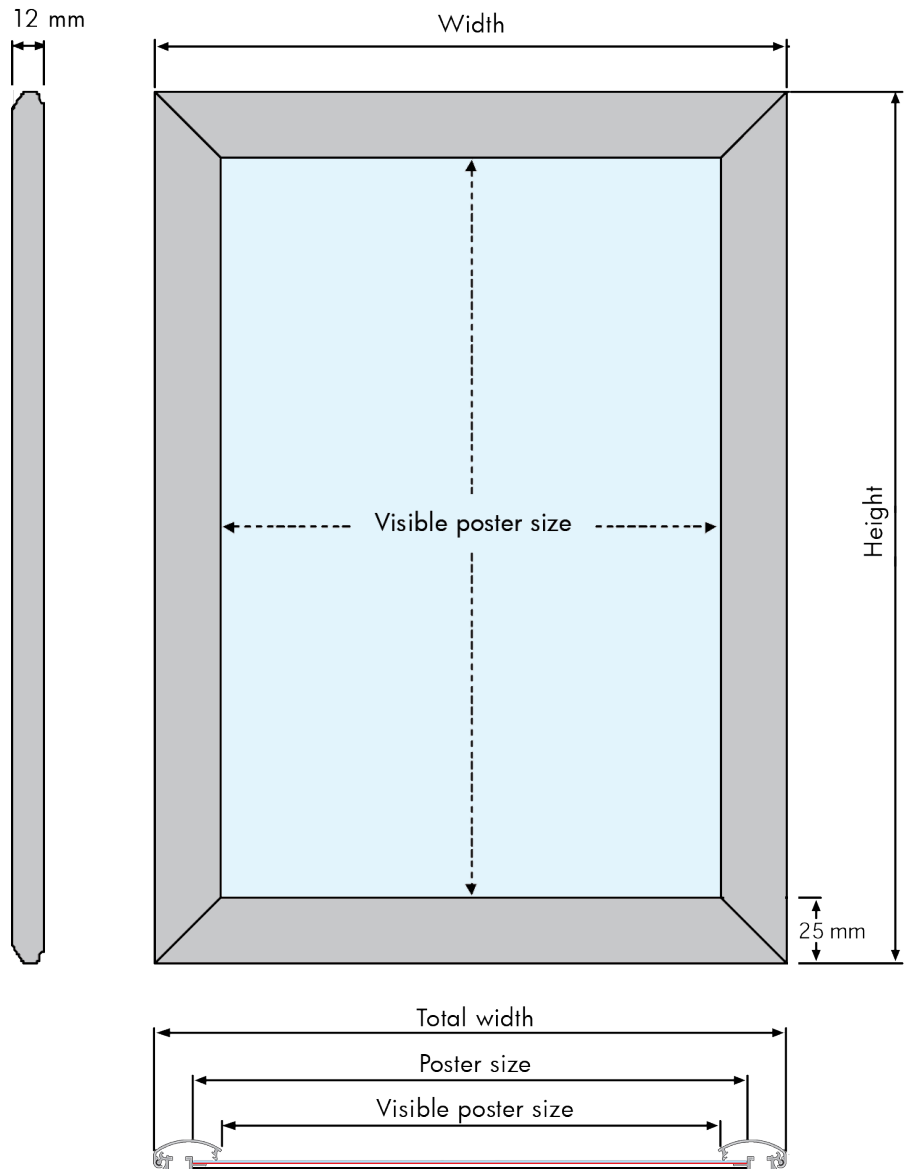

Polished, gold anodized aluminum poster frame. 25 mm profile with corners cut in mitred. White PS backplate and anti-reflex APET front panel. Screws and plugs incl. Packed with 5 pcs.

Blank, goldeloxierte Aluminium Klapprahmen. 25 mm Profil mit Ecken auf Gehrung. PS Rückwand in weiss und entspiegelter APET Frontscheibe. Komplet mit Schrauben und Dübeln geliefert. 5 Stück pro Karton.

Blank, guldeloxeret aluminium klappramme. 25 mm profil med hjørner i gering. Hvid 1,5 mm PS bagplade og APET antirefleks frontplade. Inklusiv skruer og plugs til montering. Pakket med 5 stk. pr. karton.

GB Open all profiles.
DE Alle Profile öffnen.
DK Åben alle profilerne.

GB Take-off the front panel.
DE Frontscheibe abheben.
DK Løft frontpladen op.

GB Place the poster in.
DE Poster einlegen.
DK Læg plakaten i.

GB Place the front panel and close the profiles.
DE Frontscheibe einlegen und die Seitenprofile zuklappen.
DK Læg frontpladen øverst og luk profilerne.

Model	Article	Poster size	Visible size	Color	Total W x H	Package size and weight	Pallet size and quantity
218	5730	21 x 29,7 cm A4	19,2 x 27,9 cm	Gold	23,9 x 32,6 cm	26 x 35 x 2,1 cm 0,6 kg	80 x 120 x 220 cm 750 pcs.
218	5731	29,7 x 42 cm A3	27,9 x 40,2 cm	Gold	32,6 x 44,9 cm	35 x 46 x 2,1 cm 0,8 kg	80 x 120 x 220 cm 350 pcs.
218	5732	42 x 59,4 cm A2	40,2 x 57,6 cm	Gold	44,9 x 62,3 cm	46 x 66 x 2,1 cm 1,0 kg	80 x 120 x 220 cm 240 pcs.
218	5733	50 x 70 cm	48,2 x 68,2 cm	Gold	52,9 x 72,9 cm	55 x 75 x 2,1 cm 1,3 kg	80 x 120 x 220 cm 320 pcs.
218	5734	59,4 x 84,1 cm A1	57,6 x 82,3 cm	Gold	62,3 x 87,0 cm	65 x 90 x 2,1 cm 1,7 kg	80 x 120 x 220 cm 205 pcs.
218	5735	70 x 100 cm	68,2 x 98,2 cm	Gold	72,9 x 102,9 cm	75 x 105 x 2,1 cm 2,3 kg	80 x 120 x 220 cm 165 pcs.