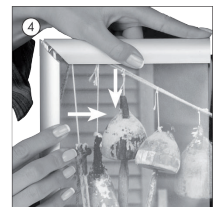

Polished, gold anodized aluminum poster frame. 25 mm profile with corners cut in mitred. White PS backplate and anti-reflex APET front panel. Screws and plugs incl. Packed with 5 pcs.

Blank, goldeloxierte Aluminium Klapprahmen. 25 mm Profil mit Ecken auf Gehrung. PS Rückwand in weiss und entspiegelter APET Frontscheibe. Komplet mit Schrauben und Dübeln geliefert. 5 Stück pro Karton.

Blank, guldeloxeret aluminium klappramme. 25 mm profil med hjørner i gering. Hvid 1,5 mm PS bagplade og APET antirefleks frontplade. Inklusiv skruer og plugs til montering. Pakket med 5 stk. pr. karton.

GB Open all profiles.
DE Alle Profile öffnen.
DK Åben alle profilerne.

GB Take-off the front panel.
DE Frontscheibe abheben.
DK Løft frontpladen op.

GB Place the poster in.
DE Poster einlegen.
DK Læg plakaten i.

GB Place the front panel and close the profiles.
DE Frontscheibe einlegen und die Seitenprofile zuklappen.
DK Læg frontpladen øverst og luk profilerne.

Model	Article	Poster size	Visible size	Color	Total W x H	Package size and weight	Pallet size and quantity
218	5730	21 x 29,7 cm A4	19,2 x 27,9 cm	Gold	23,9 x 32,6 cm	26 x 35 x 2,1 cm 0,6 kg	80 x 120 x 220 cm 750 pcs.
218	5731	29,7 x 42 cm A3	27,9 x 40,2 cm	Gold	32,6 x 44,9 cm	35 x 46 x 2,1 cm 0,8 kg	80 x 120 x 220 cm 350 pcs.
218	5732	42 x 59,4 cm A2	40,2 x 57,6 cm	Gold	44,9 x 62,3 cm	46 x 66 x 2,1 cm 1,0 kg	80 x 120 x 220 cm 240 pcs.
218	5733	50 x 70 cm	48,2 x 68,2 cm	Gold	52,9 x 72,9 cm	55 x 75 x 2,1 cm 1,3 kg	80 x 120 x 220 cm 320 pcs.
218	5734	59,4 x 84,1 cm A1	57,6 x 82,3 cm	Gold	62,3 x 87,0 cm	65 x 90 x 2,1 cm 1,7 kg	80 x 120 x 220 cm 205 pcs.
218	5735	70 x 100 cm	68,2 x 98,2 cm	Gold	72,9 x 102,9 cm	75 x 105 x 2,1 cm 2,3 kg	80 x 120 x 220 cm 165 pcs.