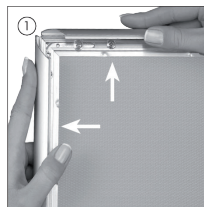

Polished, gold anodized aluminum poster frame. 25 mm profile with corners cut in mitred. White PS backplate and anti-reflex APET front panel. Screws and plugs incl. Packed with 5 pcs.

Blank, goldeloxierte Aluminium Klapprahmen. 25 mm Profil mit Ecken auf Gehrung. PS Rückwand in weiss und entspiegelter APET Frontscheibe. Komplet mit Schrauben und Dübeln geliefert. 5 Stück pro Karton.

Blank, guldeloxeret aluminium klappramme. 25 mm profil med hjørner i gering. Hvid 1,5 mm PS bagplade og APET antirefleks frontplade. Inklusiv skruer og plugs til montering. Pakket med 5 stk. pr. karton.

GB Place the front panel and close the profiles.
DE Frontscheibe einlegen und die Seitenprofile zuklappen.
DK Læg frontpladen øverst og luk profilerne.

Model	Article	Poster size	Visible size	Color	Total W x H	Package size and weight	Pallet size and quantity
218	5730	21 x 29,7 cm A4	19,2 x 27,9 cm	Gold	23,9 x 32,6 cm	26 x 35 x 2,1 cm 0,6 kg	80 x 120 x 220 cm 750 pcs.
218	5731	29,7 x 42 cm A3	27,9 x 40,2 cm	Gold	32,6 x 44,9 cm	35 x 46 x 2,1 cm 0,8 kg	80 x 120 x 220 cm 350 pcs.
218	5732	42 x 59,4 cm A2	40,2 x 57,6 cm	Gold	44,9 x 62,3 cm	46 x 66 x 2,1 cm 1,0 kg	80 x 120 x 220 cm 240 pcs.
218	5733	50 x 70 cm	48,2 x 68,2 cm	Gold	52,9 x 72,9 cm	55 x 75 x 2,1 cm 1,3 kg	80 x 120 x 220 cm 320 pcs.
218	5734	59,4 x 84,1 cm A1	57,6 x 82,3 cm	Gold	62,3 x 87,0 cm	65 x 90 x 2,1 cm 1,7 kg	80 x 120 x 220 cm 205 pcs.
218	5735	70 x 100 cm	68,2 x 98,2 cm	Gold	72,9 x 102,9 cm	75 x 105 x 2,1 cm 2,3 kg	80 x 120 x 220 cm 165 pcs.