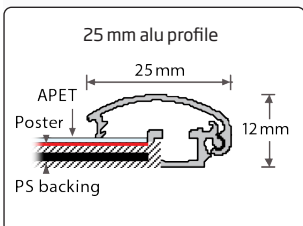

Polished, gold anodized aluminum poster frame. 25 mm profile with corners cut in mitred. White PS backplate and anti-reflex APET front panel. Screws and plugs incl. Packed with 5 pcs.

Blank, goldeloxierte Aluminium Klapprahmen. 25 mm Profil mit Ecken auf Gehrung. PS Rückwand in weiss und entspiegelter APET Frontscheibe. Komplet mit Schrauben und Dübeln geliefert. 5 Stück pro Karton.

Blank, guldeloxeret aluminium klappramme. 25 mm profil med hjørner i gering. Hvid 1,5 mm PS bagplade og APET antirefleks frontplade. Inklusiv skruer og plugs til montering. Pakket med 5 stk. pr. karton.

GB Place the front panel and close the profiles.
DE Frontscheibe einlegen und die Seitenprofile zuklappen.
DK Læg frontpladen øverst og luk profilerne.

Model	Article	Poster size	Visible size	Color	Total W x H	Package size and weight	Pallet size and quantity
218	5730	21 x 29,7 cm A4	19,2 x 27,9 cm	Gold	23,9 x 32,6 cm	26 x 35 x 2,1 cm 0,6 kg	80 x 120 x 220 cm 750 pcs.
218	5731	29,7 x 42 cm A3	27,9 x 40,2 cm	Gold	32,6 x 44,9 cm	35 x 46 x 2,1 cm 0,8 kg	80 x 120 x 220 cm 350 pcs.
218	5732	42 x 59,4 cm A2	40,2 x 57,6 cm	Gold	44,9 x 62,3 cm	46 x 66 x 2,1 cm 1,0 kg	80 x 120 x 220 cm 240 pcs.
218	5733	50 x 70 cm	48,2 x 68,2 cm	Gold	52,9 x 72,9 cm	55 x 75 x 2,1 cm 1,3 kg	80 x 120 x 220 cm 320 pcs.
218	5734	59,4 x 84,1 cm A1	57,6 x 82,3 cm	Gold	62,3 x 87,0 cm	65 x 90 x 2,1 cm 1,7 kg	80 x 120 x 220 cm 205 pcs.
218	5735	70 x 100 cm	68,2 x 98,2 cm	Gold	72,9 x 102,9 cm	75 x 105 x 2,1 cm 2,3 kg	80 x 120 x 220 cm 165 pcs.