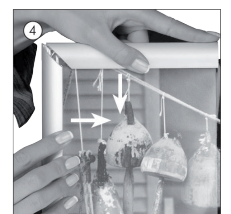

Aluminum poster frame with steel look. 25 mm profile with corners cut in mitred. White PS backplate and anti-reflex APET front panel. Screws and plugs incl. Packed with 5 pcs.

Aluminium Klapprahmen mit Stahloptik. 25 mm Profil mit Ecken auf Gehrung. PS Rückwand in weiss und entspiegelter APET Frontscheibe. Komplett mit Schrauben und Dübeln geliefert. 5 Stück pro Karton.

Aluminium klapramme med stållook. 25 mm profil med hjørner i gering. Hvid 1,5 mm PS bagplade og APET antirefleks frontplade. Inklusiv skruer og plugs. Pakket med 5 stk. pr. karton.

Optional hanger  
art. 3988

GB Open all profiles.  
DE Alle Profile öffnen.  
DK Åben alle profilerne.

GB Take-off the front panel.  
DE Frontscheibe abheben.  
DK Løft frontpladen op.

GB Place the poster in.  
DE Poster einlegen.  
DK Læg plakaten i.