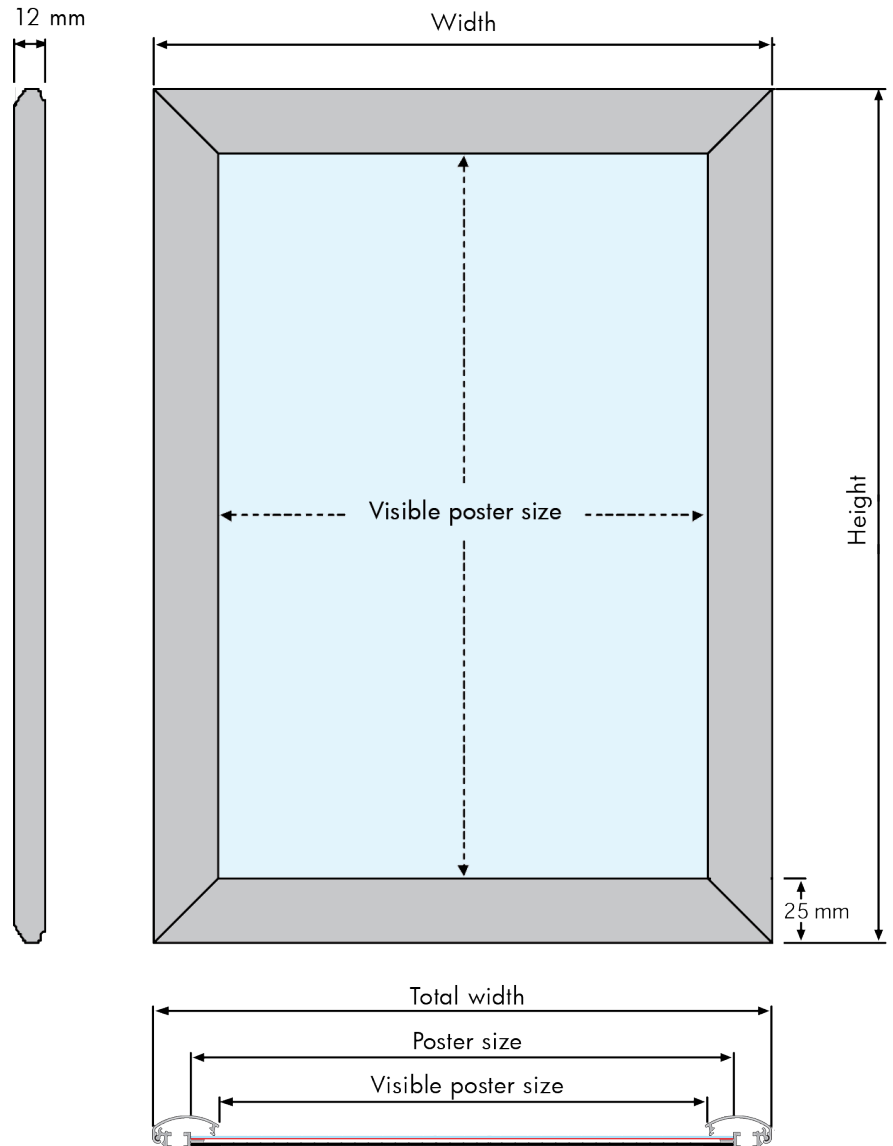

Aluminum poster frame with steel look. 25 mm profile with corners cut in mitred. White PS backplate and anti-reflex APET front panel. Screws and plugs incl. Packed with 5 pcs.

Aluminium Klapprahmen mit Stahloptik. 25 mm Profil mit Ecken auf Gehrung. PS Rückwand in weiss und entspiegelter APET Frontscheibe. Komplett mit Schrauben und Dübeln geliefert. 5 Stück pro Karton.

Aluminium klapramme med stållook. 25 mm profil med hjørner i gering. Hvid 1,5 mm PS bagplade og APET antirefleks frontplade. Inklusiv skruer og plugs. Pakket med 5 stk. pr. karton.

Optional hanger  
art. 3988

GB Open all profiles.  
DE Alle Profile öffnen.  
DK Åben alle profilerne.

GB Take-off the front panel.  
DE Frontscheibe abheben.  
DK Løft frontpladen op.

GB Place the poster in.  
DE Poster einlegen.  
DK Læg plakaten i.

GB Place the front panel and close the profiles.  
DE Frontscheibe einlegen und die Seitenprofile zuklappen.  
DK Læg frontpladen øverst og luk profilerne.

Model	Article	Poster size	Visible size	Color	Total W x H	Package size and weight	Pallet size and quantity
219	<b>5740</b>	21 x 29,7 cm A4	19,2 x 27,9 cm	Stainless steel	23,9 x 32,6 cm	26 x 35 x 2,1 cm 0,6 kg	80 x 120 x 220 cm 750 pcs.
219	<b>5741</b>	29,7 x 42 cm A3	27,9 x 40,2 cm	Stainless steel	32,6 x 44,9 cm	35 x 46 x 2,1 cm 0,8 kg	80 x 120 x 220 cm 350 pcs.
219	<b>5742</b>	42 x 59,4 cm A2	40,2 x 57,6 cm	Stainless steel	44,9 x 62,3 cm	46 x 66 x 2,1 cm 1,0 kg	80 x 120 x 220 cm 240 pcs.
219	<b>5743</b>	50 x 70 cm	48,2 x 68,2 cm	Stainless steel	52,9 x 72,9 cm	55 x 75 x 2,1 cm 1,3 kg	80 x 120 x 220 cm 320 pcs.
219	<b>5744</b>	59,4 x 84,1 cm A1	57,6 x 82,3 cm	Stainless steel	62,3 x 87,0 cm	65 x 90 x 2,1 cm 1,7 kg	80 x 120 x 220 cm 205 pcs.
219	<b>5745</b>	70 x 100 cm	68,2 x 98,2 cm	Stainless steel	72,9 x 102,9 cm	75 x 105 x 2,1 cm 2,3 kg	80 x 120 x 220 cm 165 pcs.