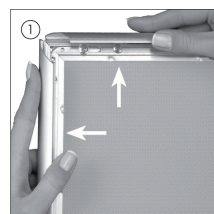

Aluminum poster frame with steel look. 25 mm profile with corners cut in mitred. White PS backplate and anti-reflex APET front panel. Screws and plugs incl. Packed with 5 pcs.

Aluminium Klapprahmen mit Stahloptik. 25 mm Profil mit Ecken auf Gehrung. PS Rückwand in weiss und entspiegelter APET Frontscheibe. Komplett mit Schrauben und Dübeln geliefert. 5 Stück pro Karton.

Aluminium klapramme med stållook. 25 mm profil med hjørner i gering. Hvid 1,5 mm PS bagplade og APET antirefleks frontplade. Inklusiv skruer og plugs. Pakket med 5 stk. pr. karton.

Optional hanger  
art. 3988

GB Place the front panel and close the profiles.  
DE Frontscheibe einlegen und die Seitenprofile zuklappen.  
DK Læg frontpladen øverst og luk profilerne.

Model	Article	Poster size	Visible size	Color	Total W x H	Package size and weight	Pallet size and quantity
219	<b>5740</b>	21 x 29,7 cm A4	19,2 x 27,9 cm	Stainless steel	23,9 x 32,6 cm	26 x 35 x 2,1 cm 0,6 kg	80 x 120 x 220 cm 750 pcs.
219	<b>5741</b>	29,7 x 42 cm A3	27,9 x 40,2 cm	Stainless steel	32,6 x 44,9 cm	35 x 46 x 2,1 cm 0,8 kg	80 x 120 x 220 cm 350 pcs.
219	<b>5742</b>	42 x 59,4 cm A2	40,2 x 57,6 cm	Stainless steel	44,9 x 62,3 cm	46 x 66 x 2,1 cm 1,0 kg	80 x 120 x 220 cm 240 pcs.
219	<b>5743</b>	50 x 70 cm	48,2 x 68,2 cm	Stainless steel	52,9 x 72,9 cm	55 x 75 x 2,1 cm 1,3 kg	80 x 120 x 220 cm 320 pcs.
219	<b>5744</b>	59,4 x 84,1 cm A1	57,6 x 82,3 cm	Stainless steel	62,3 x 87,0 cm	65 x 90 x 2,1 cm 1,7 kg	80 x 120 x 220 cm 205 pcs.
219	<b>5745</b>	70 x 100 cm	68,2 x 98,2 cm	Stainless steel	72,9 x 102,9 cm	75 x 105 x 2,1 cm 2,3 kg	80 x 120 x 220 cm 165 pcs.