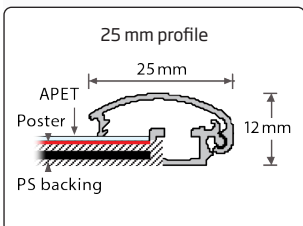

Aluminum poster frame with steel look. 25 mm profile with corners cut in mitred. White PS backplate and anti-reflex APET front panel. Screws and plugs incl. Packed with 5 pcs.

Aluminium Klapprahmen mit Stahloptik. 25 mm Profil mit Ecken auf Gehrung. PS Rückwand in weiss und entspiegelter APET Frontscheibe. Komplett mit Schrauben und Dübeln geliefert. 5 Stück pro Karton.

Aluminium klapramme med stållook. 25 mm profil med hjørner i gering. Hvid 1,5 mm PS bagplade og APET antirefleks frontplade. Inklusiv skruer og plugs. Pakket med 5 stk. pr. karton.

Optional hanger  
art. 3988

GB Place the front panel and close the profiles.  
DE Frontscheibe einlegen und die Seitenprofile zuklappen.  
DK Læg frontpladen øverst og luk profilerne.

Model	Article	Poster size	Visible size	Color	Total W x H	Package size and weight	Pallet size and quantity
219	<b>5740</b>	21 x 29,7 cm A4	19,2 x 27,9 cm	Stainless steel	23,9 x 32,6 cm	26 x 35 x 2,1 cm 0,6 kg	80 x 120 x 220 cm 750 pcs.
219	<b>5741</b>	29,7 x 42 cm A3	27,9 x 40,2 cm	Stainless steel	32,6 x 44,9 cm	35 x 46 x 2,1 cm 0,8 kg	80 x 120 x 220 cm 350 pcs.
219	<b>5742</b>	42 x 59,4 cm A2	40,2 x 57,6 cm	Stainless steel	44,9 x 62,3 cm	46 x 66 x 2,1 cm 1,0 kg	80 x 120 x 220 cm 240 pcs.
219	<b>5743</b>	50 x 70 cm	48,2 x 68,2 cm	Stainless steel	52,9 x 72,9 cm	55 x 75 x 2,1 cm 1,3 kg	80 x 120 x 220 cm 320 pcs.
219	<b>5744</b>	59,4 x 84,1 cm A1	57,6 x 82,3 cm	Stainless steel	62,3 x 87,0 cm	65 x 90 x 2,1 cm 1,7 kg	80 x 120 x 220 cm 205 pcs.
219	<b>5745</b>	70 x 100 cm	68,2 x 98,2 cm	Stainless steel	72,9 x 102,9 cm	75 x 105 x 2,1 cm 2,3 kg	80 x 120 x 220 cm 165 pcs.