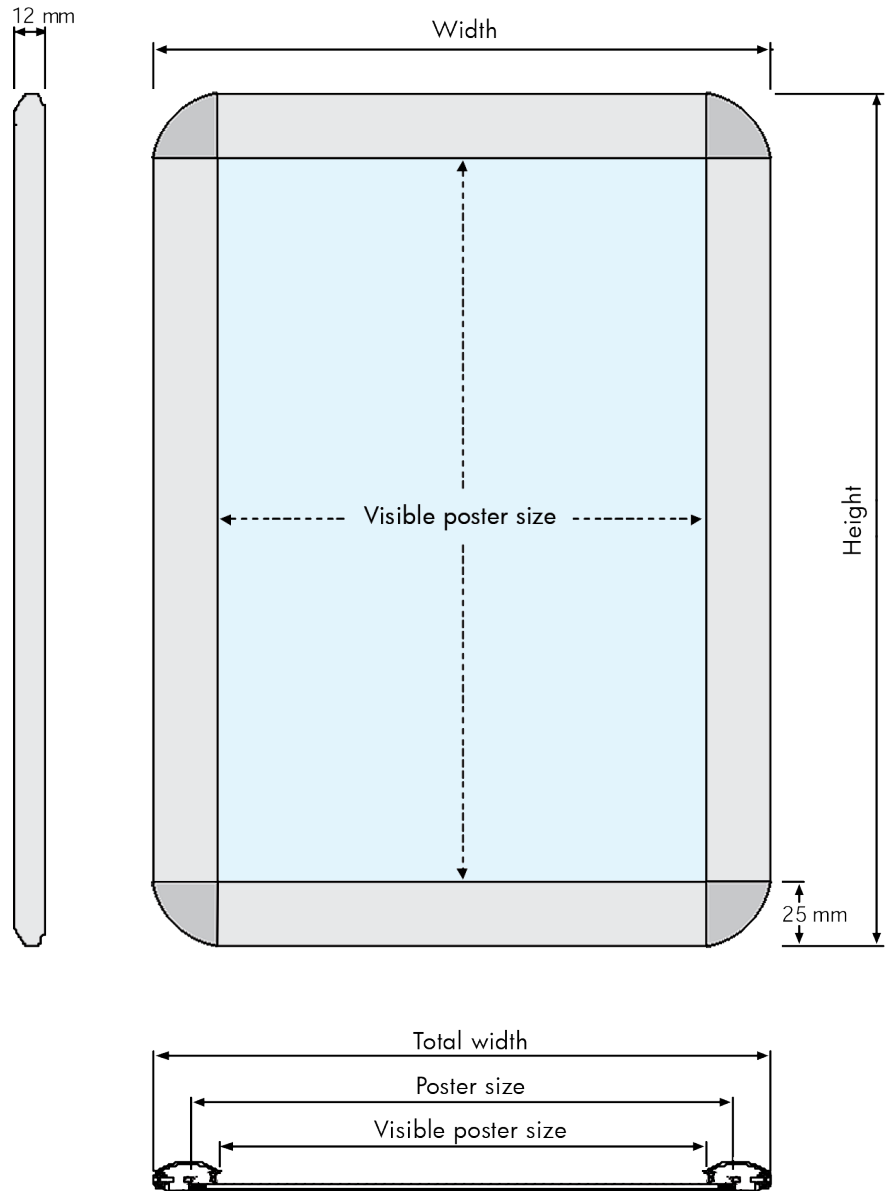

 Silver anodized aluminum poster frame with 25 mm profile with rondo corners in chrome. White 1,5 mm PS backing and anti-reflex APET front panel. Screws and plugs incl. Packed with 5 pcs.

 Silbereloxierte Aluminium Klapp-Rahmen 25 mm Profil mit Rondo Ecken in Chrome. PS Rückwand 1,5 mm in weiss und entspiegelter APET Frontscheibe. Komplett mit Schrauben und Dübeln geliefert. 5 Stück pro Karton.

 Søveloxeret aluminium klapramme med 25 mm profil med afrundede Rondo-hjørner i blank sølv. Hvid 1,5 mm PS bagplade og APET antirefleks frontplade. Inklusiv skruer og plugs til montering. Pakket med 5 stk. pr. karton.

GB Place the front panel and close the profiles.  
DE Frontscheibe einlegen und die Seitenprofile zuklappen.  
DK Læg frontpladen øverst og luk profilerne.

Model	Article	Poster size	Visible size	Color	Total W x H	Package size and weight	Pallet size and quantity
220	<b>4752R</b>	14,8 x 21 cm A5	13 x 19,2 cm	Alu/silver	17,7 x 23,9 cm	20 x 26 x 2,1 cm 0,3 kg	80 x 120 x 220 cm
220	<b>4770R</b>	21 x 29,7 cm A4	19,2 x 27,9 cm	Alu/silver	23,9 x 32,6 cm	26 x 35 x 2,1 cm 0,4 kg	80 x 120 x 220 cm 750 pcs.
220	<b>4727R</b>	29,7 x 42 cm A3	27,9 x 40,2 cm	Alu/silver	32,6 x 44,9 cm	35 x 46 x 2,1 cm 0,8 kg	80 x 120 x 220 cm 475 pcs.
220	<b>4729R</b>	42 x 59,4 cm A2	40,2 x 57,6 cm	Alu/silver	44,9 x 62,3 cm	46 x 66 x 2,1 cm 1,0 kg	80 x 120 x 220 cm 240 pcs.
220	<b>4742R</b>	50 x 70 cm	48,2 x 68,2 cm	Alu/silver	52,9 x 72,9 cm	55 x 75 x 2,1 cm 1,3 kg	80 x 120 x 220 cm 180 pcs.
220	<b>4730R</b>	59,4 x 84,1 cm A1	57,6 x 82,3 cm	Alu/silver	62,3 x 87 cm	65 x 90 x 2,1 cm 1,7 kg	80 x 120 x 220 cm 205 pcs.
220	<b>4753R</b>	70 x 100 cm	68,2 x 98,2 cm	Alu/silver	72,9 x 102,9 cm	75 x 105 x 2,1 cm 2,3 kg	80 x 120 x 220 cm 165 pcs.