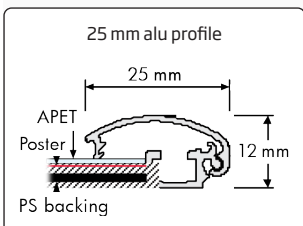

 Silver anodized aluminum poster frame with 25 mm profile with rondo corners in chrome. White 1,5 mm PS backing and anti-reflex APET front panel. Screws and plugs incl. Packed with 5 pcs.

 Silbereloxierte Aluminium Klapp-Rahmen 25 mm Profil mit Rondo Ecken in Chrome. PS Rückwand 1,5 mm in weiss und entspiegelter APET Frontscheibe. Komplett mit Schrauben und Dübeln geliefert. 5 Stück pro Karton.

 Søveloxeret aluminium klapramme med 25 mm profil med afrundede Rondo-hjørner i blank sølv. Hvid 1,5 mm PS bagplade og APET antirefleks frontplade. Inklusiv skruer og plugs til montering. Pakket med 5 stk. pr. karton.

GB Place the front panel and close the profiles.  
DE Frontscheibe einlegen und die Seitenprofile zuklappen.  
DK Læg frontpladen øverst og luk profilerne.

Model	Article	Poster size	Visible size	Color	Total W x H	Package size and weight	Pallet size and quantity
220	<b>4752R</b>	14,8 x 21 cm A5	13 x 19,2 cm	Alu/silver	17,7 x 23,9 cm	20 x 26 x 2,1 cm 0,3 kg	80 x 120 x 220 cm
220	<b>4770R</b>	21 x 29,7 cm A4	19,2 x 27,9 cm	Alu/silver	23,9 x 32,6 cm	26 x 35 x 2,1 cm 0,4 kg	80 x 120 x 220 cm 750 pcs.
220	<b>4727R</b>	29,7 x 42 cm A3	27,9 x 40,2 cm	Alu/silver	32,6 x 44,9 cm	35 x 46 x 2,1 cm 0,8 kg	80 x 120 x 220 cm 475 pcs.
220	<b>4729R</b>	42 x 59,4 cm A2	40,2 x 57,6 cm	Alu/silver	44,9 x 62,3 cm	46 x 66 x 2,1 cm 1,0 kg	80 x 120 x 220 cm 240 pcs.
220	<b>4742R</b>	50 x 70 cm	48,2 x 68,2 cm	Alu/silver	52,9 x 72,9 cm	55 x 75 x 2,1 cm 1,3 kg	80 x 120 x 220 cm 180 pcs.
220	<b>4730R</b>	59,4 x 84,1 cm A1	57,6 x 82,3 cm	Alu/silver	62,3 x 87 cm	65 x 90 x 2,1 cm 1,7 kg	80 x 120 x 220 cm 205 pcs.
220	<b>4753R</b>	70 x 100 cm	68,2 x 98,2 cm	Alu/silver	72,9 x 102,9 cm	75 x 105 x 2,1 cm 2,3 kg	80 x 120 x 220 cm 165 pcs.