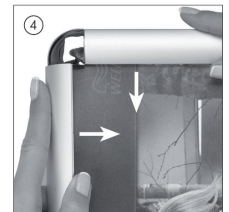

Optional hanger  
art. 3988

GB Open all profiles.  
DE Alle Profile öffnen.  
DK Åben alle profilerne.

GB Take-off the front panel.  
DE Frontscheibe abheben.  
DK Løft frontpladen op.

GB Place the poster in.  
DE Poster einlegen.  
DK Læg plakaten i.

GB Place the front panel and close the profiles.  
DE Frontscheibe einlegen und die Seitenprofile zuklappen.  
DK Læg frontpladen øverst og luk profilerne.

Model	Article	Poster size	Visible size	Color	Total W x H	Package size and weight	Pallet size and quantity
220	<b>4752R</b>	14,8 x 21 cm A5	13 x 19,2 cm	Alu/silver	17,7 x 23,9 cm	20 x 26 x 2,1 cm 0,3 kg	80 x 120 x 220 cm
220	<b>4770R</b>	21 x 29,7 cm A4	19,2 x 27,9 cm	Alu/silver	23,9 x 32,6 cm	26 x 35 x 2,1 cm 0,4 kg	80 x 120 x 220 cm 750 pcs.
220	<b>4727R</b>	29,7 x 42 cm A3	27,9 x 40,2 cm	Alu/silver	32,6 x 44,9 cm	35 x 46 x 2,1 cm 0,8 kg	80 x 120 x 220 cm 475 pcs.
220	<b>4729R</b>	42 x 59,4 cm A2	40,2 x 57,6 cm	Alu/silver	44,9 x 62,3 cm	46 x 66 x 2,1 cm 1,0 kg	80 x 120 x 220 cm 240 pcs.
220	<b>4742R</b>	50 x 70 cm	48,2 x 68,2 cm	Alu/silver	52,9 x 72,9 cm	55 x 75 x 2,1 cm 1,3 kg	80 x 120 x 220 cm 180 pcs.
220	<b>4730R</b>	59,4 x 84,1 cm A1	57,6 x 82,3 cm	Alu/silver	62,3 x 87 cm	65 x 90 x 2,1 cm 1,7 kg	80 x 120 x 220 cm 205 pcs.
220	<b>4753R</b>	70 x 100 cm	68,2 x 98,2 cm	Alu/silver	72,9 x 102,9 cm	75 x 105 x 2,1 cm 2,3 kg	80 x 120 x 220 cm 165 pcs.