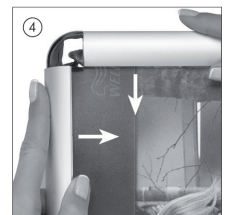

Optional hanger art. 3988

GB Open all profiles.
DE Alle Profile öffnen.
DK Åben alle profilerne.

GB Take-off the front panel.
DE Frontscheibe abheben.
DK Løft frontpladen op.

GB Place the poster in.
DE Poster einlegen.
DK Læg plakaten i.

GB Place the front panel and close the profiles.
DE Frontscheibe einlegen und die Seitenprofile zuklappen.
DK Læg frontpladen øverst og luk profilerne.

Model	Article	Poster size	Visible size	Color	Total W x H	Package size and weight	Pallet size and quantity
221	4771R	21 x 29,7 cm A4	19 x 27,7 cm	Alu/silver	25,2 x 34,2 cm	26 x 36 x 3,1 cm 0,7 kg	80 x 120 x 220 cm 750 pcs.
221	4772R	29,7 x 42 cm A3	27,7 x 40 cm	Alu/silver	32,6 x 44,9 cm	36 x 46 x 3,1 cm 1,0 kg	80 x 120 x 220 cm 350 pcs.
221	4773R	42 x 59,4 cm A2	40 x 57,4 cm	Alu/silver	44,9 x 62,3 cm	46 x 67 x 3,1 cm 1,8 kg	80 x 120 x 220 cm 200 pcs.
221	4774R	50 x 70 cm	48 x 68 cm	Alu/silver	52,9 x 72,9 cm	56 x 76 x 3,1 cm 2,2 kg	80 x 120 x 220 cm 150 pcs.
221	4775R	59,4 x 84,1 cm A1	57,4 x 82,1 cm	Alu/silver	62,3 x 87,0 cm	66 x 91 x 3,1 cm 2,6 kg	80 x 120 x 220 cm 120 pcs.
221	4777R	70 x 100 cm	68 x 98 cm	Alu/silver	72,9 x 102,9 cm	76 x 106 x 3,1 cm 3,5 kg	80 x 120 x 220 cm 90 pcs.
221	4776R	84,1 x 118,9 cm A0	82 x 117 cm	Alu/silver	87 x 122 cm		