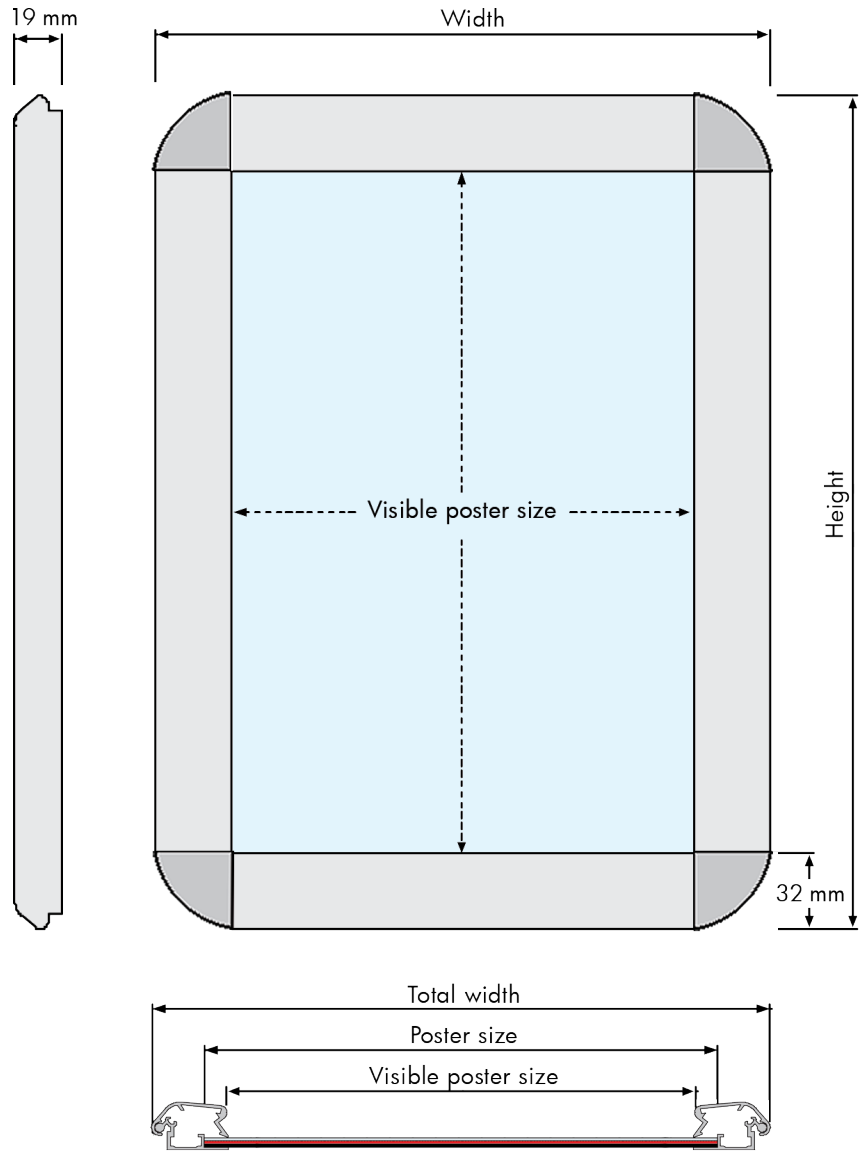

 Silver anodized aluminum poster frame with 32 mm profile with rondo corners in chrome. White 1,5 mm PS backing and anti-reflex APET front panel. Screws and plugs incl. Packed with 5 pcs.

 Silbereloxierte Aluminium Klapp-Rahmen 32 mm Profil mit Rondo Ecken in Chrome. PS Rückwand 1,5 mm in weiss und entspiegelter APET Frontscheibe. Komplett mit Schrauben und Dübeln geliefert. 5 Stück pro Karton.

 Søveloxeret aluminium klappamme med 32 mm profil med afrundede Rondo-hjørner i blank sølv. Hvid 1,5 mm PS bagplade og APET antirefleks frontplade. Inklusiv skruer og plugs til montering. Pakket med 5 stk. pr. karton.

GB Place the front panel and close the profiles.
DE Frontscheibe einlegen und die Seitenprofile zuklappen.
DK Læg frontpladen øverst og luk profilerne.

Model	Article	Poster size	Visible size	Color	Total W x H	Package size and weight	Pallet size and quantity
221	4771R	21 x 29,7 cm A4	19 x 27,7 cm	Alu/silver	25,2 x 34,2 cm	26 x 36 x 3,1 cm 0,7 kg	80 x 120 x 220 cm 750 pcs.
221	4772R	29,7 x 42 cm A3	27,7 x 40 cm	Alu/silver	32,6 x 44,9 cm	36 x 46 x 3,1 cm 1,0 kg	80 x 120 x 220 cm 350 pcs.
221	4773R	42 x 59,4 cm A2	40 x 57,4 cm	Alu/silver	44,9 x 62,3 cm	46 x 67 x 3,1 cm 1,8 kg	80 x 120 x 220 cm 200 pcs.
221	4774R	50 x 70 cm	48 x 68 cm	Alu/silver	52,9 x 72,9 cm	56 x 76 x 3,1 cm 2,2 kg	80 x 120 x 220 cm 150 pcs.
221	4775R	59,4 x 84,1 cm A1	57,4 x 82,1 cm	Alu/silver	62,3 x 87,0 cm	66 x 91 x 3,1 cm 2,6 kg	80 x 120 x 220 cm 120 pcs.
221	4777R	70 x 100 cm	68 x 98 cm	Alu/silver	72,9 x 102,9 cm	76 x 106 x 3,1 cm 3,5 kg	80 x 120 x 220 cm 90 pcs.
221	4776R	84,1 x 118,9 cm A0	82 x 117 cm	Alu/silver	87 x 122 cm		