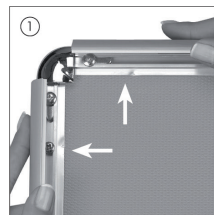

GB Open all profiles.
DE Alle Profile öffnen.
DK Åben alle profilerne.