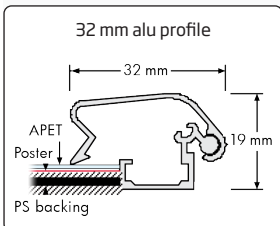

 Silver anodized aluminum poster frame with 32 mm profile with rondo corners in chrome. White 1,5 mm PS backing and anti-reflex APET front panel. Screws and plugs incl. Packed with 5 pcs.

 Silbereloxierte Aluminium Klapp-Rahmen 32 mm Profil mit Rondo Ecken in Chrome. PS Rückwand 1,5 mm in weiss und entspiegelter APET Frontscheibe. Komplett mit Schrauben und Dübeln geliefert. 5 Stück pro Karton.

 Søveloxeret aluminium klappamme med 32 mm profil med afrundede Rondo-hjørner i blank sølv. Hvid 1,5 mm PS bagplade og APET antirefleks frontplade. Inklusiv skruer og plugs til montering. Pakket med 5 stk. pr. karton.

GB Place the front panel and close the profiles.
DE Frontscheibe einlegen und die Seitenprofile zuklappen.
DK Læg frontpladen øverst og luk profilerne.

Model	Article	Poster size	Visible size	Color	Total W x H	Package size and weight	Pallet size and quantity
221	4771R	21 x 29,7 cm A4	19 x 27,7 cm	Alu/silver	25,2 x 34,2 cm	26 x 36 x 3,1 cm 0,7 kg	80 x 120 x 220 cm 750 pcs.
221	4772R	29,7 x 42 cm A3	27,7 x 40 cm	Alu/silver	32,6 x 44,9 cm	36 x 46 x 3,1 cm 1,0 kg	80 x 120 x 220 cm 350 pcs.
221	4773R	42 x 59,4 cm A2	40 x 57,4 cm	Alu/silver	44,9 x 62,3 cm	46 x 67 x 3,1 cm 1,8 kg	80 x 120 x 220 cm 200 pcs.
221	4774R	50 x 70 cm	48 x 68 cm	Alu/silver	52,9 x 72,9 cm	56 x 76 x 3,1 cm 2,2 kg	80 x 120 x 220 cm 150 pcs.
221	4775R	59,4 x 84,1 cm A1	57,4 x 82,1 cm	Alu/silver	62,3 x 87,0 cm	66 x 91 x 3,1 cm 2,6 kg	80 x 120 x 220 cm 120 pcs.
221	4777R	70 x 100 cm	68 x 98 cm	Alu/silver	72,9 x 102,9 cm	76 x 106 x 3,1 cm 3,5 kg	80 x 120 x 220 cm 90 pcs.
221	4776R	84,1 x 118,9 cm A0	82 x 117 cm	Alu/silver	87 x 122 cm		