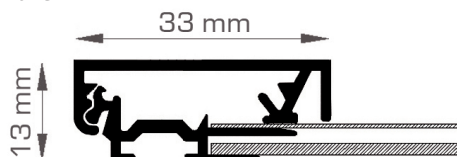

Black lacquered aluminum poster frame with structure and mitred corners. White PS backing and APET front sheet. Available in RAL colours upon request.

Schwarz lackiertem Aluminium Klapp-Rahmen mit Struktur und Ecken auf Gehung. PS Rückwand in weiss und APET Frontplatte. Erhältlich in RAL-Farben auf Anfrage beschichtet.

Enkelt-sided ramme i stilfuldt design. 33 mm alu-klappprofil med hjørner i gering - sort lak med struktur. Frontplade i PS & PET. Kan leveres i RAL-farve efter ønske.

Depth: 13 mm

Profile

Model	Article	Poster size	Visible size	Color	Total W x H	Package size and weight	Pallet size and quantity
222	8319	14,8 x 21 cm A5	11,6 x 17,8 cm	Black	18,2 x 24,4 cm	19 x 25 x 2 cm 0,4 kg	80 x 120 x 220 cm 1800 pcs.
222	8320	21 x 29,7 cm A4	17,8 x 26,5 cm	Black	24,4 x 33,1 cm	25 x 34 x 2 cm 0,7 kg	80 x 120 x 220 cm 1600 pcs.
222	8321	29,7 x 42 cm A3	26,5 x 38,8 cm	Black	33,1 x 45,4 cm	34 x 46 x 2 cm 1,0 kg	80 x 120 x 220 cm 1000 pcs.
222	8322	42 x 59,4 cm A2	38,8 x 56,2 cm	Black	45,4 x 62,8 cm	46 x 63 x 2 cm 1,7 kg	80 x 120 x 220 cm 470 pcs.
222	8323	50 x 70 cm	46,8 x 66,8 cm	Black	53,4 x 73,4 cm	54 x 74 x 2 cm 2,1 kg	80 x 120 x 220 cm 420 pcs.
222	8324	59,4 x 84,1 cm A1	56,2 x 80,9 cm	Black	62,8 x 87,5 cm	60 x 85 x 2 cm 2,7 kg	80 x 120 x 220 cm 170 pcs.
222	8325	70 x 100 cm	66,8 x 96,8 cm	Black	73,4 x 103,4 cm	74 x 104 x 2 cm 3,8 kg	80 x 120 x 220 cm 112 pcs.
222	8326	84,1 x 118,9 cm A0	80,9 x 115,7 cm	Black	87,5 x 122,3 cm		
222	8327	100 x 140 cm	96,8 x 136,8 cm	Black	103,4 x 143,4 cm		