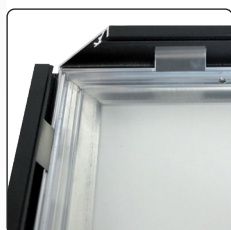

Black lacquered aluminum poster frame with structure and mitred corners. White PS backing and APET front sheet. Available in RAL colours upon request.

Schwarz lackiertem Aluminium Klapp-Rahmen mit Struktur und Ecken auf Gehung. PS Rückwand in weiss und APET Frontplatte. Erhältlich in RAL-Farben auf Anfrage beschichtet.

Enkelt-sided ramme i stilfuldt design. 33 mm alu-klappprofil med hjørner i gering - sort lak med struktur. Frontplade i PS & PET. Kan leveres i RAL-farve efter ønske.

Depth: 13 mm

Profile

Model	Article	Poster size	Visible size	Color	Total W x H	Package size and weight	Pallet size and quantity
222	8319	14,8 x 21 cm A5	11,6 x 17,8 cm	Black	18,2 x 24,4 cm	19 x 25 x 2 cm 0,4 kg	80 x 120 x 220 cm 1800 pcs.
222	8320	21 x 29,7 cm A4	17,8 x 26,5 cm	Black	24,4 x 33,1 cm	25 x 34 x 2 cm 0,7 kg	80 x 120 x 220 cm 1600 pcs.
222	8321	29,7 x 42 cm A3	26,5 x 38,8 cm	Black	33,1 x 45,4 cm	34 x 46 x 2 cm 1,0 kg	80 x 120 x 220 cm 1000 pcs.
222	8322	42 x 59,4 cm A2	38,8 x 56,2 cm	Black	45,4 x 62,8 cm	46 x 63 x 2 cm 1,7 kg	80 x 120 x 220 cm 470 pcs.
222	8323	50 x 70 cm	46,8 x 66,8 cm	Black	53,4 x 73,4 cm	54 x 74 x 2 cm 2,1 kg	80 x 120 x 220 cm 420 pcs.
222	8324	59,4 x 84,1 cm A1	56,2 x 80,9 cm	Black	62,8 x 87,5 cm	60 x 85 x 2 cm 2,7 kg	80 x 120 x 220 cm 170 pcs.
222	8325	70 x 100 cm	66,8 x 96,8 cm	Black	73,4 x 103,4 cm	74 x 104 x 2 cm 3,8 kg	80 x 120 x 220 cm 112 pcs.
222	8326	84,1 x 118,9 cm A0	80,9 x 115,7 cm	Black	87,5 x 122,3 cm		
222	8327	100 x 140 cm	96,8 x 136,8 cm	Black	103,4 x 143,4 cm		