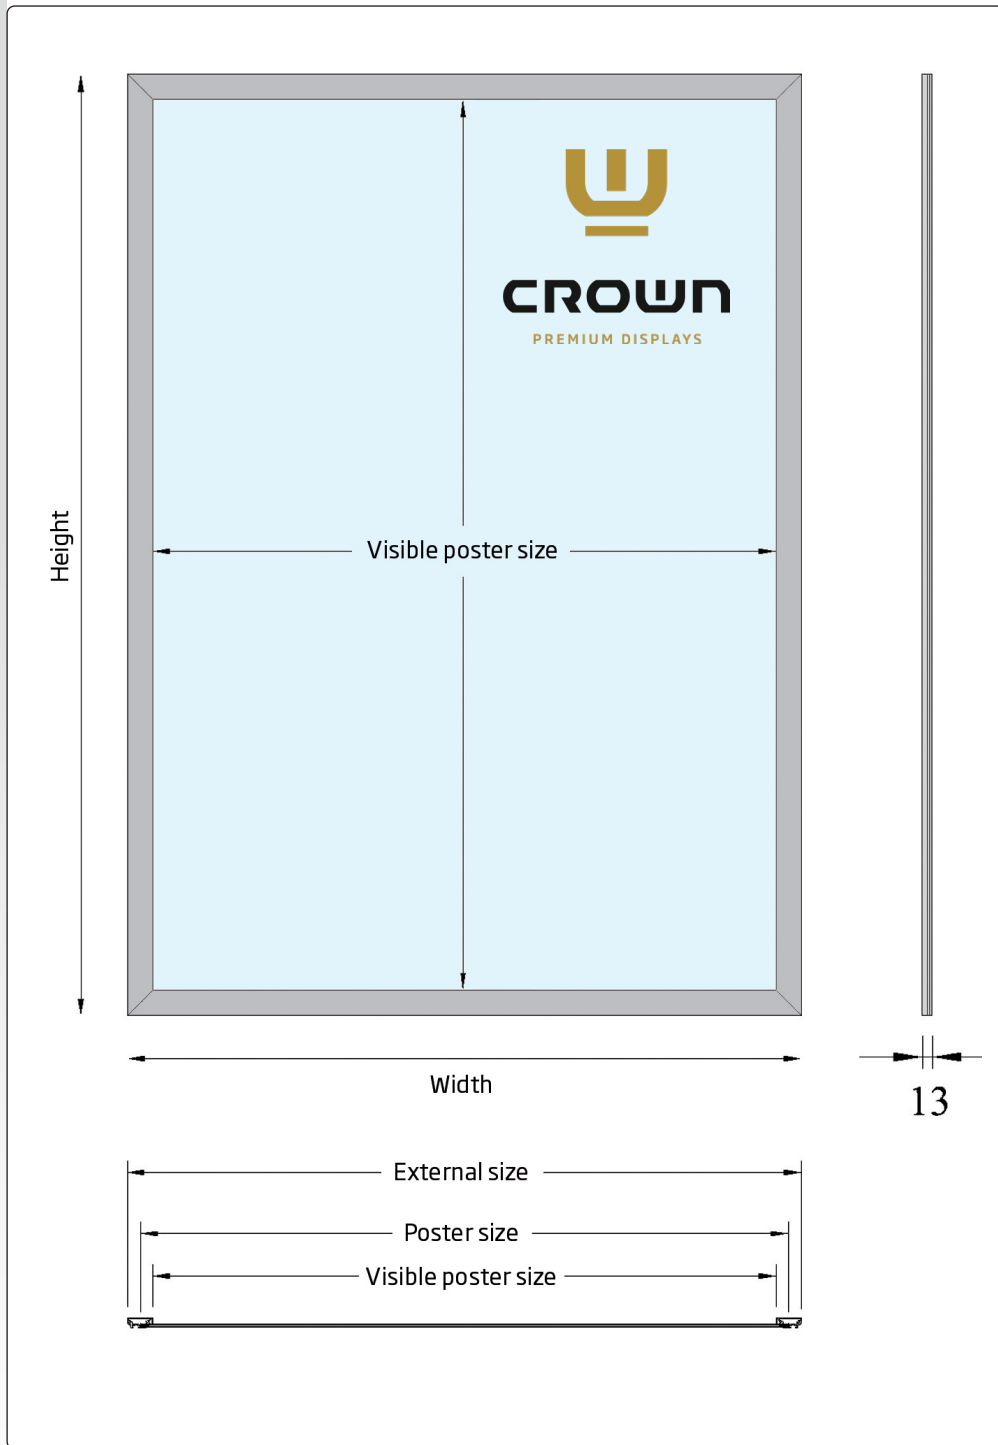

Black lacquered aluminum poster frame with structure and mitred corners. White PS backing and APET front sheet. Available in RAL colours upon request.

Schwarz lackiertem Aluminium Klapp-Rahmen mit Struktur und Ecken auf Gehung. PS Rückwand in weiss und APET Frontplatte. Erhältlich in RAL-Farben auf Anfrage beschichtet.

Enkelt-sided ramme i stilfuldt design. 33 mm alu-klappprofil med hjørner i gering - sort lak med struktur. Frontplade i PS & PET. Kan leveres i RAL-farve efter ønske.

Depth: 13 mm

Profile

Model	Article	Poster size	Visible size	Color	Total W x H	Package size and weight	Pallet size and quantity
222	8319	14,8 x 21 cm A5	11,6 x 17,8 cm	Black	18,2 x 24,4 cm	19 x 25 x 2 cm 0,4 kg	80 x 120 x 220 cm 1800 pcs.
222	8320	21 x 29,7 cm A4	17,8 x 26,5 cm	Black	24,4 x 33,1 cm	25 x 34 x 2 cm 0,7 kg	80 x 120 x 220 cm 1600 pcs.
222	8321	29,7 x 42 cm A3	26,5 x 38,8 cm	Black	33,1 x 45,4 cm	34 x 46 x 2 cm 1,0 kg	80 x 120 x 220 cm 1000 pcs.
222	8322	42 x 59,4 cm A2	38,8 x 56,2 cm	Black	45,4 x 62,8 cm	46 x 63 x 2 cm 1,7 kg	80 x 120 x 220 cm 470 pcs.
222	8323	50 x 70 cm	46,8 x 66,8 cm	Black	53,4 x 73,4 cm	54 x 74 x 2 cm 2,1 kg	80 x 120 x 220 cm 420 pcs.
222	8324	59,4 x 84,1 cm A1	56,2 x 80,9 cm	Black	62,8 x 87,5 cm	60 x 85 x 2 cm 2,7 kg	80 x 120 x 220 cm 170 pcs.
222	8325	70 x 100 cm	66,8 x 96,8 cm	Black	73,4 x 103,4 cm	74 x 104 x 2 cm 3,8 kg	80 x 120 x 220 cm 112 pcs.
222	8326	84,1 x 118,9 cm A0	80,9 x 115,7 cm	Black	87,5 x 122,3 cm		
222	8327	100 x 140 cm	96,8 x 136,8 cm	Black	103,4 x 143,4 cm		