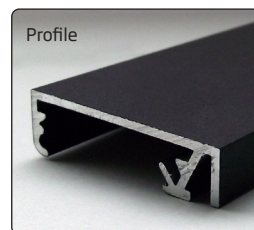

Black lacquered aluminum poster frame with structure and mitred corners. White PS backing and APET front sheet. Available in RAL colours upon request.

Schwarz lackiertem Aluminium Klapp-Rahmen mit Struktur und Ecken auf Gehung. PS Rückwand in weiss und APET Frontplatte. Erhältlich in RAL-Farben auf Anfrage beschichtet.

Enkelt-sided ramme i stilfuldt design. 33 mm alu-klappprofil med hjørner i gering - sort lak med struktur. Frontplade i PS & PET. Kan leveres i RAL-farve efter ønske.

Depth: 13 mm

Profile

Model	Article	Poster size	Visible size	Color	Total W x H	Package size and weight	Pallet size and quantity
222	8319	14,8 x 21 cm A5	11,6 x 17,8 cm	Black	18,2 x 24,4 cm	19 x 25 x 2 cm 0,4 kg	80 x 120 x 220 cm 1800 pcs.
222	8320	21 x 29,7 cm A4	17,8 x 26,5 cm	Black	24,4 x 33,1 cm	25 x 34 x 2 cm 0,7 kg	80 x 120 x 220 cm 1600 pcs.
222	8321	29,7 x 42 cm A3	26,5 x 38,8 cm	Black	33,1 x 45,4 cm	34 x 46 x 2 cm 1,0 kg	80 x 120 x 220 cm 1000 pcs.
222	8322	42 x 59,4 cm A2	38,8 x 56,2 cm	Black	45,4 x 62,8 cm	46 x 63 x 2 cm 1,7 kg	80 x 120 x 220 cm 470 pcs.
222	8323	50 x 70 cm	46,8 x 66,8 cm	Black	53,4 x 73,4 cm	54 x 74 x 2 cm 2,1 kg	80 x 120 x 220 cm 420 pcs.
222	8324	59,4 x 84,1 cm A1	56,2 x 80,9 cm	Black	62,8 x 87,5 cm	60 x 85 x 2 cm 2,7 kg	80 x 120 x 220 cm 170 pcs.
222	8325	70 x 100 cm	66,8 x 96,8 cm	Black	73,4 x 103,4 cm	74 x 104 x 2 cm 3,8 kg	80 x 120 x 220 cm 112 pcs.
222	8326	84,1 x 118,9 cm A0	80,9 x 115,7 cm	Black	87,5 x 122,3 cm		
222	8327	100 x 140 cm	96,8 x 136,8 cm	Black	103,4 x 143,4 cm		