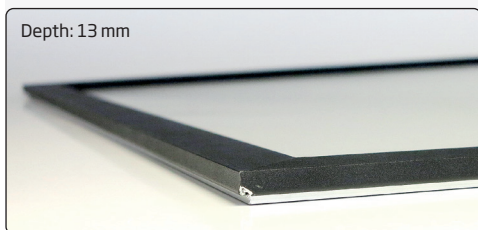

Black lacquered aluminum poster frame with structure and mitred corners. White PS backing and APET front sheet. Available in RAL colours upon request.

Schwarz lackiertem Aluminium Klapp-Rahmen mit Struktur und Ecken auf Gehung. PS Rückwand in weiss und APET Frontplatte. Erhältlich in RAL-Farben auf Anfrage beschichtet.

Enkelt-sided ramme i stilfuldt design. 33 mm alu-klappprofil med hjørner i gering - sort lak med struktur. Frontplade i PS & PET. Kan leveres i RAL-farve efter ønske.

Depth: 13 mm

Profile

Model	Article	Poster size	Visible size	Color	Total W x H	Package size and weight	Pallet size and quantity
222	8319	14,8 x 21 cm A5	11,6 x 17,8 cm	Black	18,2 x 24,4 cm	19 x 25 x 2 cm 0,4 kg	80 x 120 x 220 cm 1800 pcs.
222	8320	21 x 29,7 cm A4	17,8 x 26,5 cm	Black	24,4 x 33,1 cm	25 x 34 x 2 cm 0,7 kg	80 x 120 x 220 cm 1600 pcs.
222	8321	29,7 x 42 cm A3	26,5 x 38,8 cm	Black	33,1 x 45,4 cm	34 x 46 x 2 cm 1,0 kg	80 x 120 x 220 cm 1000 pcs.
222	8322	42 x 59,4 cm A2	38,8 x 56,2 cm	Black	45,4 x 62,8 cm	46 x 63 x 2 cm 1,7 kg	80 x 120 x 220 cm 470 pcs.
222	8323	50 x 70 cm	46,8 x 66,8 cm	Black	53,4 x 73,4 cm	54 x 74 x 2 cm 2,1 kg	80 x 120 x 220 cm 420 pcs.
222	8324	59,4 x 84,1 cm A1	56,2 x 80,9 cm	Black	62,8 x 87,5 cm	60 x 85 x 2 cm 2,7 kg	80 x 120 x 220 cm 170 pcs.
222	8325	70 x 100 cm	66,8 x 96,8 cm	Black	73,4 x 103,4 cm	74 x 104 x 2 cm 3,8 kg	80 x 120 x 220 cm 112 pcs.
222	8326	84,1 x 118,9 cm A0	80,9 x 115,7 cm	Black	87,5 x 122,3 cm		
222	8327	100 x 140 cm	96,8 x 136,8 cm	Black	103,4 x 143,4 cm		