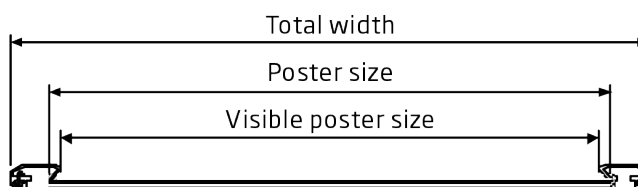

① GB Open all profiles.
DE Alle Profile öffnen.
DK Åben alle profilerne.

② GB Take-off the front panel.
DE Frontscheibe abheben.
DK Løft frontpladen op.

③ GB Place the poster in.
DE Poster einlegen.
DK Læg plakaten i.

④ GB Place the front panel and close the profiles.
DE Frontscheibe einlegen, die Profile zuklappen.
DK Læg frontpladen øverst og luk profilerne.

Model	Article	Poster size	Visible size	Color	Total W x H	Packaging unit and weight
227	2214	14,8 x 21 cm A5	11,8 x 18 cm	Black	16,1 x 22,3 x 2cm	20 pcs. 42 x 19,5 x 26 cm 4,7 kg
227	2213	21 x 29,7 cm A4	18 x 26,7 cm	Black	22,3 x 31 x 2 cm	10 pcs. 25 x 21 x 34,5 cm 3,5 kg
227	2212	29,7 x 42 cm A3	26,7 x 39 cm	Black	31 x 43,3 x 2 cm	5 pcs. 34,5 x 11,5 x 49 cm 2,9 kg
227	2211	42 x 59,4 cm A2	39 x 56,4 cm	Black	43,3 x 60,7 x 2 cm	5 pcs. 45,5 x 11,5 x 67 cm 4,9 kg
227	2215	50 x 70 cm	47 x 67 cm	Black	51,3 x 71,3 x 2 cm	5 pcs. 54 x 11,5 x 74,5 cm 6,1 kg
227	2210	59,4 x 84,1 cm A1	56,4 x 81,1 cm	Black	61,5 x 86 x 2 cm	5 pcs. 63,5 x 11,5 x 92 cm 8,3 kg
227	2216	70 x 100 cm	67 x 97 cm	Black	71,3 x 101,3 x 2 cm	5 pcs. 74 x 11,5 x 107 cm 10,9 kg