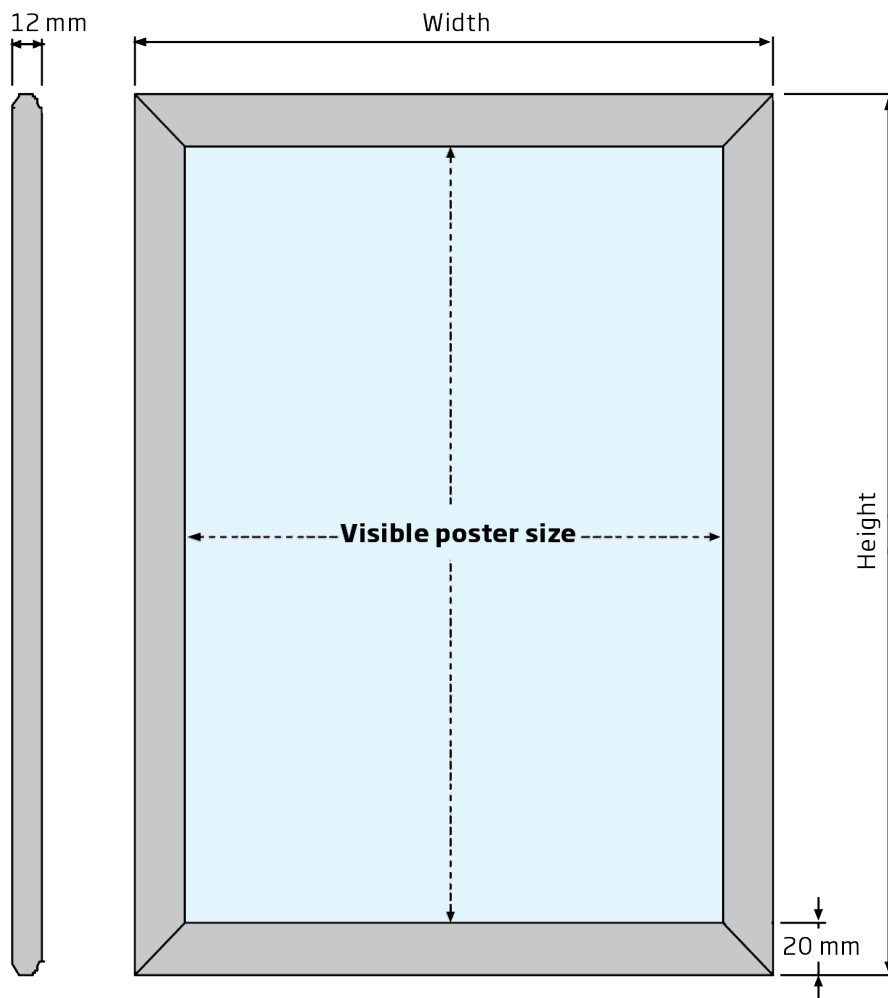

🇬🇧 Poster frame - powder lacquered in black / RAL 9005 with 20 mm flat profile with corners cut in mitred, 1,5 mm PS backing and anti-reflex APET front panel. Screws and plugs incl. Each carton packed with: A5 20 pcs. - A4 10 pcs. - A3 and larger 5 pcs.

🇩🇪 Klapprahmen - pulverbesichtet in schwarz / RAL 9005 mit 20 mm flaches Profil mit Ecken auf Gehrung, 1,5 mm PS Rückwand und entspiegelter APET Frontscheibe. Inkl. Schrauben und Dübeln. Verpackungseinheit: A5 20 Stück - A4 10 Stück - A3 und größer 5 Stück.

🇩🇰 Klappramme pulverlakeret i sort / RAL 9005 med 20 mm flad profil med hjørner i gering, 1,5 mm PS bagplade og APET antirefleks frontplade. Inkl. skruer og plugs. Antal pr. karton: A5 20 stk. - A4 10 stk. - A3 og størrere 5 stk.

④ GB Place the front panel and close the profiles.  
DE Frontscheibe einlegen, die Profile zuklappen.  
DK Læg frontpladen øverst og luk profilerne.

Model	Article	Poster size	Visible size	Color	Total W x H	Packaging unit and weight
227	<b>2214</b>	14,8 x 21 cm A5	11,8 x 18 cm	Black	16,1 x 22,3 x 2cm	20 pcs. 42 x 19,5 x 26 cm 4,7 kg
227	<b>2213</b>	21 x 29,7 cm A4	18 x 26,7 cm	Black	22,3 x 31 x 2 cm	10 pcs. 25 x 21 x 34,5 cm 3,5 kg
227	<b>2212</b>	29,7 x 42 cm A3	26,7 x 39 cm	Black	31 x 43,3 x 2 cm	5 pcs. 34,5 x 11,5 x 49 cm 2,9 kg
227	<b>2211</b>	42 x 59,4 cm A2	39 x 56,4 cm	Black	43,3 x 60,7 x 2 cm	5 pcs. 45,5 x 11,5 x 67 cm 4,9 kg
227	<b>2215</b>	50 x 70 cm	47 x 67 cm	Black	51,3 x 71,3 x 2 cm	5 pcs. 54 x 11,5 x 74,5 cm 6,1 kg
227	<b>2210</b>	59,4 x 84,1 cm A1	56,4 x 81,1 cm	Black	61,5 x 86 x 2 cm	5 pcs. 63,5 x 11,5 x 92 cm 8,3 kg
227	<b>2216</b>	70 x 100 cm	67 x 97 cm	Black	71,3 x 101,3 x 2 cm	5 pcs. 74 x 11,5 x 107 cm 10,9 kg