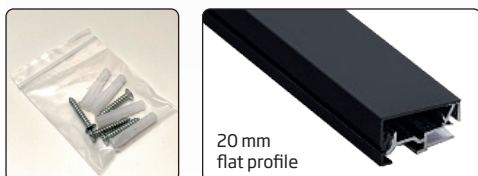

① GB Open all profiles.
DE Alle Profile öffnen.
DK Åben alle profilerne.

② GB Take-off the front panel.
DE Frontscheibe abheben.
DK Løft frontpladen op.

③ GB Place the poster in.
DE Poster einlegen.
DK Læg plakaten i.

④ GB Place the front panel and close the profiles.
DE Frontscheibe einlegen, die Profile zuklappen.
DK Læg frontpladen øverst og luk profilerne.

Model	Article	Poster size	Visible size	Color	Total W x H	Packaging unit and weight
227	2214	14,8 x 21 cm A5	11,8 x 18 cm	Black	16,1 x 22,3 x 2cm	20 pcs. 42 x 19,5 x 26 cm 4,7 kg
227	2213	21 x 29,7 cm A4	18 x 26,7 cm	Black	22,3 x 31 x 2 cm	10 pcs. 25 x 21 x 34,5 cm 3,5 kg
227	2212	29,7 x 42 cm A3	26,7 x 39 cm	Black	31 x 43,3 x 2 cm	5 pcs. 34,5 x 11,5 x 49 cm 2,9 kg
227	2211	42 x 59,4 cm A2	39 x 56,4 cm	Black	43,3 x 60,7 x 2 cm	5 pcs. 45,5 x 11,5 x 67 cm 4,9 kg
227	2215	50 x 70 cm	47 x 67 cm	Black	51,3 x 71,3 x 2 cm	5 pcs. 54 x 11,5 x 74,5 cm 6,1 kg
227	2210	59,4 x 84,1 cm A1	56,4 x 81,1 cm	Black	61,5 x 86 x 2 cm	5 pcs. 63,5 x 11,5 x 92 cm 8,3 kg
227	2216	70 x 100 cm	67 x 97 cm	Black	71,3 x 101,3 x 2 cm	5 pcs. 74 x 11,5 x 107 cm 10,9 kg