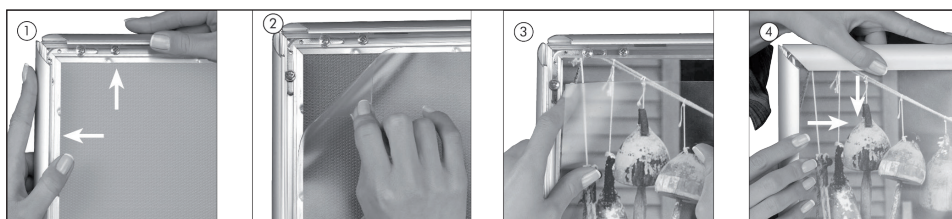

① GB Open all profiles.
DE Alle Profile öffnen.
DK Åben alle profilerne.

② GB Take-off the front panel.
DE Frontscheibe abheben.
DK Løft frontpladen op.

③ GB Place the poster in.
DE Poster einlegen.
DK Læg plakaten i.

④ GB Place the front panel and close the profiles.
DE Frontscheibe einlegen, die Profile zuklappen.
DK Læg frontpladen øverst og luk profilerne.

Model	Article	Poster size	Visible size	Color	Total W x H	Packaging unit and weight
227	2214	14,8 x 21 cm A5	11,8 x 18 cm	Black	16,1 x 22,3 x 2cm	20 pcs. 42 x 19,5 x 26 cm 4,7 kg
227	2213	21 x 29,7 cm A4	18 x 26,7 cm	Black	22,3 x 31 x 2 cm	10 pcs. 25 x 21 x 34,5 cm 3,5 kg
227	2212	29,7 x 42 cm A3	26,7 x 39 cm	Black	31 x 43,3 x 2 cm	5 pcs. 34,5 x 11,5 x 49 cm 2,9 kg
227	2211	42 x 59,4 cm A2	39 x 56,4 cm	Black	43,3 x 60,7 x 2 cm	5 pcs. 45,5 x 11,5 x 67 cm 4,9 kg
227	2215	50 x 70 cm	47 x 67 cm	Black	51,3 x 71,3 x 2 cm	5 pcs. 54 x 11,5 x 74,5 cm 6,1 kg
227	2210	59,4 x 84,1 cm A1	56,4 x 81,1 cm	Black	61,5 x 86 x 2 cm	5 pcs. 63,5 x 11,5 x 92 cm 8,3 kg
227	2216	70 x 100 cm	67 x 97 cm	Black	71,3 x 101,3 x 2 cm	5 pcs. 74 x 11,5 x 107 cm 10,9 kg