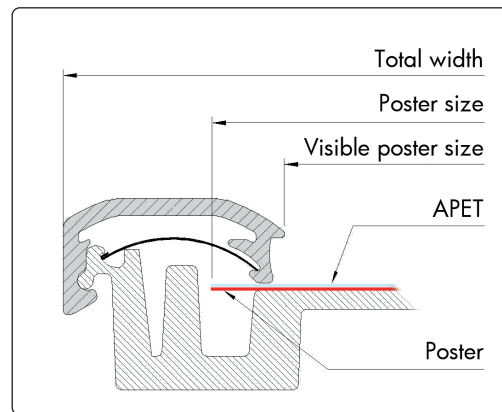

Very competitive snap-frame with 14 mm profile and mitred corners. Anodized aluminum or black powder coated. Injection moulded backing in grey or black polystyrene. Anti-reflex front panel in APET.

Sehr konkurrenzfähige Klapp-Rahmen mit 14 mm Profil und Ecken auf Gehrung. Eloxiertem Aluminium oder schwarz pulverbeschichtet. Graue oder schwarze Rückplatte in Polystyrol. Entspiegelte APET Frontplatte.

Meget konkurrencedygtig klapramme med 14 mm profil og hjørner i gering. Eloxeret aluminium eller sort pulverlakeret. Formstøbt bagplade i grå eller sort polystyren. APET antirefleks frontplade.

Model	Article	Poster size	Visible size	Color	Total W x H	Package size and weight	Pallet size and quantity
230	2675	10,5 x 14,8 cm A6	9,5 x 13,8 cm	Alu/silver	12,6 x 16,9 cm	18 x 25 x 2,4 cm 0,2 kg	80 x 120 x 130 cm 1980 pcs.
230	2676	14,8 x 21,0 cm A5	13,8 x 20 cm	Alu/silver	16,9 x 23,1 cm	14 x 19 x 2,4 cm 0,3 kg	80 x 120 x 130 cm 990 pcs.
230	2638	21,0 x 29,7 cm A4	20,0 x 28,7 cm	Alu/silver	23,1 x 31,8 cm	25 x 35 x 2,4 cm 0,5 kg	80 x 120 x 130 cm 414 pcs.
231	2658	10,5 x 14,8 cm A6	9,5 x 13,8 cm	Black	12,6 x 16,9 cm	18 x 25 x 2,4 cm 0,2 kg	80 x 120 x 130 cm 1980 pcs.
231	2659	14,8 x 21,0 cm A5	13,8 x 20 cm	Black	16,9 x 23,1 cm	14 x 19 x 2,4 cm 0,3 kg	80 x 120 x 130 cm 990 pcs.
231	2639	21,0 x 29,7 cm A4	20,0 x 28,7 cm	Black	23,1 x 31,8 cm	25 x 35 x 2,4 cm 0,5 kg	80 x 120 x 130 cm 414 pcs.