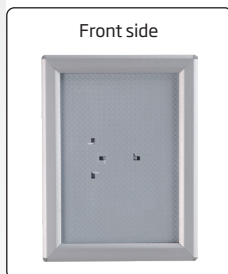

Very competitive snap-frame with 14 mm profile and mitred corners. Anodized aluminum or black powder coated. Injection moulded backing in grey or black polystyrene. Anti-reflex front panel in APET.

Sehr konkurrenzfähige Klapp-Rahmen mit 14 mm Profil und Ecken auf Gehrung. Eloxiertem Aluminium oder schwarz pulverbeschichtet. Graue oder schwarze Rückplatte in Polystyrol. Entspiegelte APET Frontplatte.

Meget konkurrencedygtig klapramme med 14 mm profil og hjørner i gering. Eloxeret aluminium eller sort pulverlakeret. Formstøbt bagplade i grå eller sort polystyren. APET antirefleks frontplade.

Model	Article	Poster size	Visible size	Color	Total W x H	Package size and weight	Pallet size and quantity
230	2675	10,5 x 14,8 cm A6	9,5 x 13,8 cm	Alu/silver	12,6 x 16,9 cm	18 x 25 x 2,4 cm 0,2 kg	80 x 120 x 130 cm 1980 pcs.
230	2676	14,8 x 21,0 cm A5	13,8 x 20 cm	Alu/silver	16,9 x 23,1 cm	14 x 19 x 2,4 cm 0,3 kg	80 x 120 x 130 cm 990 pcs.
230	2638	21,0 x 29,7 cm A4	20,0 x 28,7 cm	Alu/silver	23,1 x 31,8 cm	25 x 35 x 2,4 cm 0,5 kg	80 x 120 x 130 cm 414 pcs.
231	2658	10,5 x 14,8 cm A6	9,5 x 13,8 cm	Black	12,6 x 16,9 cm	18 x 25 x 2,4 cm 0,2 kg	80 x 120 x 130 cm 1980 pcs.
231	2659	14,8 x 21,0 cm A5	13,8 x 20 cm	Black	16,9 x 23,1 cm	14 x 19 x 2,4 cm 0,3 kg	80 x 120 x 130 cm 990 pcs.
231	2639	21,0 x 29,7 cm A4	20,0 x 28,7 cm	Black	23,1 x 31,8 cm	25 x 35 x 2,4 cm 0,5 kg	80 x 120 x 130 cm 414 pcs.