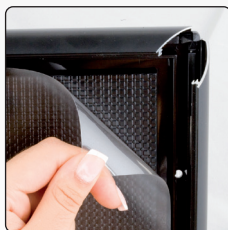

Very competitive snap-frame with 14 mm profile and mitred corners. Anodized aluminum or black powder coated. Injection moulded backing in grey or black polystyrene. Anti-reflex front panel in APET.

Sehr konkurrenzfähige Klapp-Rahmen mit 14 mm Profil und Ecken auf Gehrung. Eloxiertem Aluminium oder schwarz pulverbeschichtet. Graue oder schwarze Rückplatte in Polystyrol. Entspiegelte APET Frontplatte.

Meget konkurrencedygtig klapramme med 14 mm profil og hjørner i gering. Eloxeret aluminium eller sort pulverlakeret. Formstøbt bagplade i grå eller sort polystyren. APET antirefleks frontplade.

Model	Article	Poster size	Visible size	Color	Total W x H	Package size and weight	Pallet size and quantity
230	2675	10,5 x 14,8 cm A6	9,5 x 13,8 cm	Alu/silver	12,6 x 16,9 cm	18 x 25 x 2,4 cm 0,2 kg	80 x 120 x 130 cm 1980 pcs.
230	2676	14,8 x 21,0 cm A5	13,8 x 20 cm	Alu/silver	16,9 x 23,1 cm	14 x 19 x 2,4 cm 0,3 kg	80 x 120 x 130 cm 990 pcs.
230	2638	21,0 x 29,7 cm A4	20,0 x 28,7 cm	Alu/silver	23,1 x 31,8 cm	25 x 35 x 2,4 cm 0,5 kg	80 x 120 x 130 cm 414 pcs.
231	2658	10,5 x 14,8 cm A6	9,5 x 13,8 cm	Black	12,6 x 16,9 cm	18 x 25 x 2,4 cm 0,2 kg	80 x 120 x 130 cm 1980 pcs.
231	2659	14,8 x 21,0 cm A5	13,8 x 20 cm	Black	16,9 x 23,1 cm	14 x 19 x 2,4 cm 0,3 kg	80 x 120 x 130 cm 990 pcs.
231	2639	21,0 x 29,7 cm A4	20,0 x 28,7 cm	Black	23,1 x 31,8 cm	25 x 35 x 2,4 cm 0,5 kg	80 x 120 x 130 cm 414 pcs.