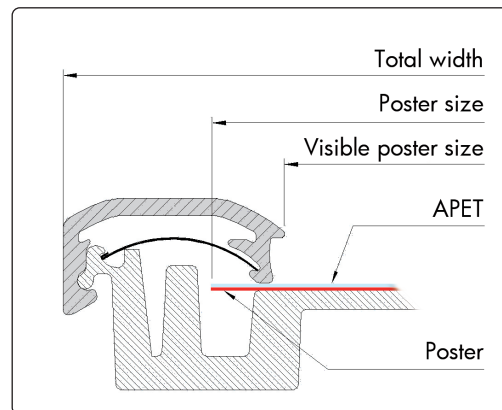

Very competitive snap-frame with 14 mm profile and mitred corners. Anodized aluminum or black powder coated. Injection moulded backing in grey or black polystyrene. Anti-reflex front panel in APET.

Sehr konkurrenzfähige Klapp-Rahmen mit 14 mm Profil und Ecken auf Gehrung. Eloxiertem Aluminium oder schwarz pulverbeschichtet. Graue oder schwarze Rückplatte in Polystyrol. Entspiegelte APET Frontplatte.

Meget konkurrencedygtig klapramme med 14 mm profil og hjørner i gering. Eloxeret aluminium eller sort pulverlakeret. Formstøbt bagplade i grå eller sort polystyren. APET antirefleks frontplade.

Model	Article	Poster size	Visible size	Color	Total W x H	Package size and weight	Pallet size and quantity
230	2675	10,5 x 14,8 cm A6	9,5 x 13,8 cm	Alu/silver	12,6 x 16,9 cm	18 x 25 x 2,4 cm 0,2 kg	80 x 120 x 130 cm 1980 pcs.
230	2676	14,8 x 21,0 cm A5	13,8 x 20 cm	Alu/silver	16,9 x 23,1 cm	14 x 19 x 2,4 cm 0,3 kg	80 x 120 x 130 cm 990 pcs.
230	2638	21,0 x 29,7 cm A4	20,0 x 28,7 cm	Alu/silver	23,1 x 31,8 cm	25 x 35 x 2,4 cm 0,5 kg	80 x 120 x 130 cm 414 pcs.
231	2658	10,5 x 14,8 cm A6	9,5 x 13,8 cm	Black	12,6 x 16,9 cm	18 x 25 x 2,4 cm 0,2 kg	80 x 120 x 130 cm 1980 pcs.
231	2659	14,8 x 21,0 cm A5	13,8 x 20 cm	Black	16,9 x 23,1 cm	14 x 19 x 2,4 cm 0,3 kg	80 x 120 x 130 cm 990 pcs.
231	2639	21,0 x 29,7 cm A4	20,0 x 28,7 cm	Black	23,1 x 31,8 cm	25 x 35 x 2,4 cm 0,5 kg	80 x 120 x 130 cm 414 pcs.