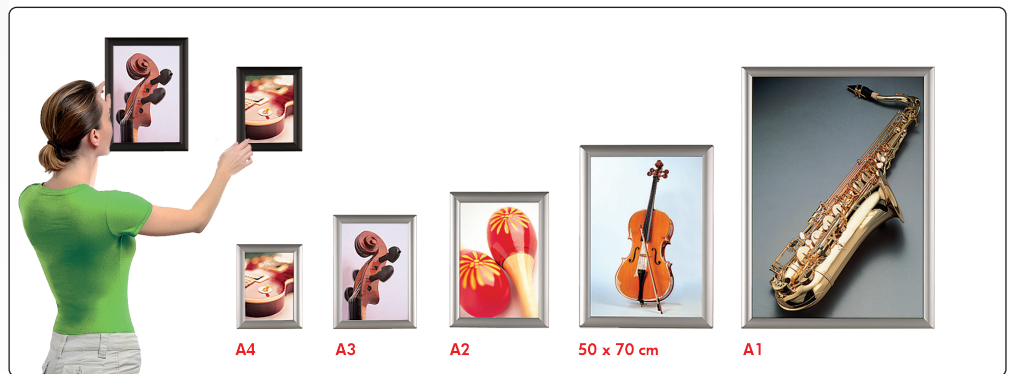

Very competitive snap-frame with 25 mm profile and mitred corners. Anodized aluminum or black powder coated. Injection moulded backing in grey or black polystyrene. Anti-reflex front panel in APET.

Sehr konkurrenzfähige Klapp-Rahmen mit 25 mm Profil und Ecken auf Gehrung. Eloxiertem Aluminium oder schwarz pulverbeschichtet. Graue oder schwarze Rückplatte in Polystyrol. Entspiegelte APET Frontplatte.

Meget konkurrencedygtig klapramme med 25 mm profil og hjørner i gering. Eloxeret aluminium eller sort pulverlakeret. Formstøbt bagplade i grå/sort polystyren. APET antirefleks frontplade.

Model	Article	Poster size	Visible size	Color	Total W x H	Package size and weight	Pallet size and quantity
232	2678	21,0 x 29,7 cm A4	19,1 x 27,8 cm	Alu/silver	24,1 x 32,8 cm	25 x 35 x 2,4 cm 0,6 kg	80 x 120 x 130 cm 414 pcs.
232	2679	29,7 x 42,0 cm A3	27,8 x 40,1 cm	Alu/silver	32,1 x 45,1 cm	35 x 46 x 2,4 cm 0,7 kg	80 x 120 x 130 cm 236 pcs.
232	2677	42,0 x 59,4 cm A2	40,1 x 57,5 cm	Alu/silver	45,1 x 62,5 cm	46 x 66 x 2,4 cm 1,6 kg	80 x 120 x 130 cm 115 pcs.
232	2685	50 x 70 cm	48,4 x 68,4 cm	Alu/silver	53,4 x 73,4 cm	55 x 75 x 2,4 cm 1,5 kg	80 x 120 x 130 cm 96 pcs.
232	2686	59,4 x 84,1 cm A1	57,8 x 82,5 cm	Alu/silver	62,8 x 87,5 cm	65 x 90 x 2,4 cm 2,2 kg	80 x 120 x 130 cm 66 pcs.
233	2647	21,0 x 29,7 cm A4	19,1 x 27,8 cm	Black	24,1 x 32,8 cm	25 x 35 x 2,4 cm 0,6 kg	80 x 120 x 130 cm 414 pcs.
233	2648	29,7 x 42,0 cm A3	27,8 x 40,1 cm	Black	32,1 x 45,1 cm	35 x 46 x 2,4 cm 0,7 kg	80 x 120 x 130 cm 236 pcs.