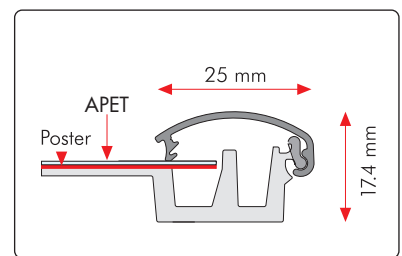

Very competitive snap-frame with 25 mm profile and mitred corners. Anodized aluminum or black powder coated. Injection moulded backing in grey or black polystyrene. Anti-reflex front panel in APET.

Sehr konkurrenzfähige Klapp-Rahmen mit 25 mm Profil und Ecken auf Gehrung. Eloxiertem Aluminium oder schwarz pulverbeschichtet. Graue oder schwarze Rückplatte in Polystyrol. Entspiegelte APET Frontplatte.

Meget konkurrencedygtig klapramme med 25 mm profil og hjørner i gering. Eloxeret aluminium eller sort pulverlakeret. Formstøbt bagplade i grå/sort polystyren. APET antirefleks frontplade.

Model	Article	Poster size	Visible size	Color	Total W x H	Package size and weight	Pallet size and quantity
232	2678	21,0 x 29,7 cm A4	19,1 x 27,8 cm	Alu/silver	24,1 x 32,8 cm	25 x 35 x 2,4 cm 0,6 kg	80 x 120 x 130 cm 414 pcs.
232	2679	29,7 x 42,0 cm A3	27,8 x 40,1 cm	Alu/silver	32,1 x 45,1 cm	35 x 46 x 2,4 cm 0,7 kg	80 x 120 x 130 cm 236 pcs.
232	2677	42,0 x 59,4 cm A2	40,1 x 57,5 cm	Alu/silver	45,1 x 62,5 cm	46 x 66 x 2,4 cm 1,6 kg	80 x 120 x 130 cm 115 pcs.
232	2685	50 x 70 cm	48,4 x 68,4 cm	Alu/silver	53,4 x 73,4 cm	55 x 75 x 2,4 cm 1,5 kg	80 x 120 x 130 cm 96 pcs.
232	2686	59,4 x 84,1 cm A1	57,8 x 82,5 cm	Alu/silver	62,8 x 87,5 cm	65 x 90 x 2,4 cm 2,2 kg	80 x 120 x 130 cm 66 pcs.
233	2647	21,0 x 29,7 cm A4	19,1 x 27,8 cm	Black	24,1 x 32,8 cm	25 x 35 x 2,4 cm 0,6 kg	80 x 120 x 130 cm 414 pcs.
233	2648	29,7 x 42,0 cm A3	27,8 x 40,1 cm	Black	32,1 x 45,1 cm	35 x 46 x 2,4 cm 0,7 kg	80 x 120 x 130 cm 236 pcs.