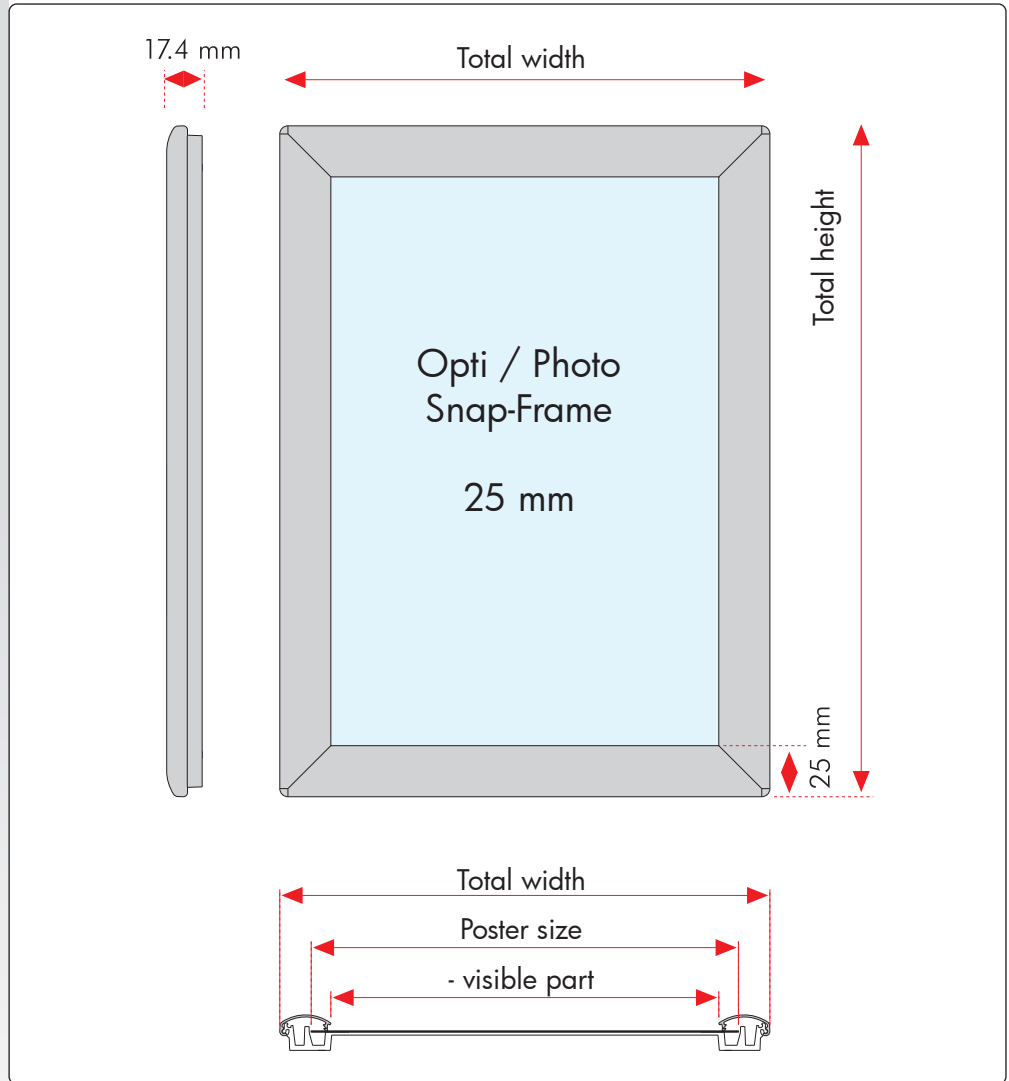

Very competitive snap-frame with 25 mm profile and mitred corners. Anodized aluminum or black powder coated. Injection moulded backing in grey or black polystyrene. Anti-reflex front panel in APET.

Sehr konkurrenzfähige Klapp-Rahmen mit 25 mm Profil und Ecken auf Gehrung. Eloxiertem Aluminium oder schwarz pulverbeschichtet. Graue oder schwarze Rückplatte in Polystyrol. Entspiegelte APET Frontplatte.

Meget konkurrencedygtig klapramme med 25 mm profil og hjørner i gering. Eloxeret aluminium eller sort pulverlakeret. Formstøbt bagplade i grå/sort polystyren. APET antirefleks frontplade.

Model	Article	Poster size	Visible size	Color	Total W x H	Package size and weight	Pallet size and quantity
232	2678	21,0 x 29,7 cm A4	19,1 x 27,8 cm	Alu/silver	24,1 x 32,8 cm	25 x 35 x 2,4 cm 0,6 kg	80 x 120 x 130 cm 414 pcs.
232	2679	29,7 x 42,0 cm A3	27,8 x 40,1 cm	Alu/silver	32,1 x 45,1 cm	35 x 46 x 2,4 cm 0,7 kg	80 x 120 x 130 cm 236 pcs.
232	2677	42,0 x 59,4 cm A2	40,1 x 57,5 cm	Alu/silver	45,1 x 62,5 cm	46 x 66 x 2,4 cm 1,6 kg	80 x 120 x 130 cm 115 pcs.
232	2685	50 x 70 cm	48,4 x 68,4 cm	Alu/silver	53,4 x 73,4 cm	55 x 75 x 2,4 cm 1,5 kg	80 x 120 x 130 cm 96 pcs.
232	2686	59,4 x 84,1 cm A1	57,8 x 82,5 cm	Alu/silver	62,8 x 87,5 cm	65 x 90 x 2,4 cm 2,2 kg	80 x 120 x 130 cm 66 pcs.
233	2647	21,0 x 29,7 cm A4	19,1 x 27,8 cm	Black	24,1 x 32,8 cm	25 x 35 x 2,4 cm 0,6 kg	80 x 120 x 130 cm 414 pcs.
233	2648	29,7 x 42,0 cm A3	27,8 x 40,1 cm	Black	32,1 x 45,1 cm	35 x 46 x 2,4 cm 0,7 kg	80 x 120 x 130 cm 236 pcs.