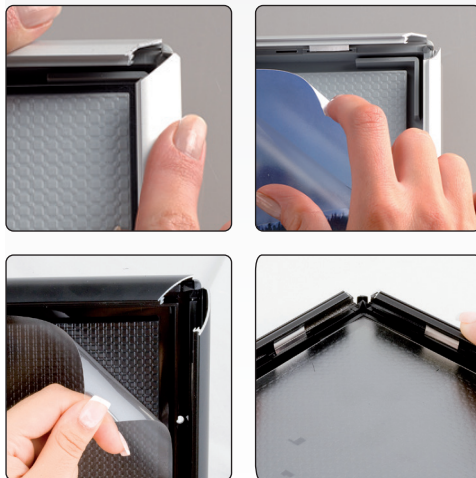

Very competitive snap-frame with 25 mm profile and mitred corners. Anodized aluminum or black powder coated. Injection moulded backing in grey or black polystyrene. Anti-reflex front panel in APET.

Sehr konkurrenzfähige Klapp-Rahmen mit 25 mm Profil und Ecken auf Gehrung. Eloxiertem Aluminium oder schwarz pulverbeschichtet. Graue oder schwarze Rückplatte in Polystyrol. Entspiegelte APET Frontplatte.

Meget konkurrencedygtig klapramme med 25 mm profil og hjørner i gering. Eloxeret aluminium eller sort pulverlakeret. Formstøbt bagplade i grå/sort polystyren. APET antirefleks frontplade.

Model	Article	Poster size	Visible size	Color	Total W x H	Package size and weight	Pallet size and quantity
232	2678	21,0 x 29,7 cm A4	19,1 x 27,8 cm	Alu/silver	24,1 x 32,8 cm	25 x 35 x 2,4 cm 0,6 kg	80 x 120 x 130 cm 414 pcs.
232	2679	29,7 x 42,0 cm A3	27,8 x 40,1 cm	Alu/silver	32,1 x 45,1 cm	35 x 46 x 2,4 cm 0,7 kg	80 x 120 x 130 cm 236 pcs.
232	2677	42,0 x 59,4 cm A2	40,1 x 57,5 cm	Alu/silver	45,1 x 62,5 cm	46 x 66 x 2,4 cm 1,6 kg	80 x 120 x 130 cm 115 pcs.
232	2685	50 x 70 cm	48,4 x 68,4 cm	Alu/silver	53,4 x 73,4 cm	55 x 75 x 2,4 cm 1,5 kg	80 x 120 x 130 cm 96 pcs.
232	2686	59,4 x 84,1 cm A1	57,8 x 82,5 cm	Alu/silver	62,8 x 87,5 cm	65 x 90 x 2,4 cm 2,2 kg	80 x 120 x 130 cm 66 pcs.
233	2647	21,0 x 29,7 cm A4	19,1 x 27,8 cm	Black	24,1 x 32,8 cm	25 x 35 x 2,4 cm 0,6 kg	80 x 120 x 130 cm 414 pcs.
233	2648	29,7 x 42,0 cm A3	27,8 x 40,1 cm	Black	32,1 x 45,1 cm	35 x 46 x 2,4 cm 0,7 kg	80 x 120 x 130 cm 236 pcs.