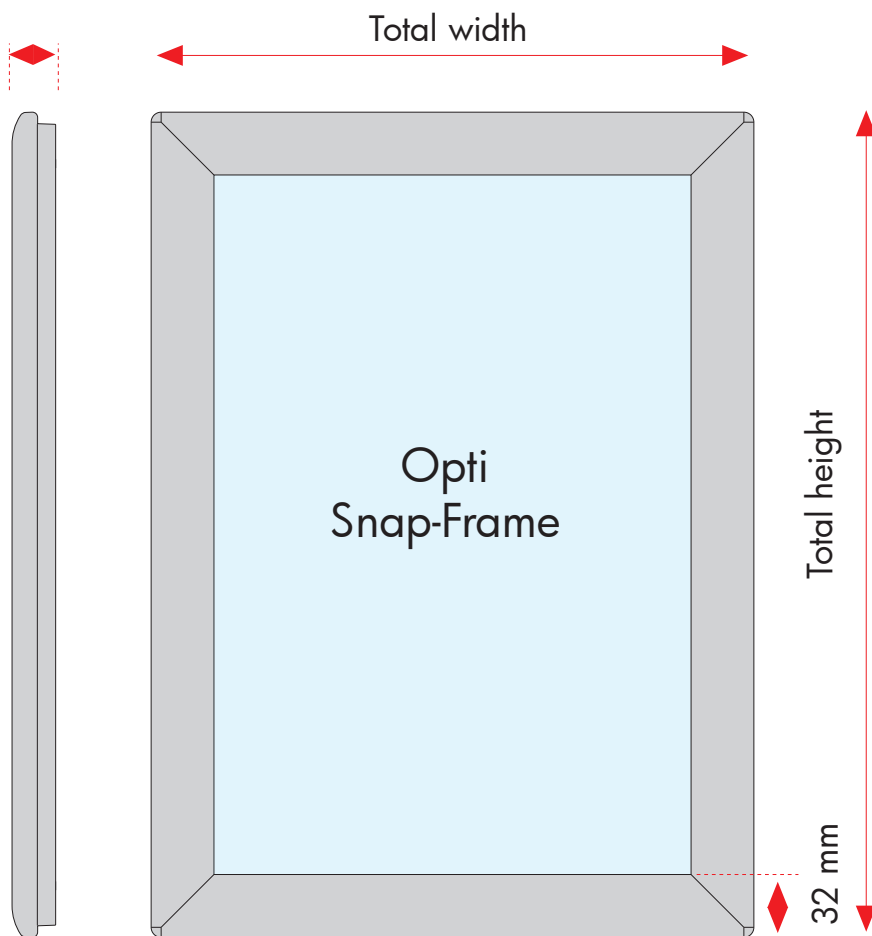

 Very competitive snap-frame with 32 mm profile and mitred corners. Anodized aluminum. Injection moulded backing in grey polystyrene. Anti-reflex front panel in APET.

 Sehr konkurrenzfähige Klapp-Rahmen mit 32 mm Profil und Ecken auf Gehrung. Eloxier-tem Aluminium. Graue Rückplatte in Polystyrol. Entspiegelte APET Frontplatte.

 Meget konkurrencedygtig klappramme med 32 mm profil og hjørner i gering. Eloxeret alu-minium. Formstøbt bagplade i grå polystyren. APET antirefleks frontplade.

Can be ordered in 5 colors by 50 pcs. or more

Model	Article	Poster size	Visible size	Color	Total W x H	Package size and weight	Pallet size and quantity
234	2704	50 x 70 cm	48,1 x 68,1 cm	Alu/silver	53,4 x 73,4 cm	55 x 75 x 2,4 cm 1,6 kg	80 x 120 x 130 cm 96 pcs.
234	2705	59,4 x 84,1 cm A1	57,5 x 82,2 cm	Alu/silver	68,8 x 87,5 cm	65 x 90 x 2,4 cm 2,3 kg	80 x 120 x 130 cm 62 pcs.