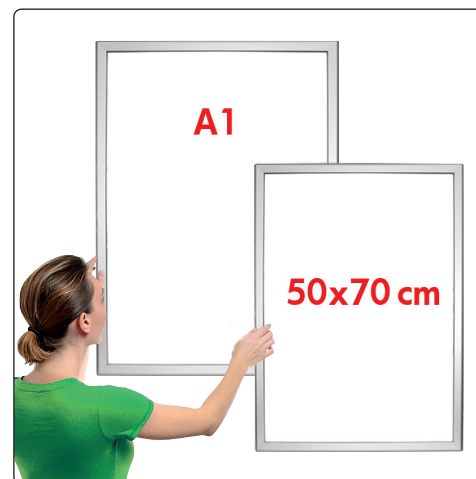

 Very competitive snap-frame with 32 mm profile and mitred corners. Anodized aluminum. Injection moulded backing in grey polystyrene. Anti-reflex front panel in APET.

 Sehr konkurrenzfähige Klapp-Rahmen mit 32 mm Profil und Ecken auf Gehrung. Eloxier-tem Aluminium. Graue Rückplatte in Polystyrol. Entspiegelte APET Frontplatte.

 Meget konkurrencedygtig klappramme med 32 mm profil og hjørner i gering. Eloxeret alu-minium. Formstøbt bagplade i grå polystyren. APET antirefleks frontplade.

Can be ordered in 5 colors by 50 pcs. or more

Model	Article	Poster size	Visible size	Color	Total W x H	Package size and weight	Pallet size and quantity
234	2704	50 x 70 cm	48,1 x 68,1 cm	Alu/silver	53,4 x 73,4 cm	55 x 75 x 2,4 cm 1,6 kg	80 x 120 x 130 cm 96 pcs.
234	2705	59,4 x 84,1 cm A1	57,5 x 82,2 cm	Alu/silver	68,8 x 87,5 cm	65 x 90 x 2,4 cm 2,3 kg	80 x 120 x 130 cm 62 pcs.