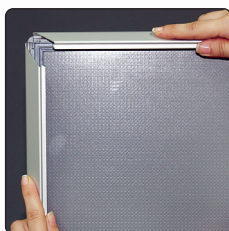

 Very competitive snap-frame with 32 mm profile and mitred corners. Anodized aluminum. Injection moulded backing in grey polystyrene. Anti-reflex front panel in APET.

 Sehr konkurrenzfähige Klapp-Rahmen mit 32 mm Profil und Ecken auf Gehrung. Eloxier-tem Aluminium. Graue Rückplatte in Polystyrol. Entspiegelte APET Frontplatte.

 Meget konkurrencedygtig klappramme med 32 mm profil og hjørner i gering. Eloxeret alu-minium. Formstøbt bagplade i grå polystyren. APET antirefleks frontplade.

Can be ordered in 5 colors by 50 pcs. or more

Model	Article	Poster size	Visible size	Color	Total W x H	Package size and weight	Pallet size and quantity
234	2704	50 x 70 cm	48,1 x 68,1 cm	Alu/silver	53,4 x 73,4 cm	55 x 75 x 2,4 cm 1,6 kg	80 x 120 x 130 cm 96 pcs.
234	2705	59,4 x 84,1 cm A1	57,5 x 82,2 cm	Alu/silver	68,8 x 87,5 cm	65 x 90 x 2,4 cm 2,3 kg	80 x 120 x 130 cm 62 pcs.