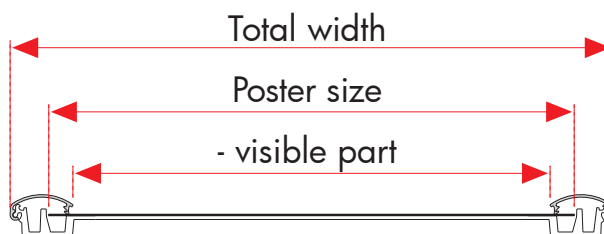

 Very competitive snap-frame with 32 mm profile and mitred corners. Anodized aluminum. Injection moulded backing in grey polystyrene. Anti-reflex front panel in APET.

 Sehr konkurrenzfähige Klapp-Rahmen mit 32 mm Profil und Ecken auf Gehrung. Eloxier-tem Aluminium. Graue Rückplatte in Polystyrol. Entspiegelte APET Frontplatte.

 Meget konkurrencedygtig klappramme med 32 mm profil og hjørner i gering. Eloxeret alu-minium. Formstøbt bagplade i grå polystyren. APET antirefleks frontplade.

Can be ordered in 5 colors by 50 pcs. or more

Model	Article	Poster size	Visible size	Color	Total W x H	Package size and weight	Pallet size and quantity
234	2704	50 x 70 cm	48,1 x 68,1 cm	Alu/silver	53,4 x 73,4 cm	55 x 75 x 2,4 cm 1,6 kg	80 x 120 x 130 cm 96 pcs.
234	2705	59,4 x 84,1 cm A1	57,5 x 82,2 cm	Alu/silver	68,8 x 87,5 cm	65 x 90 x 2,4 cm 2,3 kg	80 x 120 x 130 cm 62 pcs.