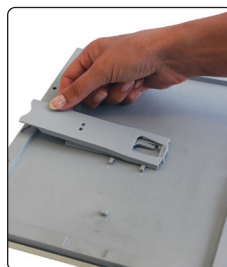

PATENTED

Model 236
silver

Model 237
black

13,2 mm

Total width

Low budget

Total height

Very competitive snap-frame with mitred corners. Anodized aluminum or black powder coated. Injection moulded polystyrene backing. Anti-reflex front panel in APET. Delivered with support fitting for vertical or horizontal position.

Sehr konkurrenzfähige Klapp-Rahmen mit mit Ecken auf Gehrung. Eloxiertem Aluminium oder schwarz pulverbeschichtet. Rückplatte in Polystyrol. Entspiegelte APET Frontplatte. Komplet mit Stütze für vertikal oder horizontal Stand.

Meget konkurrencedygtig klapramme med hjørner i gering. Eloxeret aluminium eller sort pulverlakeret. Formstøbt bagplade i polystyren. APET antirefleks frontplade. Inkl. bagstøtte til vertikal eller horisontal placering. Kan også hænges på væg.

With foot for both portrait and landscape positions

Can be ordered in 5 colors by 50 pcs. or more

Model	Article	Poster size	Visible size	Color	Total W x H	Package size and weight	Pallet size and quantity
236	2680	10,5 x 14,8 cm A6	9,5 x 13,8 cm	Alu/silver	12,6 x 16,9 cm	14 x 19 x 2,4 cm 0,2 kg	80 x 120 x 130 cm 1980 pcs.
236	2681	14,8 x 21,0 cm A5	13,8 x 20,0 cm	Alu/silver	16,9 x 23,1 cm	18,5 x 25 x 2,4 cm 0,3 kg	80 x 120 x 130 cm 990 pcs.
236	2684	21,0 x 29,7 cm A4	20,0 x 28,7 cm	Alu/silver	23,1 x 31,8 cm	25 x 35 x 2,4 cm 0,5 kg	80 x 120 x 130 cm 414 pcs.
237	2687	10,5 x 14,8 cm A6	9,5 x 13,8 cm	Black	12,6 x 16,9 cm	14 x 19 x 2,4 cm 0,2 kg	80 x 120 x 130 cm 1980 pcs.
237	2688	14,8 x 21,0 cm A5	13,8 x 20,0 cm	Black	16,9 x 23,1 cm	18,5 x 25 x 2,4 cm 0,3 kg	80 x 120 x 130 cm 990 pcs.
237	2689	21,0 x 29,7 cm A4	20,0 x 28,7 cm	Black	23,1 x 31,8 cm	25 x 35 x 2,4 cm 0,5 kg	80 x 120 x 130 cm 414 pcs.