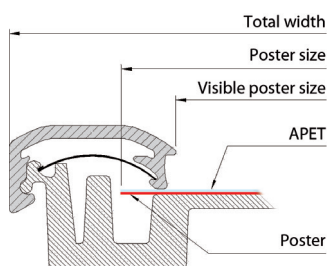

PATENTED

Model 236
silver

Model 237
black

13,2 mm

Total width

Low budget

Total height

Very competitive snap-frame with mitred corners. Anodized aluminum or black powder coated. Injection moulded polystyrene backing. Anti-reflex front panel in APET. Delivered with support fitting for vertical or horizontal position.

Sehr konkurrenzfähige Klapp-Rahmen mit mit Ecken auf Gehrung. Eloxiertem Aluminium oder schwarz pulverbeschichtet. Rückplatte in Polystyrol. Entspiegelte APET Frontplatte. Komplet mit Stütze für vertikal oder horizontal Stand.

Meget konkurrencedygtig klapramme med hjørner i gering. Eloxeret aluminium eller sort pulverlakeret. Formstøbt bagplade i polystyren. APET antirefleks frontplade. Inkl. bagstøtte til vertikal eller horisontal placering. Kan også hænges på væg.

With foot for both portrait and landscape positions

Can be ordered in 5 colors by 50 pcs. or more

Model	Article	Poster size	Visible size	Color	Total W x H	Package size and weight	Pallet size and quantity
236	2680	10,5 x 14,8 cm A6	9,5 x 13,8 cm	Alu/silver	12,6 x 16,9 cm	14 x 19 x 2,4 cm 0,2 kg	80 x 120 x 130 cm 1980 pcs.
236	2681	14,8 x 21,0 cm A5	13,8 x 20,0 cm	Alu/silver	16,9 x 23,1 cm	18,5 x 25 x 2,4 cm 0,3 kg	80 x 120 x 130 cm 990 pcs.
236	2684	21,0 x 29,7 cm A4	20,0 x 28,7 cm	Alu/silver	23,1 x 31,8 cm	25 x 35 x 2,4 cm 0,5 kg	80 x 120 x 130 cm 414 pcs.
237	2687	10,5 x 14,8 cm A6	9,5 x 13,8 cm	Black	12,6 x 16,9 cm	14 x 19 x 2,4 cm 0,2 kg	80 x 120 x 130 cm 1980 pcs.
237	2688	14,8 x 21,0 cm A5	13,8 x 20,0 cm	Black	16,9 x 23,1 cm	18,5 x 25 x 2,4 cm 0,3 kg	80 x 120 x 130 cm 990 pcs.
237	2689	21,0 x 29,7 cm A4	20,0 x 28,7 cm	Black	23,1 x 31,8 cm	25 x 35 x 2,4 cm 0,5 kg	80 x 120 x 130 cm 414 pcs.