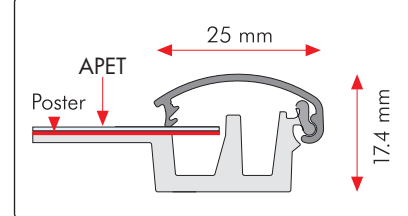

Total height

25 mm

Total width

Poster size

- visible part

Very competitive snap-frame with mitred corners. Anodized aluminum or black powder coated. Injection moulded polystyrene backing. Anti-reflex front panel in APET. Delivered with support fitting for vertical or horizontal position.

Sehr konkurrenzfähige Klapp-Rahmen mit mit Ecken auf Gehrung. Eloxiertem Aluminium oder schwarz pulverbeschichtet. Rückplatte in Polystyrol. Entspiegelte APET Frontplatte. Inkl. Stütze für vertikal oder horizontal Stand.

Can be ordered in 5 colors by 50 pcs. or more

With foot for both portrait and landscape positions

Model	Article	Poster size	Visible size	Color	Total W x H	Package size and weight	Pallet size and quantity
238	2682	21,0 x 29,7 cm A4	19,1 x 27,8 cm	Alu/silver	24,1 x 32,8 cm	25 x 35 x 2,4 cm 0,6 kg	80 x 120 x 130 cm 414 pcs.
239	2683	21,0 x 29,7 cm A4	19,1 x 27,8 cm	Black	24,1 x 32,8 cm	25 x 35 x 2,4 cm 0,6 kg	80 x 120 x 130 cm 414 pcs.