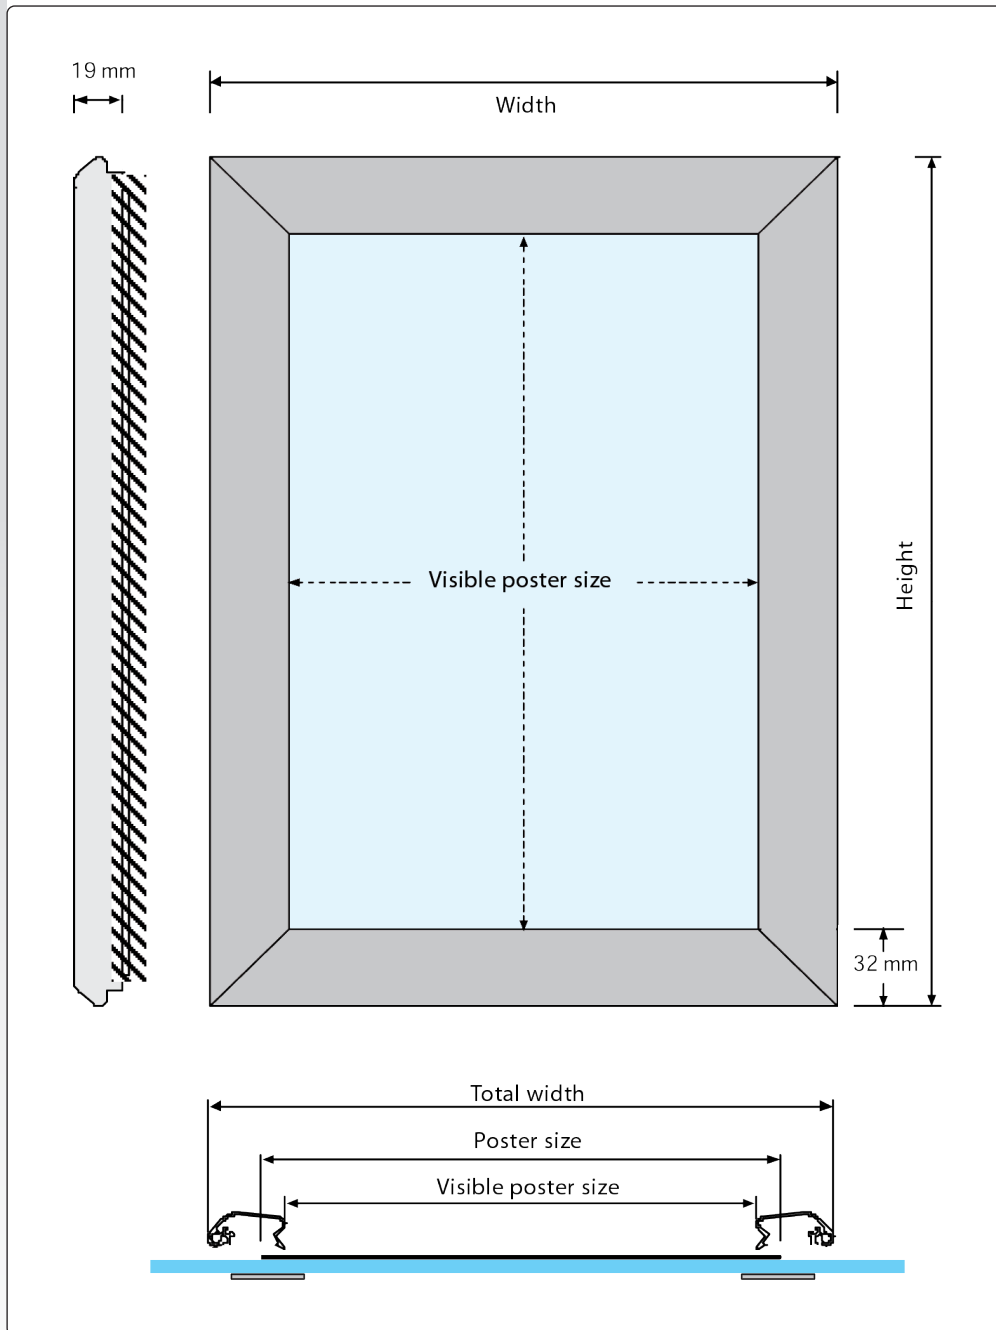

 Double sided aluminum snap-frame with 32 mm profile with mitred corners and two anti-reflex APET frontpanels. Allows posters to be displayed both in- and outdoor. Paste frame profile on the inside of the shopwindow and the alu backplate on the outside. Posters to be replaced only from the inside.

 Doppelseitiger Aluminium Klapprahmen mit 32 mm Profil mit Ecken auf Gehrung. Mit 2 Stück APET Frontscheiben geliefert. Wird auf der Fensterscheibe innen geklebt - der Kontrarahmen auf der Aussenseite. Die 2 Plakate werden Innen getauscht. Von sowohl Innen als auch Aussen sichtbar.

 Dobbeltsidet aluminium klappramme med 32 mm profil og geringshjørner. Leveres med 2 stk. APET antirefleks frontplader. Profilen klæbes på ruden indvendig og alu-bagprofiler klæbes på udvendig. De to plakater vises både inden- og udendørs, men skiftes indendørs.

Model	Article	Poster size	Visible size	Color	Total W x H	Package size and weight	Pallet size and quantity
242	<b>4602</b>	42 x 59,4 cm A2	40 x 57,4 cm	Alu/silver	46,2 x 63,6 cm	46 x 67 x 3,1 cm 1,7 kg	80 x 120 x 220 cm 200 pcs.
242	<b>4604</b>	50 x 70 cm	48 x 68 cm	Alu/silver	54,2 x 74,2 cm	56 x 76 x 3,1 cm 2,2 kg	80 x 120 x 220 cm 150 pcs.
242	<b>4603</b>	59,4 x 84,1 cm A1	57,4 x 82,1 cm	Alu/silver	63,6 x 88,3 cm	66 x 91 x 3,1 cm 2,6 kg	80 x 120 x 220 cm 120 pcs.
242	<b>4605</b>	70 x 100 cm	68 x 98 cm	Alu/silver	74,2 x 104,2 cm	76 x 106 x 3,1 cm 3,3 kg	80 x 120 x 220 cm 100 pcs.