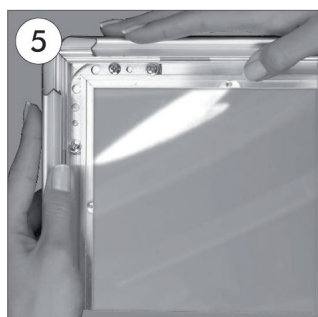

- Take off the yellow protection of the double sided tape along the decorative backing profiles. Post these bars on the other side of the window.
- En fernen Sie die Schutzfolie am Klebeband der anderen 4 Contra-Profilen. Kleben Sie diese Contra- Profile von der Gegenseite des Fenstersglases kantengleich mit dem Rahmen.

- Open all profiles.
- Alle Profile in der Pfeilrichtung öffnen.