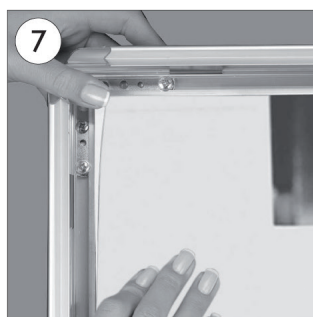

- Place in the poster.
- Poster einlegen.