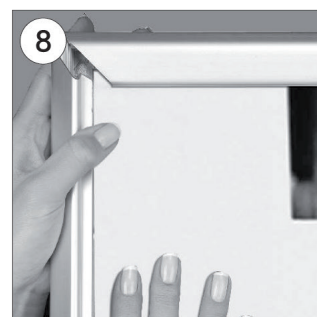

- Take off the yellow protection of the double sided tape along the sides of the frame and post it on the window.
- Kleben Sie den Rahmen mit dem dahinter befindlichen doppelseitigen Band an das Fensterglas.

- Take off the yellow protection of the double sided tape along the decorative backing profiles. Post these bars on the other side of the window.
- En fernen Sie die Schutzfolie am Klebeband der anderen 4 Contra-Profilen. Kleben Sie diese Contra- Profile von der Gegenseite des Fenstersglases kantengleich mit dem Rahmen.

- Open all profiles.
- Alle Profile in der Pfeilrichtung öffnen.

- Take-off the anti-reflex cover.
- Antireflex -Schutzfolie abheben.

- Place in the poster.
- Poster einlegen.

- After placing the cover back on the poster, close the profiles.
- Antireflex-Schutzfolie auf Poster legen und die Seitenprofile in Pfeilrichtung zuklappen.