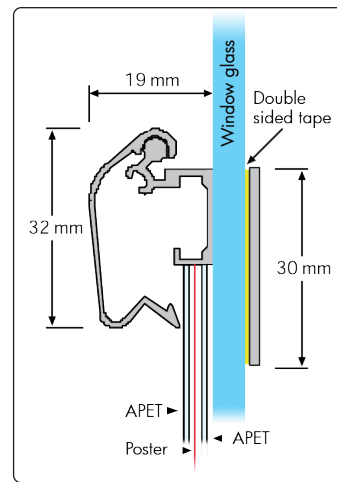

 Double sided aluminum snap-frame with 32 mm profile with mitred corners and two anti-reflex APET frontpanels. Allows posters to be displayed both in- and outdoor. Paste frame profile on the inside of the shopwindow and the alu backplate on the outside. Posters to be replaced only from the inside.

 Doppelseitiger Aluminium Klapprahmen mit 32 mm Profil mit Ecken auf Gehrung. Mit 2 Stück APET Frontscheiben geliefert. Wird auf der Fensterscheibe innen geklebt - der Kontrarahmen auf der Aussenseite. Die 2 Plakate werden Innen getauscht. Von sowohl Innen als auch Aussen sichtbar.

Model	Article	Poster size	Visible size	Color	Total W x H	Package size and weight	Pallet size and quantity
242	<b>4602</b>	42 x 59,4 cm A2	40 x 57,4 cm	Alu/silver	46,2 x 63,6 cm	46 x 67 x 3,1 cm 1,7 kg	80 x 120 x 220 cm 200 pcs.
242	<b>4604</b>	50 x 70 cm	48 x 68 cm	Alu/silver	54,2 x 74,2 cm	56 x 76 x 3,1 cm 2,2 kg	80 x 120 x 220 cm 150 pcs.
242	<b>4603</b>	59,4 x 84,1 cm A1	57,4 x 82,1 cm	Alu/silver	63,6 x 88,3 cm	66 x 91 x 3,1 cm 2,6 kg	80 x 120 x 220 cm 120 pcs.
242	<b>4605</b>	70 x 100 cm	68 x 98 cm	Alu/silver	74,2 x 104,2 cm	76 x 106 x 3,1 cm 3,3 kg	80 x 120 x 220 cm 100 pcs.

- Take off the yellow protection of the double sided tape along the sides of the frame and post it on the window.
- Kleben Sie den Rahmen mit dem dahinter befindlichen doppelseitigen Band an das Fensterglas.