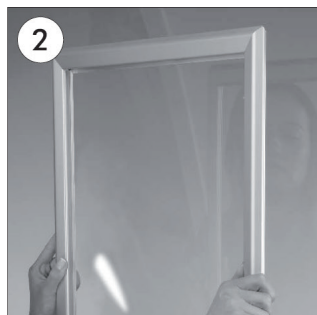

 Double sided aluminum snap-frame with 32 mm profile with mitred corners and two anti-reflex APET frontpanels. Allows posters to be displayed both in- and outdoor. Paste frame profile on the inside of the shopwindow and the alu backplate on the outside. Posters to be replaced only from the inside.

 Doppelseitiger Aluminium Klapprahmen mit 32 mm Profil mit Ecken auf Gehrung. Mit 2 Stück APET Frontscheiben geliefert. Wird auf der Fensterscheibe innen geklebt - der Kontrarahmen auf der Aussenseite. Die 2 Plakate werden Innen getauscht. Von sowohl Innen als auch Aussen sichtbar.

 Dobbeltsidet aluminium klappramme med 32 mm profil og geringshjørner. Leveres med 2 stk. APET antirefleks frontplader. Profilen klæbes på ruden indvendig og alu-bagprofiler klæbes på udvendig. De to plakater vises både inden- og udendørs, men skiftes indendørs.

- Take off the yellow protection of the double sided tape along the sides of the frame and post it on the window.
- Kleben Sie den Rahmen mit dem dahinter befindlichen doppelseitigen Band an das Fensterglas.