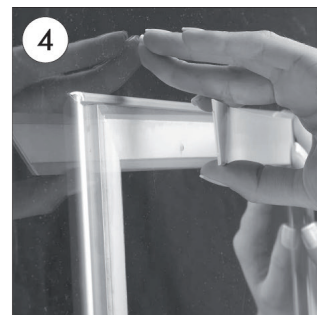

- Take off the yellow protection of the double sided tape along the decorative backing profiles. Post these bars on the other side of the window.
- En fernen Sie die Schutzfolie am Klebeband der anderen 4 Contra-Profilen. Kleben Sie diese Contra- Profile von der Gegenseite des Fenstersglases kantengleich mit dem Rahmen.

- Open all profiles.
- Alle Profile in der Pfeilrichtung öffnen.