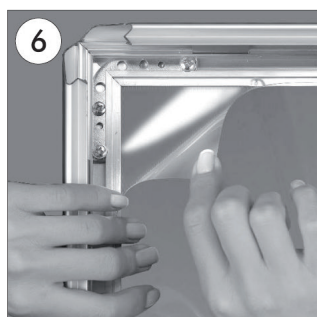

- Take-off the anti-reflex cover.
- Antireflex -Schutzfolie abheben.