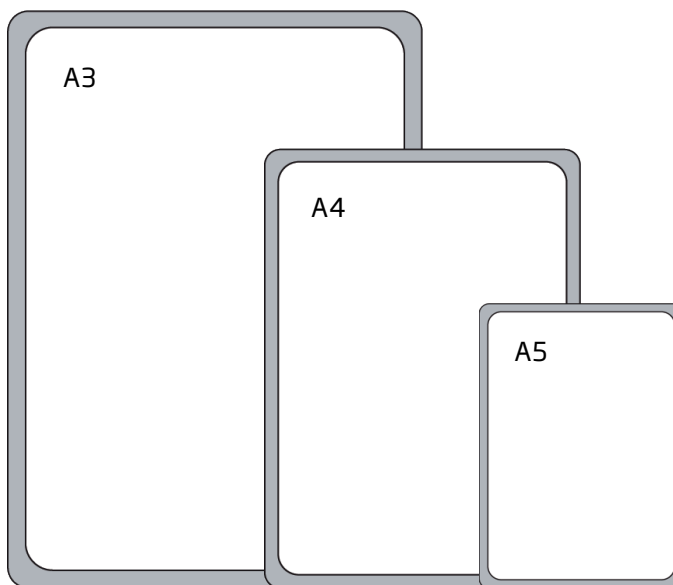

Now available in black

🇬🇧 Double sided ABS plastic frame for paper/cardboard. Slit on the short side of the frame. Supplied without plastic cover. See also model 872.

🇩🇪 Doppelseitiger ABS Kunststoff-Rahmen für Papier/Pappe. Schlitz in der kurzen Seite des Rahmens. Wird ohne Kunststoff Tasche geliefert. Sehen Sie auch Modell 872.

🇩🇰 Dobbeltsidet ABS plastikramme til papir/pap. Indstik på kort side af ramme. Leverages uden plastomslag. Se også model 872.

Model 872  
Frame with base

Frame depth 12 mm

1 mm opening for poster

A5 - A4 - A3 frames

Optional  
A5 Flex Plastic Cover,  
art. 6653

Optional  
A4 Flex Plastic Cover,  
art. 6654

Optional  
A3 Flex Plastic Cover,  
art. 6655

Model	Article	Poster size	Color	Total W x H	Total W x H x D	Package size and weight
244	4811	15 x 21 cm A5	White	15,6 x 21,8 cm	15,6 x 21,8 cm	18 x 23 x 3 cm 0,1 kg
244	4851	15 x 21 cm A5	Black	15,6 x 21,8 cm	15,6 x 21,8 cm	18 x 23 x 3 cm 0,1 kg
244	4821	21 x 29,7 cm A4	White	21,8 x 30,5 cm	21,8 x 30,5 cm	23 x 33 x 3 cm 0,1 kg
244	4853	21 x 29,7 cm A4	Black	21,8 x 30,5 cm	21,8 x 30,5 cm	23 x 33 x 3 cm 0,1 kg
244	4855	29,7 x 42 cm A3	Black	30,5 x 42,8 cm	30,5 x 42,8 cm	33 x 45 x 3 cm 0,2 kg