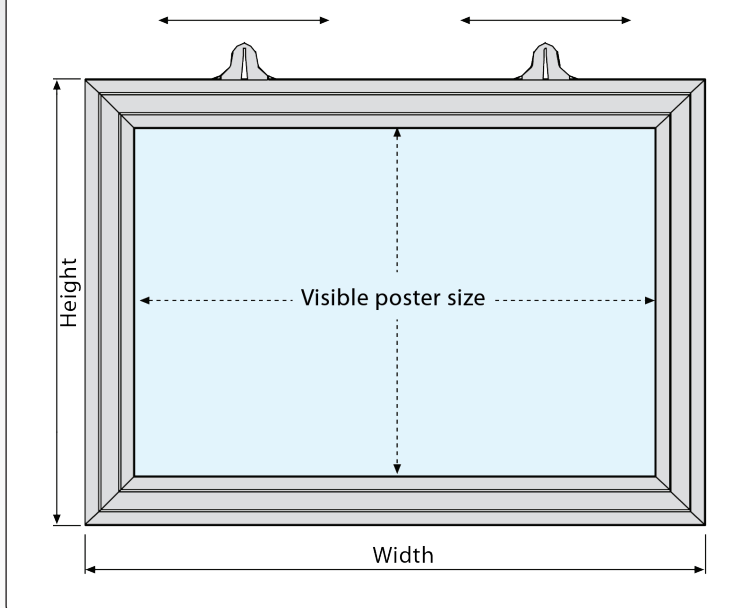

Model 245
for vertical
hanging

Model 246 - for horizontal hanging

 Silver anodized doublesided vertical frame with 25 mm alu profile. The posters must be inserted from the side between the two anti-reflex APET frontpanels, which are included. Two hanging hooks included.

 Silber-eloxiertem doppelseitiger Vertikaler Rahmen mit 25 mm Alu Profile. Komplett mit 2 Stück entspiegelte APET Frontscheiben sowie 2 Aufhängehaken für Wand- oder Deckenmontage. Plakate werden von der Seite eingesetzt.

 Søveloxeret dobbeltsidet vertikal ramme med 25 mm aluprofiler. Leveres med to APET antirefleks frontplader og to ophængsøjer for montering på væg eller hængende fra loftet. Plakater indsættes fra siden.

2 hangers incl.

Model	Article	Type	Poster size	Visible size	Color	Total W x H	Package size and weight	Pallet size and quantity
245	2400	Vertical	21 x 29,7 cm A4	17,4 x 26,1 cm	Alu/silver	22,4 x 31,1 cm	25 x 35 x 2,1 cm 0,5 kg	80 x 120 x 220 cm 750 pcs.
245	2401	Vertical	29,7 x 42 cm A3	26,1 x 38,4 cm	Alu/silver	31,1 x 43,4 cm	35 x 46 x 2,1 cm 0,7 kg	80 x 120 x 220 cm 490 pcs.
245	2402	Vertical	42 x 59,4 cm A2	38,4 x 55,8 cm	Alu/silver	43,3 x 60,8 cm	48 x 66 x 2,1 cm 1,2 kg	80 x 120 x 220 cm 280 pcs.
245	2404	Vertical	50 x 70 cm	46,4 x 66,4 cm	Alu/silver	51,4 x 71,4 cm	55 x 75 x 2,1 cm 1,4 kg	80 x 120 x 220 cm 230 pcs.
245	2403	Vertical	59,4 x 84,1 cm A1	55,8 x 80,5 cm	Alu/silver	60,8 x 85,5 cm	65 x 90 x 2,1 cm 1,5 kg	80 x 120 x 220 cm 140 pcs.
246	2410	Horizontal	29,7 x 21 cm A4	26,1 x 17,4 cm	Alu/silver	31,1 x 22,4 cm		
246	2411	Horizontal	42 x 29,7 cm A3	38,4 x 26,1 cm	Alu/silver	43,4 x 31,1 cm		