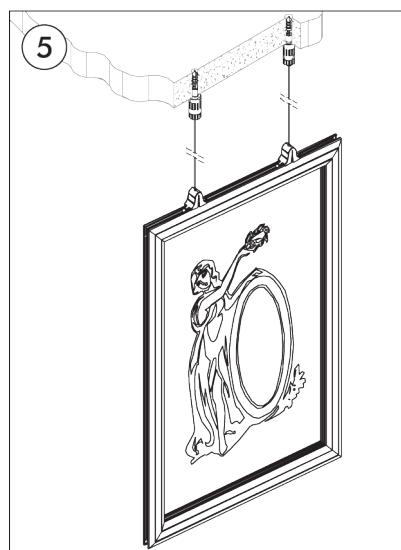

- You can suspend the frame from the ceiling through hangers.
- Sie können den Rahmen mit Hilfe der Abhängeösen und Deckenhänger an die Decke befestigen.