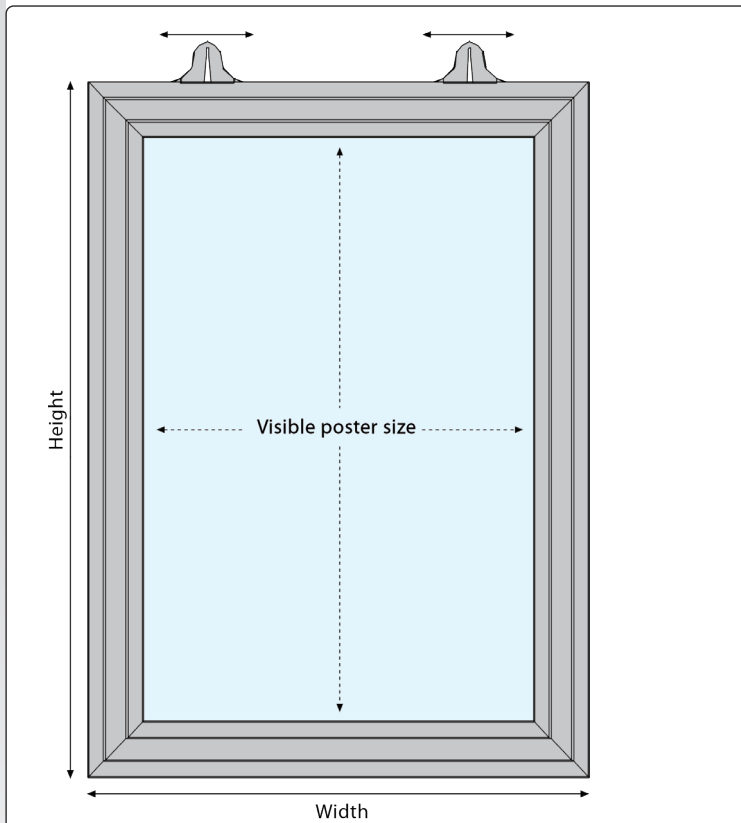

Model 245
for vertical
hanging

Model 246 - for horizontal hanging

 Silver anodized doublesided vertical frame with 25 mm alu profile. The posters must be inserted from the side between the two anti-reflex APET frontpanels, which are included. Two hanging hooks included.

 Silber-eloxiertem doppelseitiger Vertikaler Rahmen mit 25 mm Alu Profile. Komplett mit 2 Stück entspiegelte APET Frontscheiben sowie 2 Aufhängehaken für Wand- oder Deckenmontage. Plakate werden von der Seite eingesetzt.

 Søveloxeret dobbeltsidet vertikal ramme med 25 mm aluprofiler. Leveres med to APET antirefleks frontplader og to ophængsøjer for montering på væg eller hængende fra loftet. Plakater indsættes fra siden.

2 hangers incl.

Model	Article	Type	Poster size	Visible size	Color	Total W x H	Package size and weight	Pallet size and quantity
245	2400	Vertical	21 x 29,7 cm A4	17,4 x 26,1 cm	Alu/silver	22,4 x 31,1 cm	25 x 35 x 2,1 cm 0,5 kg	80 x 120 x 220 cm 750 pcs.
245	2401	Vertical	29,7 x 42 cm A3	26,1 x 38,4 cm	Alu/silver	31,1 x 43,4 cm	35 x 46 x 2,1 cm 0,7 kg	80 x 120 x 220 cm 490 pcs.
245	2402	Vertical	42 x 59,4 cm A2	38,4 x 55,8 cm	Alu/silver	43,3 x 60,8 cm	48 x 66 x 2,1 cm 1,2 kg	80 x 120 x 220 cm 280 pcs.
245	2404	Vertical	50 x 70 cm	46,4 x 66,4 cm	Alu/silver	51,4 x 71,4 cm	55 x 75 x 2,1 cm 1,4 kg	80 x 120 x 220 cm 230 pcs.
245	2403	Vertical	59,4 x 84,1 cm A1	55,8 x 80,5 cm	Alu/silver	60,8 x 85,5 cm	65 x 90 x 2,1 cm 1,5 kg	80 x 120 x 220 cm 140 pcs.
246	2410	Horizontal	29,7 x 21 cm A4	26,1 x 17,4 cm	Alu/silver	31,1 x 22,4 cm		
246	2411	Horizontal	42 x 29,7 cm A3	38,4 x 26,1 cm	Alu/silver	43,4 x 31,1 cm		