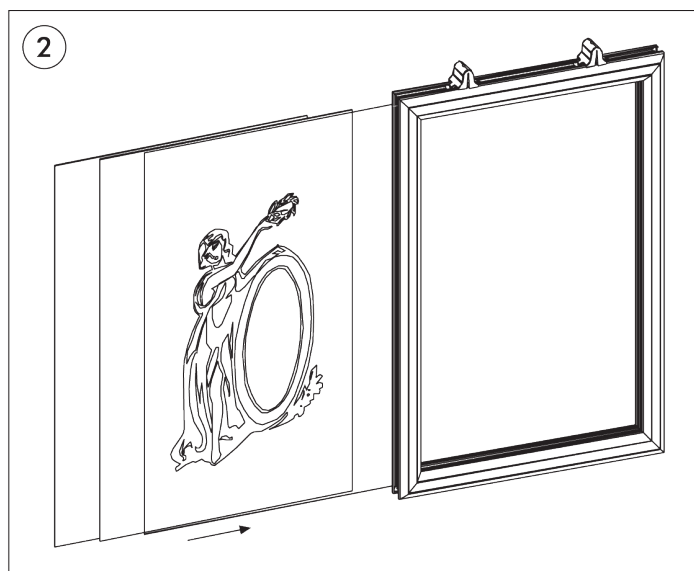

- Place the poster in-between the PVC covers & slide-back in the frame.
- Bitte Platzieren Sie das Poster zwischen die Schutzfolien.