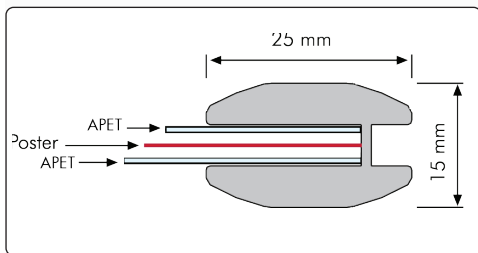

Model 245
for vertical
hanging

Model 246 - for horizontal hanging

 Silver anodized doublesided vertical frame with 25 mm alu profile. The posters must be inserted from the side between the two anti-reflex APET frontpanels, which are included. Two hanging hooks included.

 Silber-eloxiertem doppelseitiger Vertikaler Rahmen mit 25 mm Alu Profile. Komplett mit 2 Stück entspiegelte APET Frontscheiben sowie 2 Aufhängehaken für Wand- oder Deckenmontage. Plakate werden von der Seite eingesetzt.

 Søveloxeret dobbeltsidet vertikal ramme med 25 mm aluprofiler. Leveres med to APET antirefleks frontplader og to ophængsøjer for montering på væg eller hængende fra loftet. Plakater indsættes fra siden.

2 hangers incl.

Model	Article	Type	Poster size	Visible size	Color	Total W x H	Package size and weight	Pallet size and quantity
245	2400	Vertical	21 x 29,7 cm A4	17,4 x 26,1 cm	Alu/silver	22,4 x 31,1 cm	25 x 35 x 2,1 cm 0,5 kg	80 x 120 x 220 cm 750 pcs.
245	2401	Vertical	29,7 x 42 cm A3	26,1 x 38,4 cm	Alu/silver	31,1 x 43,4 cm	35 x 46 x 2,1 cm 0,7 kg	80 x 120 x 220 cm 490 pcs.
245	2402	Vertical	42 x 59,4 cm A2	38,4 x 55,8 cm	Alu/silver	43,3 x 60,8 cm	48 x 66 x 2,1 cm 1,2 kg	80 x 120 x 220 cm 280 pcs.
245	2404	Vertical	50 x 70 cm	46,4 x 66,4 cm	Alu/silver	51,4 x 71,4 cm	55 x 75 x 2,1 cm 1,4 kg	80 x 120 x 220 cm 230 pcs.
245	2403	Vertical	59,4 x 84,1 cm A1	55,8 x 80,5 cm	Alu/silver	60,8 x 85,5 cm	65 x 90 x 2,1 cm 1,5 kg	80 x 120 x 220 cm 140 pcs.
246	2410	Horizontal	29,7 x 21 cm A4	26,1 x 17,4 cm	Alu/silver	31,1 x 22,4 cm		
246	2411	Horizontal	42 x 29,7 cm A3	38,4 x 26,1 cm	Alu/silver	43,4 x 31,1 cm		