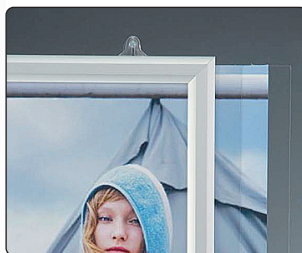

Model 245
for vertical
hanging

Model 246 - for horizontal hanging

 Silver anodized doublesided vertical frame with 25 mm alu profile. The posters must be inserted from the side between the two anti-reflex APET frontpanels, which are included. Two hanging hooks included.

 Silber-eloxiertem doppelseitiger Vertikaler Rahmen mit 25 mm Alu Profile. Komplett mit 2 Stück entspiegelte APET Frontscheiben sowie 2 Aufhängehaken für Wand- oder Deckenmontage. Plakate werden von der Seite eingesetzt.

 Søveloxeret dobbeltsidet vertikal ramme med 25 mm aluprofiler. Leveres med to APET antirefleks frontplader og to ophængsøjer for montering på væg eller hængende fra loftet. Plakater indsættes fra siden.

2 hangers incl.

Model	Article	Type	Poster size	Visible size	Color	Total W x H	Package size and weight	Pallet size and quantity
245	2400	Vertical	21 x 29,7 cm A4	17,4 x 26,1 cm	Alu/silver	22,4 x 31,1 cm	25 x 35 x 2,1 cm 0,5 kg	80 x 120 x 220 cm 750 pcs.
245	2401	Vertical	29,7 x 42 cm A3	26,1 x 38,4 cm	Alu/silver	31,1 x 43,4 cm	35 x 46 x 2,1 cm 0,7 kg	80 x 120 x 220 cm 490 pcs.
245	2402	Vertical	42 x 59,4 cm A2	38,4 x 55,8 cm	Alu/silver	43,3 x 60,8 cm	48 x 66 x 2,1 cm 1,2 kg	80 x 120 x 220 cm 280 pcs.
245	2404	Vertical	50 x 70 cm	46,4 x 66,4 cm	Alu/silver	51,4 x 71,4 cm	55 x 75 x 2,1 cm 1,4 kg	80 x 120 x 220 cm 230 pcs.
245	2403	Vertical	59,4 x 84,1 cm A1	55,8 x 80,5 cm	Alu/silver	60,8 x 85,5 cm	65 x 90 x 2,1 cm 1,5 kg	80 x 120 x 220 cm 140 pcs.
246	2410	Horizontal	29,7 x 21 cm A4	26,1 x 17,4 cm	Alu/silver	31,1 x 22,4 cm		
246	2411	Horizontal	42 x 29,7 cm A3	38,4 x 26,1 cm	Alu/silver	43,4 x 31,1 cm		