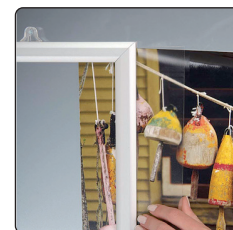

Model	Article	Type	Poster size	Visible size	Color	Total W x H	Package size and weight	Pallet size and quantity
245	2400	Vertical	21 x 29,7 cm A4	17,4 x 26,1 cm	Alu/silver	22,4 x 31,1 cm	25 x 35 x 2,1 cm 0,5 kg	80 x 120 x 220 cm 750 pcs.
245	2401	Vertical	29,7 x 42 cm A3	26,1 x 38,4 cm	Alu/silver	31,1 x 43,4 cm	35 x 46 x 2,1 cm 0,7 kg	80 x 120 x 220 cm 490 pcs.
245	2402	Vertical	42 x 59,4 cm A2	38,4 x 55,8 cm	Alu/silver	43,3 x 60,8 cm	48 x 66 x 2,1 cm 1,2 kg	80 x 120 x 220 cm 280 pcs.
245	2404	Vertical	50 x 70 cm	46,4 x 66,4 cm	Alu/silver	51,4 x 71,4 cm	55 x 75 x 2,1 cm 1,4 kg	80 x 120 x 220 cm 230 pcs.
245	2403	Vertical	59,4 x 84,1 cm A1	55,8 x 80,5 cm	Alu/silver	60,8 x 85,5 cm	65 x 90 x 2,1 cm 1,5 kg	80 x 120 x 220 cm 140 pcs.
246	2410	Horizontal	29,7 x 21 cm A4	26,1 x 17,4 cm	Alu/silver	31,1 x 22,4 cm		
246	2411	Horizontal	42 x 29,7 cm A3	38,4 x 26,1 cm	Alu/silver	43,4 x 31,1 cm