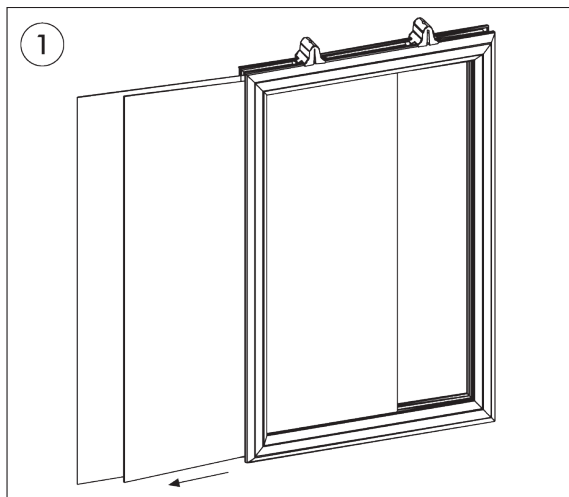

Model 245
for vertical
hanging

Model 246 - for horizontal hanging

 Silver anodized doublesided vertical frame with 25 mm alu profile. The posters must be inserted from the side between the two anti-reflex APET frontpanels, which are included. Two hanging hooks included.

 Silber-eloxiertem doppelseitiger Vertikaler Rahmen mit 25 mm Alu Profile. Komplett mit 2 Stück entspiegelte APET Frontscheiben sowie 2 Aufhängehaken für Wand- oder Deckenmontage. Plakate werden von der Seite eingesetzt.

 Søveloxeret dobbeltsidet vertikal ramme med 25 mm aluprofiler. Leveres med to APET antirefleks frontplader og to ophængsøjer for montering på væg eller hængende fra loftet. Plakater indsættes fra siden.

2 hangers incl.

Model	Article	Type	Poster size	Visible size	Color	Total W x H	Package size and weight	Pallet size and quantity
245	2400	Vertical	21 x 29,7 cm A4	17,4 x 26,1 cm	Alu/silver	22,4 x 31,1 cm	25 x 35 x 2,1 cm 0,5 kg	80 x 120 x 220 cm 750 pcs.
245	2401	Vertical	29,7 x 42 cm A3	26,1 x 38,4 cm	Alu/silver	31,1 x 43,4 cm	35 x 46 x 2,1 cm 0,7 kg	80 x 120 x 220 cm 490 pcs.
245	2402	Vertical	42 x 59,4 cm A2	38,4 x 55,8 cm	Alu/silver	43,3 x 60,8 cm	48 x 66 x 2,1 cm 1,2 kg	80 x 120 x 220 cm 280 pcs.
245	2404	Vertical	50 x 70 cm	46,4 x 66,4 cm	Alu/silver	51,4 x 71,4 cm	55 x 75 x 2,1 cm 1,4 kg	80 x 120 x 220 cm 230 pcs.
245	2403	Vertical	59,4 x 84,1 cm A1	55,8 x 80,5 cm	Alu/silver	60,8 x 85,5 cm	65 x 90 x 2,1 cm 1,5 kg	80 x 120 x 220 cm 140 pcs.
246	2410	Horizontal	29,7 x 21 cm A4	26,1 x 17,4 cm	Alu/silver	31,1 x 22,4 cm		
246	2411	Horizontal	42 x 29,7 cm A3	38,4 x 26,1 cm	Alu/silver	43,4 x 31,1 cm		