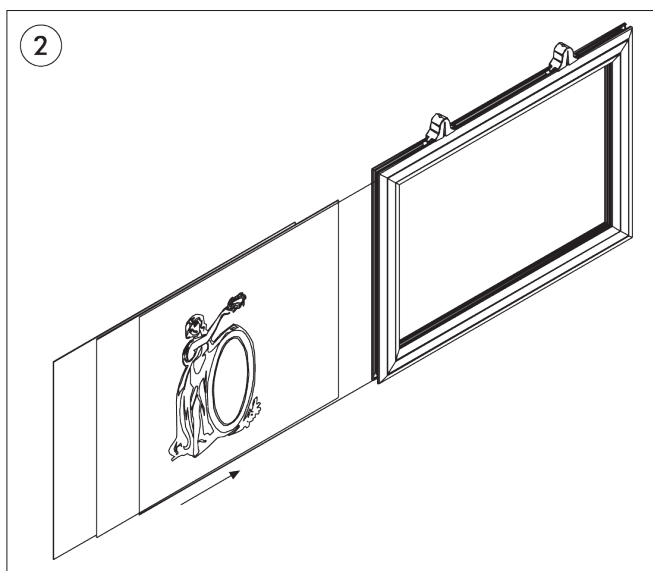

- You can hang the frame on the wall through the hangers.
- Sie können den Rahmen mit Hilfe der Abhängeösen an die Wand befestigen.