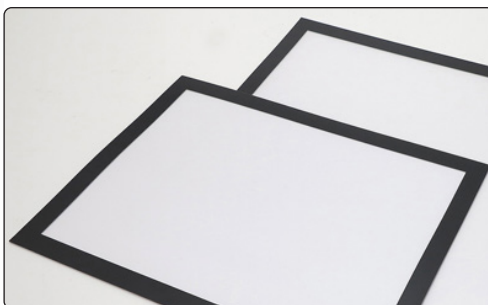

🇬🇧 Plastic pocket with black border and self adhesive back - easy to mount on smooth surfaces. The prints can be seen from both in- and outside - when mounted on glass. Horizontal or vertical mounting. Magnetic closure makes it easy to change the print.

🇩🇪 Kunststofftasche mit schwarzem Rahmen und selbstklebender Rückseite. Kann leicht auf glatten Oberflächen geklebt und sowohl Horizontal und Vertikal angebracht werden. Beim Anbringen auf einer Scheibe, kann die Botschaft von beiden Seiten gesehen werden. Leicht zu wechselnde Botschaft durch den Magnetverschluss.

🇩🇰 Plastlomme med sort kant og selvklæbende bagside - sættes let op på glatte overflader. Dobbeltsidet ved klæb på vinduer - printene ses både inde og ude. Horizontal eller vertikal op-hæng. Magnetluk gør - at budskabet let skiftes.

Model	Art. no.	Print size	Colour
248	6854	29,7 x 21 cm A4	Transparent / black
248	6855	42 x 29,7 cm A3	Transparent / black