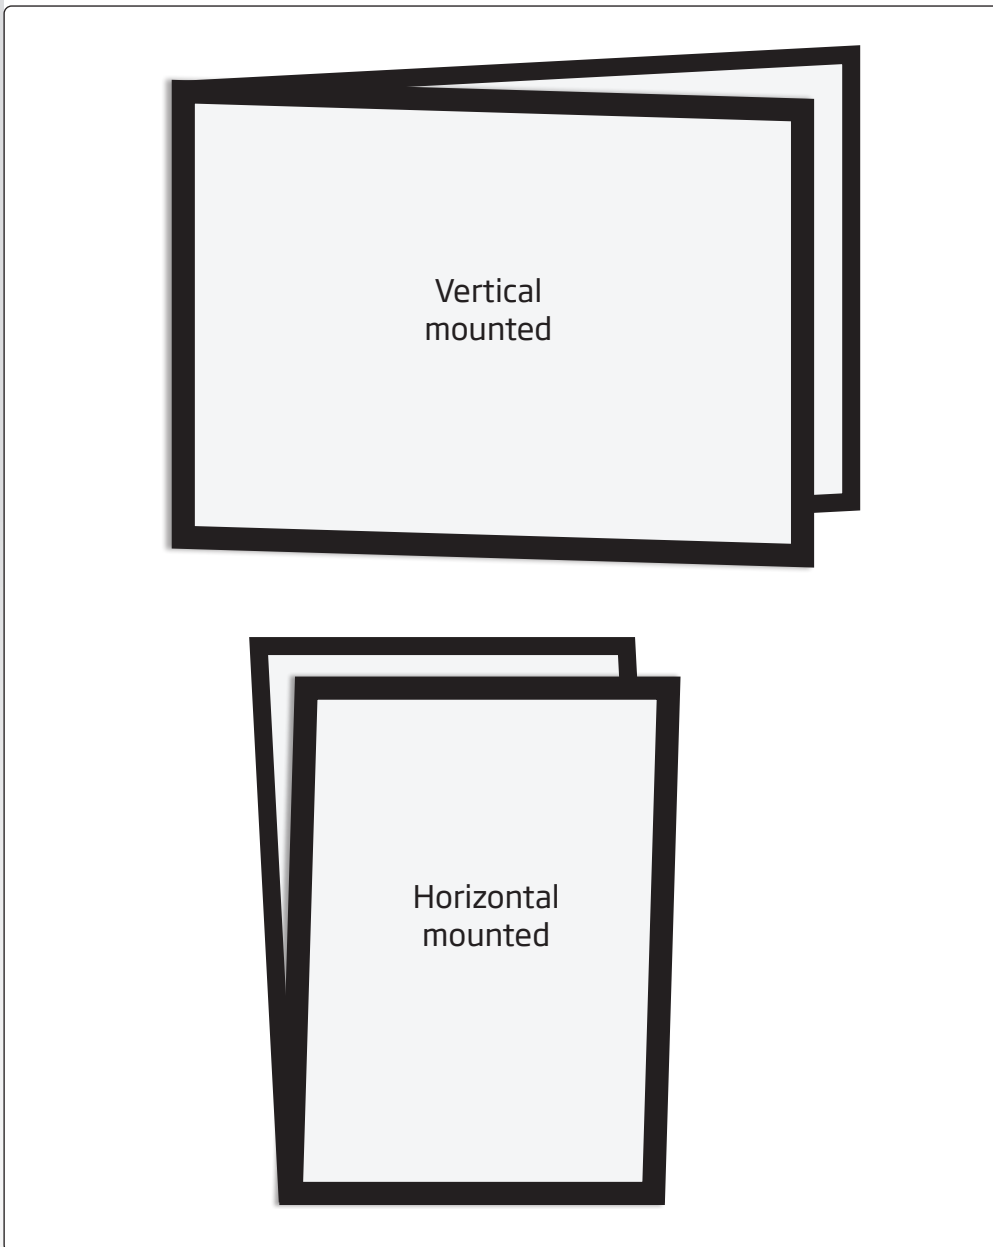

🇬🇧 Plastic pocket with black border and self adhesive back - easy to mount on smooth surfaces. The prints can be seen from both in- and outside - when mounted on glass. Horizontal or vertical mounting. Magnetic closure makes it easy to change the print.

🇩🇪 Kunststofftasche mit schwarzem Rahmen und selbstklebender Rückseite. Kann leicht auf glatten Oberflächen geklebt und sowohl Horizontal und Vertikal angebracht werden. Beim Anbringen auf einer Scheibe, kann die Botschaft von beiden Seiten gesehen werden. Leicht zu wechselnde Botschaft durch den Magnetverschluss.

🇩🇰 Plastlomme med sort kant og selvklæbende bagside - sættes let op på glatte overflader. Dobbeltsidet ved klæb på vinduer - printene ses både inde og ude. Horizontal eller vertikal op-hæng. Magnetluk gør - at budskabet let skiftes.

Model	Art. no.	Print size	Colour
248	6854	29,7 x 21 cm A4	Transparent / black
248	6855	42 x 29,7 cm A3	Transparent / black