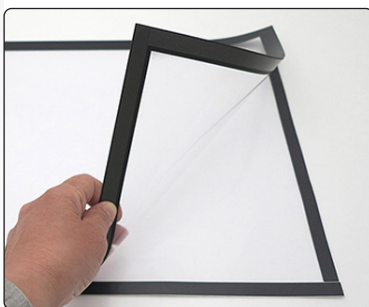

🇬🇧 Plastic pocket with black border and self adhesive back - easy to mount on smooth surfaces. The prints can be seen from both in- and outside - when mounted on glass. Horizontal or vertical mounting. Magnetic closure makes it easy to change the print.

🇩🇪 Kunststofftasche mit schwarzem Rahmen und selbstklebender Rückseite. Kann leicht auf glatten Oberflächen geklebt und sowohl Horizontal und Vertikal angebracht werden. Beim Anbringen auf einer Scheibe, kann die Botschaft von beiden Seiten gesehen werden. Leicht zu wechselnde Botschaft durch den Magnetverschluss.

🇩🇰 Plastlomme med sort kant og selvklæbende bagside - sættes let op på glatte overflader. Dobbeltsidet ved klæb på vinduer - printene ses både inde og ude. Horizontal eller vertikal op-hæng. Magnetluk gør - at budskabet let skiftes.

Model	Art. no.	Print size	Colour
248	6854	29,7 x 21 cm A4	Transparent / black
248	6855	42 x 29,7 cm A3	Transparent / black