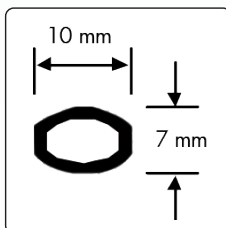

Lightweight double sided silver anodized alu frame. Stretches the poster from four corners. Incl. 2 hooks for wall mounting or ceiling hanging.

Ein leichter doppelseitiger silber eloxierter Alu Rahmen. Der Poster wird in allen vier Ecken eingespannt. Inkl. 2 Stück U-Aufhänger. Für Decken- oder Wandbefestigung geeignet.

Dobbeltsidet søveloxeret aluminium letvægtsramme, som med klemmer, trækker plakaten indvendigt fra alle fire hjørner. To plastikroge til væg- eller loftsophæng medfølger.

Model	Article	Poster size	Color	Total W x H	Package size and weight	Pallet size and quantity
249	4624	50 x 70 cm	Alu/silver and plastic	60 x 80 cm	92 x Ø 4 cm 0,4 kg	80 x 120 x 220 cm 150 pcs.
249	4623	59,4 x 84,1 cm A1	Alu/silver and plastic	69,4 x 94,1 cm	106 x Ø 4 cm 0,4 kg	80 x 120 x 220 cm 120 pcs.
249	4625	70 x 100 cm	Alu/silver and plastic	80 x 110 cm	122 x Ø 4 cm 0,5 kg	80 x 120 x 220 cm 100 pcs.