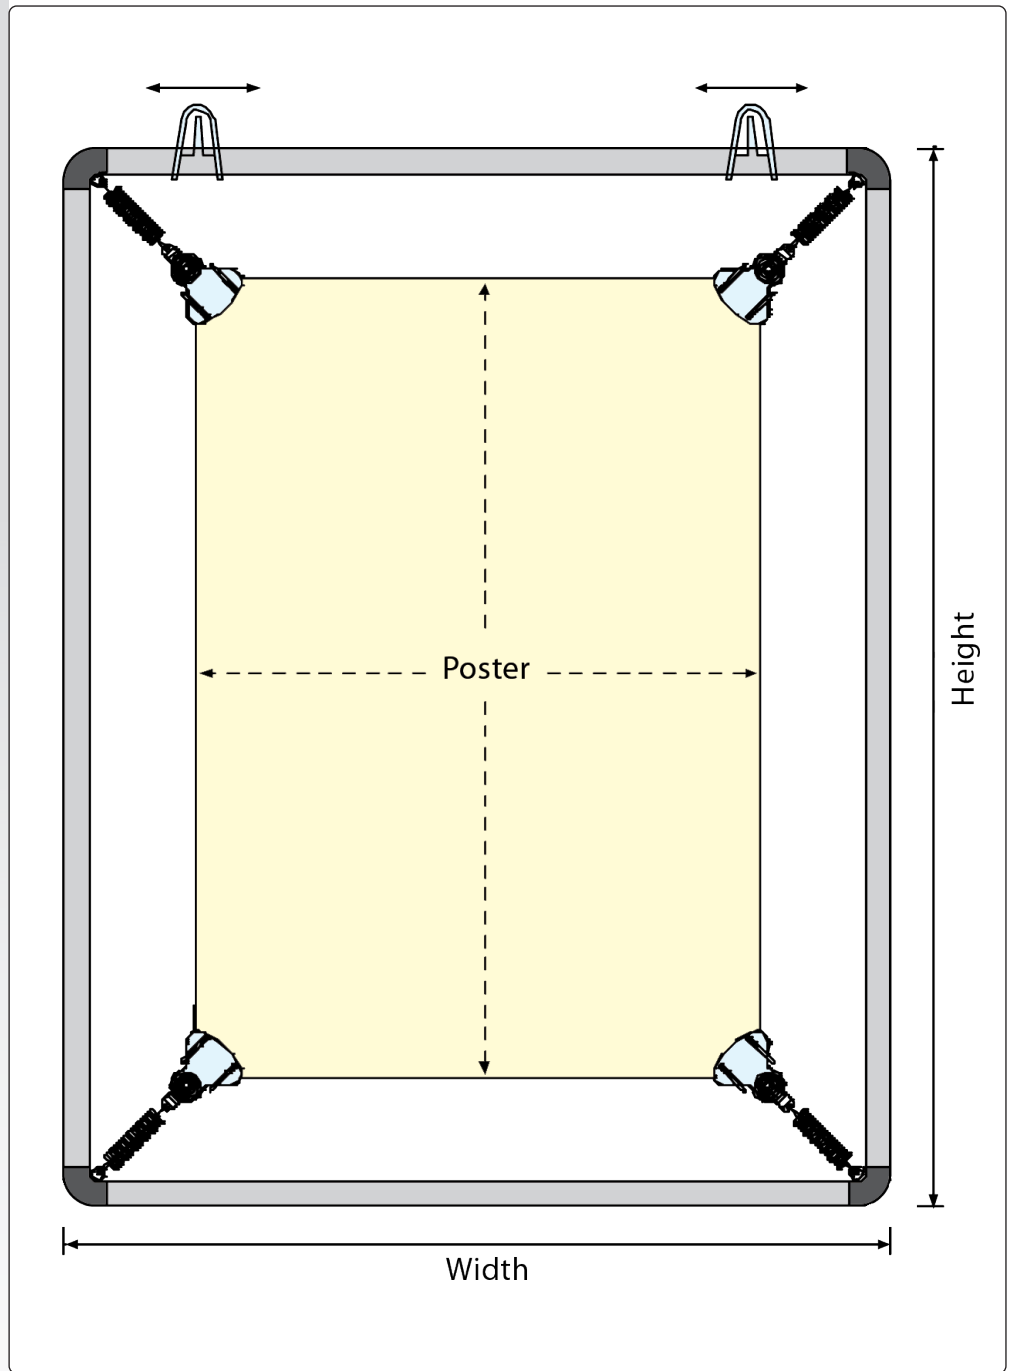

Lightweight double sided silver anodized alu frame. Stretches the poster from four corners. Incl. 2 hooks for wall mounting or ceiling hanging.

Ein leichter doppelseitiger silber eloxierter Alu Rahmen. Der Poster wird in allen vier Ecken eingespannt. Inkl. 2 Stück U-Aufhänger. Für Decken- oder Wandbefestigung geeignet.

Dobbeltsidet søveloxeret aluminium letvægtsramme, som med klemmer, trækker plakaten indvendigt fra alle fire hjørner. To plastikroge til væg- eller loftsophæng medfølger.

Model	Article	Poster size	Color	Total W x H	Package size and weight	Pallet size and quantity
249	4624	50 x 70 cm	Alu/silver and plastic	60 x 80 cm	92 x Ø 4 cm 0,4 kg	80 x 120 x 220 cm 150 pcs.
249	4623	59,4 x 84,1 cm A1	Alu/silver and plastic	69,4 x 94,1 cm	106 x Ø 4 cm 0,4 kg	80 x 120 x 220 cm 120 pcs.
249	4625	70 x 100 cm	Alu/silver and plastic	80 x 110 cm	122 x Ø 4 cm 0,5 kg	80 x 120 x 220 cm 100 pcs.

- Place in the plastic hangers inside the profiles.
- Bringen Sie alle Kunststoffecken so zusammen, dass die langen und kurzen Profile gegenüber stehen.

- Fit in the poster inside the clear clips.
- Befestigen Sie das Poster zwischen den Kunststoffklipsen.