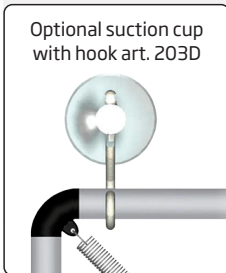

Lightweight double sided silver anodized alu frame. Stretches the poster from four corners. Incl. 2 hooks for wall mounting or ceiling hanging.

Ein leichter doppelseitiger silber eloxierter Alu Rahmen. Der Poster wird in allen vier Ecken eingespannt. Inkl. 2 Stück U-Aufhänger. Für Decken- oder Wandbefestigung geeignet.

Dobbeltsidet søveloxeret aluminium letvægtsramme, som med klemmer, trækker plakaten indvendigt fra alle fire hjørner. To plastikroge til væg- eller loftsophæng medfølger.

Model	Article	Poster size	Color	Total W x H	Package size and weight	Pallet size and quantity
249	4624	50 x 70 cm	Alu/silver and plastic	60 x 80 cm	92 x Ø 4 cm 0,4 kg	80 x 120 x 220 cm 150 pcs.
249	4623	59,4 x 84,1 cm A1	Alu/silver and plastic	69,4 x 94,1 cm	106 x Ø 4 cm 0,4 kg	80 x 120 x 220 cm 120 pcs.
249	4625	70 x 100 cm	Alu/silver and plastic	80 x 110 cm	122 x Ø 4 cm 0,5 kg	80 x 120 x 220 cm 100 pcs.