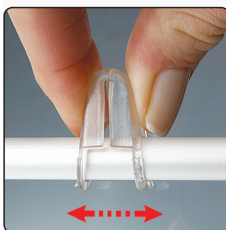

Lightweight double sided silver anodized alu frame. Stretches the poster from four corners. Incl. 2 hooks for wall mounting or ceiling hanging.

Ein leichter doppelseitiger silber eloxierter Alu Rahmen. Der Poster wird in allen vier Ecken eingespannt. Inkl. 2 Stück U-Aufhänger. Für Decken- oder Wandbefestigung geeignet.

Dobbeltsidet søveloxeret aluminium letvægtsramme, som med klemmer, trækker plakaten indvendigt fra alle fire hjørner. To plastikroge til væg- eller loftsophæng medfølger.

Model	Article	Poster size	Color	Total W x H	Package size and weight	Pallet size and quantity
249	4624	50 x 70 cm	Alu/silver and plastic	60 x 80 cm	92 x Ø 4 cm 0,4 kg	80 x 120 x 220 cm 150 pcs.
249	4623	59,4 x 84,1 cm A1	Alu/silver and plastic	69,4 x 94,1 cm	106 x Ø 4 cm 0,4 kg	80 x 120 x 220 cm 120 pcs.
249	4625	70 x 100 cm	Alu/silver and plastic	80 x 110 cm	122 x Ø 4 cm 0,5 kg	80 x 120 x 220 cm 100 pcs.

- Place in the plastic hangers inside the profiles.
- Bringen Sie alle Kunststoffecken so zusammen, dass die langen und kurzen Profile gegenüber stehen.

- Fit in the poster inside the clear clips.
- Befestigen Sie das Poster zwischen den Kunststoffklipsen.