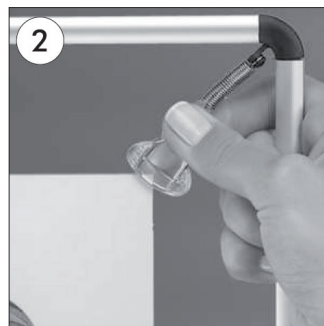

Lightweight double sided silver anodized alu frame. Stretches the poster from four corners. Incl. 2 hooks for wall mounting or ceiling hanging.

Ein leichter doppelseitiger silber eloxierter Alu Rahmen. Der Poster wird in allen vier Ecken eingespannt. Inkl. 2 Stück U-Aufhänger. Für Decken- oder Wandbefestigung geeignet.

Dobbeltsidet søveloxeret aluminium letvægtsramme, som med klemmer, trækker plakaten indvendigt fra alle fire hjørner. To plastikroge til væg- eller loftsophæng medfølger.

Model	Article	Poster size	Color	Total W x H	Package size and weight	Pallet size and quantity
249	4624	50 x 70 cm	Alu/silver and plastic	60 x 80 cm	92 x Ø 4 cm 0,4 kg	80 x 120 x 220 cm 150 pcs.
249	4623	59,4 x 84,1 cm A1	Alu/silver and plastic	69,4 x 94,1 cm	106 x Ø 4 cm 0,4 kg	80 x 120 x 220 cm 120 pcs.
249	4625	70 x 100 cm	Alu/silver and plastic	80 x 110 cm	122 x Ø 4 cm 0,5 kg	80 x 120 x 220 cm 100 pcs.

- Place in the plastic hangers inside the profiles.
- Bringen Sie alle Kunststoffecken so zusammen, dass die langen und kurzen Profile gegenüber stehen.

- Fit in the poster inside the clear clips.
- Befestigen Sie das Poster zwischen den Kunststoffklipsen.