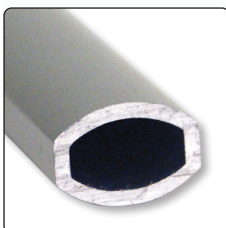

Lightweight double sided silver anodized alu frame. Stretches the poster from four corners. Incl. 2 hooks for wall mounting or ceiling hanging.

Ein leichter doppelseitiger silber eloxierter Alu Rahmen. Der Poster wird in allen vier Ecken eingespannt. Inkl. 2 Stück U-Aufhänger. Für Decken- oder Wandbefestigung geeignet.

Dobbeltsidet søveloxeret aluminium letvægtsramme, som med klemmer, trækker plakaten indvendigt fra alle fire hjørner. To plastikroge til væg- eller loftsophæng medfølger.

Model	Article	Poster size	Color	Total W x H	Package size and weight	Pallet size and quantity
249	4624	50 x 70 cm	Alu/silver and plastic	60 x 80 cm	92 x Ø 4 cm 0,4 kg	80 x 120 x 220 cm 150 pcs.
249	4623	59,4 x 84,1 cm A1	Alu/silver and plastic	69,4 x 94,1 cm	106 x Ø 4 cm 0,4 kg	80 x 120 x 220 cm 120 pcs.
249	4625	70 x 100 cm	Alu/silver and plastic	80 x 110 cm	122 x Ø 4 cm 0,5 kg	80 x 120 x 220 cm 100 pcs.

- Place in the plastic hangers inside the profiles.
- Bringen Sie alle Kunststoffecken so zusammen, dass die langen und kurzen Profile gegenüber stehen.

- Fit in the poster inside the clear clips.
- Befestigen Sie das Poster zwischen den Kunststoffklipsen.