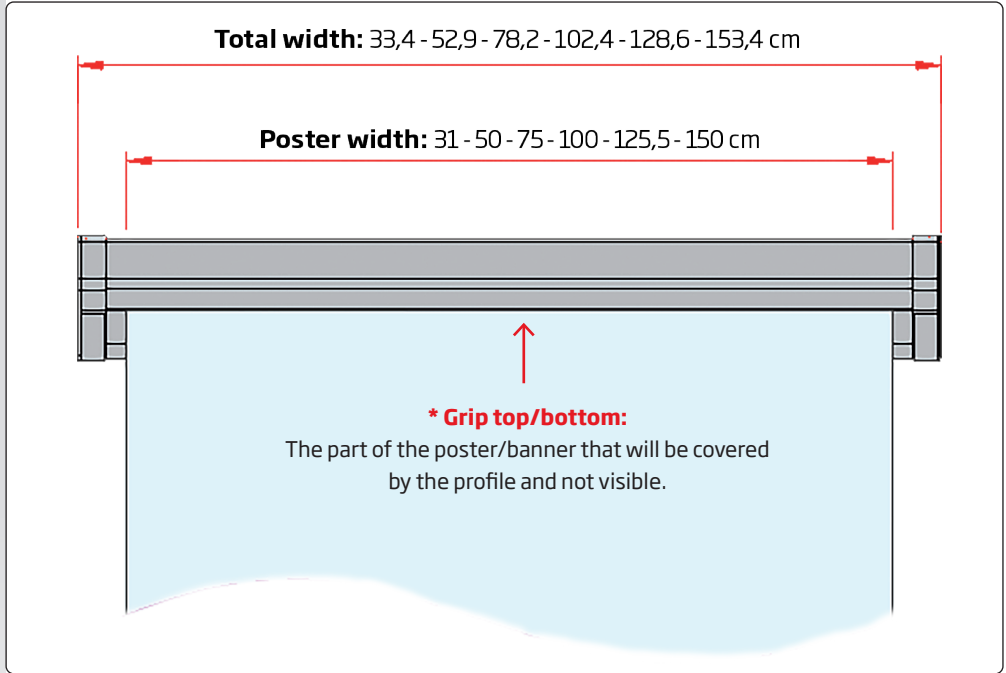

 30 mm alu profile (with rolls inside), makes it easy to attach and take down papers/pictures without the use of magnets or pins. For wall mounting with the enclosed screws and plugs. Can also be pasted with the double sided adhesive tape, mounted on the back of the profile.

 30 mm Aluprofil (mit Roll innen im Profil) für leichtes wechseln von Papieren/Bildern ohne Anwendung von Magnete oder Stifte. Wird mit Schrauben und Dübel (inkl.) montiert oder mit doppelseitigem Klebeband, das auf der Rückseite des Profiles montiert wird.

 30 mm aluprofil (med indvendige ruller) til nem ophængning og nedtagning af papirer/billeder uden brug af magneter eller stifter. Monteres på væg med skruer (inkl.) og plugs eller klæbes op med dobbeltsidet tape som er monteret bag på profilen.

Model	Article	Poster width	Grip top *	Color	Total width	Package size and weight	Pallet size and quantity
250	2690	31 cm	1,5 cm	Alu/silver	33,4 cm	36 x 6 x 2 cm 0,3 kg	80 x 120 x 111 cm 1500 pcs.
250	2691	50 cm	1,5 cm	Alu/silver	52,9 cm	55 x 6 x 2 cm 0,4 kg	80 x 120 x 111 cm 1000 pcs.
250	2692	75 cm	1,5 cm	Alu/silver	78,2 cm	80 x 6 x 2 cm 0,6 kg	80 x 120 x 102 cm 550 pcs.
250	2693	100 cm	1,5 cm	Alu/silver	102,4 cm	105 x 6 x 2 cm 0,8 kg	80 x 120 x 102 cm 450 pcs.
250	2694	125,5 cm	1,5 cm	Alu/silver	128,6 cm	123 x 6 x 2 cm 1,0 kg	80 x 130 x 102 cm 450 pcs.
250	2695	150 cm	1,5 cm	Alu/silver	153,4 cm	155 x 6 x 2 cm 1,2 kg	80 x 160 x 102 cm 450 pcs.