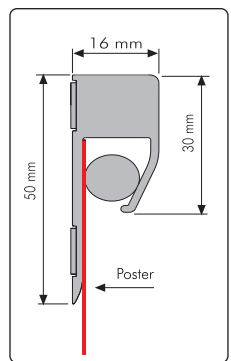

 30 mm alu profile (with rolls inside), makes it easy to attach and take down papers/pictures without the use of magnets or pins. For wall mounting with the enclosed screws and plugs. Can also be pasted with the double sided adhesive tape, mounted on the back of the profile.

 30 mm Aluprofil (mit Roll innen im Profil) für leichtes wechseln von Papieren/Bildern ohne Anwendung von Magnete oder Stifte. Wird mit Schrauben und Dübel (inkl.) montiert oder mit doppelseitigem Klebeband, das auf der Rückseite des Profiles montiert wird.

 30 mm aluprofil (med indvendige ruller) til nem ophængning og nedtagning af papirer/billeder uden brug af magneter eller stifter. Monteres på væg med skruer (inkl.) og plugs eller klæbes op med dobbeltsidet tape som er monteret bag på profilen.

Model	Article	Poster width	Grip top *	Color	Total width	Package size and weight	Pallet size and quantity
250	2690	31 cm	1,5 cm	Alu/silver	33,4 cm	36 x 6 x 2 cm 0,3 kg	80 x 120 x 111 cm 1500 pcs.
250	2691	50 cm	1,5 cm	Alu/silver	52,9 cm	55 x 6 x 2 cm 0,4 kg	80 x 120 x 111 cm 1000 pcs.
250	2692	75 cm	1,5 cm	Alu/silver	78,2 cm	80 x 6 x 2 cm 0,6 kg	80 x 120 x 102 cm 550 pcs.
250	2693	100 cm	1,5 cm	Alu/silver	102,4 cm	105 x 6 x 2 cm 0,8 kg	80 x 120 x 102 cm 450 pcs.
250	2694	125,5 cm	1,5 cm	Alu/silver	128,6 cm	123 x 6 x 2 cm 1,0 kg	80 x 130 x 102 cm 450 pcs.
250	2695	150 cm	1,5 cm	Alu/silver	153,4 cm	155 x 6 x 2 cm 1,2 kg	80 x 160 x 102 cm 450 pcs.