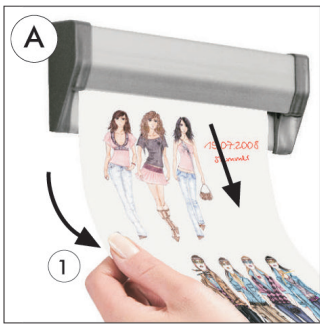

Removing poster / Plakat entnehmen