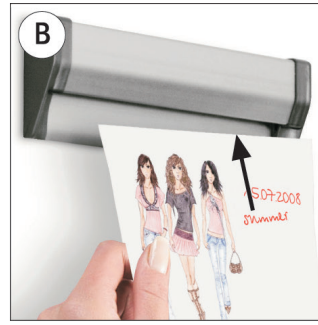

 30 mm alu profile (with rolls inside), makes it easy to attach and take down papers/pictures without the use of magnets or pins. For wall mounting with the enclosed screws and plugs. Can also be pasted with the double sided adhesive tape, mounted on the back of the profile.

 30 mm Aluprofil (mit Roll innen im Profil) für leichtes wechseln von Papieren/Bildern ohne Anwendung von Magnete oder Stifte. Wird mit Schrauben und Dübel (inkl.) montiert oder mit doppelseitigem Klebeband, das auf der Rückseite des Profiles montiert wird.

 30 mm aluprofil (med indvendige ruller) til nem ophængning og nedtagning af papirer/billeder uden brug af magneter eller stifter. Monteres på væg med skruer (inkl.) og plugs eller klæbes op med dobbeltsidet tape som er monteret bag på profilen.

- Slide back grey cover strips to mount with screws and wall plugs.
- Sie können mit Hilfe der Montagelöcher und Befestigungsmaterialien das Fast Note an die Wand montieren.

- Alternatively use double-sided tape provided on the back.
- Sie können mit doppelseitigen Klebstripes das Fast Note an die Wand befestigen.