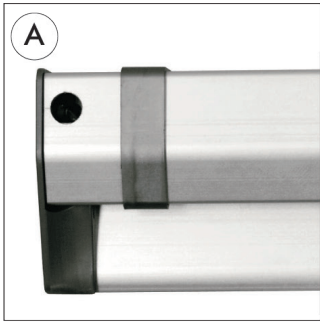

 30 mm alu profile (with rolls inside), makes it easy to attach and take down papers/pictures without the use of magnets or pins. For wall mounting with the enclosed screws and plugs. Can also be pasted with the double sided adhesive tape, mounted on the back of the profile.

 30 mm Aluprofil (mit Roll innen im Profil) für leichtes wechseln von Papieren/Bildern ohne Anwendung von Magnete oder Stifte. Wird mit Schrauben und Dübel (inkl.) montiert oder mit doppelseitigem Klebeband, das auf der Rückseite des Profiles montiert wird.

 30 mm aluprofil (med indvendige ruller) til nem ophængning og nedtagning af papirer/billeder uden brug af magneter eller stifter. Monteres på væg med skruer (inkl.) og plugs eller klæbes op med dobbeltsidet tape som er monteret bag på profilen.

- Slide back grey cover strips to mount with screws and wall plugs.
- Sie können mit Hilfe der Montagelöcher und Befestigungsmaterialien das Fast Note an die Wand montieren.

- Alternatively use double-sided tape provided on the back.
- Sie können mit doppelseitigen Klebstripes das Fast Note an die Wand befestigen.