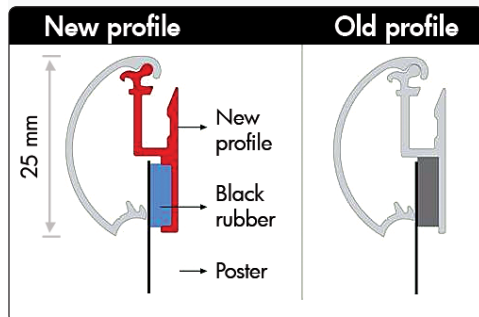

PATENT NO. TR200501301

 26 mm alu posterlist set mounted with black rubber. Incl. black endcaps and 2 grey plastic hangers for ceiling or wall hanging. The profiles are available in 3 metres lengths for customized production (model 276).

 26 mm Alu Posterleiste Satz mit Kautschuckband montiert. Inkl. schwarze Endkappen und graue Aufhängehaken. Für Plakate geeignet. Die Profile sind in 3-Meter-Längen für kundenspezifische Anfertigung (Modell 276).

 26 mm alu plakatophængssæt monteret med gummiliste. Inkl. sorte endekapper og grå ophængskroge. Profilerne kan leveres i 3 meters længde til specialfremstilling (model 276).

**\*Grip top/bottom:**

The part of the poster/banner that will be covered by the profile and not visible.