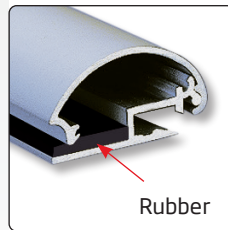

PATENT NO. TR200501301

 26 mm alu posterlist set mounted with black rubber. Incl. black endcaps and 2 grey plastic hangers for ceiling or wall hanging. The profiles are available in 3 metres lengths for customized production (model 276).

 26 mm Alu Posterleiste Satz mit Kautschuckband montiert. Inkl. schwarze Endkappen und graue Aufhängehaken. Für Plakate geeignet. Die Profile sind in 3-Meter-Längen für kundenspezifische Anfertigung (Modell 276).

 26 mm alu plakatophængssæt monteret med gummiliste. Inkl. sorte endekapper og grå ophængskroge. Profilerne kan leveres i 3 meters længde til specialfremstilling (model 276).

**\*Grip top/bottom:**

The part of the poster/banner that will be covered by the profile and not visible.

• Open the top profile with hangers.  
• Öffnen Sie das Profil mit Aufhängung auf und legen Sie das Poster hinein und klappen Sie ihn zu.

• Place the top edge of the poster on the rubber band and close the profile. Do the same for the bottom part.  
• Poster einlegen. Öffnen Sie das untere Profil und legen Sie das andere Ende des Posters hinein und klappen Sie ihn zu.