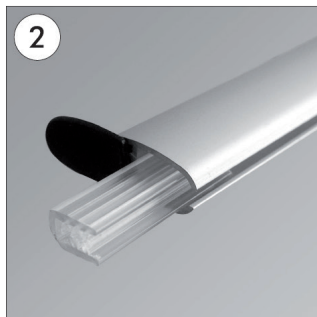

- Open the taps by turning and take the PVC profiles out.
- Machen Sie die Endkappen drehend auf und nehmen Sie die PVC Profile heraus.