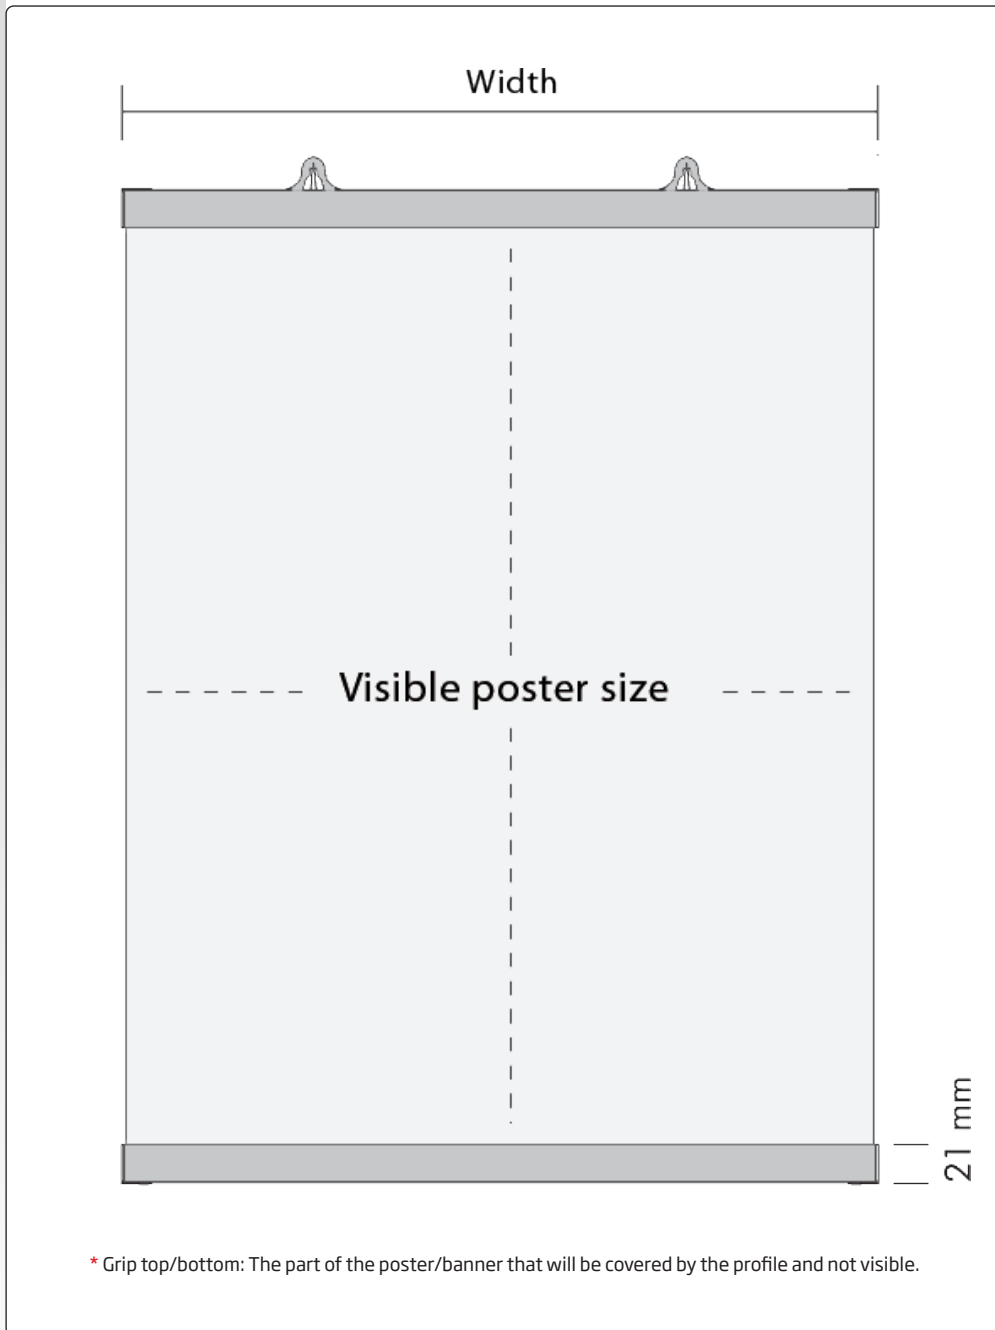

For banner materials 10 - 500 mikron

 20 mm anodized alu profiles (set) incl. black endcaps and 2 plastic hangers. Can be used both single and double sided. Recommended for posters. The profiles are available in 3 metres lengths for customized production (model 277).

 20 mm eloxierte doppelseitiger Alu Profil (Set) inkl. schwarze Endkappen und 2 Aufhängehaken. Für ein- oder doppelseitige Verwendung. Für Plakate empfohlen. Die Profile sind in 3-M-Längen für kundenspezifische Anfertigung (Modell 277).

 20 mm aluprofiler (sæt) inkl. sorte endkapper og to ophængsøjer. Kan anvendes både enkelt- og dobbeltsidet. Anbefales til plakater. Profilerne kan leveres i 3 meters længde til specialfremstilling (model 277).

Model	Article	Poster width	Profile grip*	Color	Total width	Package size and weight		Pallet size and quantity	
253	2621	21,0 cm	1 cm	Alu/silver	21,6 cm	22 x 26 x 3,2 cm	0,1 kg	80 x 120 x 220 cm	3900 pcs.
253	2622	29,7 cm	1 cm	Alu/silver	30,3 cm	22 x 36 x 3,2 cm	0,2 kg	80 x 120 x 220 cm	2800 pcs.
253	2623	42,0 cm	1 cm	Alu/silver	42,6 cm	22 x 48 x 3,2 cm	0,3 kg	80 x 120 x 220 cm	1900 pcs.
253	2624	50,0 cm	1 cm	Alu/silver	50,6 cm	22 x 56 x 3,2 cm	0,4 kg	80 x 120 x 220 cm	1900 pcs.
253	2625	59,4 cm	1 cm	Alu/silver	60,0 cm	22 x 66 x 3,2 cm	0,4 kg	80 x 120 x 220 cm	1600 pcs.
253	2626	70,0 cm	1 cm	Alu/silver	70,6 cm	22 x 76 x 3,2 cm	0,5 kg	80 x 120 x 220 cm	1450 pcs.
253	2627	84,1 cm	1 cm	Alu/silver	84,7 cm	22 x 91 x 3,2 cm	0,5 kg	80 x 120 x 220 cm	1200 pcs.
253	2628	100,0 cm	1 cm	Alu/silver	100,6 cm	22 x 107 x 3,2 cm	0,6 kg	80 x 120 x 220 cm	1050 pcs.
253	2629	120,0 cm	1 cm	Alu/silver	120,6 cm	22 x 126 x 3,2 cm	0,7 kg	80 x 130 x 220 cm	1000 pcs.