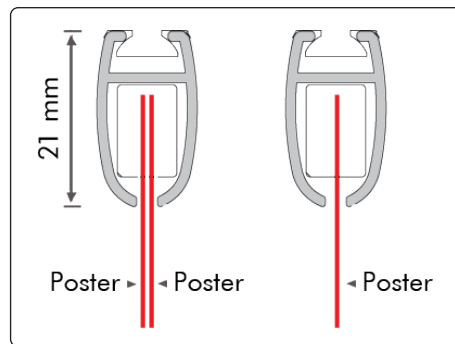

For banner materials 10 - 500 mikron

 20 mm anodized alu profiles (set) incl. black endcaps and 2 plastic hangers. Can be used both single and double sided. Recommended for posters. The profiles are available in 3 metres lengths for customized production (model 277).

 20 mm eloxierte doppelseitiger Alu Profil (Set) inkl. schwarze Endkappen und 2 Aufhängehaken. Für ein- oder doppelseitige Verwendung. Für Plakate empfohlen. Die Profile sind in 3-M-Längen für kundenspezifische Anfertigung (Modell 277).

 20 mm aluprofiler (sæt) inkl. sorte endkapper og to ophængsøjer. Kan anvendes både enkelt- og dobbeltsidet. Anbefales til plakater. Profilerne kan leveres i 3 meters længde til specialfremstilling (model 277).

Model	Article	Poster width	Profile grip*	Color	Total width	Package size and weight		Pallet size and quantity	
253	2621	21,0 cm	1 cm	Alu/silver	21,6 cm	22 x 26 x 3,2 cm	0,1 kg	80 x 120 x 220 cm	3900 pcs.
253	2622	29,7 cm	1 cm	Alu/silver	30,3 cm	22 x 36 x 3,2 cm	0,2 kg	80 x 120 x 220 cm	2800 pcs.
253	2623	42,0 cm	1 cm	Alu/silver	42,6 cm	22 x 48 x 3,2 cm	0,3 kg	80 x 120 x 220 cm	1900 pcs.
253	2624	50,0 cm	1 cm	Alu/silver	50,6 cm	22 x 56 x 3,2 cm	0,4 kg	80 x 120 x 220 cm	1900 pcs.
253	2625	59,4 cm	1 cm	Alu/silver	60,0 cm	22 x 66 x 3,2 cm	0,4 kg	80 x 120 x 220 cm	1600 pcs.
253	2626	70,0 cm	1 cm	Alu/silver	70,6 cm	22 x 76 x 3,2 cm	0,5 kg	80 x 120 x 220 cm	1450 pcs.
253	2627	84,1 cm	1 cm	Alu/silver	84,7 cm	22 x 91 x 3,2 cm	0,5 kg	80 x 120 x 220 cm	1200 pcs.
253	2628	100,0 cm	1 cm	Alu/silver	100,6 cm	22 x 107 x 3,2 cm	0,6 kg	80 x 120 x 220 cm	1050 pcs.
253	2629	120,0 cm	1 cm	Alu/silver	120,6 cm	22 x 126 x 3,2 cm	0,7 kg	80 x 130 x 220 cm	1000 pcs.