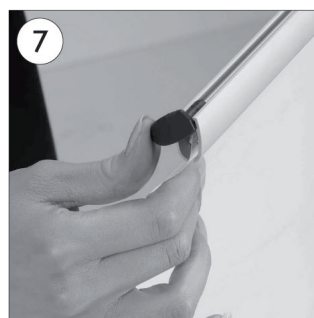

• HOW TO TAKE IN THE POSTER • EINSCHIEBUNG DER POSTER

- Take product out of its package.
- Packen Sie die Poster Fix aus

- Open the taps by turning and take the PVC profiles out.
- Machen Sie die Endkappen drehend auf und nehmen Sie die PVC Profile heraus.

- Put the plastic clips from top & bottom of poster.
- Befestigen Sie die Kunststoffgreifer an den Posterseiten. Schieben Sie dann die Kunststoffgreifer in die schiene hinein.

- Attach you poster by sliding it to the canal inside the aluminum profile from the sides.
- Schieben Sie Ihr Poster seitlich in den Kanal am Profil hinein.