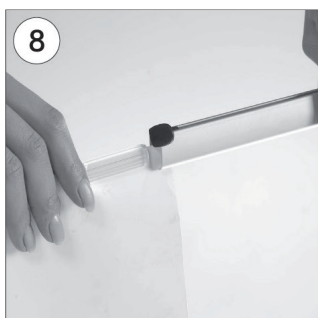

• HOW TO TAKE OFF THE POSTER • AUSSCHIEBUNG DER POSTER