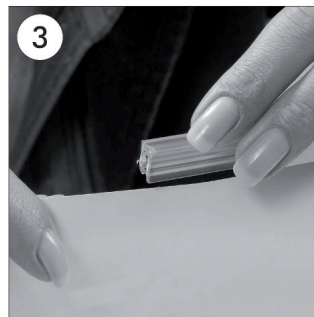

Model	Article	Poster width	Profile grip*	Color	Total width	Package size and weight		Pallet size and quantity	
253	2621	21,0 cm	1 cm	Alu/silver	21,6 cm	22 x 26 x 3,2 cm	0,1 kg	80 x 120 x 220 cm	3900 pcs.
253	2622	29,7 cm	1 cm	Alu/silver	30,3 cm	22 x 36 x 3,2 cm	0,2 kg	80 x 120 x 220 cm	2800 pcs.
253	2623	42,0 cm	1 cm	Alu/silver	42,6 cm	22 x 48 x 3,2 cm	0,3 kg	80 x 120 x 220 cm	1900 pcs.
253	2624	50,0 cm	1 cm	Alu/silver	50,6 cm	22 x 56 x 3,2 cm	0,4 kg	80 x 120 x 220 cm	1900 pcs.
253	2625	59,4 cm	1 cm	Alu/silver	60,0 cm	22 x 66 x 3,2 cm	0,4 kg	80 x 120 x 220 cm	1600 pcs.
253	2626	70,0 cm	1 cm	Alu/silver	70,6 cm	22 x 76 x 3,2 cm	0,5 kg	80 x 120 x 220 cm	1450 pcs.
253	2627	84,1 cm	1 cm	Alu/silver	84,7 cm	22 x 91 x 3,2 cm	0,5 kg	80 x 120 x 220 cm	1200 pcs.
253	2628	100,0 cm	1 cm	Alu/silver	100,6 cm	22 x 107 x 3,2 cm	0,6 kg	80 x 120 x 220 cm	1050 pcs.
253	2629	120,0 cm	1 cm	Alu/silver	120,6 cm	22 x 126 x 3,2 cm	0,7 kg	80 x 130 x 220 cm	1000 pcs.

• HOW TO TAKE IN THE POSTER • EINSCHIEBUNG DER POSTER

- Take product out of its package.
- Packen Sie die Poster Fix aus

- Open the taps by turning and take the PVC profiles out.
- Machen Sie die Endkappen drehend auf und nehmen Sie die PVC Profile heraus.