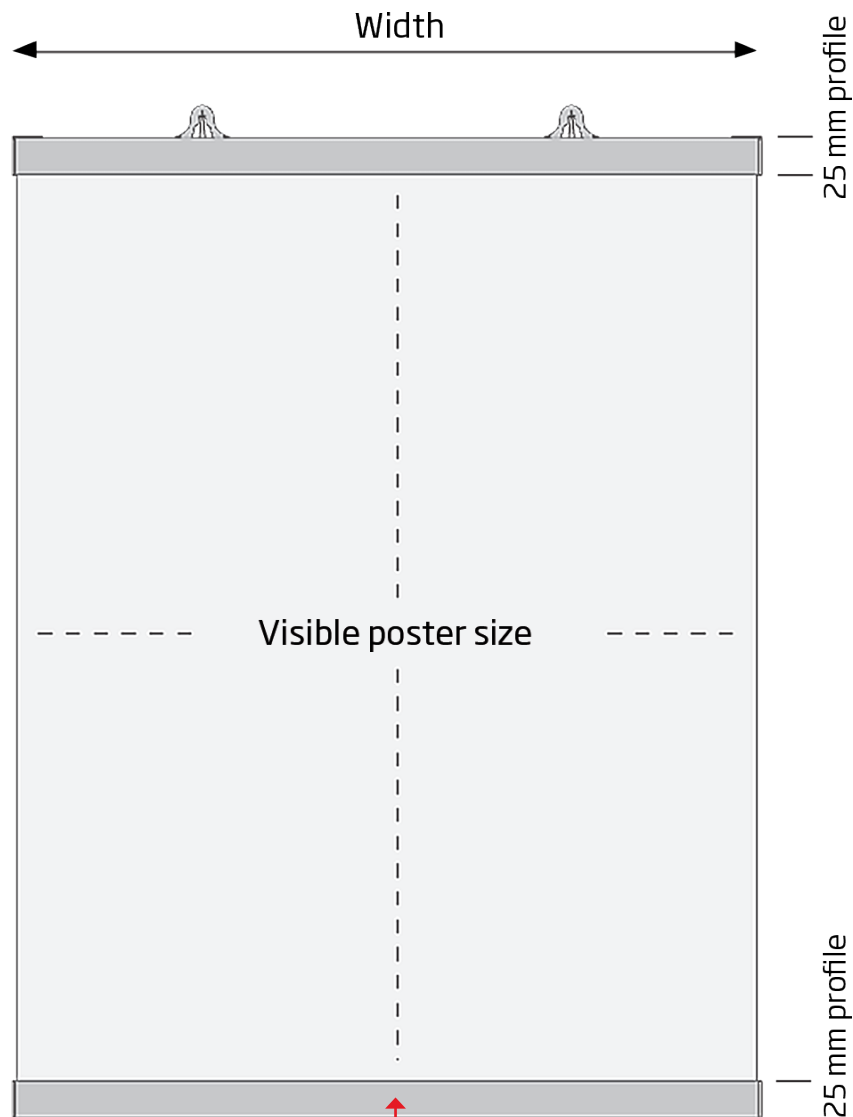

# Poster Clamp

FOR HEAVIER BANNER MATERIALS  
50 - 500 MICRON

 25 mm alu posterlist set with endcaps and two plastic hangers for ceiling or wall. The profiles are available in 3 metres lengths for customized production (model 295).

 25 mm Alu Posterleiste Satz mit Endkappen und zwei Aufhängehaken. Für Plakate geeignet. Die Profile sind in 3-Meter-Längen für kundenspezifische Anfertigung (Modell 295).

 25 mm alu plakato-phængssæt med endekapper og to ophængskroge. Profilerne kan leveres i 3 meters længde til specialfremstilling (model 295).

**\* Grip top/bottom:**

The part of the poster/banner that will be covered by the profile (and there for not visible).

Model	Article	Poster width	Grip *	Color	Total width	Package size and weight	Pallet size and quantity
254	<b>6181</b>	21,0 cm	1 cm	Alu/silver	21,3 cm	22 x 26 x 3,2 cm 0,1 kg	80 x 120 x 220 cm 3900 pcs.
254	<b>6182</b>	30,0 cm	1 cm	Alu/silver	30,3 cm	22 x 36 x 3,2 cm 0,2 kg	80 x 120 x 220 cm 2800 pcs.
254	<b>6183</b>	42,0 cm	1 cm	Alu/silver	42,3 cm	22 x 48 x 3,2 cm 0,3 kg	80 x 120 x 220 cm 1900 pcs.
254	<b>6184</b>	50,0 cm	1 cm	Alu/silver	50,3 cm	22 x 56 x 3,2 cm 0,3 kg	80 x 120 x 220 cm 1900 pcs.
254	<b>6185</b>	60,0 cm	1 cm	Alu/silver	60,3 cm	22 x 66 x 3,2 cm 0,4 kg	80 x 120 x 220 cm 1600 pcs.
254	<b>6186</b>	70,0 cm	1 cm	Alu/silver	70,3 cm	22 x 76 x 3,2 cm 0,5 kg	80 x 120 x 220 cm 1450 pcs.
254	<b>6187</b>	85,0 cm	1 cm	Alu/silver	85,3 cm	18 x 91 x 2,2 cm 0,5 kg	80 x 120 x 220 cm 1200 pcs.
254	<b>6188</b>	100,0 cm	1 cm	Alu/silver	100,3 cm	18 x 107 x 2,2 cm 0,6 kg	80 x 120 x 220 cm 1050 pcs.
254	<b>6189</b>	120,0 cm	1 cm	Alu/silver	120,3 cm	18 x 126 x 2,2 cm 0,8 kg	80 x 130 x 220 cm 1000 pcs.