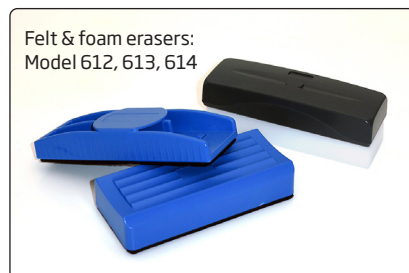

 27 mm black lacquered aluminum frame. Whiteboard suitable for board markers. Supplied with double sided tape and fittings. Writing pens and sponge can be purchased as accessories.

 27 mm schwarz-lackierter Alu-Rahmen. Weisse Tafel für Board Marker geeignet. Geliiefert mit doppelseitigem Klebeband und Beschlag. Schreiber und Schwamm kann als Zubehör bestellt werden.

 Sort lakeret aluramme i 27 mm. Hvid bagplade egnet til markerpenne. Leveres med dobbeltklæbende tape og beslag. Skrivepenne og svamp kan købes som tilbehør.

Model	Article	Board size	Colour	Total W x H x D	Package size and weight	Pallet size and quantity
263	2467	40 x 60 cm	Black	45,3 x 65,3 cm	52 x 71 x 2,5 cm 1,8 kg	80 x 120 x 220 cm 190 pcs.