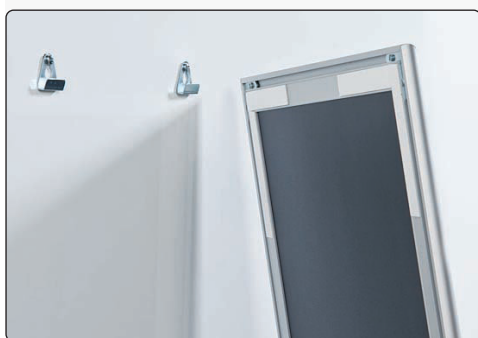

 27 mm black lacquered aluminum frame. Whiteboard suitable for board markers. Supplied with double sided tape and fittings. Writing pens and sponge can be purchased as accessories.

 27 mm schwarz-lackierter Alu-Rahmen. Weisse Tafel für Board Marker geeignet. Geliiefert mit doppelseitigem Klebeband und Beschlag. Schreiber und Schwamm kann als Zubehör bestellt werden.

 Sort lakeret aluramme i 27 mm. Hvid bagplade egnet til markerpenne. Leveres med dobbeltklæbende tape og beslag. Skrivepenne og svamp kan købes som tilbehør.

Model	Article	Board size	Colour	Total W x H x D	Package size and weight	Pallet size and quantity
263	2467	40 x 60 cm	Black	45,3 x 65,3 cm	52 x 71 x 2,5 cm 1,8 kg	80 x 120 x 220 cm 190 pcs.