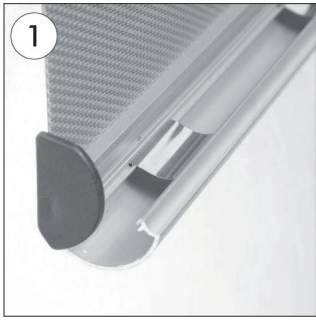

 15 mm anodized alu profiles mounted on a grey PS backplate with APET frontsheets. Easy change of messages. Including tape for fitting.

 15 mm eloxierte Alu-Profilen auf Graue PS Platte montiert und mit APET Frontplatten. Leichtes Auswechseln von Botschaften. Inklusive Klebeband zur Befestigung.

 15 mm eloxerede aluprofiler monteret på grå PS plade med APET frontplade. Let udskiftning af budskab. Inkl. tape til montering.

Model	Article	Print size	Visible print size	Color	Package size and weight	Pallet size and quantity
267	<b>2441</b>	5 x 14,8 cm	5 x 12,7 cm	Alu/silver	6 x 17 x 2 cm 0,1 kg	80 x 120 x 220 cm 8000 pcs.
267	<b>2442</b>	10,5 x 14,8 cm	10,5 x 12,7 cm	Alu/silver	12 x 17 x 2 cm 0,2 kg	80 x 120 x 220 cm 4000 pcs.
267	<b>2443</b>	10,5 x 29,7 cm	10,5 x 27,6 cm	Alu/silver	12 x 33 x 2 cm 0,2 kg	80 x 120 x 220 cm 2000 pcs.
267	<b>2444</b>	14,8 x 21 cm	14,8 x 18,9 cm	Alu/silver	16 x 23 x 2 cm 0,2 kg	80 x 120 x 220 cm 2500 pcs.
267	<b>2445</b>	21 x 29,7 cm	21 x 27,6 cm	Alu/silver	22 x 31 x 2 cm 0,2 kg	80 x 120 x 220 cm 1200 pcs.

- You can it by double adhesive tape.
- Door Sign kann durch durch doppelseitigem Klebeband festgeklebt werden.