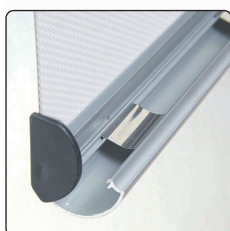

 15 mm anodized alu profiles mounted on a grey PS backplate with APET frontsheets. Easy change of messages. Including tape for fitting.

 15 mm eloxierte Alu-Profilen auf Graue PS Platte montiert und mit APET Frontplatten. Leichtes Auswechseln von Botschaften. Inklusive Klebeband zur Befestigung.

 15 mm eloxerede aluprofiler monteret på grå PS plade med APET frontplade. Let udskiftning af budskab. Inkl. tape til montering.

Model	Article	Print size	Visible print size	Color	Package size and weight	Pallet size and quantity
267	<b>2441</b>	5 x 14,8 cm	5 x 12,7 cm	Alu/silver	6 x 17 x 2 cm 0,1 kg	80 x 120 x 220 cm 8000 pcs.
267	<b>2442</b>	10,5 x 14,8 cm	10,5 x 12,7 cm	Alu/silver	12 x 17 x 2 cm 0,2 kg	80 x 120 x 220 cm 4000 pcs.
267	<b>2443</b>	10,5 x 29,7 cm	10,5 x 27,6 cm	Alu/silver	12 x 33 x 2 cm 0,2 kg	80 x 120 x 220 cm 2000 pcs.
267	<b>2444</b>	14,8 x 21 cm	14,8 x 18,9 cm	Alu/silver	16 x 23 x 2 cm 0,2 kg	80 x 120 x 220 cm 2500 pcs.
267	<b>2445</b>	21 x 29,7 cm	21 x 27,6 cm	Alu/silver	22 x 31 x 2 cm 0,2 kg	80 x 120 x 220 cm 1200 pcs.

- You can it by double adhesive tape.
- Door Sign kann durch durch doppelseitigem Klebeband festgeklebt werden.