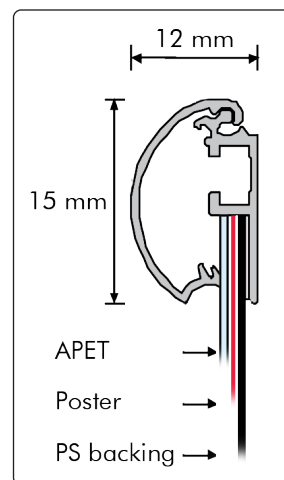

 15 mm anodized alu profiles mounted on a grey PS backplate with APET frontsheets. Easy change of messages. Including tape for fitting.

 15 mm eloxierte Alu-Profilen auf Graue PS Platte montiert und mit APET Frontplatten. Leichtes Auswechseln von Botschaften. Inklusive Klebeband zur Befestigung.

 15 mm eloxerede aluprofiler monteret på grå PS plade med APET frontplade. Let udskiftning af budskab. Inkl. tape til montering.

Model	Article	Print size	Visible print size	Color	Package size and weight	Pallet size and quantity
267	<b>2441</b>	5 x 14,8 cm	5 x 12,7 cm	Alu/silver	6 x 17 x 2 cm 0,1 kg	80 x 120 x 220 cm 8000 pcs.
267	<b>2442</b>	10,5 x 14,8 cm	10,5 x 12,7 cm	Alu/silver	12 x 17 x 2 cm 0,2 kg	80 x 120 x 220 cm 4000 pcs.
267	<b>2443</b>	10,5 x 29,7 cm	10,5 x 27,6 cm	Alu/silver	12 x 33 x 2 cm 0,2 kg	80 x 120 x 220 cm 2000 pcs.
267	<b>2444</b>	14,8 x 21 cm	14,8 x 18,9 cm	Alu/silver	16 x 23 x 2 cm 0,2 kg	80 x 120 x 220 cm 2500 pcs.
267	<b>2445</b>	21 x 29,7 cm	21 x 27,6 cm	Alu/silver	22 x 31 x 2 cm 0,2 kg	80 x 120 x 220 cm 1200 pcs.

- Open all profiles.
- Alle Profile öffnen.

- Take-off the anti-reflex cover.
- Antireflex -Schutzfolie abheben.

- Place in the poster.
- Poster einlegen.

- After placing the cover back on the poster, close the profiles.
- Antireflex-Schutzfolie auf Poster legen und die Seitenprofile zuklappen.

- You can it by double adhesive tape.
- Door Sign kann durch durch doppelseitigem Klebeband festgeklebt werden.