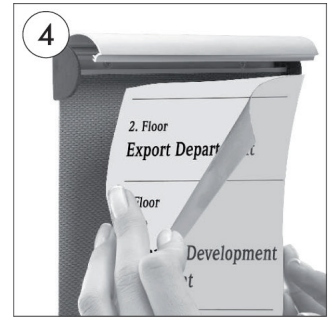

- After placing the cover back on the poster, close the profiles.
- Antireflex-Schutzfolie auf Poster legen und die Seitenprofile zuklappen.