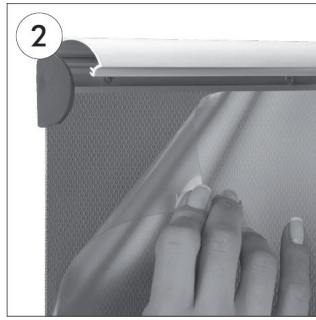

- Open all profiles.
- Alle Profile öffnen.

- Take-off the anti-reflex cover.
- Antireflex -Schutzfolie abheben.

- Place in the poster.
- Poster einlegen.

- After placing the cover back on the poster, close the profiles.
- Antireflex-Schutzfolie auf Poster legen und die Seitenprofile zuklappen.

- You can it by double adhesive tape.
- Door Sign kann durch durch doppelseitigem Klebeband festgeklebt werden.