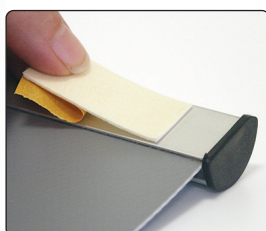

 15 mm anodized alu profiles mounted on a grey PS backplate with APET frontsheets. Easy change of messages. Including tape for fitting.

 15 mm eloxierte Alu-Profilen auf Graue PS Platte montiert und mit APET Frontplatten. Leichtes Auswechseln von Botschaften. Inklusive Klebeband zur Befestigung.

 15 mm eloxerede aluprofiler monteret på grå PS plade med APET frontplade. Let udskiftning af budskab. Inkl. tape til montering.

Model	Article	Print size	Visible print size	Color	Package size and weight	Pallet size and quantity
267	<b>2441</b>	5 x 14,8 cm	5 x 12,7 cm	Alu/silver	6 x 17 x 2 cm 0,1 kg	80 x 120 x 220 cm 8000 pcs.
267	<b>2442</b>	10,5 x 14,8 cm	10,5 x 12,7 cm	Alu/silver	12 x 17 x 2 cm 0,2 kg	80 x 120 x 220 cm 4000 pcs.
267	<b>2443</b>	10,5 x 29,7 cm	10,5 x 27,6 cm	Alu/silver	12 x 33 x 2 cm 0,2 kg	80 x 120 x 220 cm 2000 pcs.
267	<b>2444</b>	14,8 x 21 cm	14,8 x 18,9 cm	Alu/silver	16 x 23 x 2 cm 0,2 kg	80 x 120 x 220 cm 2500 pcs.
267	<b>2445</b>	21 x 29,7 cm	21 x 27,6 cm	Alu/silver	22 x 31 x 2 cm 0,2 kg	80 x 120 x 220 cm 1200 pcs.

- Open all profiles.
- Alle Profile öffnen.

- Take-off the anti-reflex cover.
- Antireflex -Schutzfolie abheben.

- Place in the poster.
- Poster einlegen.

- After placing the cover back on the poster, close the profiles.
- Antireflex-Schutzfolie auf Poster legen und die Seitenprofile zuklappen.

- You can it by double adhesive tape.
- Door Sign kann durch durch doppelseitigem Klebeband festgeklebt werden.