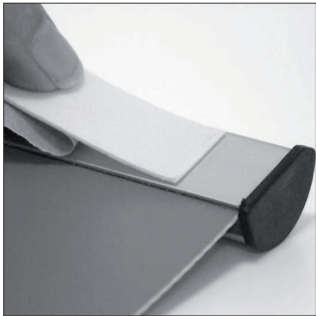

 15 mm anodized alu profiles mounted on a grey PS backplate with APET frontsheets. Easy change of messages. Including tape for fitting.

 15 mm eloxierte Alu-Profilen auf Graue PS Platte montiert und mit APET Frontplatten. Leichtes Auswechseln von Botschaften. Inklusive Klebeband zur Befestigung.

 15 mm eloxerede aluprofiler monteret på grå PS plade med APET frontplade. Let udskiftning af budskab. Inkl. tape til montering.

Model	Article	Print size	Visible print size	Color	Package size and weight	Pallet size and quantity
267	<b>2441</b>	5 x 14,8 cm	5 x 12,7 cm	Alu/silver	6 x 17 x 2 cm 0,1 kg	80 x 120 x 220 cm 8000 pcs.
267	<b>2442</b>	10,5 x 14,8 cm	10,5 x 12,7 cm	Alu/silver	12 x 17 x 2 cm 0,2 kg	80 x 120 x 220 cm 4000 pcs.
267	<b>2443</b>	10,5 x 29,7 cm	10,5 x 27,6 cm	Alu/silver	12 x 33 x 2 cm 0,2 kg	80 x 120 x 220 cm 2000 pcs.
267	<b>2444</b>	14,8 x 21 cm	14,8 x 18,9 cm	Alu/silver	16 x 23 x 2 cm 0,2 kg	80 x 120 x 220 cm 2500 pcs.
267	<b>2445</b>	21 x 29,7 cm	21 x 27,6 cm	Alu/silver	22 x 31 x 2 cm 0,2 kg	80 x 120 x 220 cm 1200 pcs.

- Open all profiles.
- Alle Profile öffnen.

- Take-off the anti-reflex cover.
- Antireflex -Schutzfolie abheben.

- Place in the poster.
- Poster einlegen.

- After placing the cover back on the poster, close the profiles.
- Antireflex-Schutzfolie auf Poster legen und die Seitenprofile zuklappen.

- You can it by double adhesive tape.
- Door Sign kann durch durch doppelseitigem Klebeband festgeklebt werden.