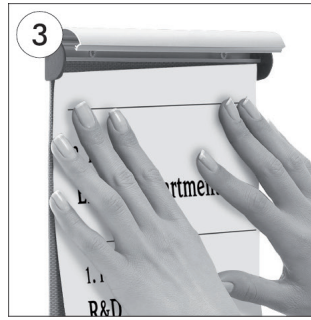

 15 mm anodized alu profiles mounted on a grey PS backplate with APET frontsheets. Easy change of messages. Including tape for fitting.

 15 mm eloxierte Alu-Profilen auf Graue PS Platte montiert und mit APET Frontplatten. Leichtes Auswechseln von Botschaften. Inklusive Klebeband zur Befestigung.

 15 mm eloxerede aluprofiler monteret på grå PS plade med APET frontplade. Let udskiftning af budskab. Inkl. tape til montering.

Model	Article	Print size	Visible print size	Color	Package size and weight	Pallet size and quantity
267	<b>2441</b>	5 x 14,8 cm	5 x 12,7 cm	Alu/silver	6 x 17 x 2 cm 0,1 kg	80 x 120 x 220 cm 8000 pcs.
267	<b>2442</b>	10,5 x 14,8 cm	10,5 x 12,7 cm	Alu/silver	12 x 17 x 2 cm 0,2 kg	80 x 120 x 220 cm 4000 pcs.
267	<b>2443</b>	10,5 x 29,7 cm	10,5 x 27,6 cm	Alu/silver	12 x 33 x 2 cm 0,2 kg	80 x 120 x 220 cm 2000 pcs.
267	<b>2444</b>	14,8 x 21 cm	14,8 x 18,9 cm	Alu/silver	16 x 23 x 2 cm 0,2 kg	80 x 120 x 220 cm 2500 pcs.
267	<b>2445</b>	21 x 29,7 cm	21 x 27,6 cm	Alu/silver	22 x 31 x 2 cm 0,2 kg	80 x 120 x 220 cm 1200 pcs.

- Open all profiles.
- Alle Profile öffnen.

- Take-off the anti-reflex cover.
- Antireflex -Schutzfolie abheben.

- Place in the poster.
- Poster einlegen.

- After placing the cover back on the poster, close the profiles.
- Antireflex-Schutzfolie auf Poster legen und die Seitenprofile zuklappen.

- You can it by double adhesive tape.
- Door Sign kann durch durch doppelseitigem Klebeband festgeklebt werden.