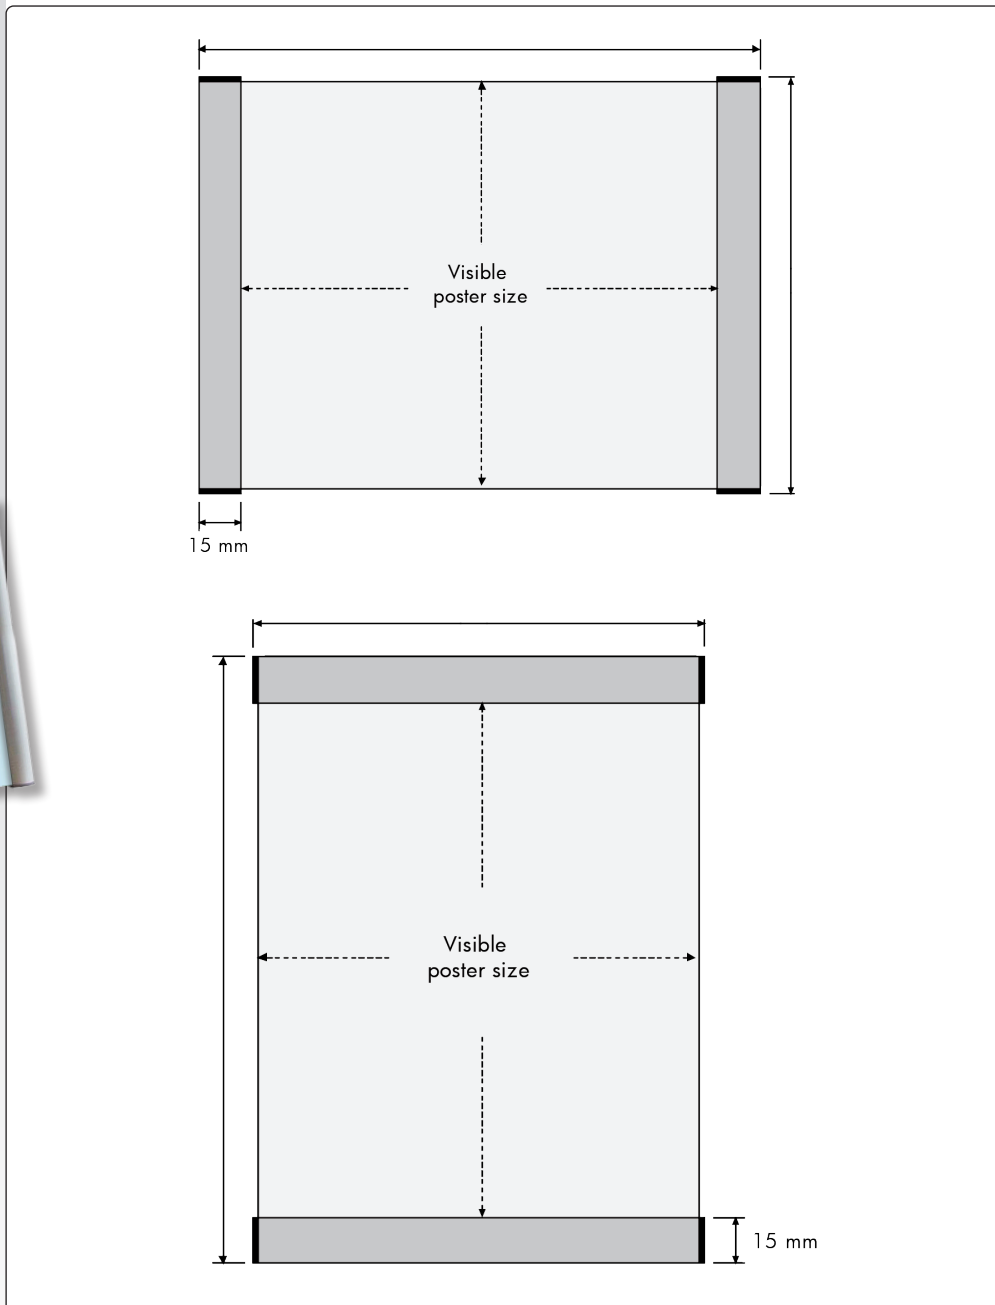

 15 mm anodized alu profiles mounted on a grey PS backplate with APET frontsheets. Easy change of messages. Including tape for fitting.

 15 mm eloxierte Alu-Profilen auf Graue PS Platte montiert und mit APET Frontplatten. Leichtes Auswechseln von Botschaften. Inklusive Klebeband zur Befestigung.

 15 mm eloxerede aluprofiler monteret på grå PS plade med APET frontplade. Let udskiftning af budskab. Inkl. tape til montering.

Model	Article	Print size	Visible print size	Color	Package size and weight	Pallet size and quantity
267	<b>2441</b>	5 x 14,8 cm	5 x 12,7 cm	Alu/silver	6 x 17 x 2 cm 0,1 kg	80 x 120 x 220 cm 8000 pcs.
267	<b>2442</b>	10,5 x 14,8 cm	10,5 x 12,7 cm	Alu/silver	12 x 17 x 2 cm 0,2 kg	80 x 120 x 220 cm 4000 pcs.
267	<b>2443</b>	10,5 x 29,7 cm	10,5 x 27,6 cm	Alu/silver	12 x 33 x 2 cm 0,2 kg	80 x 120 x 220 cm 2000 pcs.
267	<b>2444</b>	14,8 x 21 cm	14,8 x 18,9 cm	Alu/silver	16 x 23 x 2 cm 0,2 kg	80 x 120 x 220 cm 2500 pcs.
267	<b>2445</b>	21 x 29,7 cm	21 x 27,6 cm	Alu/silver	22 x 31 x 2 cm 0,2 kg	80 x 120 x 220 cm 1200 pcs.

- You can it by double adhesive tape.
- Door Sign kann durch durch doppelseitigem Klebeband festgeklebt werden.