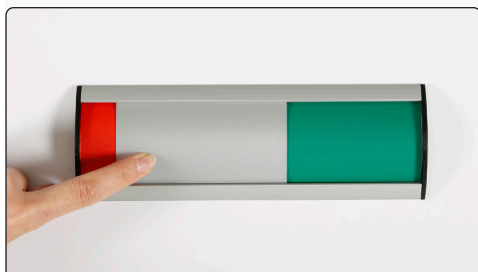

 Door sign in silver anodized aluminum with black plastic end caps. Made with a slider to indicate either "occupied" (red) or "free" (green).

 Türschild aus Silber eloxiertem Aluminium mit schwarzen Kunststoff-Endkappen. Mit einem Schieber (Grün/Rot) - "Frei" oder "Besetzt".

 Dørskilt udført i sølv-eloxeret aluminium med sorte plast endekapper. Fremstillet med en skydelåge for at angive rød - for "optaget" eller grøn for "fri".

Model	Article	Print size	Total size	Colour	Package size and weight	Pallet size and quantity
289	2484	20 x 5,2 cm	20,5 x 6,8 cm	Alu/silver with red and green	8 x 22 x 2 cm 0,2 kg	80 x 120 x 220 cm 5000 pcs.