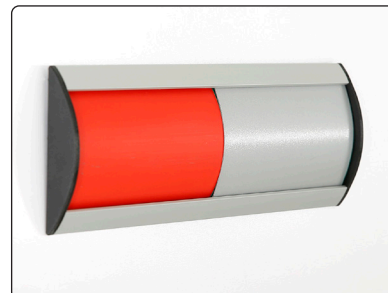

 Door sign in silver anodized aluminum with black plastic end caps. Made with a slider to indicate either "occupied" (red) or "free" (green).

 Türschild aus Silber eloxiertem Aluminium mit schwarzen Kunststoff-Endkappen. Mit einem Schieber (Grün/Rot) - "Frei" oder "Besetzt".

 Dørskilt udført i sølv-eloxeret aluminium med sorte plast endekapper. Fremstillet med en skydelåge for at angive rød - for "optaget" eller grøn for "fri".

Model	Article	Print size	Total size	Colour	Package size and weight	Pallet size and quantity
289	2484	20 x 5,2 cm	20,5 x 6,8 cm	Alu/silver with red and green	8 x 22 x 2 cm 0,2 kg	80 x 120 x 220 cm 5000 pcs.