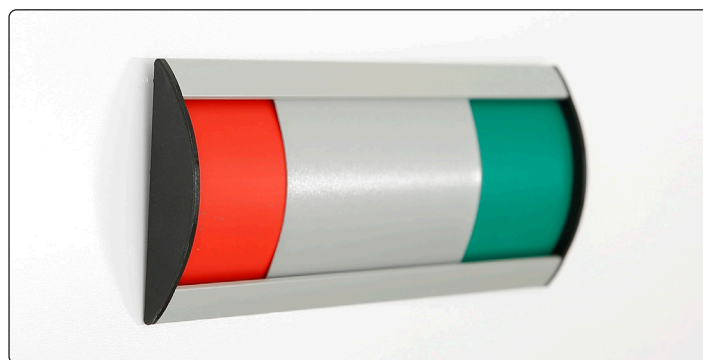

 Door sign in silver anodized aluminum with black plastic end caps. Made with a slider to indicate either "occupied" (red) or "free" (green).

 Türschild aus Silber eloxiertem Aluminium mit schwarzen Kunststoff-Endkappen. Mit einem Schieber (Grün/Rot) - "Frei" oder "Besetzt".

 Dørskilt udført i sølv-eloxeret aluminium med sorte plast endekapper. Fremstillet med en skydelåge for at angive rød - for "optaget" eller grøn for "fri".

Model	Article	Print size	Total size	Colour	Package size and weight	Pallet size and quantity
289	2484	20 x 5,2 cm	20,5 x 6,8 cm	Alu/silver with red and green	8 x 22 x 2 cm 0,2 kg	80 x 120 x 220 cm 5000 pcs.