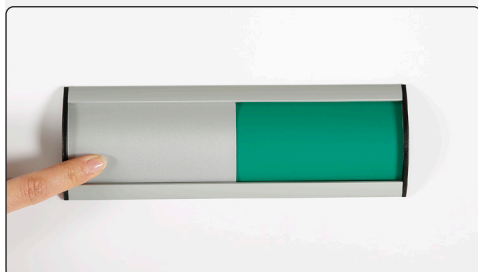

 Door sign in silver anodized aluminum with black plastic end caps. Made with a slider to indicate either "occupied" (red) or "free" (green).

 Türschild aus Silber eloxiertem Aluminium mit schwarzen Kunststoff-Endkappen. Mit einem Schieber (Grün/Rot) - "Frei" oder "Besetzt".

 Dørskilt udført i sølv-eloxeret aluminium med sorte plast endekapper. Fremstillet med en skydelåge for at angive rød - for "optaget" eller grøn for "fri".

Model	Article	Print size	Total size	Colour	Package size and weight	Pallet size and quantity
289	2484	20 x 5,2 cm	20,5 x 6,8 cm	Alu/silver with red and green	8 x 22 x 2 cm 0,2 kg	80 x 120 x 220 cm 5000 pcs.