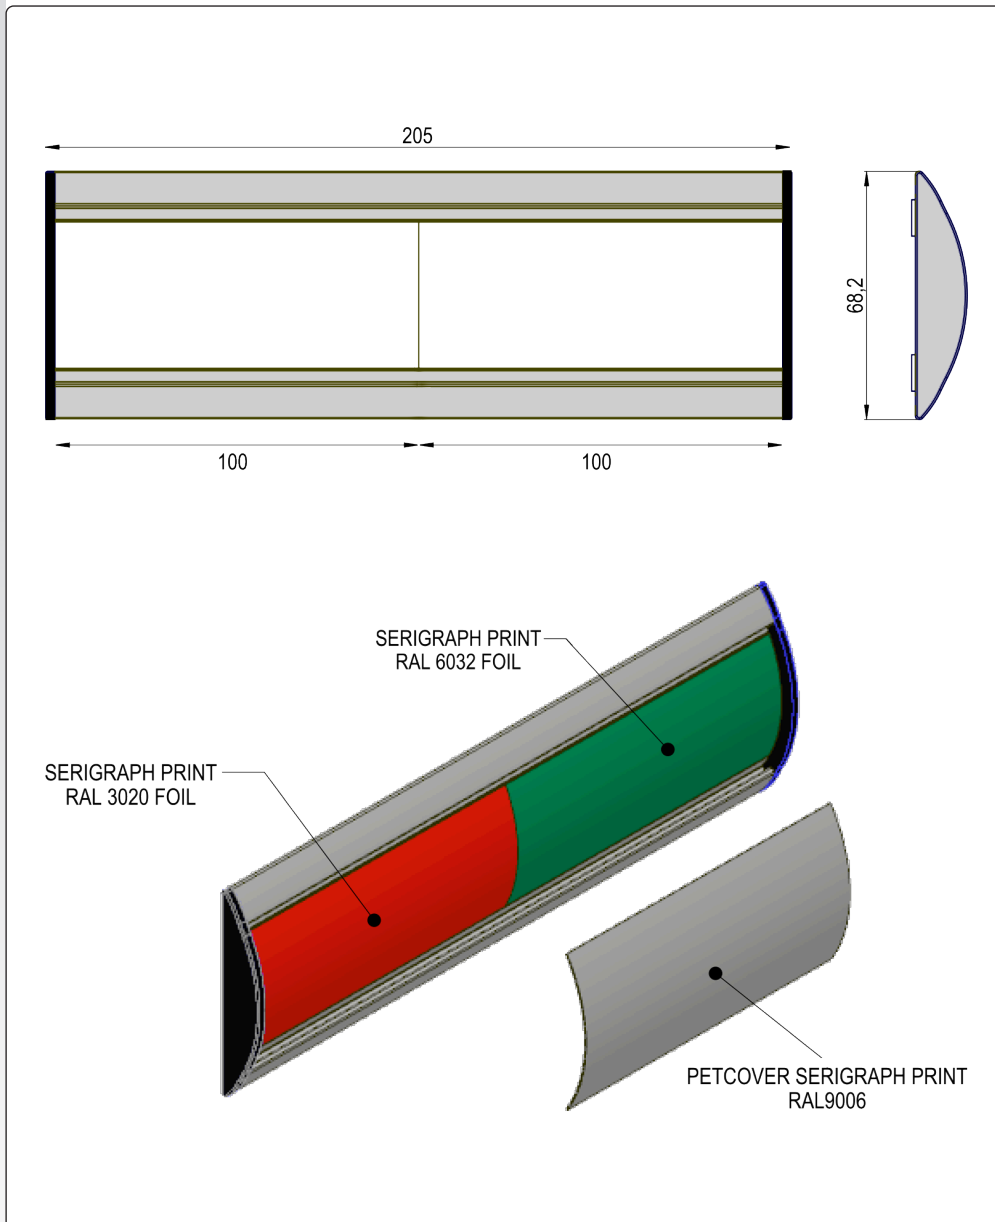

 Door sign in silver anodized aluminum with black plastic end caps. Made with a slider to indicate either "occupied" (red) or "free" (green).

 Türschild aus Silber eloxiertem Aluminium mit schwarzen Kunststoff-Endkappen. Mit einem Schieber (Grün/Rot) - "Frei" oder "Besetzt".

 Dørskilt udført i sølv-eloxeret aluminium med sorte plast endekapper. Fremstillet med en skydelåge for at angive rød - for "optaget" eller grøn for "fri".

Model	Article	Print size	Total size	Colour	Package size and weight	Pallet size and quantity
289	2484	20 x 5,2 cm	20,5 x 6,8 cm	Alu/silver with red and green	8 x 22 x 2 cm 0,2 kg	80 x 120 x 220 cm 5000 pcs.