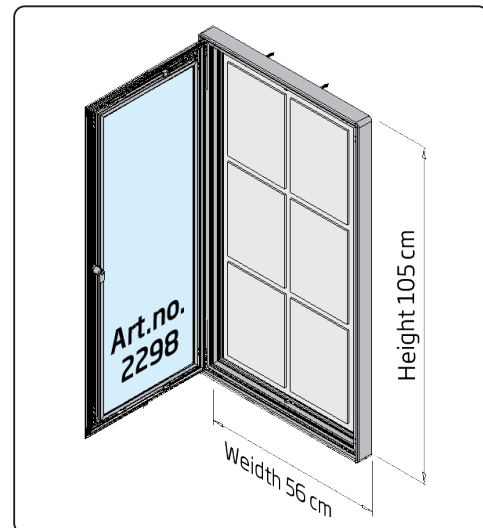

Universal Showboard with a magnetic whiteboard - only 27 mm deep. With a 30 mm alu frame and hidden lock at the side. Suitable for public places or outdoor use under a shelter. Suitable for white-boardpens and magnets. Can be used in vertical and horizontal position. Incl. mounting profiles, screws, plugs and 4 magnets for each A4 poster.

Infokasten mit Magnettafel - nur 27 mm tief. Rahmen mit 30 mm Profil und verdecktem Schloss an der Seite. Geeignet für öffentliche Bereiche oder überdachte Außenbereiche. Kompatibel mit Whiteboard-Stiften und Magneten. Vertikal und horizontal aufhängung. Inklusive Montageprofilen, Schrauben, Dübeln und 4 Magneten pro A4-Poster.

Infoboks med magnetisk whiteboard tavle - kun 27 mm dyb. Ramme med 30 mm profil og skjult lås i siden. Velegnet til offentlige steder eller udendørs brug under et overdækket område. Velegnet til whiteboardpenne og magneter. Kan bruges i lodret og vandret position. Inkl. monteringsprofiler, skruer, plugs og 4 magneter til hver A4-plakat.

**ALSO FOR
OUTDOOR USE**

The 3 sizes are suitable for:

	4A4		6A4		9A4		
	A4	A4	A4	A4	A4	A4	A4
	A4	A4	A4	A4	A4	A4	A4
	A4	A4	A4	A4	A4	A4	A4

Art. 2297
- for 4 psc. of A4 sheets

Model	Article	Visible board	Capacity	Magnets	Color	Total W x H x D	Package size and weight	Pallet size and quantity
296	2297	48,9 x 65,9 cm	4 x A4	16 pcs.	Alu / white	56 x 73 x 2,7 cm	58 x 77 x 4,6 cm 6,5 kg	80 x 120 x 220 cm 38 pcs.
296	2298	48,9 x 97,9 cm	6 x A4	24 pcs.	Alu / white	56 x 105 x 2,7 cm	58 x 109 x 4,6 cm 8,4 kg	80 x 120 x 220 cm 38 pcs.
296	2299	71,9 x 97,9 cm	9 x A4	36 pcs.	Alu / white	79 x 105 x 2,7 cm	81 x 109 x 4,6 cm 11,2 kg	80 x 120 x 220 cm 21 pcs.