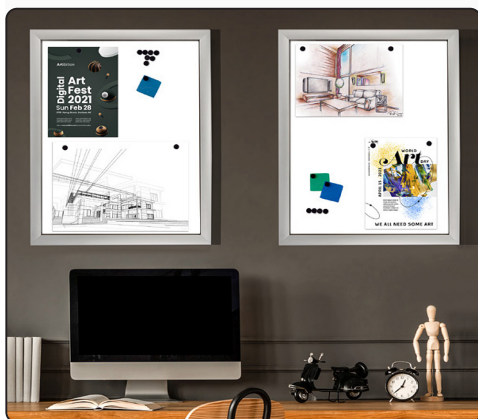

Universal Showboard with a magnetic whiteboard - only 27 mm deep. With a 30 mm alu frame and hidden lock at the side. Suitable for public places or outdoor use under a shelter. Suitable for white-boardpens and magnets. Can be used in vertical and horizontal position. Incl. mounting profiles, screws, plugs and 4 magnets for each A4 poster.

Infokasten mit Magnettafel - nur 27 mm tief. Rahmen mit 30 mm Profil und verdecktem Schloss an der Seite. Geeignet für öffentliche Bereiche oder überdachte Außenbereiche. Kompatibel mit Whiteboard-Stiften und Magneten. Vertikal und horizontal aufhängung. Inklusive Montageprofilen, Schrauben, Dübeln und 4 Magneten pro A4-Poster.

Infoboks med magnetisk whiteboard tavle - kun 27 mm dyb. Ramme med 30 mm profil og skjult lås i siden. Velegnet til offentlige steder eller udendørs brug under et overdækket område. Velegnet til whiteboardpenne og magneter. Kan bruges i lodret og vandret position. Inkl. monteringsprofiler, skruer, plugs og 4 magneter til hver A4-plakat.

**ALSO FOR
OUTDOOR USE**

The 3 sizes are suitable for:

	4A4		6A4		9A4		
	A4	A4	A4	A4	A4	A4	A4
	A4	A4	A4	A4	A4	A4	A4
	A4	A4	A4	A4	A4	A4	A4

Art. 2297
- for 4 psc. of A4 sheets

Model	Article	Visible board	Capacity	Magnets	Color	Total W x H x D	Package size and weight	Pallet size and quantity
296	2297	48,9 x 65,9 cm	4 x A4	16 pcs.	Alu / white	56 x 73 x 2,7 cm	58 x 77 x 4,6 cm 6,5 kg	80 x 120 x 220 cm 38 pcs.
296	2298	48,9 x 97,9 cm	6 x A4	24 pcs.	Alu / white	56 x 105 x 2,7 cm	58 x 109 x 4,6 cm 8,4 kg	80 x 120 x 220 cm 38 pcs.
296	2299	71,9 x 97,9 cm	9 x A4	36 pcs.	Alu / white	79 x 105 x 2,7 cm	81 x 109 x 4,6 cm 11,2 kg	80 x 120 x 220 cm 21 pcs.