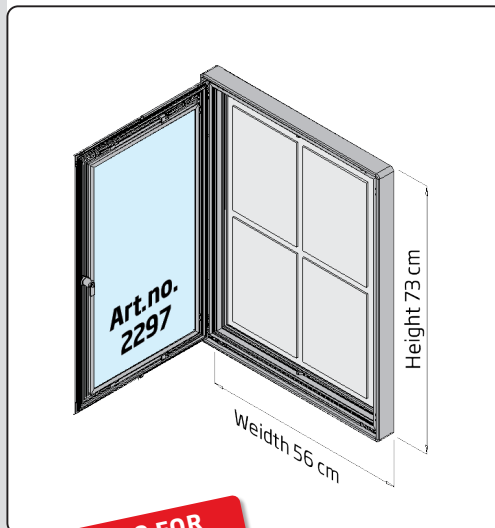

Universal Showboard with a magnetic whiteboard - only 27 mm deep. With a 30 mm alu frame and hidden lock at the side. Suitable for public places or outdoor use under a shelter. Suitable for white-boardpens and magnets. Can be used in vertical and horizontal position. Incl. mounting profiles, screws, plugs and 4 magnets for each A4 poster.

Infokasten mit Magnettafel - nur 27 mm tief. Rahmen mit 30 mm Profil und verdecktem Schloss an der Seite. Geeignet für öffentliche Bereiche oder überdachte Außenbereiche. Kompatibel mit Whiteboard-Stiften und Magneten. Vertikal und horizontal aufhängung. Inklusive Montageprofilen, Schrauben, Dübeln und 4 Magneten pro A4-Poster.

Infoboks med magnetisk whiteboard tavle - kun 27 mm dyb. Ramme med 30 mm profil og skjult lås i siden. Velegnet til offentlige steder eller udendørs brug under et overdækket område. Velegnet til whiteboardpenne og magneter. Kan bruges i lodret og vandret position. Inkl. monteringsprofiler, skruer, plugs og 4 magneter til hver A4-plakat.

**ALSO FOR
OUTDOOR USE**

The 3 sizes are suitable for:

	4A4		6A4		9A4		
	A4	A4	A4	A4	A4	A4	A4
	A4	A4	A4	A4	A4	A4	A4
	A4	A4	A4	A4	A4	A4	A4

Art. 2297
- for 4 psc. of A4 sheets

Model	Article	Visible board	Capacity	Magnets	Color	Total W x H x D	Package size and weight	Pallet size and quantity
296	2297	48,9 x 65,9 cm	4 x A4	16 pcs.	Alu / white	56 x 73 x 2,7 cm	58 x 77 x 4,6 cm 6,5 kg	80 x 120 x 220 cm 38 pcs.
296	2298	48,9 x 97,9 cm	6 x A4	24 pcs.	Alu / white	56 x 105 x 2,7 cm	58 x 109 x 4,6 cm 8,4 kg	80 x 120 x 220 cm 38 pcs.
296	2299	71,9 x 97,9 cm	9 x A4	36 pcs.	Alu / white	79 x 105 x 2,7 cm	81 x 109 x 4,6 cm 11,2 kg	80 x 120 x 220 cm 21 pcs.