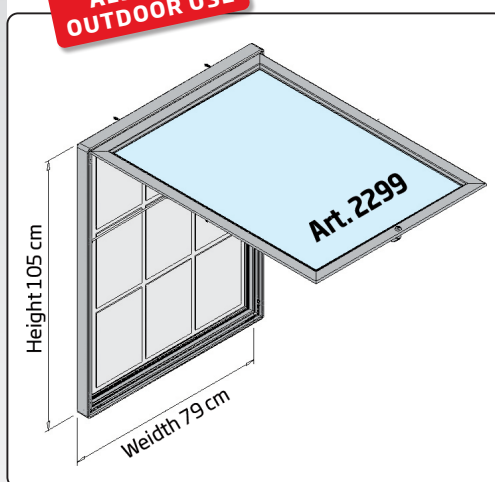

Universal Showboard with a magnetic whiteboard - only 27 mm deep. With a 30 mm alu frame and hidden lock at the side. Suitable for public places or outdoor use under a shelter. Suitable for white-boardpens and magnets. Can be used in vertical and horizontal position. Incl. mounting profiles, screws, plugs and 4 magnets for each A4 poster.

Infokasten mit Magnettafel - nur 27 mm tief. Rahmen mit 30 mm Profil und verdecktem Schloss an der Seite. Geeignet für öffentliche Bereiche oder überdachte Außenbereiche. Kompatibel mit Whiteboard-Stiften und Magneten. Vertikal und horizontal aufhängung. Inklusive Montageprofilen, Schrauben, Dübeln und 4 Magneten pro A4-Poster.

Infoboks med magnetisk whiteboard tavle - kun 27 mm dyb. Ramme med 30 mm profil og skjult lås i siden. Velegnet til offentlige steder eller udendørs brug under et overdækket område. Velegnet til whiteboardpenne og magneter. Kan bruges i lodret og vandret position. Inkl. monteringsprofiler, skruer, plugs og 4 magneter til hver A4-plakat.

**ALSO FOR
OUTDOOR USE**

The 3 sizes are suitable for:

	4A4		6A4		9A4		
	A4	A4	A4	A4	A4	A4	A4
	A4	A4	A4	A4	A4	A4	A4
	A4	A4	A4	A4	A4	A4	A4

Art. 2297
- for 4 psc. of A4 sheets

Model	Article	Visible board	Capacity	Magnets	Color	Total W x H x D	Package size and weight	Pallet size and quantity
296	2297	48,9 x 65,9 cm	4 x A4	16 pcs.	Alu / white	56 x 73 x 2,7 cm	58 x 77 x 4,6 cm 6,5 kg	80 x 120 x 220 cm 38 pcs.
296	2298	48,9 x 97,9 cm	6 x A4	24 pcs.	Alu / white	56 x 105 x 2,7 cm	58 x 109 x 4,6 cm 8,4 kg	80 x 120 x 220 cm 38 pcs.
296	2299	71,9 x 97,9 cm	9 x A4	36 pcs.	Alu / white	79 x 105 x 2,7 cm	81 x 109 x 4,6 cm 11,2 kg	80 x 120 x 220 cm 21 pcs.