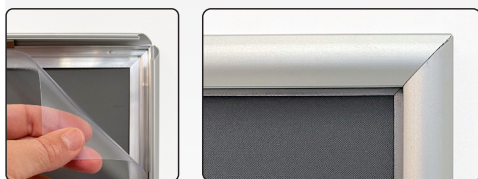

GB Open all profiles.
DE Alle Profile öffnen.
DK Åben alle profilerne.

GB Take-off the front panel.
DE Frontscheibe abheben.
DK Løft frontpladen op.

GB Place the poster in.
DE Poster einlegen.
DK Læg plakaten i.

GB Place the front panel and close the profiles.
DE Frontscheibe einlegen, die Profile zuklappen.
DK Læg frontpladen øverst og luk profilerne.

Model	Article	Poster size	Visible size	Color	Total W x H	Packaging unit and weight
299	2228	14,8 x 21 cm A5	12,4 x 18,6 cm	Alu / silver	15,8 x 22 cm	20 pcs. 42 x 19,5 x 26 cm 4,5 kg
299	2227	21 x 29,7 cm A4	18,6 x 27,3 cm	Alu / silver	22 x 30,7 cm	10 pcs. 25 x 21 x 34,5 cm 3,3 kg
299	2226	29,7 x 42 cm A3	27,3 x 39,6 cm	Alu / silver	30,7 x 43 cm	5 pcs. 34,5 x 11,5 x 49 cm 2,7 kg
299	2225	42 x 59,4 cm A2	39,6 x 57 cm	Alu / silver	43 x 60,4 cm	5 pcs. 45,5 x 11,5 x 67 cm 4,7 kg
299	2229	50 x 70 cm	47,6 x 67,6 cm	Alu / silver	51 x 71 cm	5 pcs. 54 x 11,5 x 74,5 cm 5,9 kg
299	2224	59,4 x 84,1 cm A1	57 x 81,7 cm	Alu / silver	60,4 x 85,1 cm	5 pcs. 63,5 x 11,5 x 92 cm 8,0 kg
299	2230	70 x 100 cm	67,6 x 97,6 cm	Alu / silver	71 x 101 cm	5 pcs. 74 x 11,5 x 107 cm 10,5 kg