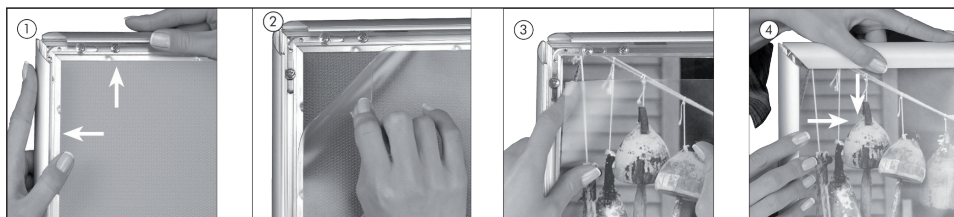

GB Open all profiles.
DE Alle Profile öffnen.
DK Åben alle profilerne.

GB Take-off the front panel.
DE Frontscheibe abheben.
DK Løft frontpladen op.

GB Place the poster in.
DE Poster einlegen.
DK Læg plakaten i.

GB Place the front panel and close the profiles.
DE Frontscheibe einlegen, die Profile zuklappen.
DK Læg frontpladen øverst og luk profilerne.

Model	Article	Poster size	Visible size	Color	Total W x H	Packaging unit and weight
299	2228	14,8 x 21 cm A5	12,4 x 18,6 cm	Alu / silver	15,8 x 22 cm	20 pcs. 42 x 19,5 x 26 cm 4,5 kg
299	2227	21 x 29,7 cm A4	18,6 x 27,3 cm	Alu / silver	22 x 30,7 cm	10 pcs. 25 x 21 x 34,5 cm 3,3 kg
299	2226	29,7 x 42 cm A3	27,3 x 39,6 cm	Alu / silver	30,7 x 43 cm	5 pcs. 34,5 x 11,5 x 49 cm 2,7 kg
299	2225	42 x 59,4 cm A2	39,6 x 57 cm	Alu / silver	43 x 60,4 cm	5 pcs. 45,5 x 11,5 x 67 cm 4,7 kg
299	2229	50 x 70 cm	47,6 x 67,6 cm	Alu / silver	51 x 71 cm	5 pcs. 54 x 11,5 x 74,5 cm 5,9 kg
299	2224	59,4 x 84,1 cm A1	57 x 81,7 cm	Alu / silver	60,4 x 85,1 cm	5 pcs. 63,5 x 11,5 x 92 cm 8,0 kg
299	2230	70 x 100 cm	67,6 x 97,6 cm	Alu / silver	71 x 101 cm	5 pcs. 74 x 11,5 x 107 cm 10,5 kg