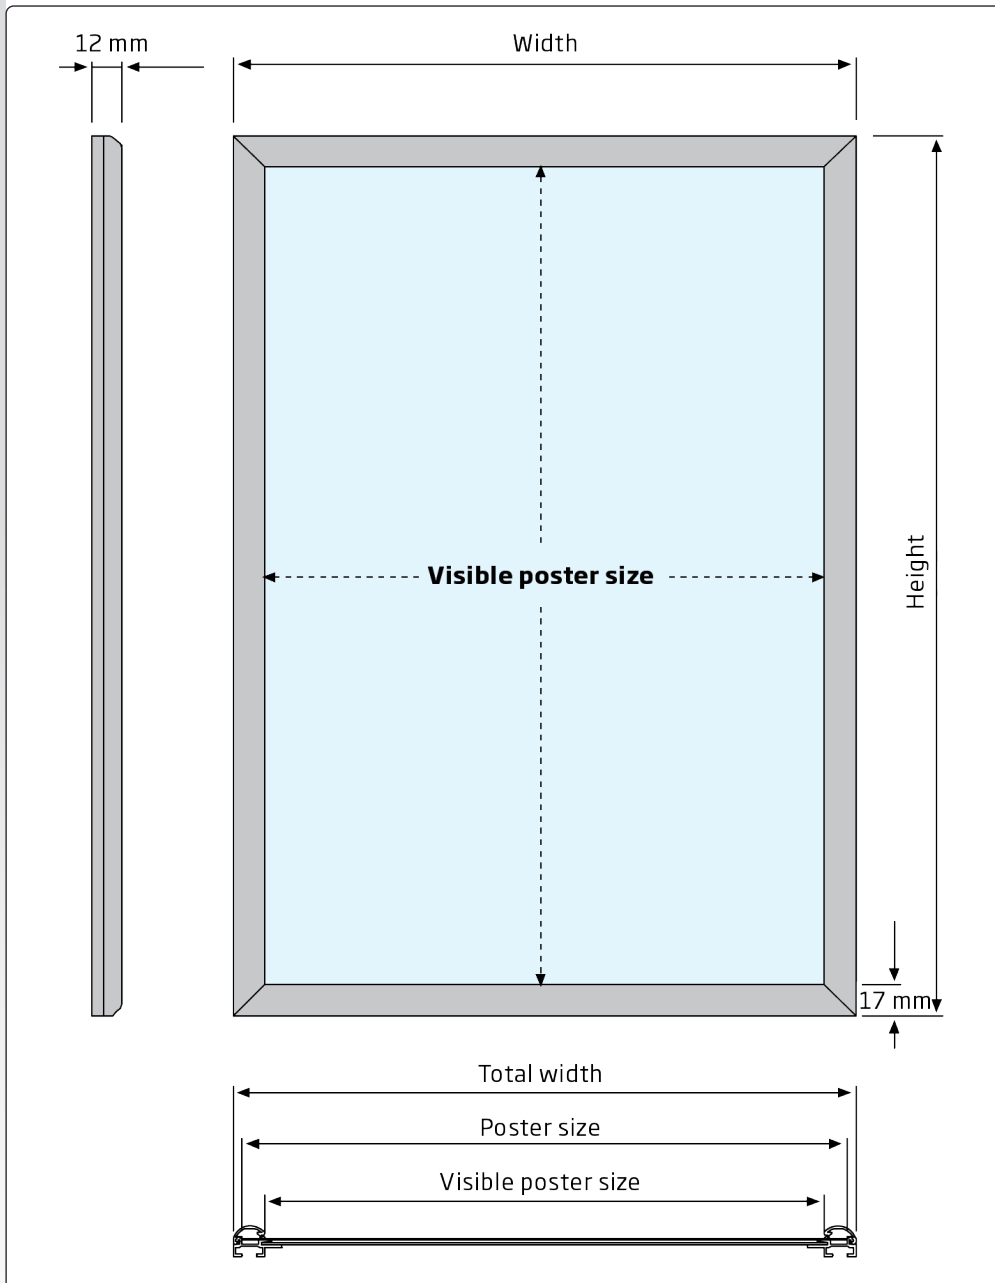

 Silver anodized aluminum poster frame. 17 mm profile with corners cut in mitred. 1,5 mm PS backing and anti-reflex APET front panel. Screws and plugs incl. Each carton packed with: A5 20 pcs. - A4 10 pcs. - A3 and larger 5 pcs.

 Silbereloxierte Aluminium Klapprahmen. 17 mm Profil mit Ecken auf Gehrung. 1,5 mm PS Rückwand und entspiegelter APET Frontscheibe. Inkl. Schrauben und Dübeln. Packung pro Karton: A5 20 Stück - A4 10 Stück - A3 & größer 5 Stück.

 Søveloxeret aluminium klapramme. 17 mm profil med hjørner i gering. 1,5 mm PS bagplade og APET antirefleks frontplade. Inkl. skruer og plugs. Antal pr. karton: A5 20 stk. - A4 10 stk. - A3 og større 5 stk.

GB Place the front panel and close the profiles.  
DE Frontscheibe einlegen, die Profile zuklappen.  
DK Læg frontpladen øverst og luk profilerne.

Model	Article	Poster size	Visible size	Color	Total W x H	Packaging unit and weight
299	<b>2228</b>	14,8 x 21 cm A5	12,4 x 18,6 cm	Alu / silver	15,8 x 22 cm	20 pcs. 42 x 19,5 x 26 cm 4,5 kg
299	<b>2227</b>	21 x 29,7 cm A4	18,6 x 27,3 cm	Alu / silver	22 x 30,7 cm	10 pcs. 25 x 21 x 34,5 cm 3,3 kg
299	<b>2226</b>	29,7 x 42 cm A3	27,3 x 39,6 cm	Alu / silver	30,7 x 43 cm	5 pcs. 34,5 x 11,5 x 49 cm 2,7 kg
299	<b>2225</b>	42 x 59,4 cm A2	39,6 x 57 cm	Alu / silver	43 x 60,4 cm	5 pcs. 45,5 x 11,5 x 67 cm 4,7 kg
299	<b>2229</b>	50 x 70 cm	47,6 x 67,6 cm	Alu / silver	51 x 71 cm	5 pcs. 54 x 11,5 x 74,5 cm 5,9 kg
299	<b>2224</b>	59,4 x 84,1 cm A1	57 x 81,7 cm	Alu / silver	60,4 x 85,1 cm	5 pcs. 63,5 x 11,5 x 92 cm 8,0 kg
299	<b>2230</b>	70 x 100 cm	67,6 x 97,6 cm	Alu / silver	71 x 101 cm	5 pcs. 74 x 11,5 x 107 cm 10,5 kg