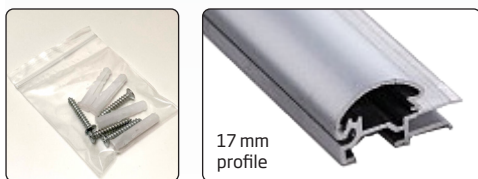

 Silver anodized aluminum poster frame. 17 mm profile with corners cut in mitred. 1,5 mm PS backing and anti-reflex APET front panel. Screws and plugs incl. Each carton packed with: A5 20 pcs. - A4 10 pcs. - A3 and larger 5 pcs.

 Silbereloxierte Aluminium Klapprahmen. 17 mm Profil mit Ecken auf Gehrung. 1,5 mm PS Rückwand und entspiegelter APET Frontscheibe. Inkl. Schrauben und Dübeln. Packung pro Karton: A5 20 Stück - A4 10 Stück - A3 & größer 5 Stück.

 Søveloxeret aluminium klapramme. 17 mm profil med hjørner i gering. 1,5 mm PS bagplade og APET antirefleks frontplade. Inkl. skruer og plugs. Antal pr. karton: A5 20 stk. - A4 10 stk. - A3 og større 5 stk.