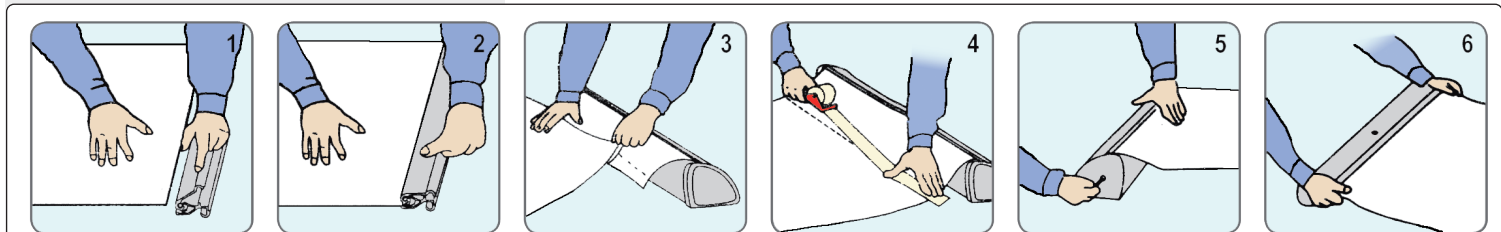

1. Open the snap clip, insert the top of the graphic into the gap, make the graphic flat.

2. Close the snap clip.

3. Take the protective film of the adhesive tape. Place the graphic evenly on the leading paper. Use the line as a guideline.

4. Put adhesive tape on the back of the graphic and on the leading paper, in order to secure the graphic to the leading paper.

5. Hold the graphic and the roll-up body with one hand tight. Take out the pin at the side while you still hold the graphic, to avoid that graphic suddenly roll into the body too fast.

6. Make the graphic scroll slowly into the roll-up body by hand.

Installation instruction

Model	Art.	Banner size	Visible Banner	Feet	Colour	Total W x H	Package size and weight	Pallet size and quantity
302	4566	30 x 200 cm	30 x 180 cm	1 pc.	Alu/silver	32 x 192 cm	12 x 35 x 12 cm 2,0 kg	80 x 120 x 220 cm 300 pcs.
302	4563	40 x 220 cm	40 x 200 cm	1 pc.	Alu/silver	42 x 212 cm	12 x 45 x 12 cm 2,5 kg	80 x 120 x 220 cm 240 pcs.
302	4564	50 x 220 cm	50 x 200 cm	1 pc.	Alu/silver	52 x 212 cm	12 x 55 x 12 cm 2,8 kg	80 x 120 x 220 cm 180 pcs.
302	4559	60 x 220 cm	60 x 200 cm	1 pc.	Alu/silver	62 x 212 cm	12 x 65 x 12 cm 3,0 kg	80 x 120 x 220 cm 156 pcs.
302	4558	70 x 220 cm	70 x 200 cm	1 pc.	Alu/silver	72 x 212 cm	12 x 75 x 12 cm 3,0 kg	80 x 120 x 220 cm 150 pcs.
302	4560	80 x 220 cm	80 x 200 cm	2 pcs.	Alu/silver	82 x 212 cm	12 x 85 x 12 cm 3,0 kg	80 x 120 x 220 cm 132 pcs.
302	4565	85 x 220 cm	85 x 200 cm	2 pcs.	Alu/silver	87 x 212 cm	12 x 89 x 12 cm 3,0 kg	80 x 120 x 220 cm 120 pcs.
302	4561	100 x 220 cm	100 x 200 cm	2 pcs.	Alu/silver	102 x 212 cm	12 x 105 x 12 cm 3,5 kg	80 x 120 x 220 cm 102 pcs.
302	4562	120 x 220 cm	120 x 200 cm	2 pcs.	Alu/silver	122 x 212 cm	12 x 125 x 12 cm 4,0 kg	80 x 120 x 220 cm 90 pcs.
302	4450	150 x 220 cm	150 x 200 cm	2 pcs.	Alu/silver	152 x 212 cm	12 x 155 x 12 cm 4,5 kg	80 x 120 x 220 cm 60 pcs.
302	4451	180 x 220 cm	180 x 200 cm	2 pcs.	Alu/silver	182 x 212 cm	12 x 185 x 12 cm 5,0 kg	80 x 120 x 170 cm 60 pcs.