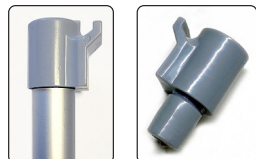

Number of feet
30 - 70 cm: 1 foot
80 - 150 cm: 2 feet
180 cm: 3 feet