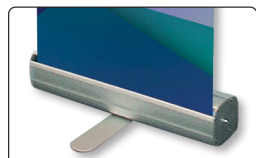

Number of feet
30 - 70 cm: 1 foot
80 - 150 cm: 2 feet
180 cm: 3 feet