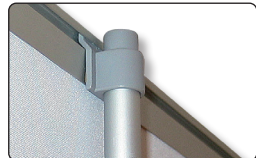

Number of feet
30 - 70 cm: 1 foot
80 - 150 cm: 2 feet
180 cm: 3 feet