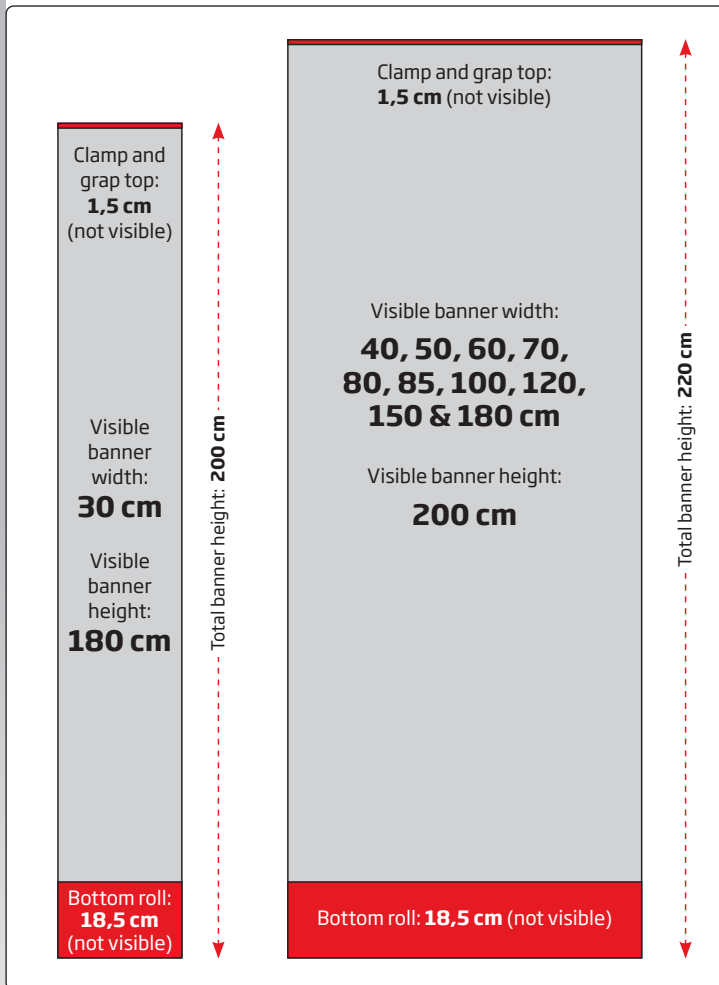

Einseitiger Roll-up aus silbereloxiertem Aluminium. Solide Konstruktion mit 1 oder 2 Füßen. Klemmleiste oben und Klebeband an der Rolle ermöglicht eine leichte Montage des Banners. Beim Wechseln des Banners muss neues Klebeband montiert werden. Inkl. kräftige schwarze Luxus Tasche. Wird ohne Banner geliefert.

Bannermaterial
We recommend
200-280 g polyester

Number of feet
30 - 70 cm: 1 foot
80 - 150 cm: 2 feet
180 cm: 3 feet

Spots are only available for roll-ups in width: 60-120 cm

1. Open the snap clip, insert the top of the graphic into the gap, make the graphic flat.

Installation instruction

Model	Art.	Banner size	Visible Banner	Feet	Colour	Total W x H	Package size and weight	Pallet size and quantity
302	4566	30 x 200 cm	30 x 180 cm	1 pc.	Alu/silver	32 x 192 cm	12 x 35 x 12 cm 2,0 kg	80 x 120 x 220 cm 300 pcs.
302	4563	40 x 220 cm	40 x 200 cm	1 pc.	Alu/silver	42 x 212 cm	12 x 45 x 12 cm 2,5 kg	80 x 120 x 220 cm 240 pcs.
302	4564	50 x 220 cm	50 x 200 cm	1 pc.	Alu/silver	52 x 212 cm	12 x 55 x 12 cm 2,8 kg	80 x 120 x 220 cm 180 pcs.
302	4559	60 x 220 cm	60 x 200 cm	1 pc.	Alu/silver	62 x 212 cm	12 x 65 x 12 cm 3,0 kg	80 x 120 x 220 cm 156 pcs.
302	4558	70 x 220 cm	70 x 200 cm	1 pc.	Alu/silver	72 x 212 cm	12 x 75 x 12 cm 3,0 kg	80 x 120 x 220 cm 150 pcs.
302	4560	80 x 220 cm	80 x 200 cm	2 pcs.	Alu/silver	82 x 212 cm	12 x 85 x 12 cm 3,0 kg	80 x 120 x 220 cm 132 pcs.
302	4565	85 x 220 cm	85 x 200 cm	2 pcs.	Alu/silver	87 x 212 cm	12 x 89 x 12 cm 3,0 kg	80 x 120 x 220 cm 120 pcs.
302	4561	100 x 220 cm	100 x 200 cm	2 pcs.	Alu/silver	102 x 212 cm	12 x 105 x 12 cm 3,5 kg	80 x 120 x 220 cm 102 pcs.
302	4562	120 x 220 cm	120 x 200 cm	2 pcs.	Alu/silver	122 x 212 cm	12 x 125 x 12 cm 4,0 kg	80 x 120 x 220 cm 90 pcs.
302	4450	150 x 220 cm	150 x 200 cm	2 pcs.	Alu/silver	152 x 212 cm	12 x 155 x 12 cm 4,5 kg	80 x 120 x 220 cm 60 pcs.
302	4451	180 x 220 cm	180 x 200 cm	2 pcs.	Alu/silver	182 x 212 cm	12 x 185 x 12 cm 5,0 kg	80 x 120 x 170 cm 60 pcs.