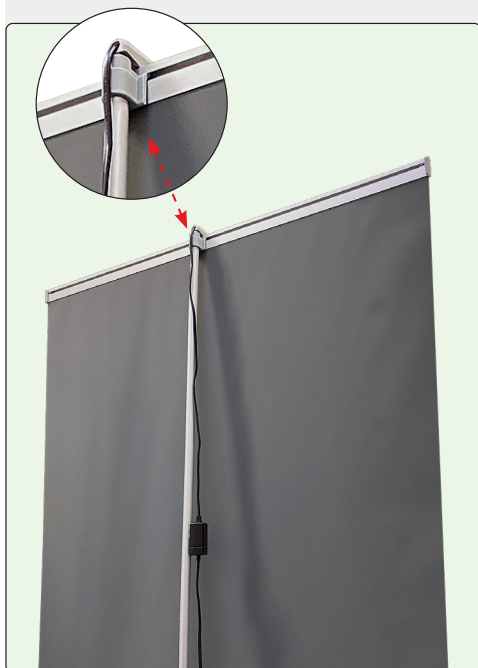

 LED spot for mounting on roll-ups (incl. fitting). Made of silver lacquered aluminum. With 3 meter cable. Delivered in a cardboard box.

 LED-Spot zur Montage auf Roll-Ups (inkl. Halterung). Aus silberlackiertem Aluminium. Mit 3 Meter Kabel. Lieferung in einem Karton.

 LED spot til montering på roll-ups (inkl. beslag). Fremstillet i sølvlakeret aluminium. Med 3 meter ledning. Leveres i papæske.

Volt: 15 V
Watt: 9 W
Lux: 700 LM per LED bulb
Kelvin: 5500-6500k
Voltage: 110/120 voltage
220/230 voltage

Model	Article	Size W x H	Color	Cable	Package size and weight
304	4502	10,5 x 33,5 cm	Alu / silver	3 metres	49 x 15 x 6 cm 0,4 kg