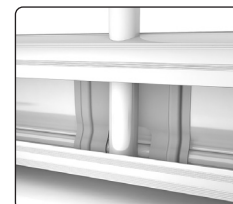

🇩🇪 Einseitiger, leichtes Roll-up - Promo Version. Die Kassette ist aus dünne Aluminium hergestellt. Klemmleiste oben und Klebeband an der Kunststoffrolle ermöglicht eine einfache Montage des Banners. Beim Austausch des Banners muss neues Klebeband montiert werden. Erhältlich mit schwarzer Tasche. Wird ohne Banner geliefert.

Clamp and gap top: **1,5 cm** (not visible)

## PRINT INFO

**Total banner size:**  
85 x 215 cm

**Visible graphic:**  
85 x 198 cm

215 cm

Bottom roll: **15,5 cm** (not visible)

Open the snap clip, insert the top of the graphic into the gap, make the graphic flat.