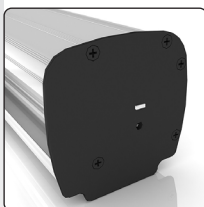

Open the snap clip, insert the top of the graphic into the gap, make the graphic flat.