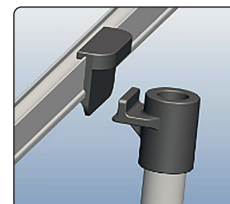

Open the snap clip, insert the top of the graphic into the gap, make the graphic flat.