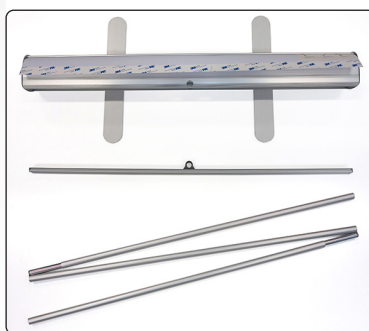

Promo Version. Lightweight roll-up in stylish design. Cassette of slightly thinner aluminum than the Budget and Basic versions. Top profile with clamp and tape on the plastic bottom roller makes it easy to mount the banner. When replacing a message new tape must be mounted. Black luxury bag is included. Delivered without banner.

Promo Version. Einseitiger, leichtes Roll-up im stilvollem Design. Die Kassette ist aus ein wenig dünnere Aluminium als bei den Budget und Basic-Versionen gemacht. Klemmleiste oben und Klebeband an der Kunststoffrolle ermöglicht eine einfache Montage des Banners. Beim Austausch des Banners muss neues Klebeband montiert werden. Inkl. kräftige schwarze Luxus Tasche. Wird ohne Banner geliefert.

Kampagnemodell. Letvægts roll-up i stilrent design. Kassetten er fremstillet af lidt tyndere aluminium end Budget og Basic versionerne. Topprofil med klemmleiste, samt tape på plast bundrulle gør det let at montere banneret. Ved udskiftning af budskab skal ny tape monteres. Inkl. sort luksus taske. Leveres uden banner.

Banner-material
We recommend
200-280 g
polyester

Optional LED spot
art. 45051

Optional LED spot
art. 4502

Model	Article	Banner size	Visible Banner	Feet	Colour	Total W x H	Package size and weight	Pallet size and quantity
306	4456	60 x 220 cm	60 x 200 cm	2 pcs.	Alu/silver	62 x 212 cm	12 x 65 x 12 cm 1,9 kg	80 x 120 x 220 cm 156 pcs.
306	4457	80 x 220 cm	80 x 200 cm	2 pcs.	Alu/silver	82 x 212 cm	12 x 85 x 12 cm 2,2 kg	80 x 120 x 220 cm 132 pcs.
306	4458	85 x 220 cm	85 x 200 cm	2 pcs.	Alu/silver	87 x 212 cm	12 x 90 x 12 cm 2,3 kg	80 x 120 x 220 cm 120 pcs.
	45051	Spotlight 50 W				Alu/silver	8 x 7 x 46 cm 0,4 kg	
	4502	LED Spot 9 W				Alu silver	10,5 x 33,5 cm 0,4 kg	