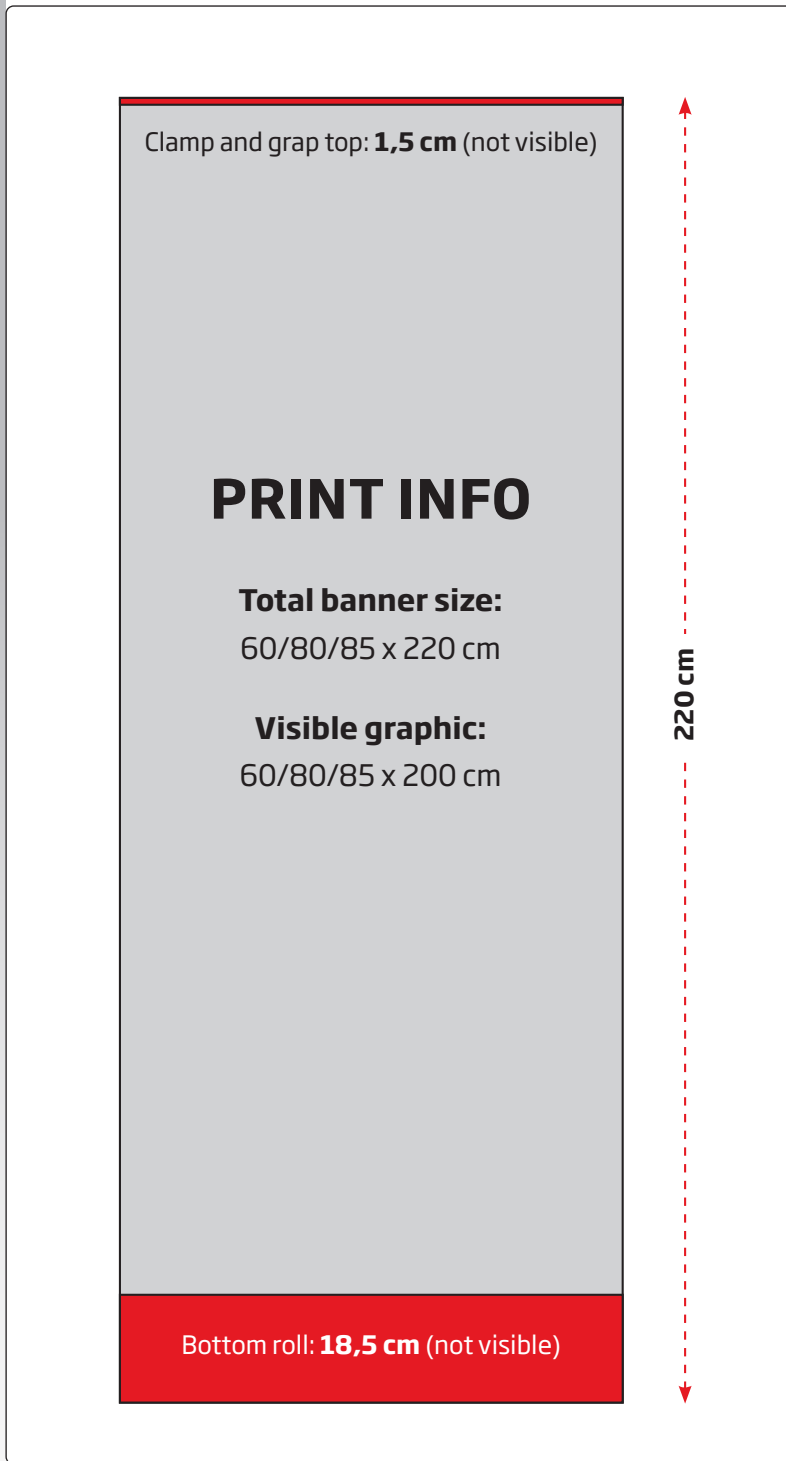

Promo Version. Lightweight roll-up in stylish design. Cassette of slightly thinner aluminum than the Budget and Basic versions. Top profile with clamp and tape on the plastic bottom roller makes it easy to mount the banner. When replacing a message new tape must be mounted. Black luxury bag is included. Delivered without banner.

Promo Version. Einseitiger, leichtes Roll-up im stilvollem Design. Die Kassette ist aus ein wenig dünnere Aluminium als bei den Budget und Basic-Versionen gemacht. Klemmleiste oben und Klebeband an der Kunststoffrolle ermöglicht eine einfache Montage des Banners. Beim Austausch des Banners muss neues Klebeband montiert werden. Inkl. kräftige schwarze Luxus Tasche. Wird ohne Banner geliefert.

Kampagnemodell. Letvægts roll-up i stilrent design. Kassetten er fremstillet af lidt tyndere aluminium end Budget og Basic versionerne. Topprofil med klemmleiste, samt tape på plast bundrulle gør det let at montere banneret. Ved udskiftning af budskab skal ny tape monteres. Inkl. sort luksus taske. Leveres uden banner.

Banner-material
We recommend
200-280 g
polyester

Optional LED spot
art. 45051

Optional LED spot
art. 4502

Model	Article	Banner size	Visible Banner	Feet	Colour	Total W x H	Package size and weight	Pallet size and quantity
306	4456	60 x 220 cm	60 x 200 cm	2 pcs.	Alu/silver	62 x 212 cm	12 x 65 x 12 cm 1,9 kg	80 x 120 x 220 cm 156 pcs.
306	4457	80 x 220 cm	80 x 200 cm	2 pcs.	Alu/silver	82 x 212 cm	12 x 85 x 12 cm 2,2 kg	80 x 120 x 220 cm 132 pcs.
306	4458	85 x 220 cm	85 x 200 cm	2 pcs.	Alu/silver	87 x 212 cm	12 x 90 x 12 cm 2,3 kg	80 x 120 x 220 cm 120 pcs.
	45051	Spotlight 50 W				Alu/silver	8 x 7 x 46 cm 0,4 kg	
	4502	LED Spot 9 W				Alu silver	10,5 x 33,5 cm 0,4 kg	