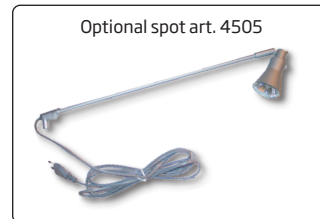

Bannermaterial
We recommend
200-280 g polyester