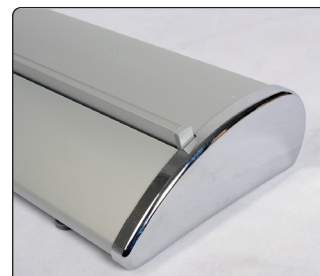

Bannermaterial
We recommend
200-280 g polyester