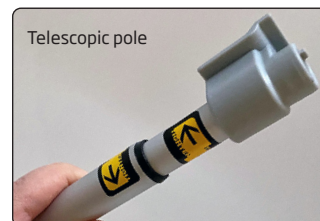

Bannermaterial
We recommend
200-280 g polyester