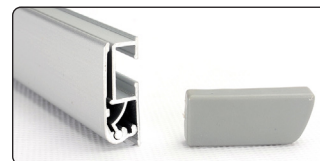

Bannermaterial
We recommend
200-280 g polyester