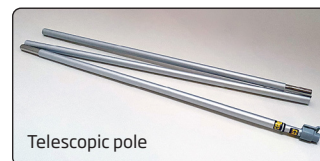

Bannermaterial
We recommend
200-280 g polyester