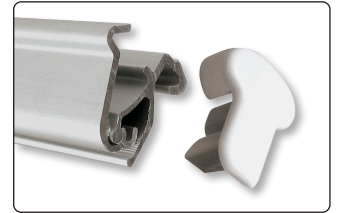

Bannermaterial
We recommend
200-280 g polyester