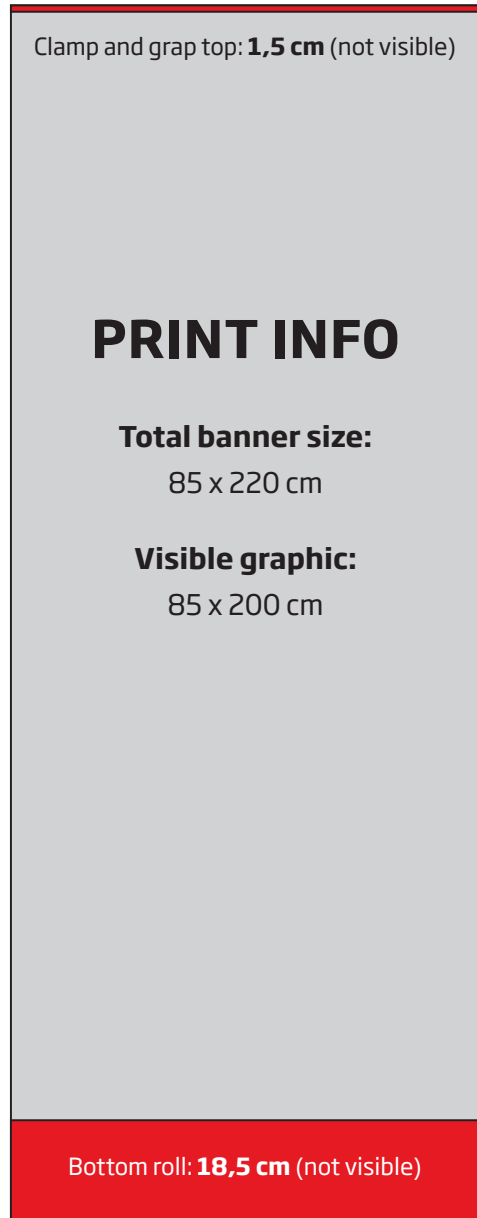

Solid roll-up with flexible height. Produced in strong silver anodized aluminium with two feet. Top profile with clamp system and tape on the bottom roll makes mounting easy. New tape must be mounted on the bottom roll when changing the banner. Black luxury bag incl. Delivered without banner.

Einseitiger Roll-up in solide Konstruktion mit variable Höhe. Aus kräftiges silber-eloxiertem Aluminium hergestellt mit zwei Füße. Klemmleiste oben und Klebeband auf der Rolle ermöglicht eine leichte Montage des Banners. Beim wechseln des Banners muss neues Klebeband auf der Rolle montiert werden. Inkl. kräftige schwarze Luxus Tasche. Ohne Banner geliefert.

Enkelt-sided roll-up i solid konstruktion med variabel højde. Udført i kraftig sølv-eloxeret aluminium med to fødder. Topprofil med klemmleiste samt tape på bundrulle gør det let at montere banneret. Ved udskiftning af budskab, skal ny tape monteres på bundrulle. Inkl. sort luksus taske. Leveres uden banner.

Bannermaterial
We recommend
200-280 g polyester

Model	Article	Banner size	Visible Banner	Colour	Total W x H	Package size and weight	Pallet size and quantity
323	5205	85 x 185 - 240 cm	85 x 165 - 220 cm	Alu/silver	87 x 175 - 230 cm	11 x 90 x 11 cm 4,0 kg	80 x 120 x 220 cm 120 pcs.
	45051	Spotlight 50W		Alu/silver		8 x 7 x 46 cm 0,4 kg	
	4502	LED Spot 9 W		Alu silver	10,5 x 33,5 cm	49 x 15 x 6 cm 0,4 kg	