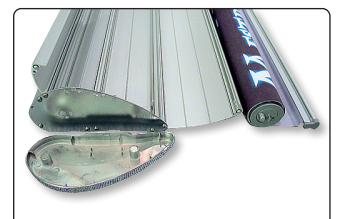

Bannermaterial
We recommend
200-280 g polyester