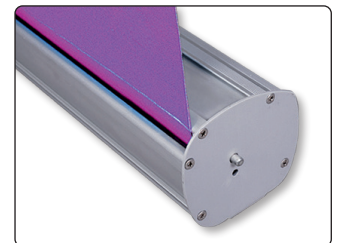

Bannermaterial
We recommend
200-280 g polyester