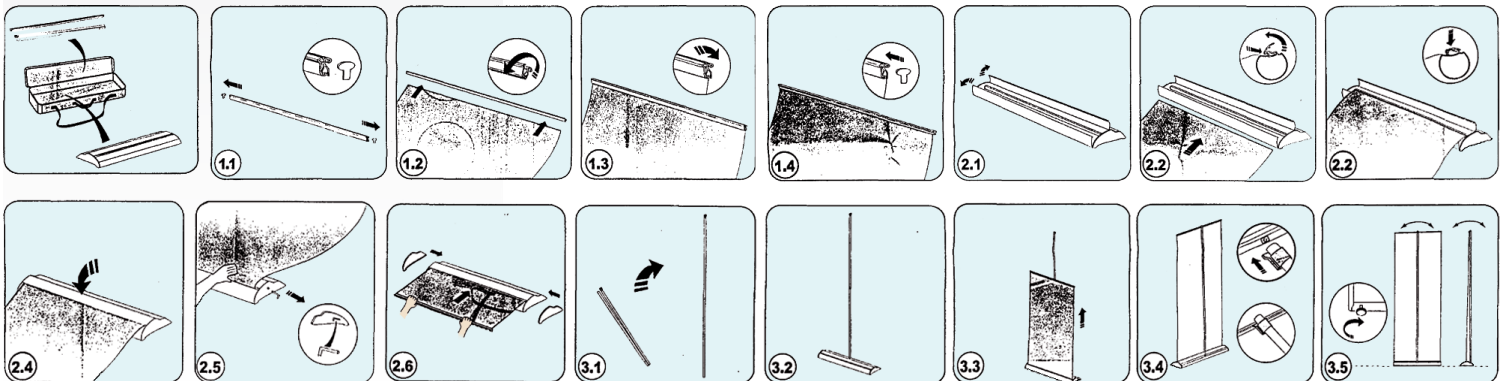

Model	Article	Product	Banner height - visible	Total height	Colour	Package size and weight	Pallet size and quantity
324	4569	56 cm banner width	210-250 cm 190-230 cm	200-240 cm	Alu/silver	25 x 72 x 13 cm 4,2 kg	80 x 120 x 220 cm 40 pcs.
	4505	Spotlight 50 W			Alu/silver	8 x 7 x 46 cm 0,4 kg	80 x 120 x 220 cm 400 pcs.
	4502	LED spot	10,5 x 33,5 cm		Alu/silver	49 x 15 x 6 cm 0,4 kg