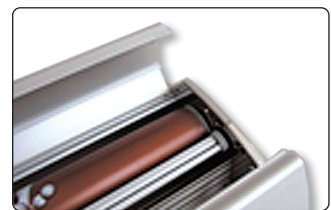

Model	Article	Product	Banner height - visible	Total height	Colour	Package size and weight	Pallet size and quantity
324	4569	56 cm banner width	210-250 cm 190-230 cm	200-240 cm	Alu/silver	25 x 72 x 13 cm 4,2 kg	80 x 120 x 220 cm 40 pcs.
	4505	Spotlight 50 W			Alu/silver	8 x 7 x 46 cm 0,4 kg	80 x 120 x 220 cm 400 pcs.
	4502	LED spot	10,5 x 33,5 cm		Alu/silver	49 x 15 x 6 cm 0,4 kg