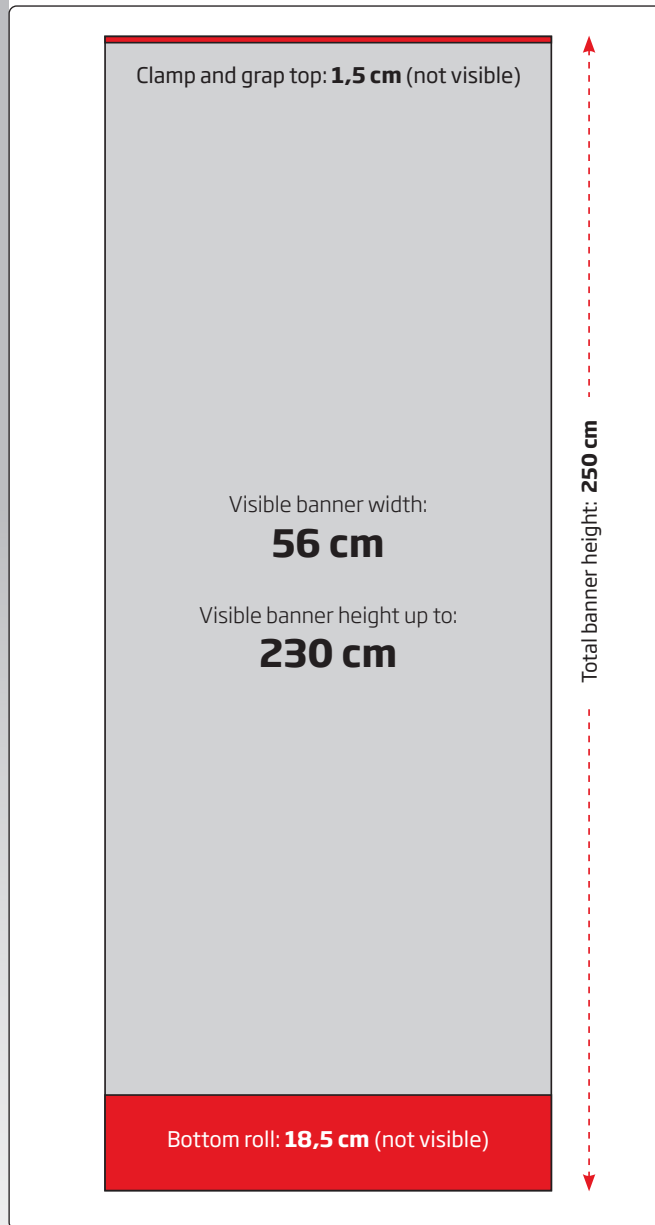

Roll-up produced in silver anodized aluminium with flexible height. Solid construction and elegant design. Clamp profile in top and in the removable bottom roll makes the mounting of the banner very easy. Black luxury bag incl. Delivered without banner.

Einseitiger Roll-up mit variable Höhe aus silbereloxiertem Aluminium. Solide Konstruktion in stilgerechtes Design. Klemmleiste oben sowie in der austauschbaren Rolle, ermöglicht eine leichte Montage des Banners. Inkl. kräftige schwarze Luxus Tasche. Wird ohne Banner geliefert.

Enkelt-sided roll-up udført i søveloxeret aluminium med variabel højde. Kraftig konstruktion i stilrent design. Klemmleiste i topprofil og i den udtagelige bundrulle gør det let at montere banneret. Inkl. kraftig sort luksus taske. Leveres uden banner.

**Bannermaterial**  
We recommend  
200-280 g polyester

Model	Article	Product	Banner height - visible	Total height	Colour	Package size and weight	Pallet size and quantity
324	<b>4569</b>	56 cm banner width	210-250 cm    190-230 cm	200-240 cm	Alu/silver	25 x 72 x 13 cm    4,2 kg	80 x 120 x 220 cm    40 pcs.
	<b>4505</b>	Spotlight 50 W			Alu/silver	8 x 7 x 46 cm    0,4 kg	80 x 120 x 220 cm    400 pcs.
	<b>4502</b>	LED spot	10,5 x 33,5 cm		Alu/silver	49 x 15 x 6 cm    0,4 kg	