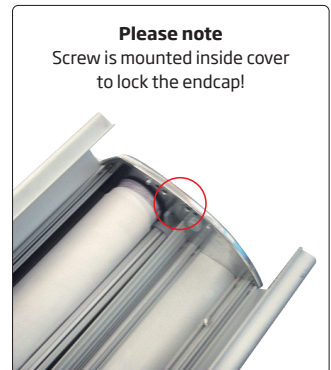

Model	Article	Product	Banner height - visible	Total height	Colour	Package size and weight	Pallet size and quantity
324	4569	56 cm banner width	210-250 cm 190-230 cm	200-240 cm	Alu/silver	25 x 72 x 13 cm 4,2 kg	80 x 120 x 220 cm 40 pcs.
	4505	Spotlight 50 W			Alu/silver	8 x 7 x 46 cm 0,4 kg	80 x 120 x 220 cm 400 pcs.
	4502	LED spot	10,5 x 33,5 cm		Alu/silver	49 x 15 x 6 cm 0,4 kg