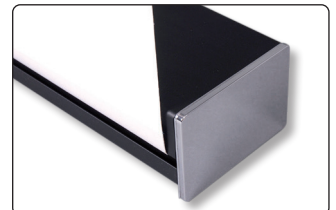

Bannermaterial
We recommend
200-280 g polyester