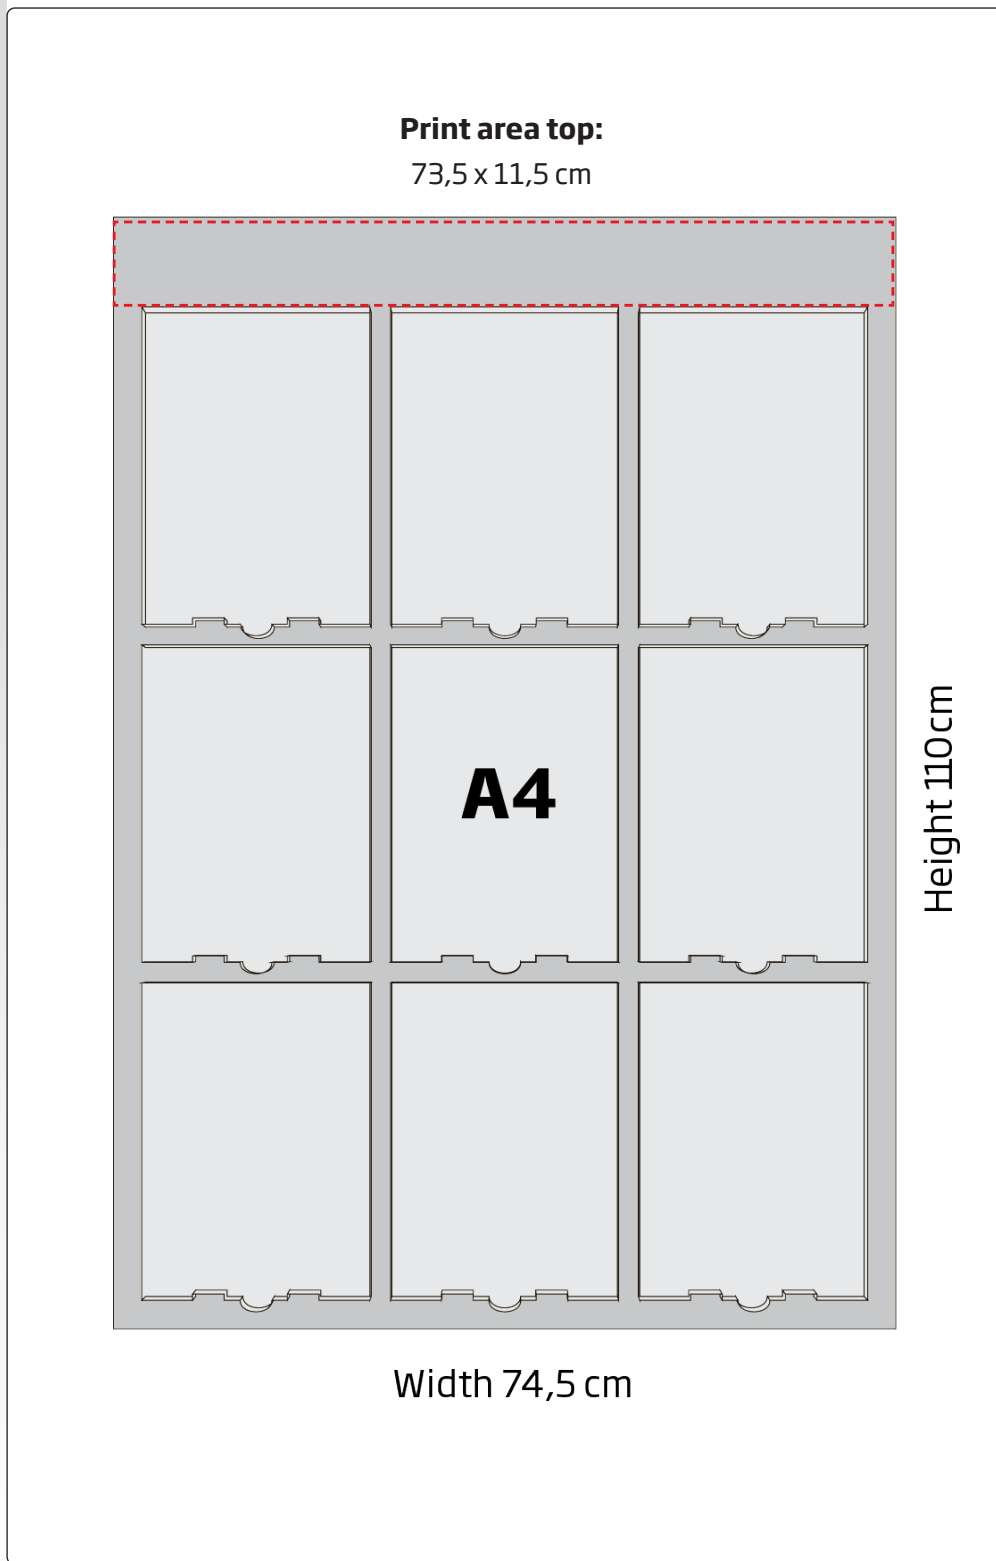

 Info board supplied in grey, 3 mm PS plastic. With 9 pcs. of anti-reflex APET front panels in A4 size. Without print. Brochure holder can easily be attached, art. 6841.

 Infotafel aus 3 mm PS in grau. Mit 9 Stück entspiegelten APET Frontscheiben in A4. Ohne Druck. Prospekthalter ist leicht an allen Fächern anzubringen, Art. 6841.

 Infotavle produceret i 3 mm, grå PS. Med 9 stk. APET antirefleks A4 frontplader. Leveres uden tryk/folie. Kan også monteres med brochureholder, art. 6841.

Optional brochure holder

Art.no.:
6841

Colour:
Transparent

Capacity:
A4 21 x 29,7 cm

Depth:
2 cm

Front panel (spare part)

Art.no.:
6842

Colour:
Transparent
Anti-reflex APET

Size:
A4 21 x 29,7 cm

Model	Article	Print size	Colour	Total W x H	Package size and weight	Pallet size and quantity
401	6810	9 x A4	Grey	74,5 x 110 cm	80 x 115 x 5 cm 4,0 kg	80 x 120 x 220 cm 44 pcs.